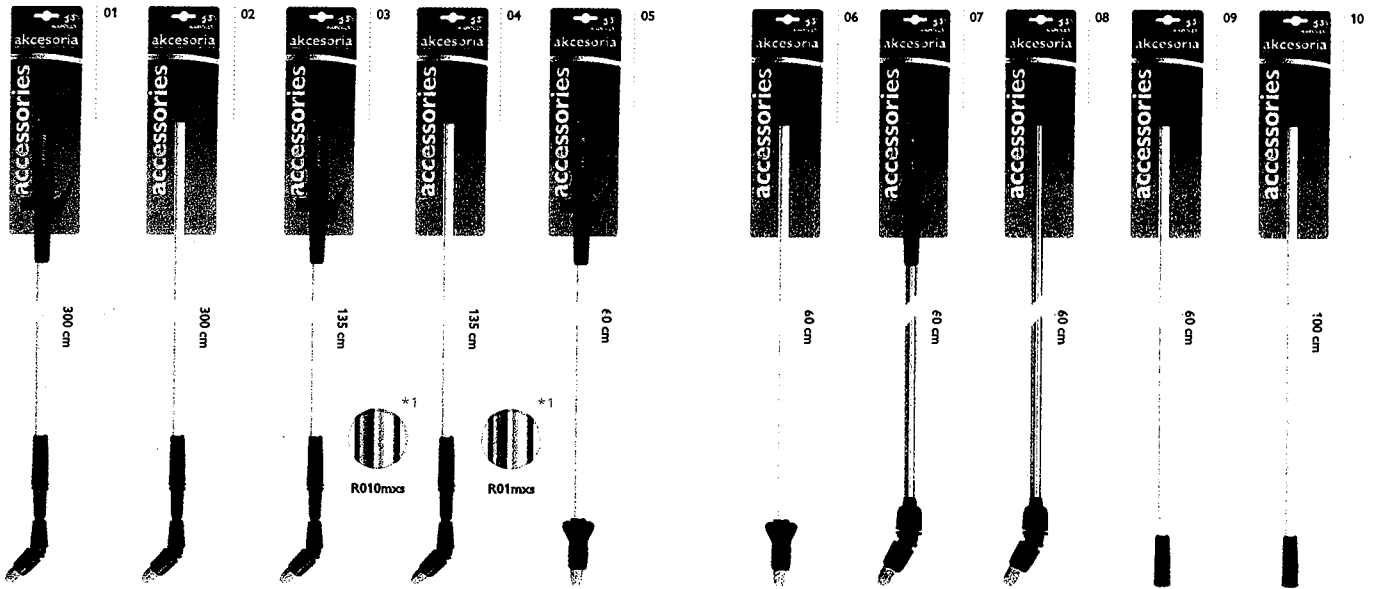

LANCE, PRZEDŁUŻACZE

LANCES, EXTENSIONS LITANYH SUDRMHKTUJ

1 lanca teleskopowa ze stali kwasoodpornej
telescopic lance made from antiacid steel
телескопическая штанга из кислотоустойчивой стали

01 Lanca teleskopowa kpl. 300 cm
Telescopic lance with handle 300 cm
Телескопическая штанга компл. 300 см
P P+ T

02 Lanca teleskopowa bez rączki 300 cm
Telescopic lance 300 cm
Телескопическая штанга без рукоятки 300 см
P P+ T

03 Lanca teleskopowa kpl. 135 cm
Telescopic lance with handle 135 cm
Телескопическая штанга компл. 135 см
P P+ I T

04 Lanca teleskopowa bez rączki 135 cm
Telescopic lance 135 cm
Телескопическая штанга без рукоятки 135 см
P P+ I T

05 Lanca modułowa kpl. 60 cm
Modular lance with handle 60 cm
Модульная штанга компл. 60 см
P P+ T

R030mx

R03mx

R010mx

R010mxs

R01mx

R01mxs

R010mr60

06

Lanca modułowa bez rączki 60 cm
Modular lance 60 cm
Модульная штанга без рукоятки 60 см
P P+ T

07

Lanca modułowa kątowna kpl. 60 cm
Modular angular lance with handle 60 cm
Модульная угловая штанга компл. 60 см
P P+ I T

08

Lanca modułowa kątowna bez rączki 60 cm
Modular angular lance 60 cm
Модульная угловая штанга без рукоятки 60 см
P P+ I T

09

Przedłużacz 60 cm
Extension 60 cm
Удлинитель 60 см
P P+ T

10

Przedłużacz 100 cm
Extension 100 cm
Удлинитель 100 см
P P+ T

R01mr60

R010mr60sk

R01mr60sk

R04mx60

R04mx100