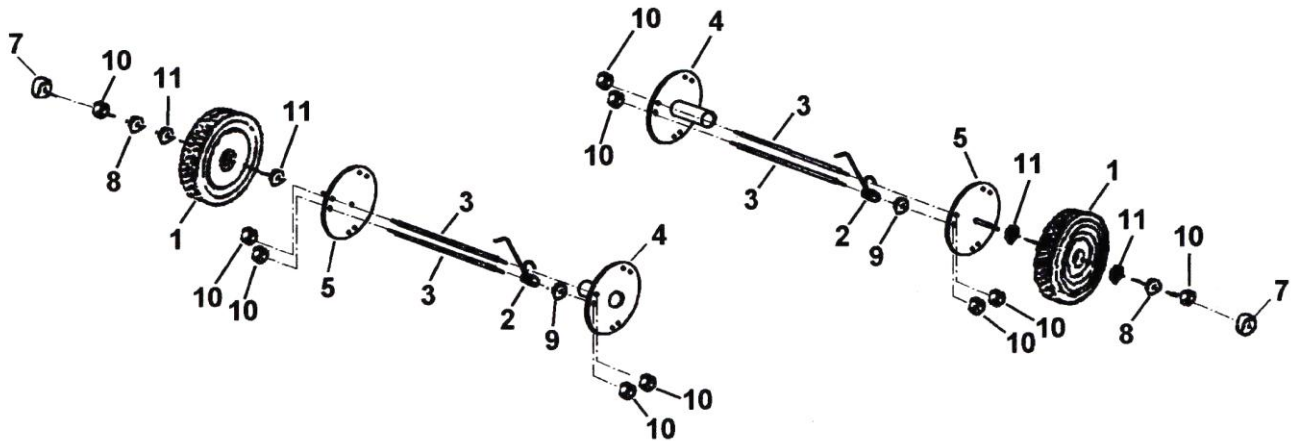

**KIT EMOUSSEUR**

Nr	Références	Désignation	Part name	Bezeichnung	Descrizione	Descripción	Designação	Omschrijving	S.O.
1	43367	Roue	Wheel	Rad	Ruota	Rueda	Roda	Wiel	2
2	19993	Griffe	Spring	Feder	Molla	Muelle	Mola	Veer	66
3	19994	Axe	Pin	Splint	Perno	Pasador	Retentor	Pen	12
4	39097	Flasque	Support	Trager	Supporto	Pletina	Platina	Steun	2
5	33529	Flasque	Support	Trager	Supporto	Pletina	Platina	Steun	2
7	43369	Enjolveur	Hub cap	Radzierkappe	Copiruota	Embellecedor	Calote	Dop	2
8	Z08-L8N	Rondelle	Washer	Scheibe	Rondella	Arandela	Anilha	Ring	2
9	Z08-Z12U	Rondelle	Washer	Scheibe	Rondella	Arandela	Anilha	Ring	66
10	Z53-8	Ecrou	Nut	Mutter	Dado	Tuerca	Parafuso	Moer	26
11	030-6001-2	Roulement	Bearing	Kugellager	Cuscinetto	Cojineto	Rolamanto	Kogellager	4