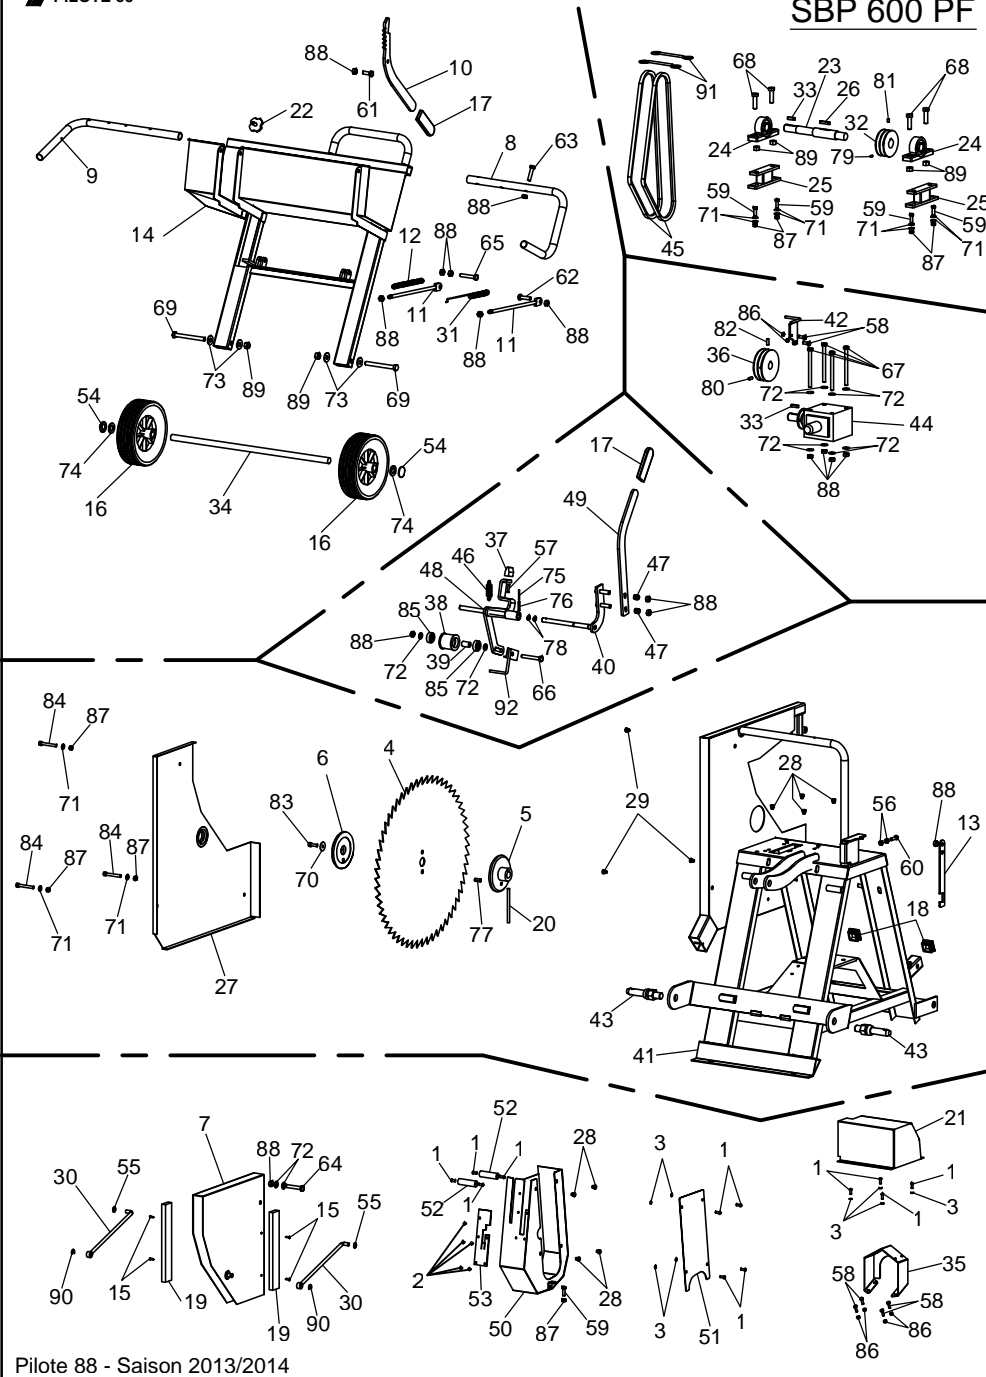

SCIES À BÛCHES PRISE DE FORCE SBP 600 PF

Repère	Référence	Désignation	SBP600PF
1	30071	Vis M6x16	12
2	30802	Vis	5
3	39147	Rondelle imperdable	8
4	39377	Lame D.600	1
5	39380	Moyeu de lame	1
6	39381	Flasque de pression	1
7	39387	Volet de protection	1
8	39391	Support de bûches	1
9	39392	Jauge de coupe	1
10	39393	Griffe de bridage	1
11	39396	Axe de rappel	2
12	39397	Ressort de rappel	1
13	39398	Paite de blocage tablier	1
14	39399	Tablier	1
15	39406	Vis D 4x16	4
16	39407	Roue D.225	2
17	39411	Poignée	2
18	39412	Bouchon de tube	2
19	39415	Guide lame	2
20	39417	Axe de blocage	1
21	39426	Capot de paliers	1
22	39462	Bouton M10	1
23	39467	Arbre de lame	1
24	39469	Palier	2
25	39470	Support palier	2
26	39472	Clavette Lg.40mm	1
27	39500	Porte de visite	1
28	39537	Ecrou à sertir M6	8
29	39538	Ecrou à sertir M8	3
30	39539	Tringle de relevage volet	2
31	39542	Ressort de compensation	1
32	39543	Poulie réceptrice double	1
33	39562	Clavette Lg.30 mm	2
34	39569	Arbre de roues	1
35	39594	Protecteur de cardan	1
36	39595	Poulie motrice double	1
37	39598	Patin de frein	1
38	39599	Galet	1
39	39601	Entretoise	1
40	39609	Tringlerie d'embrayage	1
41	39614	Chassis	1
42	39619	Guide courroie	1
43	39620	Piton d'attelage	2
44	39622	Renvoi d'angle	1
45	39623	Courroie	2
46	39627	Ressort de rappel frein	1
47	39628	Ressort de rappel poignée d'embrayage	2
48	39629	Ensemble embrayage-frein	1
49	39635	Poignée d'embrayage	1
50	39636	Capot courroie	1
51	39637	Trappe de visite	1
52	39642	Entretoise de capot	2
53	39644	Bavette de protection	1
54	71134	Embrayeur à griffes	2
55	71145	Rondelle à griffes D.10	2
56	73173	Ecrou à embase M8	2
57	73328	Vis D 6x25	1
58	Z03-6-20	Vis	6
59	Z03-8-25	Vis	5
60	Z03-8-40	Vis	1
61	Z03-10-30	Vis	1
62	Z03-10-40	Vis	1
63	Z03-10-45	Vis	1
64	Z03-10-60	Vis	1
65	Z03-10-65FT	Vis	1
66	Z03-10-75	Vis	1
67	Z03-10-190	Vis	4
68	Z03-12-45	Vis	4
69	Z03-12-120	Vis	2
70	Z08-LL8N	Rondelle	1
71	Z08-M8N	Rondelle	11
72	Z08-M10N	Rondelle	13
73	Z08-M12N	Rondelle	12
74	Z08-Z20U	Rondelle	2
75	013-3-35	Goupille	1
76	013-5-30	Goupille	1
77	013-10-22	Goupille	1
78	062-RS12	Clips	2
79	024-8-10	Vis	1
80	024-8-20	Vis	1
81	025-8-10	Vis	1
82	025-8-20	Vis	1
83	026-8-25	Vis	1
84	Z26-8-60	Vis	3
85	030-6300-2	Roulement	2
86	Z53-6	Ecrou	6
87	Z53-8	Ecrou	8
88	Z53-10	Ecrou	16
89	Z53-12	Ecrou	6
90	062-RS9	Clips	2
91	39648	Guide courroie supérieur	2
92	39652	Guide courroie embrayage	1
OPTIONS :			
	39 402	Lame D.600 dents carbures	
	39 650	Cardan (Lg mini : 796 - maxi 1023)	