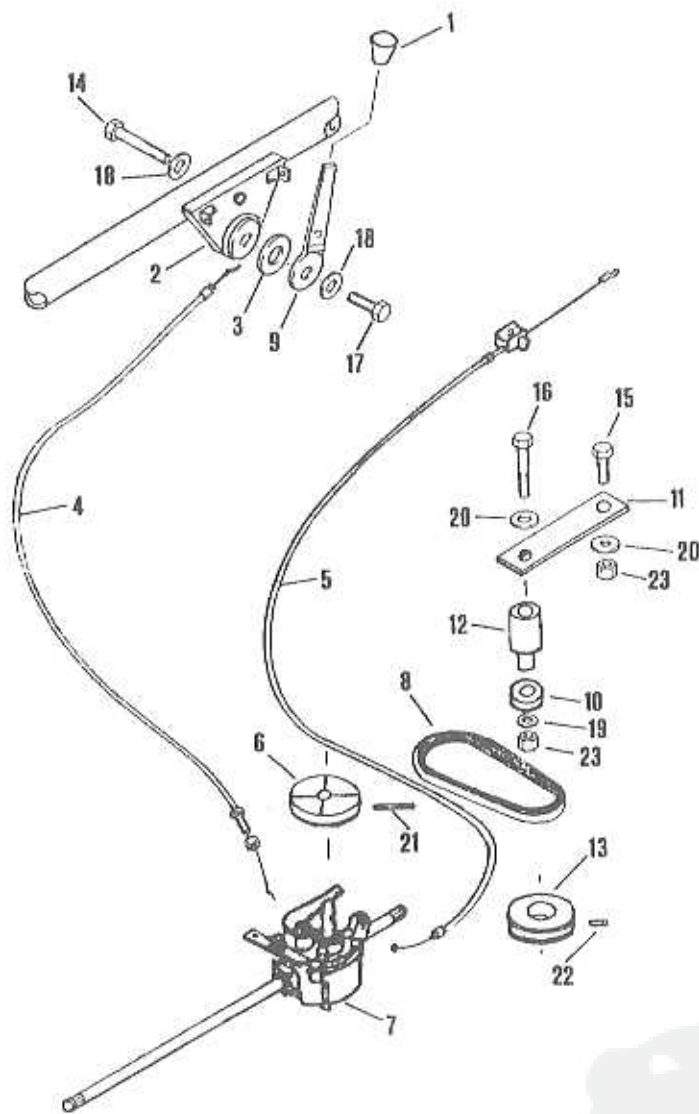

**KIT 3 VITESSES**  
**KIT 3 GEARS**  
**KIT 3 VORWÄRTSGÄNGE**

**L 500 SH3**  
**L 550 SH3**

Part. N°	Référence n°	Désignation	Part Name	Bezeichnung	Descripcion	L 500 SH3	L 550 SH3
1	43151	Capuchon	Lever grip	Hebel griff	Capucha	1	1
2	47125	Platine	Control	Handbetrieb	Platina	1	1
3	47140	Rondelle fibre	Washer	Scheibe	Arandela	1	1
4	71636	Timonerie de sélection	Control	Gestange	Varillaje	1	1
5	71638	Timonerie d'embrayage (avec poulie nylon)	Clutch control	Gestange	Varillaje	1	1
6	48025	Poulie motrice	Pulley	Treibscheibe	Polea	1	1
7	71691.1	Boîte de transmission	Gear box	Getriebe	Caja de transmission	1	1
8	72257	Courroie	Belt	Riemen	Correa	1	
	73350	Courroie	Belt	Riemen	Correa		1
	72503	Levier	Lever	Hebel	Palanca	1	1
	73067	Galet	Tensioner wheel	Riemenspannrolle	Polea	1	1
11	73071	Support	Support	Trager	Soporte		1
12	73074	Entretoise	Spacer	Abstandsstück	Distanciador	1	
	73072	Entretoise	Spacer	Abstandsstück	Distanciador		1
13	71688	Poulie	Pulley	Treibscheibe	Polea	1	1
14	Z03.5.60	Vis	Screw	Schraube	Tornillo	1	1
	Z03.6.40	Vis	Screw	Schraube	Tornillo	1	1
	Z03.8.20	Vis	Screw	Schraube	Tornillo	1	1
	Z03.8.50	Vis	Screw	Schraube	Tornillo		1
	Z03.8.55	Vis	Screw	Schraube	Tornillo	1	
	Z03.6.20	Vis	Screw	Schraube	Tornillo	1	1
18	Z08.L6U	Rondelle	Washer	Scheibe	Arandela	2	2
	Z08.Z8U	Rondelle	Washer	Scheibe	Arandela	1	1
	Z08.L8N	Rondelle	Washer	Scheibe	Arandela	1	2
21	013.5.25	Goupille	Pin	Splint	Pasador	1	1
22	Z53.6	Ecrou	Nut	Mutter	Tuerca	1	1
23	Z53.8	Ecrou	Nut	Mutter	Tuerca	1	2