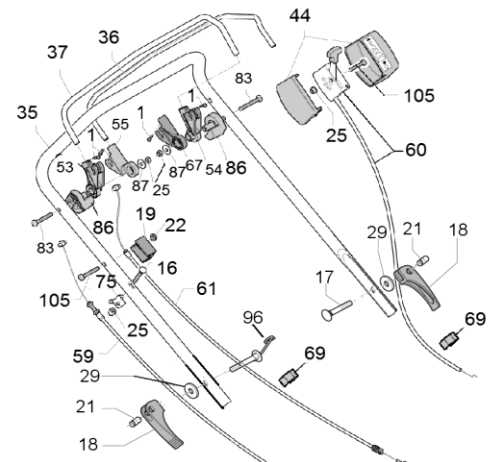

GX 57 S

RICAMBI ORIGINALI