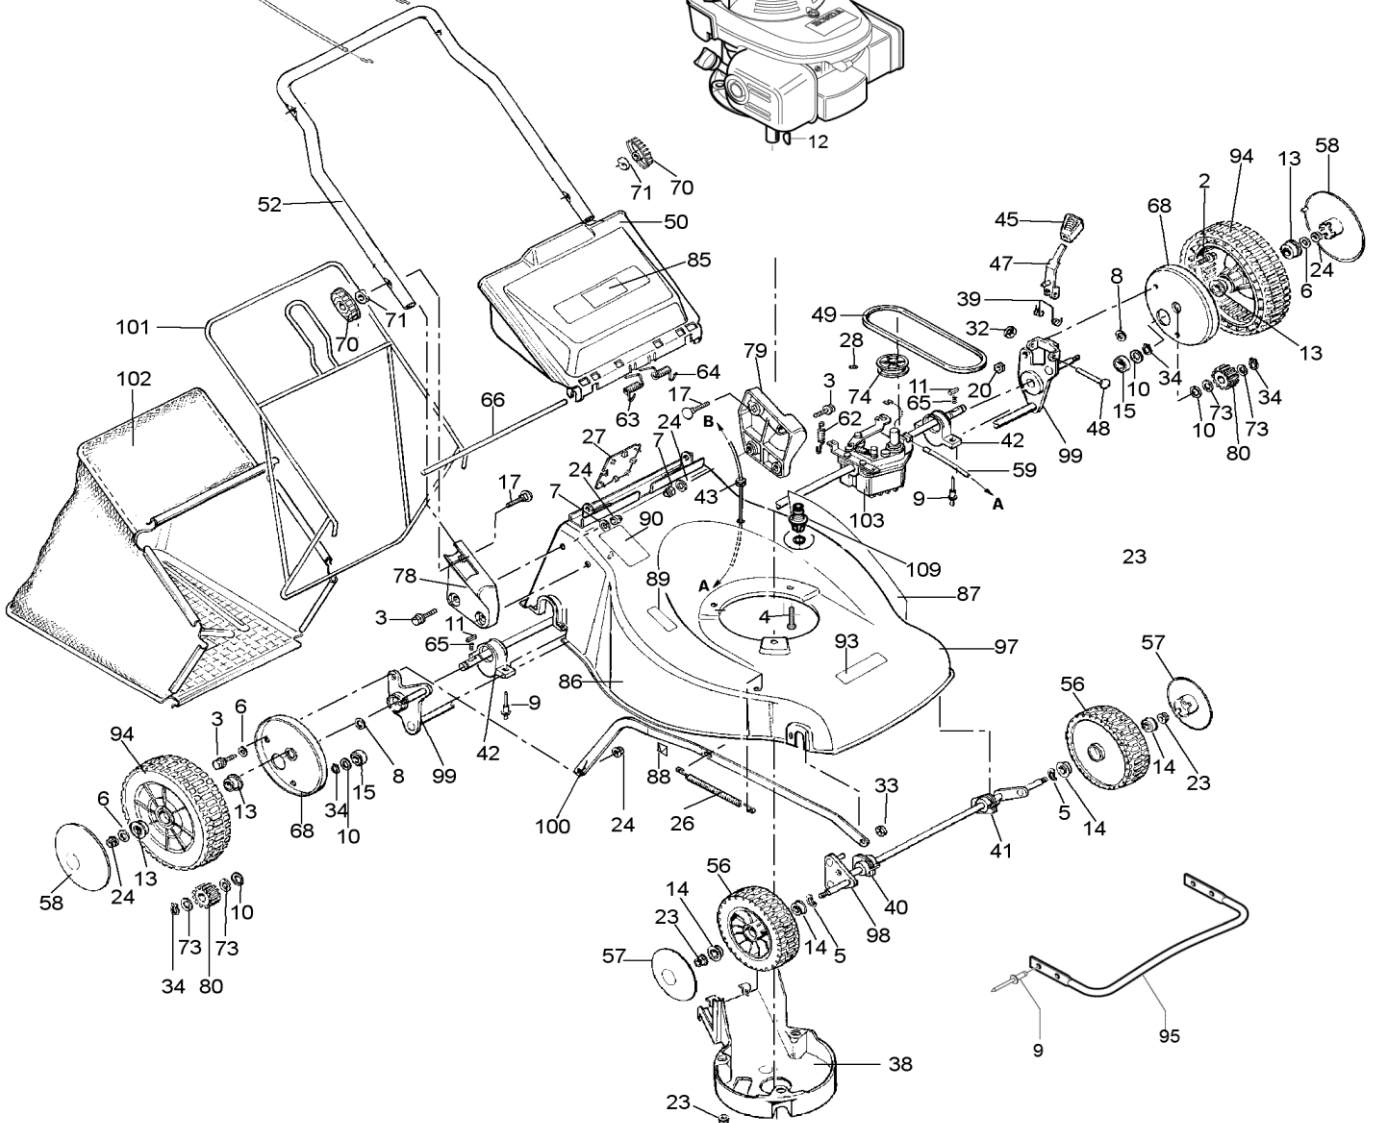

POS.	CODICE	I	F	D	GB	E	Q.TY
64	CP057192A	Molla Parasassi	Ressort	Feder	Spring	Muelle	1
65	CP050194	Molla	Ressort	Feder	Spring	Muelle	2
66	CP050203	Astina	Axe Pivot	Stange	Hinge Pin	Eje Deflector	1
67	CP052219	Supporto Leva Semov. Sx	Support	Aufnahmebügel	Support	Soporte	1
68	CP050214	Copri ruota Interno	Cache Moyeu	Raddeckung	Hub Cap	Tapa Rueda	2
69	CP050222	Fermacavo	Attache Cable	Kabelbeschwerer	Clip	Fijador Cable	2
70	CP050228	Pomolo Manico	Écrou	Griff	Knob Handle	Pomo Manillar	2
71	CP050230	Rondella	Rondelle	Scheibe	Washer	Arandela	2
73	CP050238	Rondella	Rondelle	Scheibe	Washer	Arandela	4
74	CP050241	Puleggia D.60	Poulie	Riemenscheibe	Pulley	Polea	1
75	CP052243	Staffetta Registro	Equarre	Winkelmass	Bracket	Abrazdera Cable	1
76	CP053250	Rondella	Rondelle	Scheibe	Washer	Arandela	1
78	CP050268	Piastra	Plaque	Plättchen	Plate	Plancha	1
79	CP050269	Piastra	Plaque	Plättchen	Plate	Plancha	1
80	CP050298	Ingranaggio	Pignon	Getriebe	Pinion	Engranaje	2
81	CP050965	Vite Lama 10.9	Vis 10.9	Schraube 10.9	Screw 10.9	Tornillo 10.9	1
82	CP053274B22	Mozzo D.22.2 +Puleggia	Porte Lama + Poulie	Messerhalter	Blade Adaptor+Pulley	Porta Cuchilla+Polea	1 (D.22,2)
82	CP053274B25	Mozzo D.25 +Puleggia	Porte Lama + Poulie	Messerhalter	Blade Adaptor+Pulley	Porta Cuchilla+Polea	1 (D.25 Honda GCV)
82	CP053274M	Mozzo Con Puleggia	Porte Lama + Poulie	Messerhalter	Blade Adaptor+Pulley	Porta Cuchilla+Polea	1 (Honda GXV 160)
83	CP060656	Vite	Vis	Schraube	Screw	Tornillo	2
85	CP053715	Decalco	Decalque	Etikette	Decal	Cartel	1
86	CP052220	Supporto Per Supporti Leva	Support	Aufnahmebügel	Support	Soporte	2
87	CP032926	Rondella	Rondelle	Scheibe	Washer	Arandela	4
88	CP053802	Decalco	Decalque	Etikette	Decal	Cartel	1
89	CP053806	Decalco	Decalque	Etikette	Decal	Cartel	1
90	CP053813	Decalco	Decalque	Etikette	Decal	Cartel	1
94	CP056116	Ruota 230	Roue	Rad	Wheel	Rueda	2
95	CP057252	Maniglia	Poignee	Griff	Handle	Mango	1
96	CP047243	Vite Con Guidacorda	Vis	Schraube	Screw	Tornillo	1
97	CP057001.02	Chassis Rosso	Carter	Gehäuse	Deck	Chasis Ral 3000	1
98	CP057048A	Assale Anteriore	Axe Avant	Vorderachse	Front Axle	Eje Anterior	1
99	CP057058A	Assale Pos	Axe Arriere	Hinterachse	Rear Axle	Eje Posterior	1
100	CP057063	Tirante Assale	Barre	Gestänge	Link Rod	Tirante Eje	1
101	CP057078	Telaio Cesto	Attelage	Grasfangrahmen	Frame	Armazon Saco	1
102	CP057083.05	Tela Cesto Nera	Sac Ramasseur	Grasfangsack	Grass Bag	Saco Tela	1
103	CP057089B	Riduttore Td 57 Prof.	Reducteur	Untersetzunggetriebe	Gear Box Assy	Transmision	1
104	CP057013	Lama	Lame	Messer	Blade	Cuchilla	1
105	CP060640	Vite Tc	Vis	Schraube	Screw	Tornillo	2
108	CP058013	Lama	Lame	Messer	Blade	Cuchilla	1 (Optional)
109	CP052225	Innesto Rapido	Raccord De L'Eau	Spueduese	Water Connector	Enlace	1
110	CP057001C.02	Chassis Rosso 3In1	Carter	Gehäuse	Deck	Chasis	1 (Optional)
111	CP057015	Lama Mulching	Lame	Messer	Blade	Cuchilla	1 (Optional)
112	CP053175	Coperchio Scocca	Couvercle	Cover	Deckel	Tapa	1 (Optional)
113	CP053176	Deflettore Scarico Laterale	Deflecteur	Prallschutz	Deflector	Deflectór	1 (Optional)
114	CP053254	Supporto	Support	Achselager	Support	Soporte	1 (Optional)
115	CP053191	Molla Sportello	Ressort	Feder	Spring	Muelle	1 (Optional)
116	CP053202	Astina	Axe Pivot	Stange	Hinge Pin	Eje Tapa	1 (Optional)
117	CP046904	Fermo	Clip	Rückhalt	Retainer	Anillo Clip	1 (Optional)
118	CP057028	Tappo Mulching	Couvercle	Mulchabdeckung Accessoir	Mulch Plug Accessory	Tapa	1 (Optional)
119	CP034615	Rivetto	Rivet	Niet	Rivet	Clavo	2 (Optional)

GX 57 S