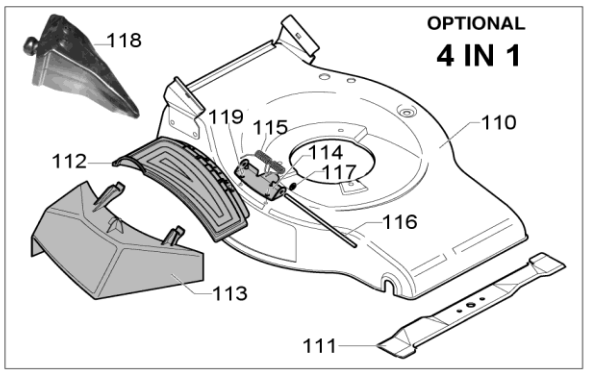

GX 57 S

RICAMBI ORIGINALI