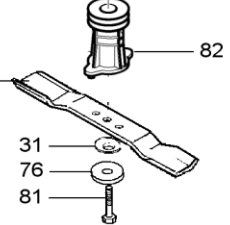

GX 57 S

RICAMBI ORIGINALI