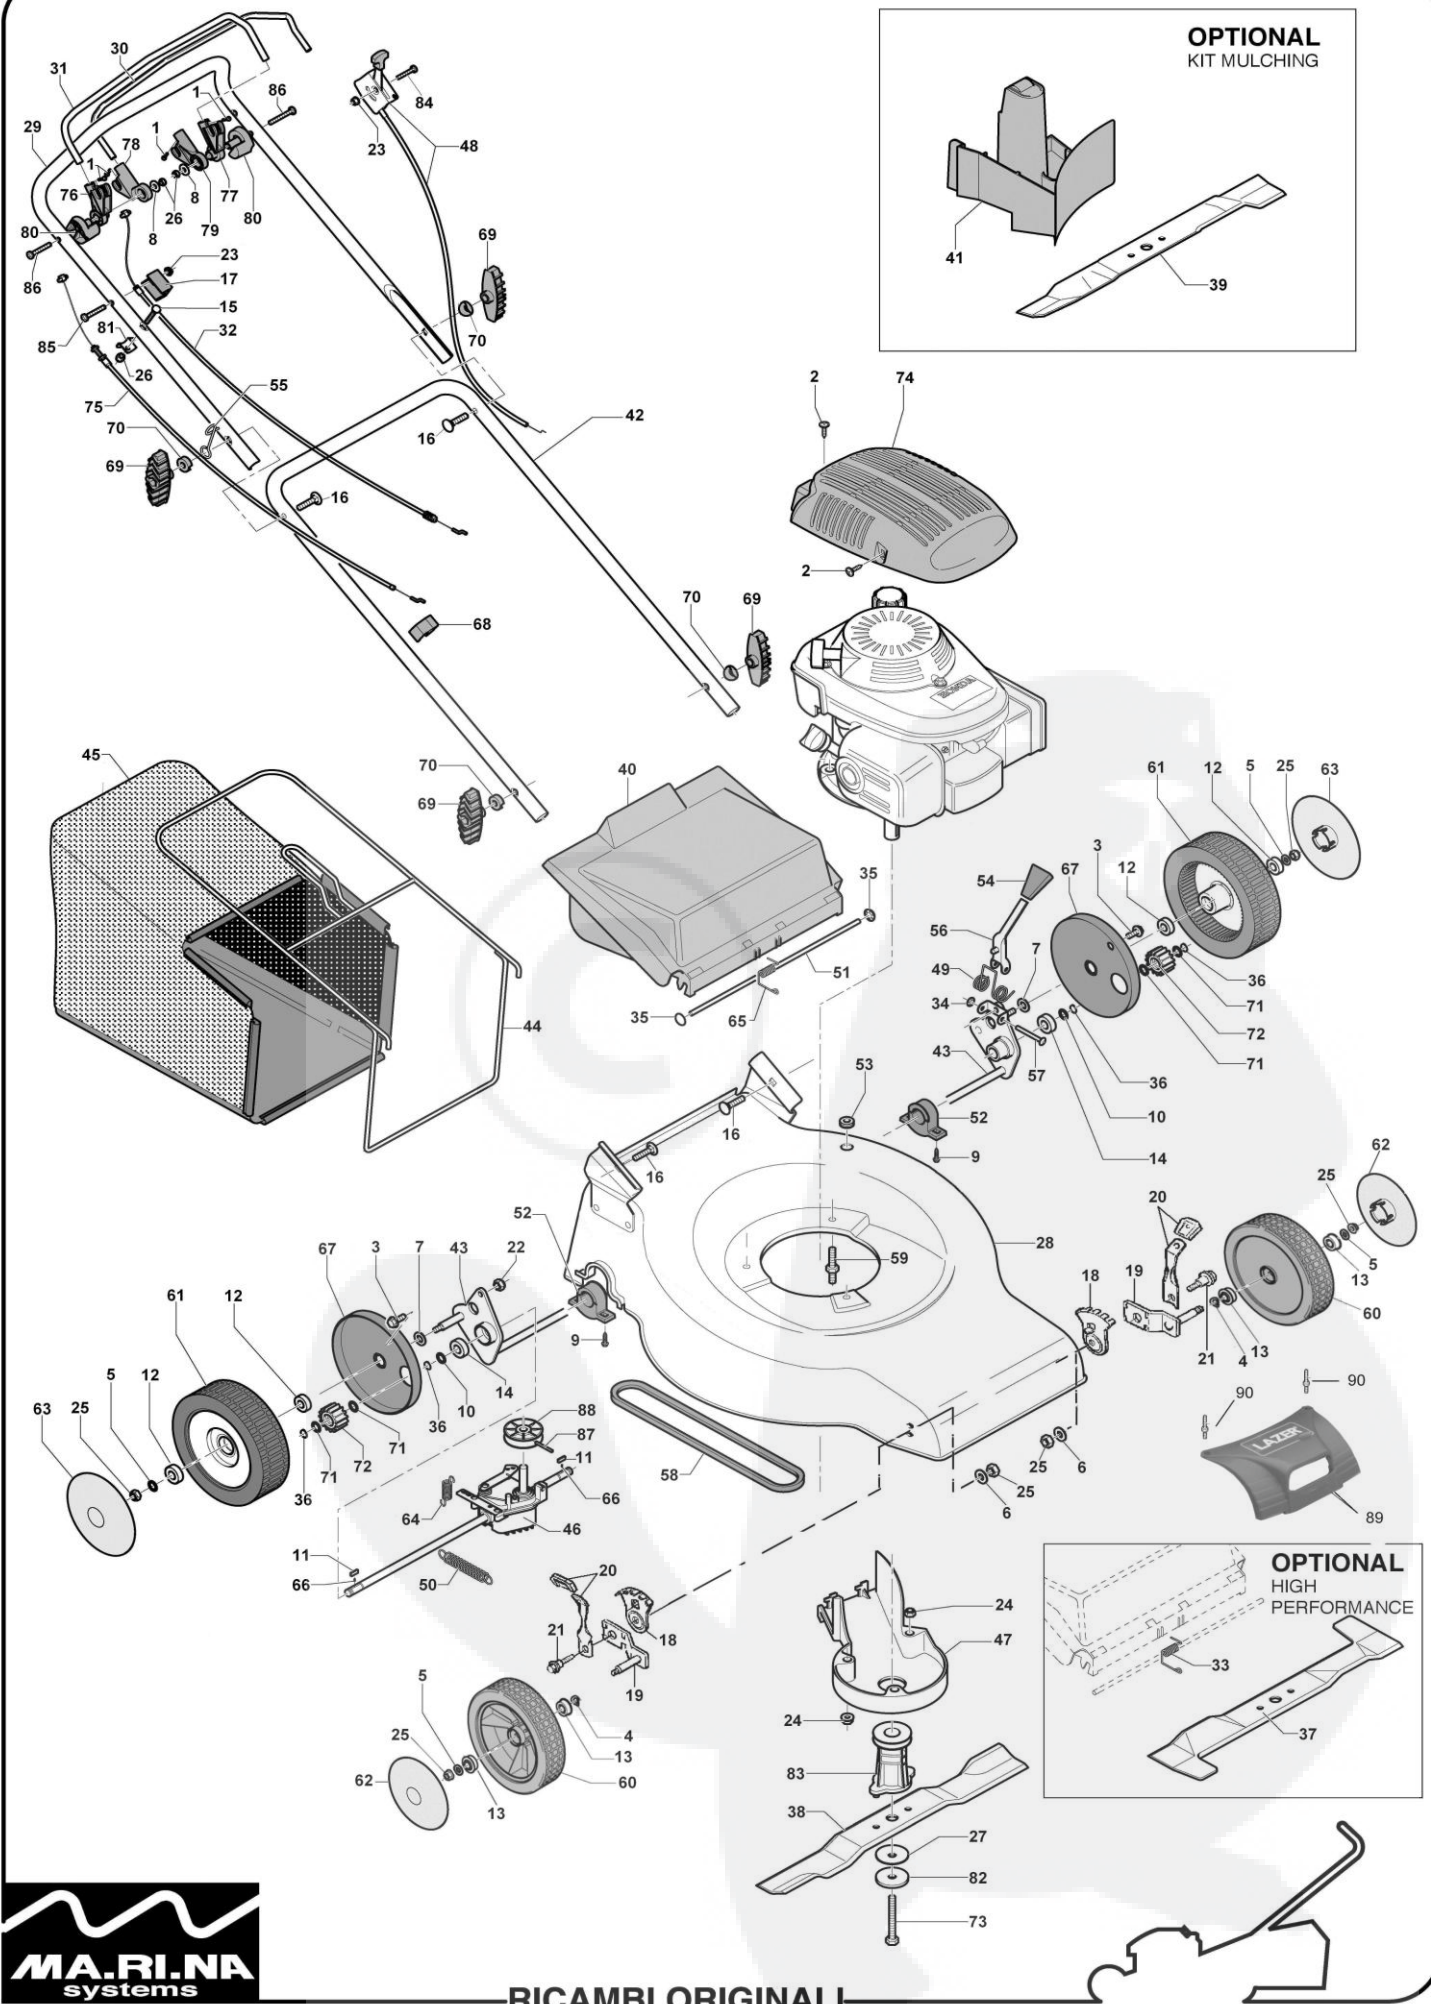

MOD. SP 46 S

RICAMBI ORIGINALI

MOD. SP 46 S

POS.	CODICE	I	F	D	GB	E	QTA'
1	CP023595	Vite Autof.	Vis	Schraube	Screw	Tornillo	4
2	CP024216	Vite Autof.	Vis	Schraube	Screw	Tornillo	3 (Honda)
3	CP030816	Vite Te	Vis	Schraube	Screw	Tornillo	2
4	CP032814	Rondella	Rondelle	Scheibe	Washer	Arandela	2
5	CP032908	Rondella	Rondelle	Scheibe	Washer	Arandela	5
6	CP032911	Rondella	Rondelle	Scheibe	Washer	Arandela	2
7	CP032913	Rondella	Rondelle	Scheibe	Washer	Arandela	2
8	CP032926	Rondella	Rondelle	Scheibe	Washer	Arandela	2
9	CP034615	Rivetto	Rivet	Niet	Rivet	Clavo	4
10	CP035905	Rasamento	Rondelle	Scheibe	Washer	Arandela	2
11	CP037305	Chiavetta	Clavette	Schlüsselchen	Woodruff Key	Chaveta	2
12	CP038227	Cuscinetto 12X27	Roulement	Kugellager	Ball Bearing	Cojinete	4
13	CP038227	Cuscinetto 12X27	Roulement	Kugellager	Ball Bearing	Cojinete	4
14	CP038228	Cuscinetto	Roulement	Kugellager	Ball Bearing	Cojinete	2
15	CP040630	Vite Ttqst	Vis	Schraube	Screw	Tornillo	1
16	CP040855	Vite	Vis	Schraube	Screw	Tornillo	4
17	CP042216	Blocchetto Cavo Freno	Attache Cable Frein	Kabelbeschwerer	Clip	Fijador Cable	1
18	CP042245	Settore	Secteur	Platte	Sector	Placa Alturas	2
19	CP042248	Supporto	Support	Achselager	Support	Soporte	2
20	CP042250	Leva Alzo	Levier	Stange	Lever	Leva Alturas	2
21	CP042268	Vite	Vis	Schraube	Screw	Tornillo	2
22	CP044708	Dado	Écrou	Mutter	Knob	Esparrago	1
23	CP042806	Dado	Écrou	Mutter	Knob	Esparrago	1
24	CP044708	Dado	Écrou	Mutter	Knob	Esparrago	3
25	CP044708	Dado	Écrou	Mutter	Knob	Esparrago	6
26	CP044726	Dado	Écrou	Mutter	Knob	Esparrago	3
27	CP045911	Molla A Tazza	Rondelle	Scheibe	Washer	Muelle	1
28	CP046004E.03	Chassis Argento	Carter	Gehäuse	Deck	Chasis	1
29	CP046042	Manico Sup.	Guidon	Stiel	Handle	Manillar	1
30	CP046068	Leva Innesto	Levier Embrayage	Stange	Lever Clutch	Leva	1
31	CP046073	Leva Freno	Levier Frein	Stange	Lever	Leva	1
32	CP046148	Cavo Freno	Cable Frein	Kabel	Cable	Cable	1 (B&S - Thorx)
32	CP052149	Cavo Freno	Cable Frein	Kabel	Cable	Cable	1 (Honda - Kohler)
33	CP046192	Molla	Ressort	Feder	Spring	Muelle	1 (Optional)
34	CP046606	Ritegno	Clip	Rückhalt	Retainer	Anillo Clip	1
35	CP046607	Ritegno	Clip	Rückhalt	Retainer	Anillo Clip	2
36	CP046812	Seeger	Seeger	Ruckhalt	Retainer	Anillo Clip	4
37	CP047012	Lama Alettata	Lame	Messer	Blade	Cuchilla	1 (Optional)
38	CP047013	Lama	Lame	Messer	Blade	Cuchilla	1
39	CP047015	Lama Mulching	Lame	Messer	Blade	Cuchilla	1 (Optional)
40	CP047018.02	Parasassi Rosso	Deflecteur	Deflektor	Rear Door	Deflectór	1
41	CP047026	Tappo Mulching	Couvercle	Mulchabdeckung Access	Mulch Plug Accessory	Tapa	1 (Optional)
42	CP047034	Manico Inf.	Guidon	Stiel	Handle	Manillar	1
43	CP047058	Assale Pos	Axe Arriere	Hinterachse	Rear Axle	Eje Posterior	1
44	CP047078	Telaio Cesto	Attelage	Grasfangrahmen	Frame	Amazon Saco	1
45	CP047083	Tela Cesto Bianca	Sac Ramasseur	Grasfangsack	Grass Bag	Saco Tela	1
46	CP047088	Riduttore Tr 47	Reducteur	Untersetzunggetriebe	Gear Box Assy	Transmision	1
47	CP047096	Copricinghia	Couvercle Courroie	Riemenschutz	Belt Cover	Tapa	1
48	CP047141	Cavo Acceleratore	Cable Gaz	Beschleuniger	Throttle Cable	Acelerador	1 (B&S Optional)
48	CP047142	Cavo Acceleratore	Cable Gaz	Beschleuniger	Throttle Cable	Acelerador	1 (Honda)
48	CP046143	Cavo Acceleratore	Cable Gaz	Kabel	Cable	Cable	1 (Kohler)
49	CP047191	Molla	Ressort	Feder	Spring	Muelle	1
50	CP047192	Molla	Ressort	Feder	Spring	Muelle	1
51	CP047203	Astina	Axe Pivot	Stange	Hinge Pin	Eje Deflectór	1
52	CP047215	Supporto Assale	Support	Achselager	Support	Soporte	2
53	CP047217	Passacavo	Jointe	Ring	Ring	Anillo	1
54	CP047236	Cappuccio	Cache Moyeu	Kappe	Hood	Pomo	1