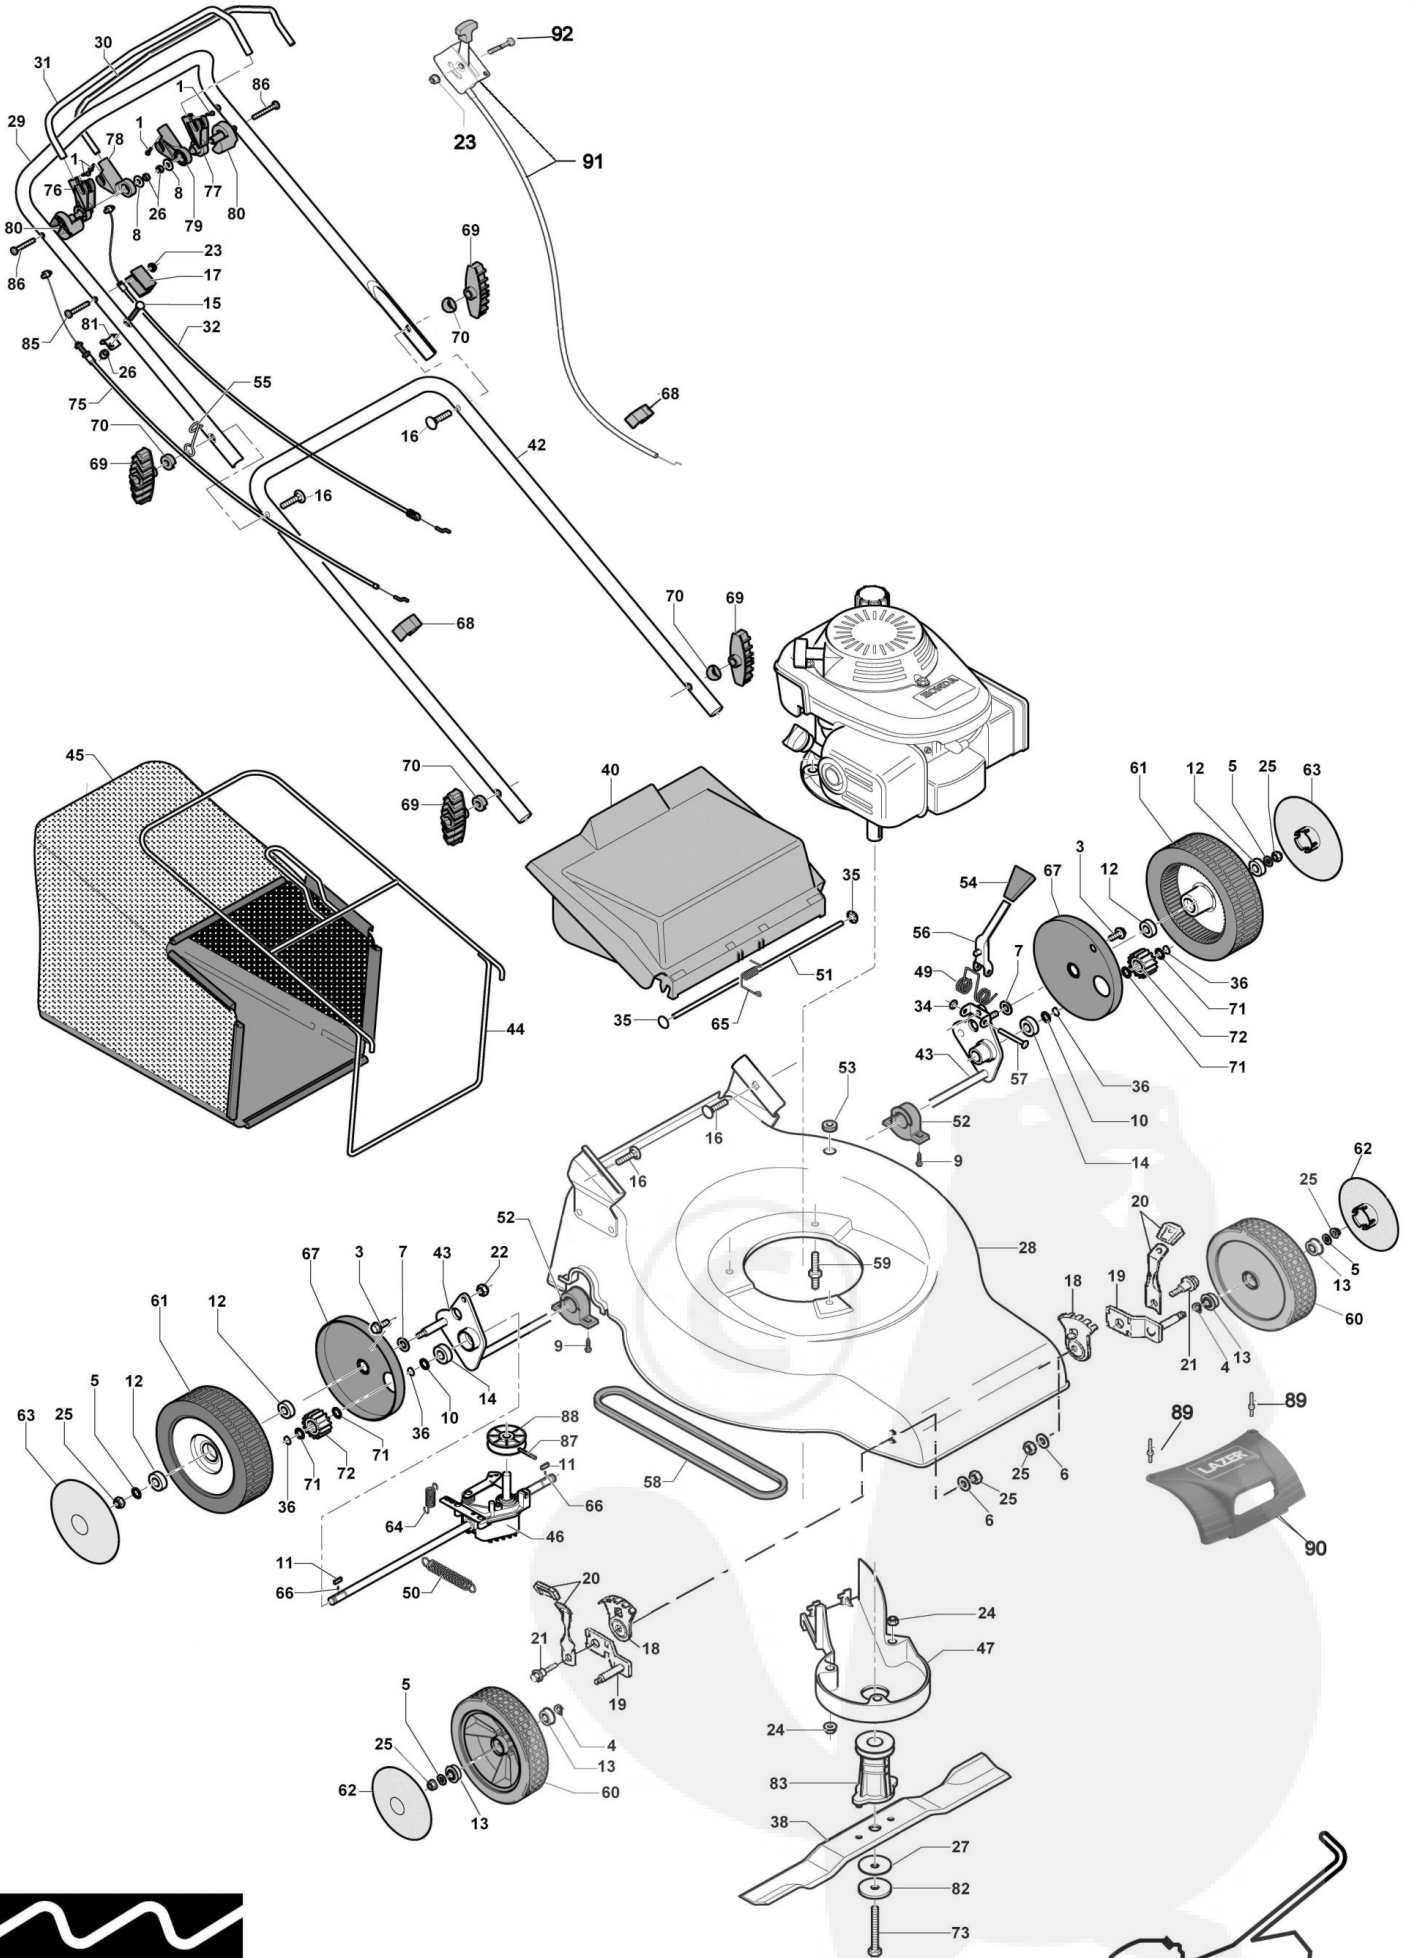

# MOD. SP 52 S KO

POS.	CODICE	I	F	D	GB	E	QTA'
1	CP023595	Vite Autof.	Vis	Schraube	Screw	Tornillo	4
3	CP030816	Vite Te	Vis	Schraube	Screw	Tornillo	2
4	CP032814	Rondella	Rondelle	Scheibe	Washer	Arandela	2
5	CP032908	Rondella	Rondelle	Scheibe	Washer	Arandela	5
6	CP032918	Rondella	Rondelle	Scheibe	Washer	Arandela	2
7	CP032913	Rondella	Rondelle	Scheibe	Washer	Arandela	2
8	CP032926	Rondella	Rondelle	Scheibe	Washer	Arandela	2
9	CP034615	Rivetto	Rivet	Niet	Rivet	Clavo	4
10	CP035905	Rasamento	Rondelle	Scheibe	Washer	Arandela	2
11	CP037305	Chiavetta	Clavette	Schlüsselchen	Woodruff Key	Chaveta	2
12	CP038226	Cuscinetto 12X26	Roulement	Kugellager	Ball Bearing	Cojinete	4 till 12/2012
12	CP038227	Cuscinetto 12X27	Roulement	Kugellager	Ball Bearing	Cojinete	4 from 01/2013
13	CP038227	Cuscinetto 12X27	Roulement	Kugellager	Ball Bearing	Cojinete	4
14	CP038228	Cuscinetto	Roulement	Kugellager	Ball Bearing	Cojinete	2
15	CP040630	Vite Ttqst	Vis	Schraube	Screw	Tornillo	1
16	CP040850	Vite Ttqst	Vis	Schraube	Screw	Tornillo	4
17	CP042216	Blocchetto Cavo Freno	Attache Cable Frein	Kabelbeschwerer	Clip	Fijador Cable	1
18	CP042245	Settore	Secteur	Platte	Sector	Placa Alturas	2
19	CP042248	Supporto	Support	Achselager	Support	Soporte	2
20	CP042250	Leva Alzo	Levier	Stange	Lever	Leva Alturas	2
21	CP042268	Vite	Vis	Schraube	Screw	Tornillo	2
22	CP044708	Dado	Écrou	Mutter	Knob	Esparrago	1
23	CP042806	Dado	Écrou	Mutter	Knob	Esparrago	2
24	CP042808	Dado	Écrou	Mutter	Knob	Esparrago	3
25	CP044708	Dado	Écrou	Mutter	Knob	Esparrago	6
26	CP044726	Dado	Écrou	Mutter	Knob	Esparrago	3
27	CP045911	Molla A Tazza	Rondelle	Scheibe	Washer	Muelle	1
28	CP052004E.02	Chassis Rosso	Carter	Gehäuse	Deck	Chasis	1
29	CP046042	Manico Sup.	Guidon	Stiel	Handle	Manillar	1
30	CP046068	Leva Innesto	Levier Embrayage	Stange	Lever Clutch	Leva	1
31	CP046073	Leva Freno	Levier Frein	Stange	Lever	Leva	1
32	CP052147	Cavo Freno	Cable Frein	Kabel	Cable	Cable	1
34	CP046606	Ritegno	Clip	Rückhalt	Retainer	Anillo Clip	1
35	CP046607	Ritegno	Clip	Rückhalt	Retainer	Anillo Clip	2
36	CP046812	Seeger	Seeger	Ruckhalt	Retainer	Anillo Clip	4
38	CP053013	Lama	Lame	Messer	Blade	Cuchilla	1
40	CP047018	Parasassi	Deflecteur	Deflektor	Rear Door	Deflectór	1
42	CP047034	Manico Inf.	Guidon	Stiel	Handle	Manillar	1
43	CP053058	Assale Posteriore	Axe Arriere	Hinterachse	Rear Axle	Eje Posterior	1
44	CP053078	Telaio Cesto	Attelage	Grasfangrahmen	Frame	Amazon Saco	1
45	CP053083.05	Tela Cesto Nera	Sac Ramasseur	Grasfangsack	Grass Bag	Saco Tela	1
46	CP053088	Riduttore Tr 53	Reducteur	Untersetzunggetriebe	Gear Box Assy	Transmision	1
47	CP047096	Copringhia	Couvercle Courroie	Riemenschutz	Belt Cover	Tapa	1
49	CP047191	Molla	Ressort	Feder	Spring	Muelle	1
50	CP047192	Molla	Ressort	Feder	Spring	Muelle	1
51	CP053203	Astina	Axe Pivot	Stange	Hinge Pin	Eje Deflectór	1
52	CP047215	Supporto Assale	Support	Achselager	Support	Soporte	2
53	CP047217	Passacavo	Jointe	Ring	Ring	Anillo	1
54	CP047236	Cappuccio	Cache Moyeu	Kappe	Hood	Pomo	1
55	CP047242	Gancio Fune Avv.	Porte Cable	Kabelhalter	Cable Support	Fijador Cable	1
56	CP047255	Leva Alzo	Levier	Stange	Lever	Leva Alturas	1
57	CP047267	Perno	Goujon	Zapfen	Pin	Perno	1
58	CP047829	Cinghia Z 29 1/2	Courroie	Riemen	Belt	Correa	1
59	CP047925	Vite Trilobata	Vis	Schraube	Screw	Tornillo	3
60	CP050106	Ruota 180	Roue	Rad	Wheel	Rueda	2
61	CP050116	Ruota 200	Roue	Rad	Wheel	Rueda	2
62	CP050127	Copri ruota 180	Cache Moyeu	Raddeckung	Hub Cap	Tapa Rueda	2