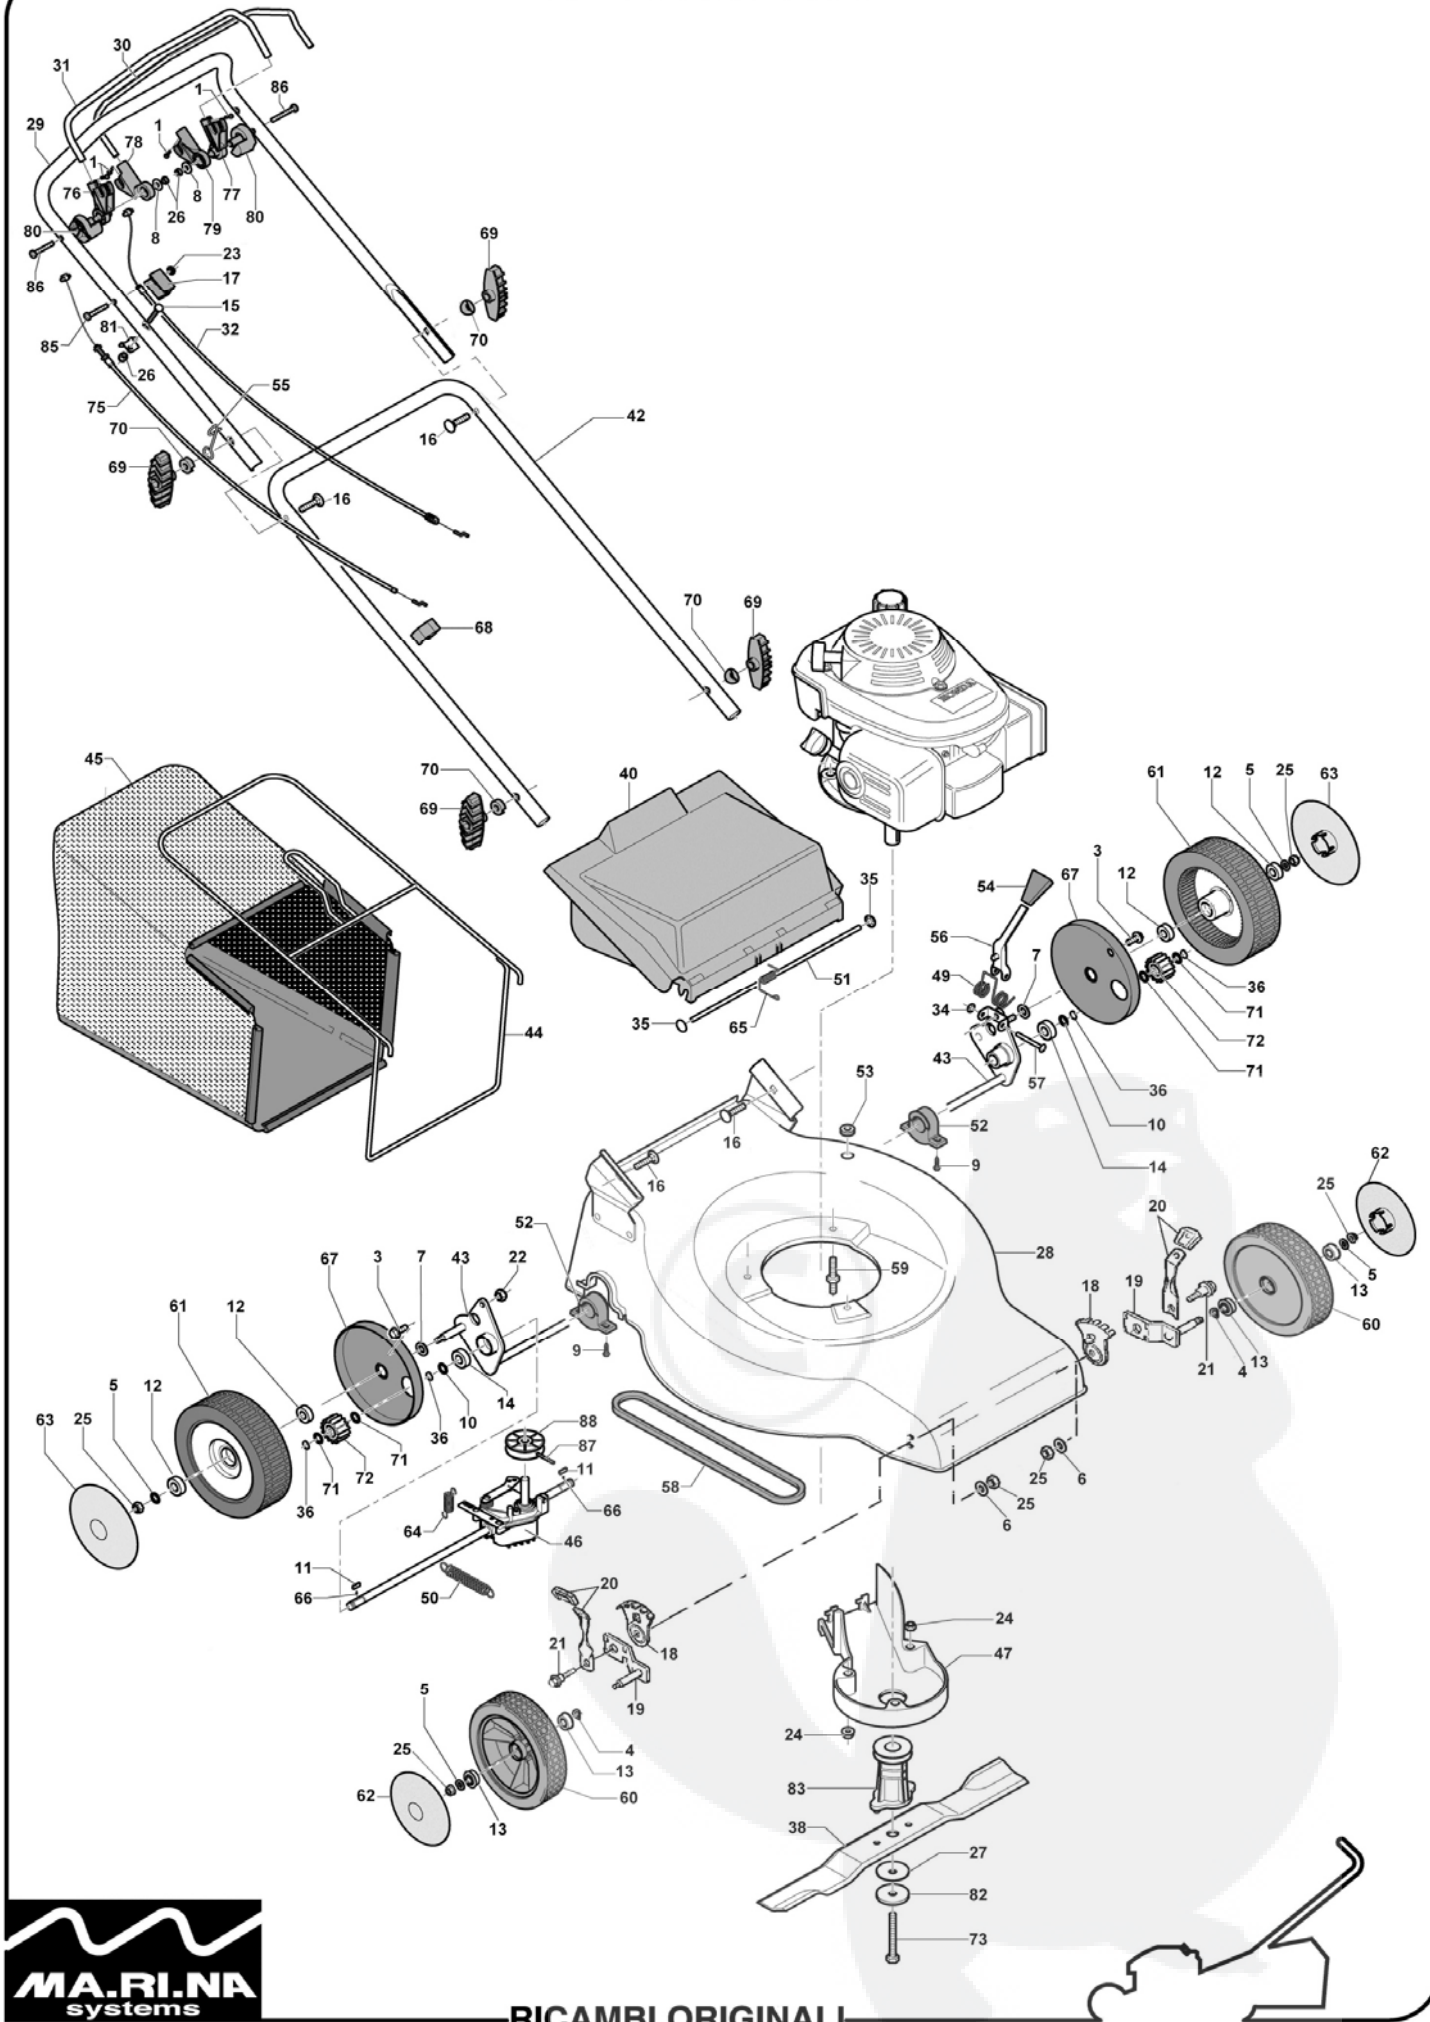

MOD. SP 41 S FORX

POS.	CODICE	I	F	D	GB	E	QTA'
63	CP050132.23	Copri ruota 200-230	Cache Moyeu	Raddeckung	Hub Cap	Tapa Rueda	2
64	CP050191	Molla	Ressort	Feder	Spring	Muelle	1
65	CP050192	Molla Parasassi	Ressort	Feder	Spring	Muelle	1
66	CP050194	Molla	Ressort	Feder	Spring	Muelle	2
67	CP050214	Copri ruota Interno	Cache Moyeu	Raddeckung	Hub Cap	Tapa Rueda	2
68	CP050222	Fermacavo	Attache Cable	Kabelbeschwerer	Clip	Fijador Cable	1
69	CP050228	Pomolo Manico	Écrou	Griff	Knob Handle	Pomo Manillar	4
70	CP050230	Rondella	Rondelle	Scheibe	Washer	Arandela	4
71	CP050238	Rondella	Rondelle	Scheibe	Washer	Arandela	4
72	CP050298	Ingranaggio	Pignon	Getriebe	Pinion	Engranaje	2
73	CP050965	Vite Lama 10.9	Vis 10.9	Schraube 10.9	Screw 10.9	Tornillo 10.9	1
75	CP052138	Cavo Semovenza	Cable D'Embrayage	Selbstbeweglichkabel	Cable Clutch	Cable Traccion	1
76	CP052216	Supporto Leva Freno Dx	Support	Aufnahmebügel	Support	Soporte	1
77	CP052217	Supporto Leva Freno Sx	Support	Aufnahmebügel	Support	Soporte	1
78	CP052218	Supporto Leva Semov. D	Support	Aufnahmebügel	Support	Soporte	1
79	CP052219	Supporto Leva Semov. S	Support	Aufnahmebügel	Support	Soporte	1
80	CP052220	Supporto Per Supporti Le	Support	Aufnahmebügel	Support	Soporte	2
81	CP052243	Staffetta Registro	Equarre	Winkelmass	Bracket	Abrazdera Cable	1
82	CP053250	Rondella	Rondelle	Scheibe	Washer	Arandela	1
83	CP053274B22	Mozzo D.22.2 +Puleggia	Porte Lame + Poulie	Messerhalter	Blade Adaptor+Pulley	Porta Cuchilla+Polea	1
85	CP060640	Vite Tc	Vis	Schraube	Screw	Tornillo	1
86	CP060656	Vite	Vis	Schraube	Screw	Tornillo	2
87	CP045530	Spina	Goupille	Dorn	Pin	Pasador	1
88	CP050240	Puleggia D.55	Poulie	Riemenscheibe	Pulley	Polea	1

SP 41 SC FORX

RICAMBI ORIGINALI