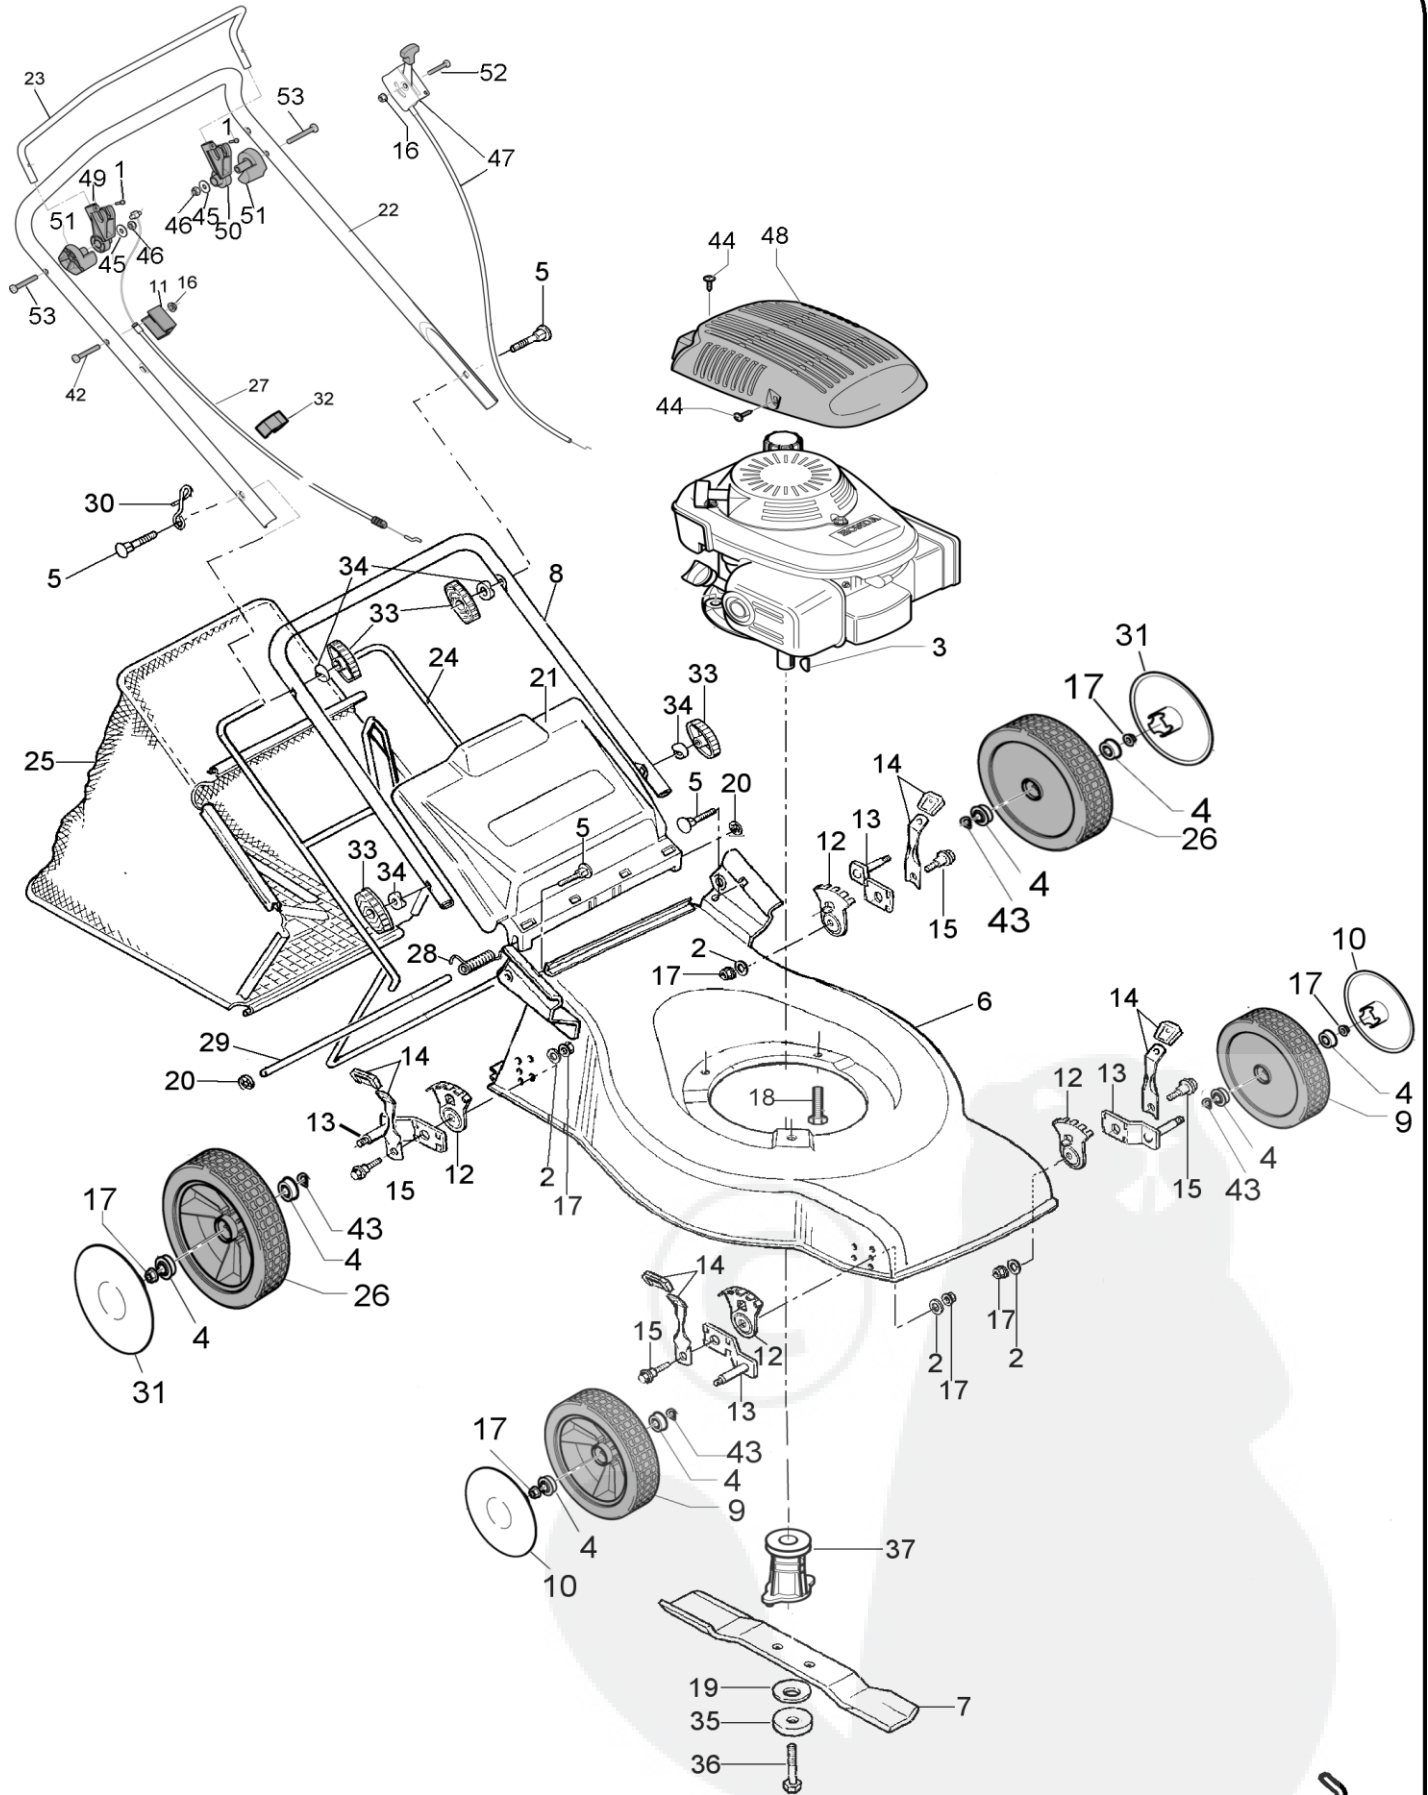

MOD. SP 41

POS.	CODICE	I	F	D	GB	E	QTA'
1	CP023595	Vite Autof.	Vis	Schraube	Screw	Tornillo	2
2	CP032909	Rondella	Rondelle	Scheibe	Washer	Arandela	4
3	CP037406	Chiavetta	Clavette	Schlüsselchen	Woodruff Key	Chaveta	1 (Optional)
4	CP038227	Cuscinetto 12X27	Roulement	Kugellager	Ball Bearing	Cojinete	8
5	CP040850	Vite Ttqst	Vis	Schraube	Screw	Tornillo	4
6	CP041002.13	Chassis Giallo	Carter	Gehäuse	Deck	Chasis Ral 1021	1
7	CP041013	Lama	Lame	Messer	Blade	Cuchilla	1
8	CP047034	Manico Inf.	Guidon	Stiel	Handle	Manillar	1
9	CP042106	Ruota 150	Roue	Rad	Wheel	Rueda	2
10	CP042127	Copriruota 150	Cache Moyeu	Raddeckung	Hub Cap	Tapa Rueda	2
11	CP042216	Blocchetto Cavo Freno	Attache Cable Frein	Kabelbeschwerer	Clip	Fijador Cable	1
12	CP042245	Settore	Secteur	Platte	Sector	Placa Alturas	4
13	CP042248	Supporto	Support	Achselager	Support	Soporte	4
14	CP042250	Leva Alzo	Levier	Stange	Lever	Leva Alturas	4
15	CP042268	Vite	Vis	Schraube	Screw	Tornillo	4
16	CP042806	Dado	Écrou	Mutter	Knob	Esparrago	2
17	CP042808	Dado	Écrou	Mutter	Knob	Esparrago	8
18	CP029525	Vite Trilobata	Vis	Schraube	Screw	Tornillo	3
19	CP045911	Molla A Tazza	Rondelle	Scheibe	Washer	Muelle	1
20	CP046607	Ritegno	Clip	Rückhalt	Retainer	Anillo Clip	2
21	CP047018	Parasassi	Deflecteur	Deflektor	Rear Door	Deflectór	1
22	CP046042	Manico Sup.	Guidon	Stiel	Handle	Manillar	1
23	CP046073	Leva Freno	Levier Frein	Stange	Lever	Leva	1
24	CP047078	Telaio Cesto	Attelage	Grasfangrahmen	Frame	Amazon Saco	1
25	CP047083.05	Tela Cesto Nera	Sac Ramasseur	Grasfangsack	Grass Bag	Saco Tela	1
26	CP050106	Ruota 180	Roue	Rad	Wheel	Rueda	2
27	CP046148	Cavo Freno	Cable Frein	Kabel	Cable	Cable	1 (B&S-THORX-FORX)
27	CP052149	Cavo Freno	Cable Frein	Kabel	Cable	Cable	1 (Honda)
28	CP050192	Molla Parasassi	Ressort	Feder	Spring	Muelle	1
29	CP047203	Astina	Axe Pivot	Stange	Hinge Pin	Eje Deflectór	1
30	CP047242	Gancio Fune Avv.	Porte Cable	Kabelhalter	Cable Support	Fijador Cable	1
31	CP050127	Copriruota 180	Cache Moyeu	Raddeckung	Hub Cap	Tapa Rueda	2
32	CP050222	Fermacavo	Attache Cable	Kabelbeschwerer	Clip	Fijador Cable	1
33	CP050228	Pomolo Manico	Écrou	Griff	Knob Handle	Pomo Manillar	4
34	CP050230	Rondella	Rondelle	Scheibe	Washer	Arandela	4
35	CP053250	Rondella	Rondelle	Scheibe	Washer	Arandela	1
36	CP050965	Vite Lama 10.9	Vis 10.9	Schraube 10.9	Screw 10.9	Tornillo 10.9	1
37	CP053274B22	Mozzo D.22.2 +Puleggia	Porte Lame + Poulie	Messerhalter	Blade Adaptor+Pulley	Porta Cuchilla+Polea	1 (Ø Shaft 22,2 B&S-THORX-FORX)
37	CP053274B25	Mozzo D.25 +Puleggia	Porte Lame + Poulie	Messerhalter	Blade Adaptor+Pulley	Porta Cuchilla+Polea	1 (Ø Shaft 25 Honda)
42	CP060640	Vite Tc	Vis	Schraube	Screw	Tornillo	1
43	CP032813	Rondella	Rondelle	Scheibe	Washer	Arandela	4
44	CP024216	Vite Autof.	Vis	Schraube	Screw	Tornillo	3 (Honda)
45	CP032926	Rondella	Rondelle	Scheibe	Washer	Arandela	2
46	CP044726	Dado	Écrou	Mutter	Knob	Esparrago	2
47	CP047142	Cavo Acceleratore	Cable Gaz	Beschleuniger	Throttle Cable	Acelerador	1 (Honda)
48	CP052105	Cupolina Nera	Calotte	Verkleidung	Cover	Carcasa	1 (Honda)
49	CP052216	Supporto Leva Freno Dx	Support	Aufnahmebügel	Support	Soporte	1
50	CP052217	Supporto Leva Freno Sx	Support	Aufnahmebügel	Support	Soporte	1
51	CP052220	Supporto Per Supporti Le	Support	Aufnahmebügel	Support	Soporte	2
52	CP060635	Vite Tc	Vis	Schraube	Screw	Tornillo	1
53	CP060656	Vite	Vis	Schraube	Screw	Tornillo	2

SP 41

RICAMBI ORIGINALI