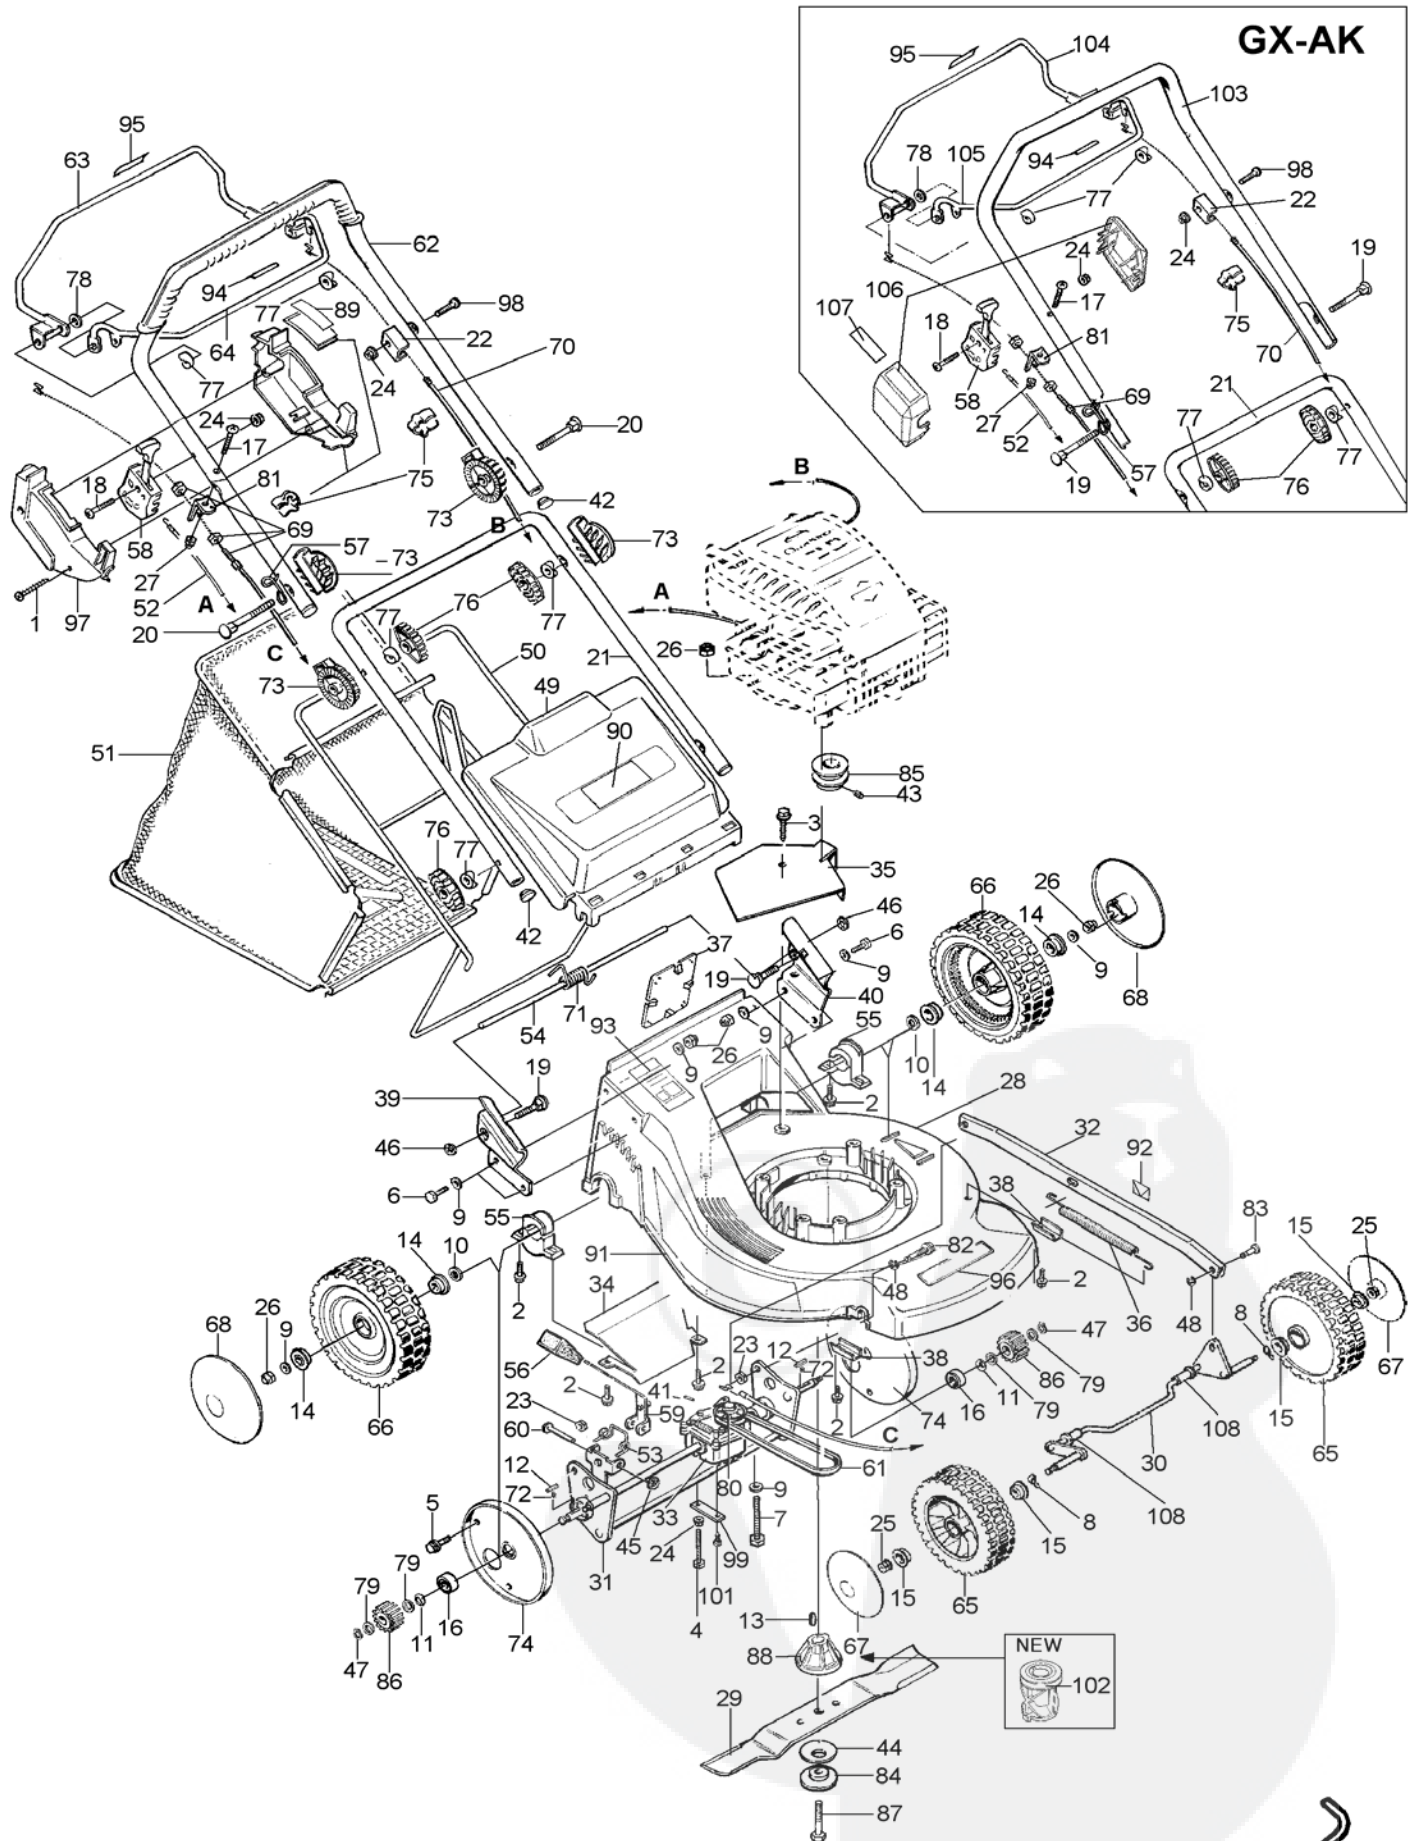

GT 45 S - GX 45 S - AK 45 S

POS.	CODICE	I	F	D	GB	E	GT 45	GX 45	AK 45		
1	CP025040	VITE AUTOF.	VIS	SCHRAUBE	SCREW	TORNILLO	2	2	2		
2	CP026016	VITE AUTOF.	VIS	SCHRAUBE	SCREW	TORNILLO	8	8	8		
3	CP026338	VITE AUTOF.	VIS	SCHRAUBE	SCREW	TORNILLO	1	1	1		
4	CP030630	VITE	VIS	SCHRAUBE	SCREW	TORNILLO	1	1	1		
5	CP030816	VITE TE	VIS	SCHRAUBE	SCREW	TORNILLO	1	1	1		
6	CP030825	VITE TE	VIS	SCHRAUBE	SCREW	TORNILLO	4	4	4		
7	CP030880	VITE TE	VIS	SCHRAUBE	SCREW	TORNILLO	3	3	3		
8	CP032813	RONDELLA	RONDELLE	SCHEIBE	WASHER	ARANDELA	2	2	2		
8	CP032913	RONDELLA	RONDELLE	SCHEIBE	WASHER	ARANDELA	4 X RUOTE CP047118.98-CP053128.98				
9	CP032908	RONDELLA	RONDELLE	SCHEIBE	WASHER	ARANDELA	9	9	9		
10	CP032913	RONDELLA	RONDELLE	SCHEIBE	WASHER	ARANDELA	2	2	2		
11	CP035905	RASAMENTO	RONDELLE	SCHEIBE	WASHER	ARANDELA	2	2	2		
12	CP037305	CHIAVETTA	CLAVETTE	SCHLÜSSELCHEN	WOODRUFF KEY	CHAVETA	2	2	2		
13	CP037406	CHIAVETTA	CLAVETTE	SCHLÜSSELCHEN	WOODRUFF KEY	CHAVETA	1 (fino a / till 03/1999)				
14	CP038226	CUSCINETTO 12X26	ROULEMENT	KUGELLAGER	BALL BEARING	COJINETE	4	4	4		
14	CP038228	CUSCINETTO	ROULEMENT	KUGELLAGER	BALL BEARING	COJINETE	2 X RUOTE CP053128.98				
15	CP038227	CUSCINETTO 12X27	ROULEMENT	KUGELLAGER	BALL BEARING	COJINETE	4	4	4		
15	CP038228	CUSCINETTO	ROULEMENT	KUGELLAGER	BALL BEARING	COJINETE	2 X RUOTE CP047118.98				
16	CP038228	CUSCINETTO	ROULEMENT	KUGELLAGER	BALL BEARING	COJINETE	2	2	2		
17	CP040630	VITE TTQST	VIS	SCHRAUBE	SCREW	TORNILLO	1	1	1		
18	CP040640	VITE TTQST	VIS	SCHRAUBE	SCREW	TORNILLO	1	1	1		
19	CP040850	VITE TTQST	VIS	SCHRAUBE	SCREW	TORNILLO	2	4	4		
20	CP040875	VITE TTQST	VIS	SCHRAUBE	SCREW	TORNILLO	2				
21	CP047034	MANICO INF.	GUIDON	STIEL	HANDLE	MANILLAR	1	1	1		
22	CP042216	BLOCCHETTO CAVO F	ATTACHE CABLE FRE	KABELBESCHWERER	CLIP	FIJADOR CABLE	1	1	1		
23	CP042708	DADO	ÉCROU	MUTTER	KNOB	ESPARRAGO	2	2	2		
24	CP042806	DADO	ÉCROU	MUTTER	KNOB	ESPARRAGO	3	3	3		
25	CP042808	DADO	ÉCROU	MUTTER	KNOB	ESPARRAGO	2	2	2		
26	CP044708	DADO	ÉCROU	MUTTER	KNOB	ESPARRAGO	9	9	9		
27	CP044906	DADO	ÉCROU	MUTTER	KNOB	ESPARRAGO	2	2	2		
28	CP045002	CHASSIS VERDE	CARTER	GEHÄUSE	DECK	CHASIS	1				
28	CP045002.02	CHASSIS ROSSO	CARTER	GEHÄUSE	DECK	CHASIS		1			
28	CP045002.03	CHASSIS ARGENTO	CARTER	GEHÄUSE	DECK	CHASIS			1		
29	CP045013	LAMA	LAME	MESSER	BLADE	CUCHILLA	1	1	1		
30	CP045049	ASSALE ANT	AXE AVANT	VORDERACHSE	FRONT AXLE	EJE ANTERIOR	1	1	1		
31	CP045058	ASSALE POS	AXE ARRIERE	HINTERACHSE	REAR AXLE	EJE POSTERIOR	1	1	1		
32	CP045063	TIRANTE ASSALE	BARRE	GESTÄNGE	LINK ROD	TIRANTE EJE	1	1	1		
33	CP045088	RIDUTTORE TR 45	REDUCTEUR	UNTERSETZUNGGETR	GEAR BOX ASSY	TRANSMISION	1	1	1		
34	CP045094	DEFLETTORE	DEFLECTEUR	DEFLEKTOR	DEFLECTOR	DEFLECTÓR	1	1	1		
35	CP045098	COPRICINGHIA	COUVERCLE COURR	RIEMENSCHUTZ	BELT COVER	TAPA	1	1	1		
36	CP045192	MOLLA	RESSORT	FEDER	SPRING	MUELLE	1	1	1		
37	CP045225	COPERCHIETTO	COUVERCLE	KAPPE	CAP	TAPA	1	1	1		
38	CP045250	PIASTRINA	PLAQUE	PLÄTTCHEN	PLATE	PLANCHA	2	2	2		
39	CP045268	PIASTRA	PLAQUE	PLÄTTCHEN	PLATE	PLANCHA	1	1	1		
40	CP045269	PIASTRA	PLAQUE	PLÄTTCHEN	PLATE	PLANCHA	1	1	1		
41	CP045530	SPINA	GOUPILLE	DORN	PIN	PASADOR	1	1	1		
42	CP045722	TAPPO	COUVERCLE	KAPPE	CAP	TAPA	4	2	2		
43	CP045810	GRANO	VIS	SCHRAUBE	SCREW	TORNILLO	1 (fino a / till 03/1999)				
44	CP045911	MOLLA A TAZZA	RONDELLE	SCHEIBE	WASHER	MUELLE	1	1	1		
45	CP046606	RITEGNO	CLIP	RÜCKHALT	RETAINER	ANILLO CLIP	1	1	1		
46	CP046607	RITEGNO	CLIP	RÜCKHALT	RETAINER	ANILLO CLIP	2	2	2		
47	CP046812	SEEGER	SEEGER	RÜCKHALT	RETAINER	ANILLO CLIP	4	4	4		
48	CP046904	FERMO	CLIP	RÜCKHALT	RETAINER	ANILLO CLIP	2	2	2		
49	CP047018	PARASASSI	DEFLECTEUR	DEFLEKTOR	REAR DOOR	DEFLECTÓR	1	1	1		
50	CP047078	TELAIO CESTO	ATTELAGE	GRASFANGRAHMEN	FRAME	ARMAZON SACO	1	1	1		
51	CP047083	TELA CESTO BIANCA	SAC RAMASSEUR	GRASFANGSACK	GRASS BAG	SACO TELA	1		1		
51	CP047083.05	TELA CESTO NERA	SAC RAMASSEUR	GRASFANGSACK	GRASS BAG	SACO TELA		1			
52	?-TAB-AC	CAVO ACCELERATOR	CABLE GAZ	KABEL	CABLE	CABLE	1	1	1		
53	CP047191	MOLLA	RESSORT	FEDER	SPRING	MUELLE	1	1	1		
54	CP045203	ASTINA	AXE PIVOT	STANGE	HINGE PIN	EJE DEFLECTÓR	1	1	1		
55	CP047215	SUPPORTO ASSALE	SUPPORT	ACHSELAGER	SUPPORT	SOPORTE	2	2	2		
56	CP047236	CAPPUCCIO	CACHE MOYEU	KAPPE	HOOD	POMO	1	1	1		
57	CP047242	GANCIO FUNE AVV.	PORTE CABLE	KABELHALTER	CABLE SUPPORT	FIJADOR CABLE	1	1	1		
58	CP047250	COMANDO ACCELERA	LEVIER	STANGE	THROTTLE LEVER	LEVA	1	1	1		
59	CP047254	LEVA ALZO	LEVIER	STANGE	LEVER	LEVA ALTURAS	1	1	1		
60	CP047267	PERNO	GOIJON	ZAPFEN	PIN	PERNO	1	1	1		
61	CP047829	CINGHIA Z 29 1/2	COURROIE	RIEMEN	BELT	CORREA	1	1	1		
62	CP050043	MANICO SUP.	GUIDON	STIEL	HANDLE	MANILLAR	1				
63	CP050068	LEVA INNESTO	LEVIER EMBRAYAGE	STANGE	LEVER CLUTCH	LEVA	1				
64	CP050073	LEVA FRENO	LEVIER FREIN	STANGE	LEVER	LEVA	1				
65	CP050106	RUOTA 180	ROUE	RAD	WHEEL	RUEDA		2	2		
65	CP050108	RUOTA 180	ROUE	RAD	WHEEL	RUEDA	2	<-- (fino a / till 04/2004)			
65	CP047118.98	RUOTA 180 PH ZINCA	ROUE ACIER	VERZINKTES RAD	ZINC WHEEL	RUEDA ZINC	2	<-- (da / from 01/2006)			
66	CP050116	RUOTA 200	ROUE	RAD	WHEEL	RUEDA		2	2		
66	CP050118	RUOTA 200	ROUE	RAD	WHEEL	RUEDA	2	<-- (fino a / till 04/2004)			
66	CP053128.98	RUOTA 209T PH ZINCA	ROUE ACIER	VERZINKTES RAD	ZINC WHEEL	RUEDA ZINC	2	<-- (da / from 01/2006)			
67	CP050127	COPRIRUOTA 180	CACHE MOYEU	RADDECKUNG	HUB CAP	TAPA RUEDA	2 (from 04/2004 to 12/2005)				
67	CP050128	COPRIRUOTA 180	CACHE MOYEU	RADDECKUNG	HUB CAP	TAPA RUEDA	2 (fino a / till 04/2004)				
67	CP047133	COPRIRUOTA	CACHE MOYEU	RADDECKUNG	HUB CAP	TAPA RUEDA	2 (da / from 01/2006)				
68	CP050132	COPRIRUOTA 200-230	CACHE MOYEU	RADDECKUNG	HUB CAP	TAPA RUEDA	2 (from 04/2004 to 12/2005)				
68	CP050133	COPRIRUOTA 200-230	CACHE MOYEU	RADDECKUNG	HUB CAP	TAPA RUEDA	2 (fino a / till 04/2004)				
68	CP047133	COPRIRUOTA	CACHE MOYEU	RADDECKUNG	HUB CAP	TAPA RUEDA	2 (da / from 01/2006)				
69	CP050139	CAVO SEMOVENZA	CABLE D'EMBRAYAGE	SELBSTBEWEGLICHK	CABLE CLUTCH	CABLE TRACCION	1	1	1		
70	?-TAB-FR	CAVO FRENO	CABLE FREIN	KABEL	CABLE	CABLE	1	1	1		
71	CP050192	MOLLA PARASASSI	RESSORT	FEDER	SPRING	MUELLE	1	1	1		