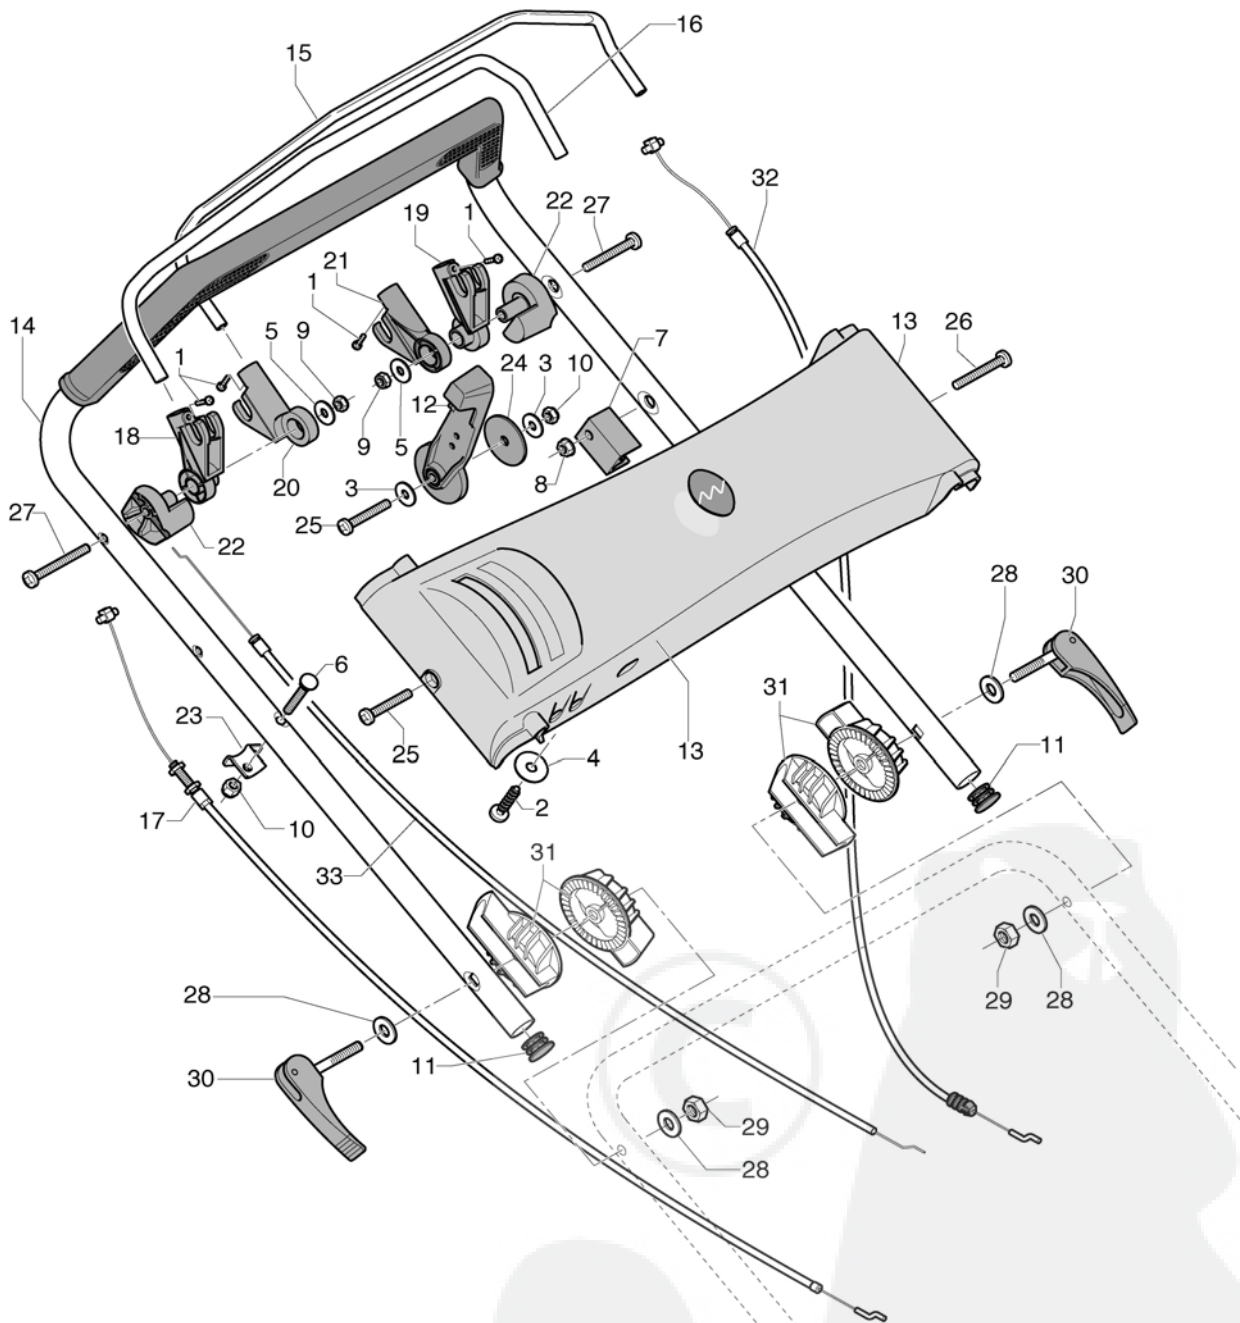

MANICO TRAZIONE - REGOLABILE 03/2006

POS.	CODICE	I	F	D	GB	E	Q.TA'
1	CP023595	VITE	VIS	SCHRAUBE	SCREW	TORNILLO	4
2	CP026322	VITE AUTOF.	VIS	SCHRAUBE	SCREW	TORNILLO	1
3	CP032907	RONDELLA	RONDELLE	SCHEIBE	WASHER	ARANDELA	2
4	CP032916	RONDELLA	RONDELLE	SCHEIBE	WASHER	ARANDELA	1
5	CP032926	RONDELLA	RONDELLE	SCHEIBE	WASHER	ARANDELA	2
6	CP040630	VITE TTQST	VIS	SCHRAUBE	SCREW	TORNILLO	1
7	CP042216	BLOCCETTO CAVO F	ATTACHE CABLE FRE	KABELBESCHWERER	CLIP	FIJADOR CABLE	1
8	CP042806	DADO	ÉCROU	MUTTER	KNOB	ESPARRAGO	1
9	CP044726	DADO	ÉCROU	MUTTER	KNOB	ESPARRAGO	2
10	CP044906	DADO	ÉCROU	MUTTER	KNOB	ESPARRAGO	2
11	CP045722	TAPPO	COUVERCLE	KAPPE	CAP	TAPA	2
12	CP050224	LEVA DI COMANDO	LEVIER	STANGE	LEVER	LEVA	1
13	CP050225	PLANCIA GRIGIA 7035	TABLEAU DE BORD	ARMATURENBRETT	DASH-BOARD	PLACA DEL MANILLAR	1
14	CP051043	MANICO SUP.	GUIDON	STIEL	HANDLE	MANILLAR	1
15	CP052068	LEVA INNESTO	LEVIER EMBRAYAGE	STANGE	LEVER CLUTCH	LEVA	1
16	CP052073	LEVA FRENO	LEVIER FREIN	STANGE	LEVER	LEVA	1
17	CP052138	CAVO SEMOVENZA	CABLE D'EMBRAYAGE	SELBSTBEWEGLICHK	CABLE CLUTCH	CABLE TRACCION	1
18	CP052216	SUPPORTO LEVA FRE	SUPPORT	AUFNAHMEBÜGEL	SUPPORT	SOPORTE	1
19	CP052217	SUPPORTO LEVA FRE	SUPPORT	AUFNAHMEBÜGEL	SUPPORT	SOPORTE	1
20	CP052218	SUPPORTO LEVA SEM	SUPPORT	AUFNAHMEBÜGEL	SUPPORT	SOPORTE	1
21	CP052219	SUPPORTO LEVA SEM	SUPPORT	AUFNAHMEBÜGEL	SUPPORT	SOPORTE	1
22	CP052220	SUPPORTO PER SUPP	SUPPORT	AUFNAHMEBÜGEL	SUPPORT	SOPORTE	2
23	CP052243	STAFFETTA REGISTR	EQUARRE	WINKELMASS	BRACKET	ABRAZDERA CABLE	1
24	CP053238	RONDELLA	RONDELLE	SCHEIBE	WASHER	ARANDELA	1
25	CP060630	VITE TC	VIS	SCHRAUBE	SCREW	TORNILLO	2
26	CP060640	VITE TC	VIS	SCHRAUBE	SCREW	TORNILLO	1
27	CP060656	VITE	VIS	SCHRAUBE	SCREW	TORNILLO	2
28	CP032924	RONDELLA	RONDELLE	SCHEIBE	WASHER	ARANDELA	4
29	CP044708	DADO	ÉCROU	MUTTER	KNOB	ESPARRAGO	2
30	CP047224	LEVA COMPLETA LUN	LEVIER	STANGE	LEVER	LEVA	2
31	CP050212	REGOLATORE MANIC	REGLAGE DE GUIDON	STIELREGULATOR	HANDLE REGULATOR	REGULADOR MANILLA	4

Tabella CAVI FRENO valida per macchine a spinta e a trazione

POS.	CODICE CAVO	MODELLO TOSAERBA GT-MX		MOTORE		Q.TA'
32	CP052149	41 - 42 - 45 - 46 - 47 - 52 - 53 - 50 - 51 - 56 - 57 - Biomulch		Honda	GCV 135 - GCV 160 - GXV 140	1
	CP052146	56 VV				
	CP040148	40 - 400		B&S	Classic - Quattro	
	CP046148	41 - 42 - 45 - 46 - 47				
	CP046149	45 - 50 52 - 53 - Biomulch				
	CP046148	41 - 42 - 45 - 46 - 47 - 51 - 52 - 53 - Biomulch		B&S	XTS	
	CP046149	50 - 56 - 56 VV - 57				
	CP046149	40 - 400		Tecumseh	Vantage - Prisma - Centura	
CP052148	41 - 42 - 45 - 46 - 47 - 52 - 53					

Tabella CAVI ACCELERATORE valida per macchine a spinta e a trazione

POS.	CODICE CAVO	MODELLO TOSAERBA GT-MX		MOTORE		Q.TA'
33	CP047145	41 - 42 - 46 - 47		Honda	GCV 135 - GCV 160	1
	CP053145	45 - 50 - 51 - 52 - 53 - 57 - Biomulch				
	CP056145	56 VV		Honda	GXV 140	
	CP050145	50 - 56 - 57				
	CP050145	41 - 42		B&S	Classic - Quattro	
	CP050145	46 - 47				
	CP057145	45 - 52 - 53 - Biomulch				
	CP050145	45 - 46 - 47 - 51 - 52 - 53 - Biomulch		B&S	XTS	
	CP050145	50 - 57				
	CP057145	56 VV		Tecumseh	Vantage - Prisma - Centura	
	CP047145	41 - 42 - 46 - 47				
	CP053145	45 - 50 - 51 - 52 - 53 - 57 - Biomulch