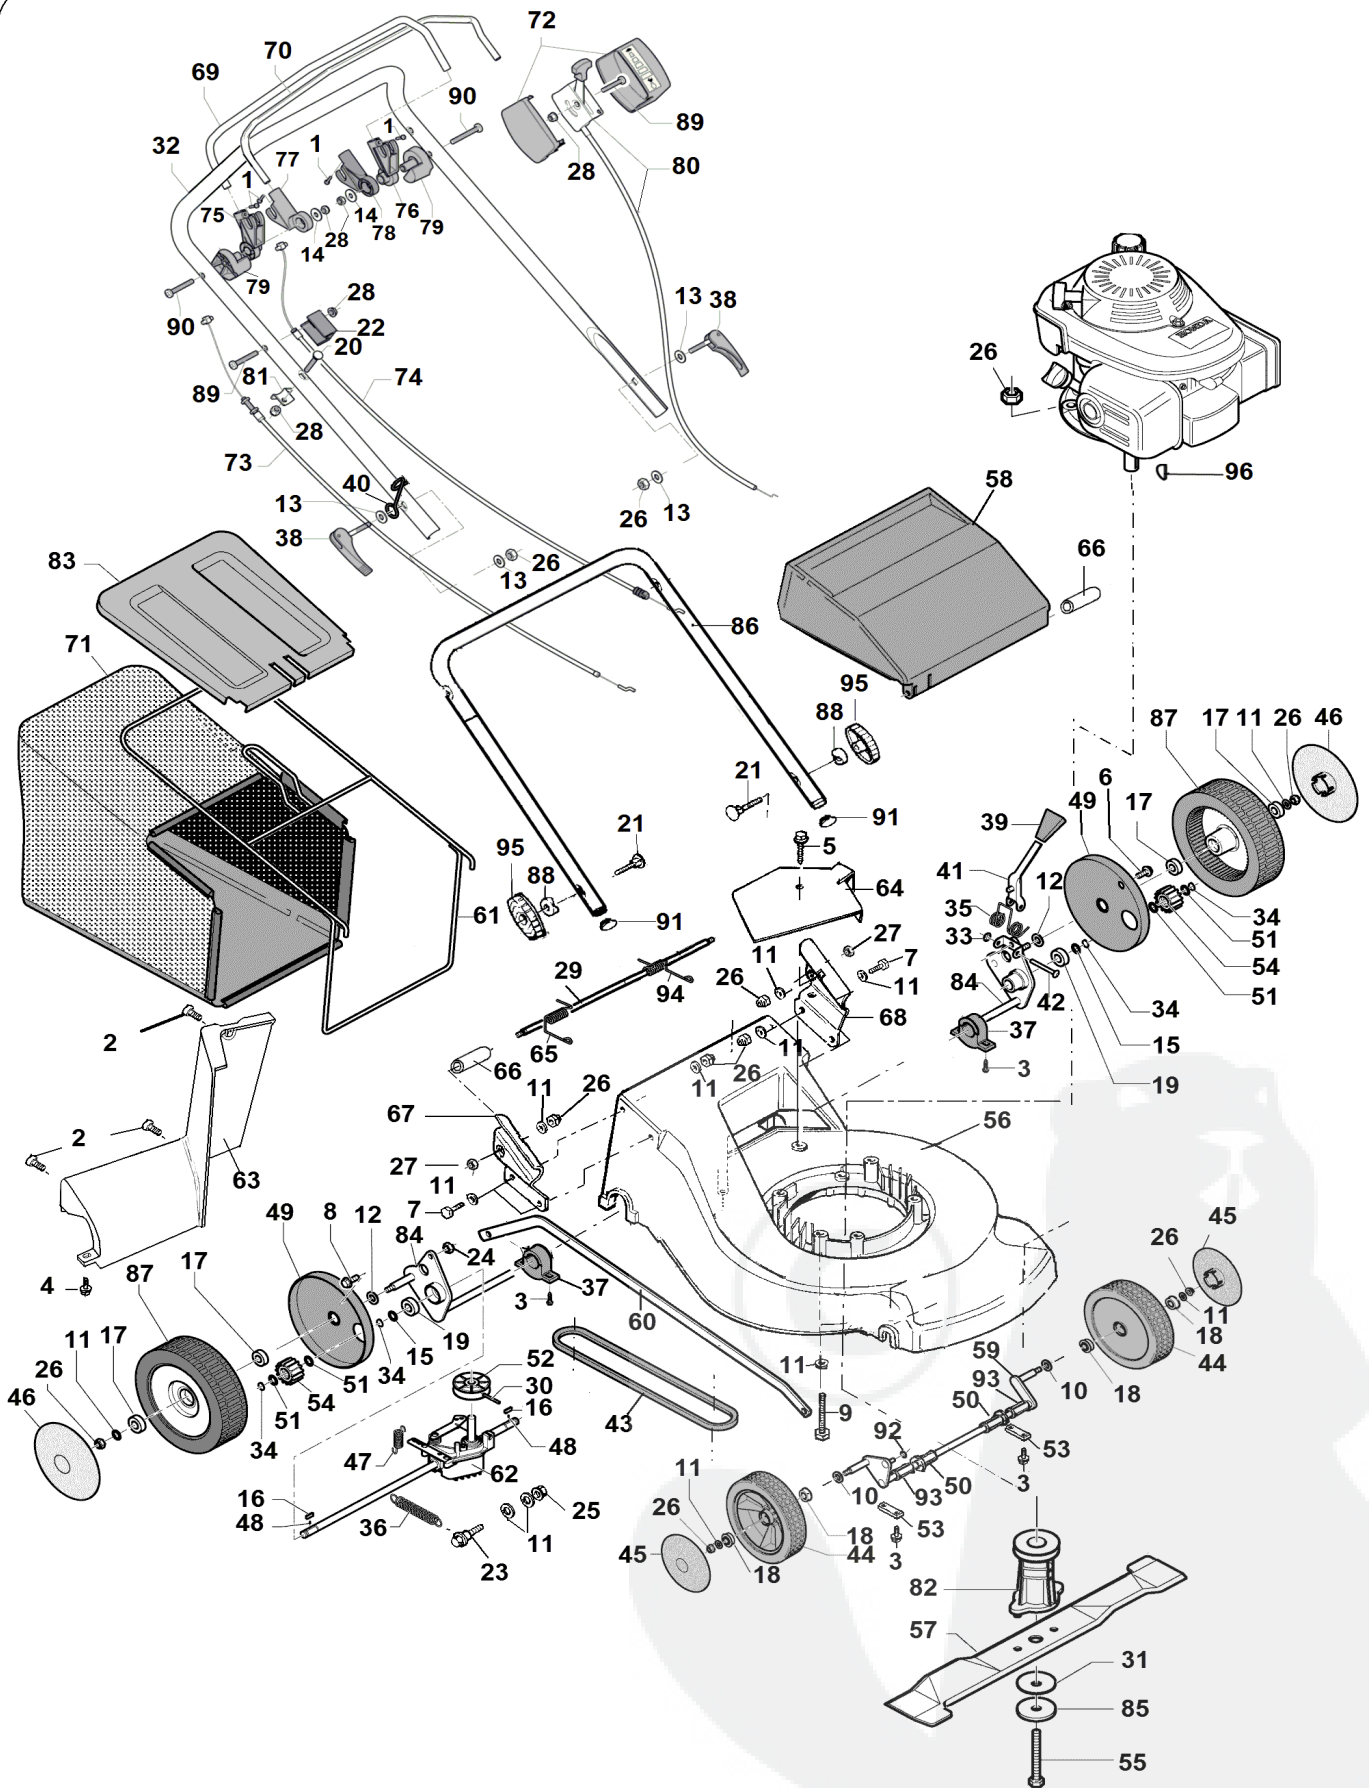

GX - AK - 51 S

MOD. GX-AK 51 SH

POS.	CODICE	I	F	D	GB	E	GX	AK
1	CP023595	Vite Autof.	Vis	Schraube	Screw	Tornillo	4	4
2	CP025015	Vite Autof.	Vis	Schraube	Screw	Tornillo	3	3
3	CP026016	Vite Autof.	Vis	Schraube	Screw	Tornillo	9	9
4	CP026025	Vite Autof.	Vis	Schraube	Screw	Tornillo	1	1
5	CP026323	Vite Autof.	Vis	Schraube	Screw	Tornillo	1	1
6	CP030816	Vite Te	Vis	Schraube	Screw	Tornillo	1	1
7	CP030820	Vite Te	Vis	Schraube	Screw	Tornillo	4	4
8	CP030825	Vite Te	Vis	Schraube	Screw	Tornillo	1	1
9	CP030890	Vite Te	Vis	Schraube	Screw	Tornillo	3	3
10	CP032814	Rondella	Rondelle	Scheibe	Washer	Arandela	2	2
11	CP032908	Rondella	Rondelle	Scheibe	Washer	Arandela	9	9
12	CP032913	Rondella	Rondelle	Scheibe	Washer	Arandela	2	2
13	CP032924	Rondella	Rondelle	Scheibe	Washer	Arandela	4	4
14	CP032926	Rondella	Rondelle	Scheibe	Washer	Arandela	5	5
15	CP035905	Rasamento	Rondelle	Scheibe	Washer	Arandela	2	2
16	CP037305	Chiavetta	Clavette	Schlüsselchen	Woodruff Key	Chaveta	2	2
17	CP038226	Cuscinetto 12X26	Roulement	Kugellager	Ball Bearing	Cojinete	4	4
18	CP038227	Cuscinetto 12X27	Roulement	Kugellager	Ball Bearing	Cojinete	4	4
19	CP038228	Cuscinetto	Roulement	Kugellager	Ball Bearing	Cojinete	2	2
20	CP040630	Vite Ttqst	Vis	Schraube	Screw	Tornillo	1	1
21	CP040850	Vite Ttqst	Vis	Schraube	Screw	Tornillo	2	2
22	CP042216	Blocchetto Cavo Freno	Attache Cable Frein	Kabelbeschwerer	Clip	Fijador Cable	1	1
23	CP042268	Vite	Vis	Schraube	Screw	Tornillo	1	1
24	CP042708	Dado	Écrou	Mutter	Knob	Esparrago	1	1
25	CP042808	Dado	Écrou	Mutter	Knob	Esparrago	1	1
26	CP044708	Dado	Écrou	Mutter	Knob	Esparrago	16	16
27	CP044717	Dado Autobloccante	Écrou	Mutter	Hex Nut	Esparrago	2	2
28	CP044726	Dado	Écrou	Mutter	Knob	Esparrago	5	5
29	CP045202	Astina Mod.51	Axe Pivot	Stange	Hinge Pin	Eje Deflector	1	1
30	CP045530	Spina	Goupille	Dorn	Pin	Pasador	1	1
31	CP045911	Molla A Tazza	Rondelle	Scheibe	Washer	Muelle	1	1
32	CP046042	Manico Sup.	Guidon	Stiel	Handle	Manillar	1	1
33	CP046606	Ritegno	Clip	Rückhalt	Retainer	Anillo Clip	1	1
34	CP046812	Seeger	Seeger	Ruckhalt	Retainer	Anillo Clip	4	4
35	CP047191	Molla	Ressort	Feder	Spring	Muelle	1	1
36	CP047192	Molla	Ressort	Feder	Spring	Muelle	1	1
37	CP047215	Supporto Assale	Support	Achselager	Support	Soporte	2	2
38	CP047222	Leva Completa Corta	Levier	Stange	Lever	Leva	2	2
39	CP047236	Cappuccio	Cache Moyeu	Kappe	Hood	Pomo	1	1
40	CP047242	Gancio Fune Avv.	Porte Cable	Kabelhalter	Cable Support	Fijador Cable	1	1
41	CP047254	Leva Alzo	Levier	Stange	Lever	Leva Alturas	1	1
42	CP047267	Perno	Goujon	Zapfen	Pin	Perno	1	1
43	CP047829	Cinghia Z 29 1/2	Courroie	Riemen	Belt	Correa	1	1
44	CP050106	Ruota 180	Roue	Rad	Wheel	Rueda	2	2
45	CP050127	Copriruota 180	Cache Moyeu	Raddeckung	Hub Cap	Tapa Rueda	2	2
46	CP050133	Copriruota 200-230	Cache Moyeu	Raddeckung	Hub Cap	Tapa Rueda	2	2
47	CP050191	Molla	Ressort	Feder	Spring	Muelle	1	1
48	CP050194	Molla	Ressort	Feder	Spring	Muelle	2	2
49	CP050214	Copriruota Interno	Cache Moyeu	Raddeckung	Hub Cap	Tapa Rueda	2	2
50	CP050232	Boccola	Boucle	Büchse	Bush	Cojinete	2	2
51	CP050238	Rondella	Rondelle	Scheibe	Washer	Arandela	4	4
52	CP050241	Puleggia D.60	Poulie	Riemenscheibe	Pulley	Polea	1	1
53	CP050250	Piastrina	Plaque	Plättchen	Plate	Plancha	2	2
54	CP050298	Ingranaggio	Pignon	Getriebe	Pinion	Engranaje	2	2
55	CP050975	Vite Lama 10.9	Vis	Schraube	Screw	Tornillo	1	1
56	CP051001.02	Chassis Rosso	Carter	Gehäuse	Deck	Chasis	1	
56	CP051001.03	Chassis Argento	Carter	Gehäuse	Deck	Chasis		1