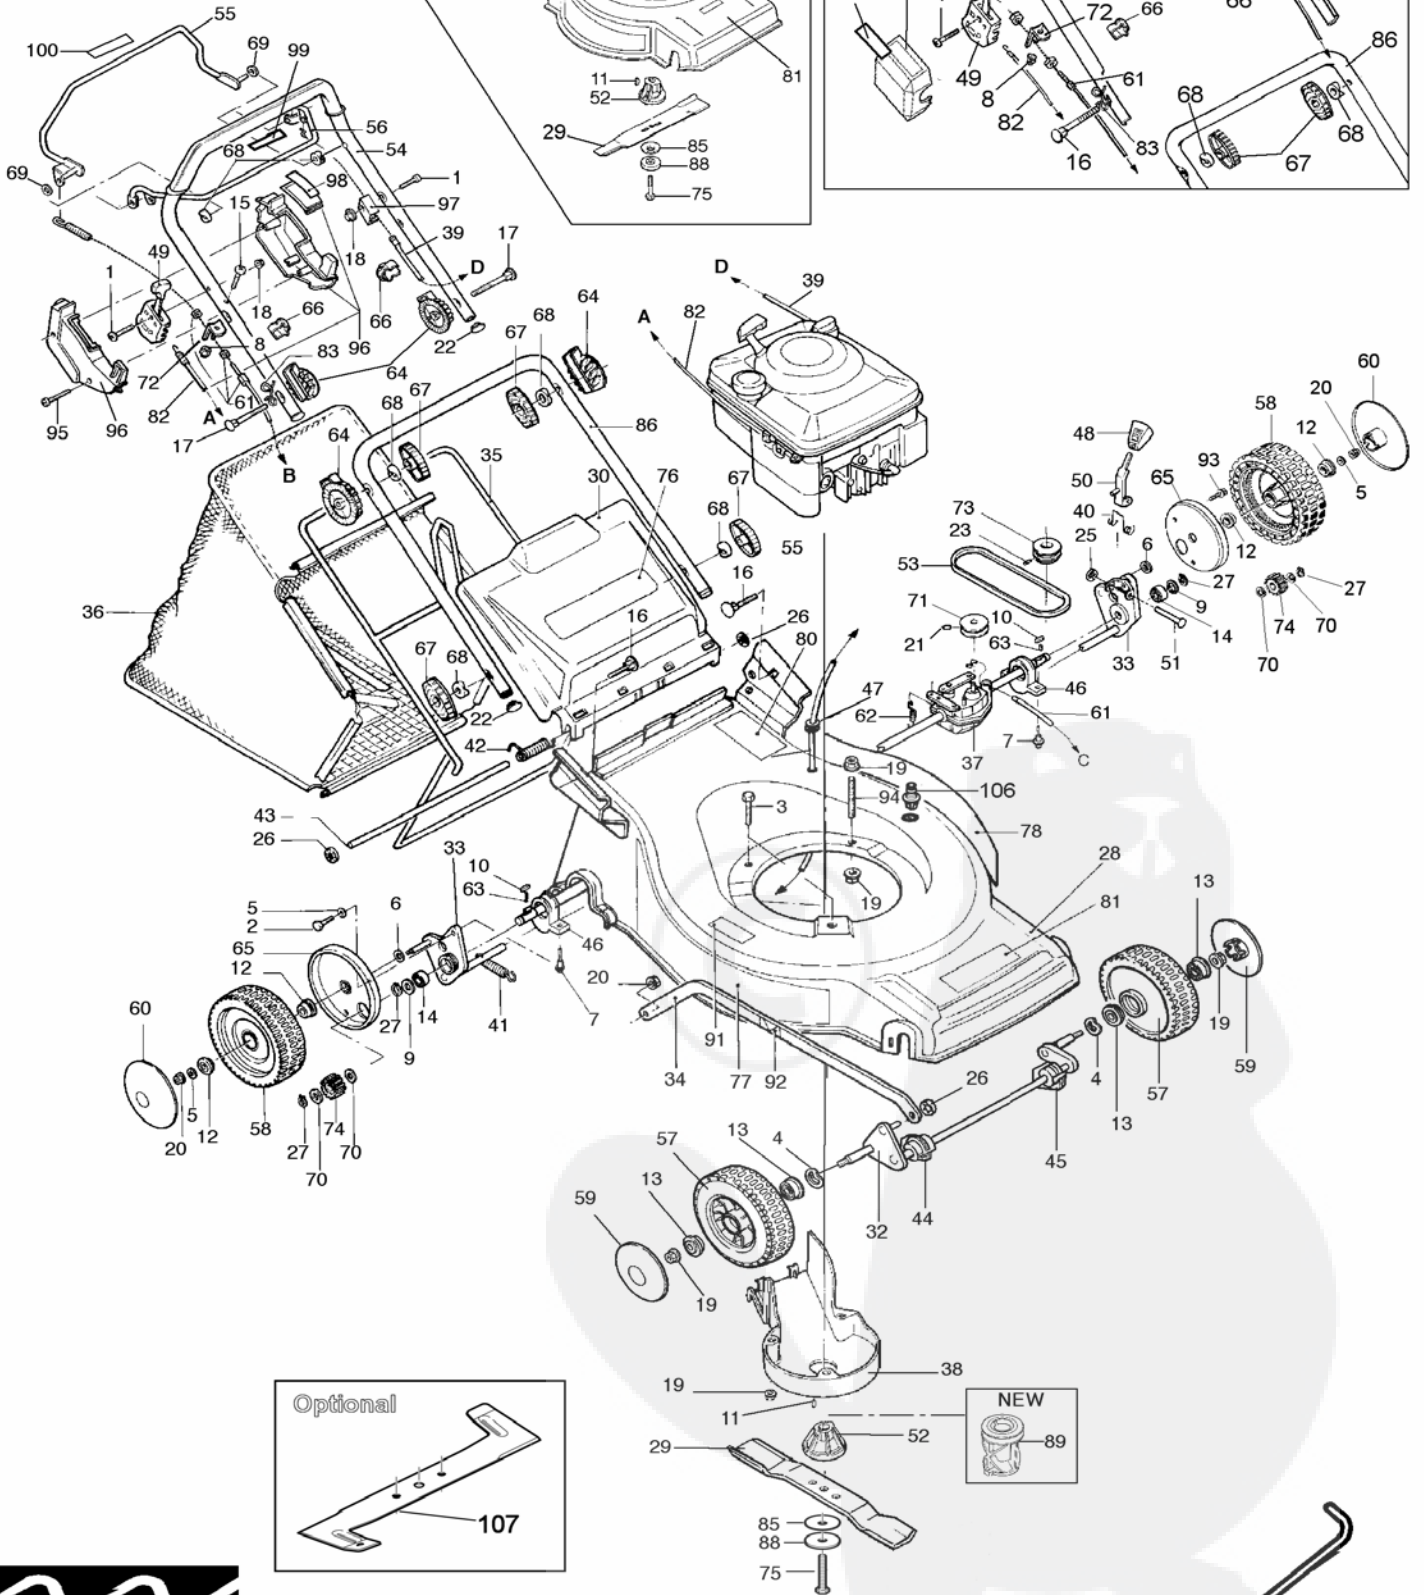

GT 47 S - GX 46 S - GX 47 S - AK 47 S - SP 47 S

POS.	CODICE	I	F	D	GB	E	GT 47	GX 46	GX 47	AK 47	SP 47
1	CP060640	VITE TC	VIS	SCHRAUBE	SCREW	TORNILLO	2	2	2	2	2
2	CP030825	VITE TE	VIS	SCHRAUBE	SCREW	TORNILLO	1	1	1	1	1
3	CP030845	VITE TE	VIS	SCHRAUBE	SCREW	TORNILLO	3	3	3	3	3
4	CP032813	RONDELLA	RONDELLE	SCHEIBE	WASHER	ARANDELA	2	2	2	2	2
4	CP032913	RONDELLA	RONDELLE	SCHEIBE	WASHER	ARANDELA	4 X RUOTE CP047118.98 - CP053128.98				
5	CP032908	RONDELLA	RONDELLE	SCHEIBE	WASHER	ARANDELA	5	5	5	5	5
6	CP032913	RONDELLA	RONDELLE	SCHEIBE	WASHER	ARANDELA	2	2	2	2	2
7	CP034615	RIVETTO	RIVET	NIET	RIVET	CLAVO	4	4	4	4	4
8	CP044906	DADO	ÉCROU	MUTTER	KNOB	ESPARRAGO	1	1	1	1	1
9	CP035905	RASAMENTO	RONDELLE	SCHEIBE	WASHER	ARANDELA	2	2	2	2	2
10	CP037305	CHIAVETTA	CLAVETTE	SCHLÜSSELCHEN	WOODRUFF KEY	CHAVETA	2	2	2	2	2
11	CP037406	CHIAVETTA	CLAVETTE	SCHLÜSSELCHEN	WOODRUFF KEY	CHAVETA	1 (fino a / till 03/1999)				
12	CP038226	CUSCINETTO 12X26	ROULEMENT	KUGELLAGER	BALL BEARING	COJINETE	4	4	4	4	4
12	CP038228	CUSCINETTO	ROULEMENT	KUGELLAGER	BALL BEARING	COJINETE	2 X RUOTE - CP053128.98				
13	CP040226	BOCCOLA	BOUCLE	BÜCHSE	BUSH	COJINETE					4
13	CP038227	CUSCINETTO 12X27	ROULEMENT	KUGELLAGER	BALL BEARING	COJINETE	4	4	4	4	
13	CP038228	CUSCINETTO	ROULEMENT	KUGELLAGER	BALL BEARING	COJINETE	2 X RUOTE CP047118.98				
14	CP038228	CUSCINETTO	ROULEMENT	KUGELLAGER	BALL BEARING	COJINETE	2	2	2	2	2
15	CP040630	VITE TTQST	VIS	SCHRAUBE	SCREW	TORNILLO	1	1	1	1	1
16	CP040850	VITE TTQST	VIS	SCHRAUBE	SCREW	TORNILLO	2	4	4	4	4
17	CP040875	VITE TTQST	VIS	SCHRAUBE	SCREW	TORNILLO	2				
18	CP042806	DADO	ÉCROU	MUTTER	KNOB	ESPARRAGO	3	3	3	3	3
19	CP042808	DADO	ÉCROU	MUTTER	KNOB	ESPARRAGO	8	8	8	8	8
20	CP044708	DADO	ÉCROU	MUTTER	KNOB	ESPARRAGO	3	3	3	3	3
21	CP045530	SPINA	GOUPILLE	DORN	PIN	PASADOR	1	1	1	1	1
22	CP045722	TAPPO	COUVERCLE	KAPPE	CAP	TAPA	4	2	2	2	2
23	CP045810	GRANO	VIS	SCHRAUBE	SCREW	TORNILLO	1 (fino a / till 03/1999)				
25	CP046606	RITEGNO	CLIP	RÜCKHALT	RETAINER	ANILLO CLIP	1	1	1	1	1
26	CP046607	RITEGNO	CLIP	RÜCKHALT	RETAINER	ANILLO CLIP	3	3	3	3	3
27	CP046812	SEEGER	SEEGER	RÜCKHALT	RETAINER	ANILLO CLIP	4	4	4	4	4
28	CP046001.02	CHASSIS ROSSO	CARTER	GEHÄUSE	DECK	CHASIS		1			
28	CP047001	CHASSIS VERDE	CARTER	GEHÄUSE	DECK	CHASIS	1				
28	CP047001.02	CHASSIS ROSSO	CARTER	GEHÄUSE	DECK	CHASIS			1		
28	CP047001.03	CHASSIS ARGENTO	CARTER	GEHÄUSE	DECK	CHASIS				1	
28	CP047001.12	CHASSIS	CARTER	GEHÄUSE	DECK	CHASIS					1
29	CP047013	LAMA	LAME	MESSER	BLADE	CUCHILLA	1	1	1	1	1
30	CP047018	PARASASSI	DEFLECTEUR	DEFLEKTOR	REAR DOOR	DEFLECTOR	1	1	1	1	1
31	CP047033	MANICO INF.	GUIDON	STIEL	HANDLE	MANILLAR	1	1	1	1	1
32	CP047048	ASSALE ANT	AXE AVANT	VORDERACHSE	FRONT AXLE	EJE ANTERIOR	1	1	1	1	1
33	CP047058	ASSALE POS	AXE ARRIERE	HINTERACHSE	REAR AXLE	EJE POSTERIOR	1	1	1	1	1
34	CP047063	TIRANTE ASSALE	BARRE	GESTÄNGE	LINK ROD	TIRANTE EJE	1	1	1	1	1
35	CP047078	TELAIO CESTO	ATTELAGE	GRASFANGRAHMEN	FRAME	ARMAZON SACO	1	1	1	1	1
36	CP047083	TELA CESTO BIANCA	SAC RAMASSEUR	GRASFANGSACK	GRASS BAG	SACO TELA	1			1	
36	CP047083.05	TELA CESTO NERA	SAC RAMASSEUR	GRASFANGSACK	GRASS BAG	SACO TELA		1	1		1
37	CP047088	RIDUTTORE TR 47	REDUCTEUR	UNTERSETZUNGGE	GEAR BOX ASSY	TRANSMISION	1	1	1	1	1
38	CP047096	COPRICINGHIA	COUVERCLE COUR	RIEMENSCHUTZ	BELT COVER	TAPA	1	1	1	1	1
39	?-TAB-FR	CAVO FRENO	KABEL FREIN	KABEL	CABLE	CABLE	1	1	1	1	1
40	CP047191	MOLLA	RESSORT	FEDER	SPRING	MUELLE	1	1	1	1	1
41	CP047192	MOLLA	RESSORT	FEDER	SPRING	MUELLE	1	1	1	1	1
42	CP050192	MOLLA PARASASSI	RESSORT	FEDER	SPRING	MUELLE	1	1	1	1	1
43	CP047203	ASTINA	AXE PIVOT	STANGE	HINGE PIN	EJE DEFLECTOR	1	1	1	1	1
44	CP047212	SUPPORTO ASSALE	SUPPORT	ACHSELAGER	SUPPORT	SOPORTE	1	1	1	1	1
45	CP047213	SUPPORTO ASSALE	SUPPORT	ACHSELAGER	SUPPORT	SOPORTE	1	1	1	1	1
46	CP047215	SUPPORTO ASSALE	SUPPORT	ACHSELAGER	SUPPORT	SOPORTE	2	2	2	2	2
47	CP047217	PASSACAVO	JOINTE	RING	RING	ANILLO	1	1	1	1	1
48	CP047236	CAPPUCCIO	CACHE MOYEU	KAPPE	HOOD	POMO	1	1	1	1	1
49	CP047250	COMANDO ACCELER	LEVIER	STANGE	THROTTLE LEVER	LEVA	1	1	1	1	1
50	CP047255	LEVA ALZO	LEVIER	STANGE	LEVER	LEVA ALTURAS	1	1	1	1	1
51	CP047267	PERNO	GOUJON	ZAPFEN	PIN	PERNO	1	1	1	1	1
52	CP053273	MOZZO LAMA 22	PORTE LAME	MESSERHALTER	BLADE ADAPTOR	PORTA CUCHILLA	1 (fino a / till 03/1999)				
53	CP047827	CINGHIA Z 27 1/2	COURROIE	RIEMEN	BELT	CORREA	1	1	1	1	1
54	CP050043	MANICO SUP.	GUIDON	STIEL	HANDLE	MANILLAR	1