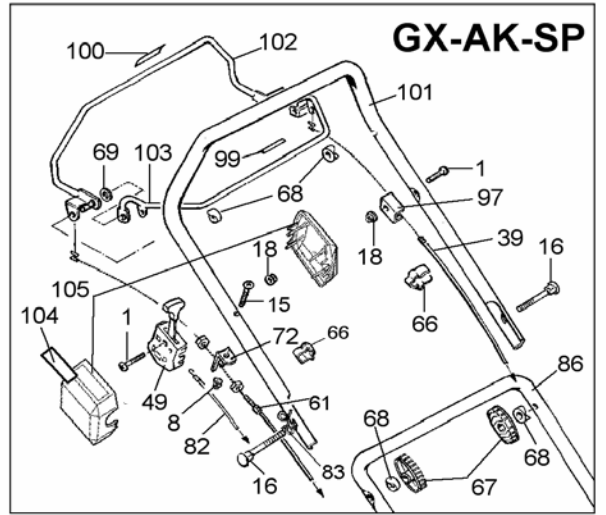

GT 47 S - GX 46 S - GX 47 S - AK 47 S - SP 47 S

POS.	CODICE	I	F	D	GB	E	GT 47	GX 46	GX 47	AK 47	SP 47				
1	CP060640	VITE TC	VIS	SCHRAUBE	SCREW	TORNILLO	2	2	2	2	2				
2	CP030825	VITE TE	VIS	SCHRAUBE	SCREW	TORNILLO	1	1	1	1	1				
3	CP030845	VITE TE	VIS	SCHRAUBE	SCREW	TORNILLO	3	3	3	3	3				
4	CP032813	RONDELLA	RONDELLE	SCHEIBE	WASHER	ARANDELA	2	2	2	2	2				
4	CP032913	RONDELLA	RONDELLE	SCHEIBE	WASHER	ARANDELA	4 X RUOTE CP047118.98 - CP053128.98								
5	CP032908	RONDELLA	RONDELLE	SCHEIBE	WASHER	ARANDELA	5	5	5	5	5				
6	CP032913	RONDELLA	RONDELLE	SCHEIBE	WASHER	ARANDELA	2	2	2	2	2				
7	CP034615	RIVETTO	RIVET	NIET	RIVET	CLAVO	4	4	4	4	4				
8	CP044906	DADO	ÉCROU	MUTTER	KNOB	ESPARRAGO	1	1	1	1	1				
9	CP035905	RASAMENTO	RONDELLE	SCHEIBE	WASHER	ARANDELA	2	2	2	2	2				
10	CP037305	CHIAVETTA	CLAVETTE	SCHLÜSSELCHEN	WOODRUFF KEY	CHAVETA	2	2	2	2	2				
11	CP037406	CHIAVETTA	CLAVETTE	SCHLÜSSELCHEN	WOODRUFF KEY	CHAVETA	1 (fino a / till 03/1999)								
12	CP038226	CUSCINETTO 12X26	ROULEMENT	KUGELLAGER	BALL BEARING	COJINETE	4	4	4	4	4				
12	CP038228	CUSCINETTO	ROULEMENT	KUGELLAGER	BALL BEARING	COJINETE	2 X RUOTE - CP053128.98								
13	CP040226	BOCCOLA	BOUCLE	BÜCHSE	BUSH	COJINETE					4				
13	CP038227	CUSCINETTO 12X27	ROULEMENT	KUGELLAGER	BALL BEARING	COJINETE	4	4	4	4					
13	CP038228	CUSCINETTO	ROULEMENT	KUGELLAGER	BALL BEARING	COJINETE	2 X RUOTE CP047118.98								
14	CP038228	CUSCINETTO	ROULEMENT	KUGELLAGER	BALL BEARING	COJINETE	2	2	2	2	2				
15	CP040630	VITE TTQST	VIS	SCHRAUBE	SCREW	TORNILLO	1	1	1	1	1				
16	CP040850	VITE TTQST	VIS	SCHRAUBE	SCREW	TORNILLO	2	4	4	4	4				
17	CP040875	VITE TTQST	VIS	SCHRAUBE	SCREW	TORNILLO	2								
18	CP042806	DADO	ÉCROU	MUTTER	KNOB	ESPARRAGO	3	3	3	3	3				
19	CP042808	DADO	ÉCROU	MUTTER	KNOB	ESPARRAGO	8	8	8	8	8				
20	CP044708	DADO	ÉCROU	MUTTER	KNOB	ESPARRAGO	3	3	3	3	3				
21	CP045530	SPINA	GOUPILLE	DORN	PIN	PASADOR	1	1	1	1	1				
22	CP045722	TAPPO	COUVERCLE	KAPPE	CAP	TAPA	4	2	2	2	2				
23	CP045810	GRANO	VIS	SCHRAUBE	SCREW	TORNILLO	1 (fino a / till 03/1999)								
25	CP046606	RITEGNO	CLIP	RÜCKHALT	RETAINER	ANILLO CLIP	1	1	1	1	1				
26	CP046607	RITEGNO	CLIP	RÜCKHALT	RETAINER	ANILLO CLIP	3	3	3	3	3				
27	CP046812	SEEGER	SEEGER	RÜCKHALT	RETAINER	ANILLO CLIP	4	4	4	4	4				
28	CP046001.02	CHASSIS ROSSO	CARTER	GEHÄUSE	DECK	CHASIS		1							
28	CP047001	CHASSIS VERDE	CARTER	GEHÄUSE	DECK	CHASIS	1								
28	CP047001.02	CHASSIS ROSSO	CARTER	GEHÄUSE	DECK	CHASIS			1						
28	CP047001.03	CHASSIS ARGENTO	CARTER	GEHÄUSE	DECK	CHASIS				1					
28	CP047001.12	CHASSIS	CARTER	GEHÄUSE	DECK	CHASIS					1				
29	CP047013	LAMA	LAME	MESSER	BLADE	CUCHILLA	1	1	1	1	1				
30	CP047018	PARASASSI	DEFLECTEUR	DEFLEKTOR	REAR DOOR	DEFLECTOR	1	1	1	1	1				
31	CP047033	MANICO INF.	GUIDON	STIEL	HANDLE	MANILLAR	1	1	1	1	1				
32	CP047048	ASSALE ANT	AXE AVANT	VORDERACHSE	FRONT AXLE	EJE ANTERIOR	1	1	1	1	1				
33	CP047058	ASSALE POS	AXE ARRIERE	HINTERACHSE	REAR AXLE	EJE POSTERIOR	1	1	1	1	1				
34	CP047063	TIRANTE ASSALE	BARRE	GESTÄNGE	LINK ROD	TIRANTE EJE	1	1	1	1	1				
35	CP047078	TELAIO CESTO	ATTELAGE	GRASFANGRAHMEN	FRAME	ARMAZON SACO	1	1	1	1	1				
36	CP047083	TELA CESTO BIANCA	SAC RAMASSEUR	GRASFANGSACK	GRASS BAG	SACO TELA	1			1					
36	CP047083.05	TELA CESTO NERA	SAC RAMASSEUR	GRASFANGSACK	GRASS BAG	SACO TELA		1	1		1				
37	CP047088	RIDUTTORE TR 47	REDUCTEUR	UNTERSETZUNGGE	GEAR BOX ASSY	TRANSMISION	1	1	1	1	1				
38	CP047096	COPRICINGHIA	COUVERCLE COUR	RIEMENSCHUTZ	BELT COVER	TAPA	1	1	1	1	1				
39	?-TAB-FR	CAVO FRENO	KABEL FREIN	KABEL	CABLE	CABLE	1	1	1	1	1				
40	CP047191	MOLLA	RESSORT	FEDER	SPRING	MUELLE	1	1	1	1	1				
41	CP047192	MOLLA	RESSORT	FEDER	SPRING	MUELLE	1	1	1	1	1				
42	CP050192	MOLLA PARASASSI	RESSORT	FEDER	SPRING	MUELLE	1	1	1	1	1				
43	CP047203	ASTINA	AXE PIVOT	STANGE	HINGE PIN	EJE DEFLECTOR	1	1	1	1	1				
44	CP047212	SUPPORTO ASSALE	SUPPORT	ACHSELAGER	SUPPORT	SOPORTE	1	1	1	1	1				
45	CP047213	SUPPORTO ASSALE	SUPPORT	ACHSELAGER	SUPPORT	SOPORTE	1	1	1	1	1				
46	CP047215	SUPPORTO ASSALE	SUPPORT	ACHSELAGER	SUPPORT	SOPORTE	2	2	2	2	2				
47	CP047217	PASSACAVO	JOINTE	RING	RING	ANILLO	1	1	1	1	1				
48	CP047236	CAPPUCCIO	CACHE MOYEU	KAPPE	HOOD	POMO	1	1	1	1	1				
49	CP047250	COMANDO ACCELER	LEVIER	STANGE	THROTTLE LEVER	LEVA	1	1	1	1	1				
50	CP047255	LEVA ALZO	LEVIER	STANGE	LEVER	LEVA ALTURAS	1	1	1	1	1				
51	CP047267	PERNO	GOUJON	ZAPFEN	PIN	PERNO	1	1	1	1	1				
52	CP053273	MOZZO LAMA 22	PORTE LAME	MESSERHALTER	BLADE ADAPTOR	PORTA CUCHILLA	1 (fino a / till 03/1999)								
53	CP047827	CINGHIA Z 27 1/2	COURROIE	RIEMEN	BELT	CORREA	1	1	1	1	1				
54	CP050043	MANICO SUP.	GUIDON	STIEL	HANDLE	MANILLAR	1								
55	CP050068	LEVA INNESTO	LEVIER EMBRAYAGE	STANGE	LEVER CLUTCH	LEVA	1								
56	CP050073	LEVA FRENO	LEVIER FREIN	STANGE	LEVER	LEVA	1								
57	CP047109	RUOTA 180	ROUE	RAD	WHEEL	RUEDA					2				
57	CP050106	RUOTA 180	ROUE	RAD	WHEEL	RUEDA		2	2	2					
57	CP050108	RUOTA 180	ROUE	RAD	WHEEL	RUEDA	2	<--- (fino a / till 12/2005)							
57	CP047118.98	RUOTA 180 PH ZINC	ROUE ACIER	VERZINKTES RAD	ZINC WHEEL	RUEDA ZINC	2	<--- (da / from 01/2006)							
58	CP050116	RUOTA 200	ROUE	RAD	WHEEL	RUEDA		2	2	2	2				
58	CP050118	RUOTA 200	ROUE	RAD	WHEEL	RUEDA	2	<--- (fino a / till 12/2005)							
58	CP053128.98	RUOTA 209T PH ZINC	ROUE ACIER	VERZINKTES RAD	ZINC WHEEL	RUEDA ZINC	2	<--- (da / from 01/2006)							
59	CP050127	COPRIRUOTA 180	CACHE MOYEU	RADDECKUNG	HUB CAP	TAPA RUEDA	2 (da/from 04/2004 a/to 12/2005)								
59	CP050128	COPRIRUOTA 180	CACHE MOYEU	RADDECKUNG	HUB CAP	TAPA RUEDA	2 (fino a / till 04/2004)								
59	CP047133	COPRIRUOTA	CACHE MOYEU	RADDECKUNG	HUB CAP	TAPA RUEDA	2 (da / from 01/2006)								
60	CP050132	COPRIRUOTA 200-23	CACHE MOYEU	RADDECKUNG	HUB CAP	TAPA RUEDA	2 (da/from 04/2004 a/to 12/2005)								
60	CP050133	COPRIRUOTA 200-23	CACHE MOYEU	RADDECKUNG	HUB CAP	TAPA RUEDA	2 (fino a / till 04/2004)								
60	CP047133	COPRIRUOTA	CACHE MOYEU	RADDECKUNG	HUB CAP	TAPA RUEDA	2 (da / from 01/2006)								
61	CP050139	CAVO SEMOVENZA	CABLE D'EMBAYAGE	SELBSTBEWEGLICH	CABLE CLUTCH	CABLE TRACCION	1	1	1	1	1				
62	CP050191	MOLLA	RESSORT	FEDER	SPRING	MUELLE	1	1	1	1	1				
63	CP050194	MOLLA	RESSORT	FEDER	SPRING	MUELLE	2	2	2	2	2				
64	CP050212	REGOLATORE MANI	REGLAGE DE GUIDO	STIELREGULATOR	HANDLE REGULATO	REGULADOR MANIL	4								
65	CP050214	COPRIRUOTA INTER	CACHE MOYEU	RADDECKUNG	HUB CAP	TAPA RUEDA	2	2	2	2	2				
66	CP050222	FERMACAVO	ATTACHE CABLE	KABELBESCHWERE	CLIP	FIJADOR CABLE	2	2	2	2	2				
67	CP050228	POMOLO MANICO	ÉCROU	GRIFF	KNOB HANDLE	POMO MANILLAR	4	4	4	4	4				