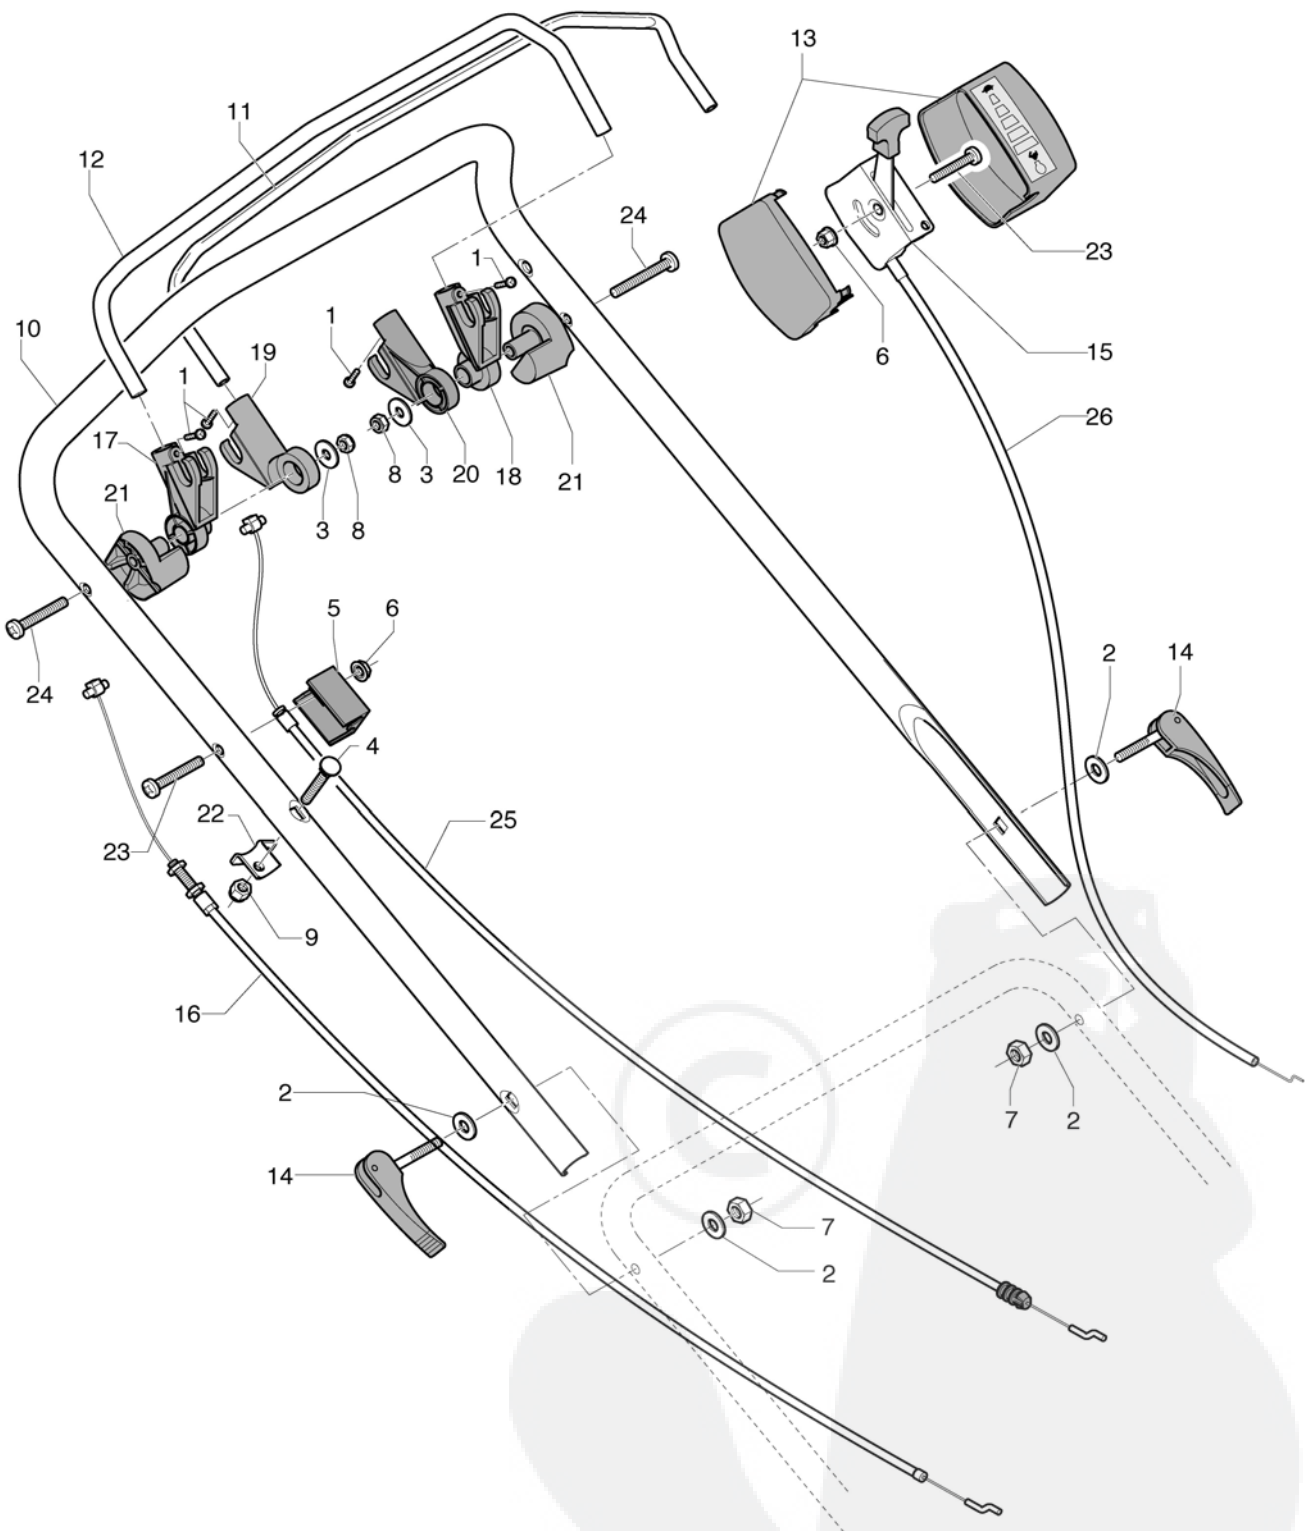

MANICO TRAZIONE - FISSO 03/2006

POS.	CODICE	I	F	D	GB	E	Q.TA'
1	CP023595	VITE	VIS	SCHRAUBE	SCREW	TORNILLO	4
2	CP032924	RONDELLA	RONDELLE	SCHEIBE	WASHER	ARANDELA	4
3	CP032926	RONDELLA	RONDELLE	SCHEIBE	WASHER	ARANDELA	2
4	CP040630	VITE TTQST	VIS	SCHRAUBE	SCREW	TORNILLO	1
5	CP042216	BLOCCETTO CAVO F	ATTACHE CABLE FRE	KABELBESCHWERER	CLIP	FIJADOR CABLE	1
6	CP042806	DADO	ÉCROU	MUTTER	KNOB	ESPARRAGO	2
7	CP044708	DADO	ÉCROU	MUTTER	KNOB	ESPARRAGO	2
8	CP044726	DADO	ÉCROU	MUTTER	KNOB	ESPARRAGO	2
9	CP044906	DADO	ÉCROU	MUTTER	KNOB	ESPARRAGO	1
10	CP046042	MANICO SUP.	GUIDON	STIEL	HANDLE	MANILLAR	1
11	CP046068	LEVA INNESTO	LEVIER EMBRAYAGE	STANGE	LEVER CLUTCH	LEVA	1
12	CP046073	LEVA FRENO	LEVIER FREIN	STANGE	LEVER	LEVA	1
13	CP047220	COPRIACCELERATOR	COUVERCLE	DECKEL	COVER	COPA PROTECTORA	1
14	CP047222	LEVA COMPLETA COR	LEVIER	STANGE	LEVER	LEVA	2
15	CP047250	COMANDO ACCELEA	LEVIER	STANGE	THROTTLE LEVER	LEVA	1
16	CP052138	CAVO SEMOVENZA	CABLE D'EMBAYAGE	SELBSTBEWEGLICHK	CABLE CLUTCH	CABLE TRACCION	1
17	CP052216	SUPPORTO LEVA FRE	SUPPORT	AUFNAHMEBÜGEL	SUPPORT	SOPORTE	1
18	CP052217	SUPPORTO LEVA FRE	SUPPORT	AUFNAHMEBÜGEL	SUPPORT	SOPORTE	1
19	CP052218	SUPPORTO LEVA SEM	SUPPORT	AUFNAHMEBÜGEL	SUPPORT	SOPORTE	1
20	CP052219	SUPPORTO LEVA SEM	SUPPORT	AUFNAHMEBÜGEL	SUPPORT	SOPORTE	1
21	CP052220	SUPPORTO PER SUPP	SUPPORT	AUFNAHMEBÜGEL	SUPPORT	SOPORTE	2
22	CP052243	STAFFETTA REGISTR	EQUARRE	WINKELMASS	BRACKET	ABRAZDERA CABLE	1
23	CP060640	VITE TC	VIS	SCHRAUBE	SCREW	TORNILLO	2
24	CP060656	VITE	VIS	SCHRAUBE	SCREW	TORNILLO	2

Tabella CAVI FRENO valida per macchine a spinta e a trazione

POS.	CODICE CAVO	MODELLO TOSAERBA GX-AK-SP	MOTORE		Q.TA'		
	25	CP052149	41 - 42 - 45 - 46 - 47 - 52 - 53 - 50 - 51 - 56 - 57 - Biomulch	Honda		GCV 135 - GCV 160 - GXV 140	1
	CP052146	56 VV					
	CP040148	40 - 400	B&S	Classic - Quattro			
	CP046148	41 - 42 - 45 - 46 - 47					
	CP046149	45 - 50 52 - 53 - Biomulch					
	CP046148	41 - 42 - 45 - 46 - 47 - 51 - 52 - 53 - Biomulch	B&S	XTS			
	CP046149	50 - 56 - 56 VV - 57					
	CP046149	40 - 400	Tecumseh	Vantage - Prisma - Centura			
	CP052148	41 - 42 - 45 - 46 - 47 - 52 - 53					

Tabella CAVI ACCELERATORE valida per macchine a spinta e a trazione

POS.	CODICE CAVO	MODELLO TOSAERBA GX-AK-SP	MOTORE		Q.TA'		
	26	CP047142	41 - 42 - 46 - 47	Honda		GCV 135 - GCV 160	1
	CP053142	45 - 50 - 51 - 52 - 53 - 57 - Biomulch					
	CP056143	56 VV					
	CP047143	50 - 56 - 57	Honda	GXV 140			
	CP047142	400 B					
	CP047143	41 - 42	B&S	Classic - Quattro			
	CP047141	46 - 47					
	CP050143	45 - 52 - 53 - Biomulch					
	CP047143	45 - 46 - 47 - 51 - 52 - 53 - Biomulch	B&S	XTS			
	CP047141	50 - 57					
	CP050143	56 VV					
	CP040142	40 - 400	Tecumseh	Vantage - Prisma - Centura			
	CP047142	41 - 42 - 46 - 47					
	CP053142	45 - 50 - 51 - 52 - 53 - 57 - Biomulch					

N.B. Pos. 5-10-12-16-19 sono opzionali.

Attention: Pos. 5-10-12-16-19 are optional.