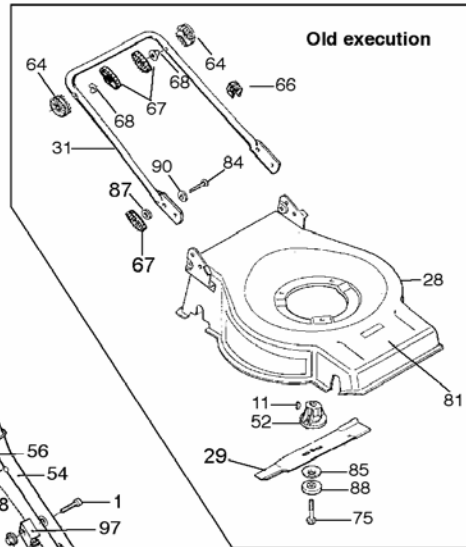

GT 47 S - GX 46 S - GX 47 S - AK 47 S - SP 47 S

POS.	CODICE	I	F	D	GB	E	GT 47	GX 46	GX 47	AK 47	SP 47				
1	CP060640	VITE TC	VIS	SCHRAUBE	SCREW	TORNILLO	2	2	2	2	2				
2	CP030825	VITE TE	VIS	SCHRAUBE	SCREW	TORNILLO	1	1	1	1	1				
3	CP030845	VITE TE	VIS	SCHRAUBE	SCREW	TORNILLO	3	3	3	3	3				
4	CP032813	RONDELLA	RONDELLE	SCHEIBE	WASHER	ARANDELA	2	2	2	2	2				
4	CP032913	RONDELLA	RONDELLE	SCHEIBE	WASHER	ARANDELA	4 X RUOTE CP047118.98 - CP053128.98								
5	CP032908	RONDELLA	RONDELLE	SCHEIBE	WASHER	ARANDELA	5	5	5	5	5				
6	CP032913	RONDELLA	RONDELLE	SCHEIBE	WASHER	ARANDELA	2	2	2	2	2				
7	CP034615	RIVETTO	RIVET	NIET	RIVET	CLAVO	4	4	4	4	4				
8	CP044906	DADO	ÉCROU	MUTTER	KNOB	ESPARRAGO	1	1	1	1	1				
9	CP035905	RASAMENTO	RONDELLE	SCHEIBE	WASHER	ARANDELA	2	2	2	2	2				
10	CP037305	CHIAVETTA	CLAVETTE	SCHLÜSSELCHEN	WOODRUFF KEY	CHAVETA	2	2	2	2	2				
11	CP037406	CHIAVETTA	CLAVETTE	SCHLÜSSELCHEN	WOODRUFF KEY	CHAVETA	1 (fino a / till 03/1999)								
12	CP038226	CUSCINETTO 12X26	ROULEMENT	KUGELLAGER	BALL BEARING	COJINETE	4	4	4	4	4				
12	CP038228	CUSCINETTO	ROULEMENT	KUGELLAGER	BALL BEARING	COJINETE	2 X RUOTE - CP053128.98								
13	CP040226	BOCCOLA	BOUCLE	BÜCHSE	BUSH	COJINETE					4				
13	CP038227	CUSCINETTO 12X27	ROULEMENT	KUGELLAGER	BALL BEARING	COJINETE	4	4	4	4					
13	CP038228	CUSCINETTO	ROULEMENT	KUGELLAGER	BALL BEARING	COJINETE	2 X RUOTE CP047118.98								
14	CP038228	CUSCINETTO	ROULEMENT	KUGELLAGER	BALL BEARING	COJINETE	2	2	2	2	2				
15	CP040630	VITE TTQST	VIS	SCHRAUBE	SCREW	TORNILLO	1	1	1	1	1				
16	CP040850	VITE TTQST	VIS	SCHRAUBE	SCREW	TORNILLO	2	4	4	4	4				
17	CP040875	VITE TTQST	VIS	SCHRAUBE	SCREW	TORNILLO	2								
18	CP042806	DADO	ÉCROU	MUTTER	KNOB	ESPARRAGO	3	3	3	3	3				
19	CP042808	DADO	ÉCROU	MUTTER	KNOB	ESPARRAGO	8	8	8	8	8				
20	CP044708	DADO	ÉCROU	MUTTER	KNOB	ESPARRAGO	3	3	3	3	3				
21	CP045530	SPINA	GOUPILLE	DORN	PIN	PASADOR	1	1	1	1	1				
22	CP045722	TAPPO	COUVERCLE	KAPPE	CAP	TAPA	4	2	2	2	2				
23	CP045810	GRANO	VIS	SCHRAUBE	SCREW	TORNILLO	1 (fino a / till 03/1999)								
25	CP046606	RITEGNO	CLIP	RÜCKHALT	RETAINER	ANILLO CLIP	1	1	1	1	1				
26	CP046607	RITEGNO	CLIP	RÜCKHALT	RETAINER	ANILLO CLIP	3	3	3	3	3				
27	CP046812	SEEGER	SEEGER	RÜCKHALT	RETAINER	ANILLO CLIP	4	4	4	4	4				
28	CP046001.02	CHASSIS ROSSO	CARTER	GEHÄUSE	DECK	CHASIS		1							
28	CP047001	CHASSIS VERDE	CARTER	GEHÄUSE	DECK	CHASIS	1								
28	CP047001.02	CHASSIS ROSSO	CARTER	GEHÄUSE	DECK	CHASIS			1						
28	CP047001.03	CHASSIS ARGENTO	CARTER	GEHÄUSE	DECK	CHASIS				1					
28	CP047001.12	CHASSIS	CARTER	GEHÄUSE	DECK	CHASIS					1				
29	CP047013	LAMA	LAME	MESSER	BLADE	CUCHILLA	1	1	1	1	1				
30	CP047018	PARASASSI	DEFLECTEUR	DEFLEKTOR	REAR DOOR	DEFLECTOR	1	1	1	1	1				
31	CP047033	MANICO INF.	GUIDON	STIEL	HANDLE	MANILLAR	1	1	1	1	1				
32	CP047048	ASSALE ANT	AXE AVANT	VORDERACHSE	FRONT AXLE	EJE ANTERIOR	1	1	1	1	1				
33	CP047058	ASSALE POS	AXE ARRIERE	HINTERACHSE	REAR AXLE	EJE POSTERIOR	1	1	1	1	1				
34	CP047063	TIRANTE ASSALE	BARRE	GESTÄNGE	LINK ROD	TIRANTE EJE	1	1	1	1	1				
35	CP047078	TELAIO CESTO	ATTELAGE	GRASFANGRAHMEN	FRAME	ARMAZON SACO	1	1	1	1	1				
36	CP047083	TELA CESTO BIANCA	SAC RAMASSEUR	GRASFANGSACK	GRASS BAG	SACO TELA	1			1					
36	CP047083.05	TELA CESTO NERA	SAC RAMASSEUR	GRASFANGSACK	GRASS BAG	SACO TELA		1	1		1				
37	CP047088	RIDUTTORE TR 47	REDUCTEUR	UNTERSETZUNGGE	GEAR BOX ASSY	TRANSMISION	1	1	1	1	1				
38	CP047096	COPRICINGHIA	COUVERCLE COUR	RIEMENSCHUTZ	BELT COVER	TAPA	1	1	1	1	1				
39	?-TAB-FR	CAVO FRENO	KABEL FREIN	KABEL	CABLE	CABLE	1	1	1	1	1				
40	CP047191	MOLLA	RESSORT	FEDER	SPRING	MUELLE	1	1	1	1	1				
41	CP047192	MOLLA	RESSORT	FEDER	SPRING	MUELLE	1	1	1	1	1				
42	CP050192	MOLLA PARASASSI	RESSORT	FEDER	SPRING	MUELLE	1	1	1	1	1				
43	CP047203	ASTINA	AXE PIVOT	STANGE	HINGE PIN	EJE DEFLECTOR	1	1	1	1	1				
44	CP047212	SUPPORTO ASSALE	SUPPORT	ACHSELAGER	SUPPORT	SOPORTE	1	1	1	1	1				
45	CP047213	SUPPORTO ASSALE	SUPPORT	ACHSELAGER	SUPPORT	SOPORTE	1	1	1	1	1				
46	CP047215	SUPPORTO ASSALE	SUPPORT	ACHSELAGER	SUPPORT	SOPORTE	2	2	2	2	2				
47	CP047217	PASSACAVO	JOINTE	RING	RING	ANILLO	1	1	1	1	1				
48	CP047236	CAPPUCCIO	CACHE MOYEU	KAPPE	HOOD	POMO	1	1	1	1	1				
49	CP047250	COMANDO ACCELER	LEVIER	STANGE	THROTTLE LEVER	LEVA	1	1	1	1	1				
50	CP047255	LEVA ALZO	LEVIER	STANGE	LEVER	LEVA ALTURAS	1	1	1	1	1				
51	CP047267	PERNO	GOUJON	ZAPFEN	PIN	PERNO	1	1	1	1	1				
52	CP053273	MOZZO LAMA 22	PORTE LAME	MESSERHALTER	BLADE ADAPTOR	PORTA CUCHILLA	1 (fino a / till 03/1999)								
53	CP047827	CINGHIA Z 27 1/2	COURROIE	RIEMEN	BELT	CORREA	1	1	1	1	1				
54	CP050043	MANICO SUP.	GUIDON	STIEL	HANDLE	MANILLAR	1								
55	CP050068	LEVA INNESTO	LEVIER EMBRAYAGE	STANGE	LEVER CLUTCH	LEVA	1								
56	CP050073	LEVA FRENO	LEVIER FREIN	STANGE	LEVER	LEVA	1								
57	CP047109	RUOTA 180	ROUE	RAD	WHEEL	RUEDA					2				
57	CP050106	RUOTA 180	ROUE	RAD	WHEEL	RUEDA		2	2	2					
57	CP050108	RUOTA 180	ROUE	RAD	WHEEL	RUEDA	2	<--- (fino a / till 12/2005)							
57	CP047118.98	RUOTA 180 PH ZINC	ROUE ACIER	VERZINKTES RAD	ZINC WHEEL	RUEDA ZINC	2	<--- (da / from 01/2006)							
58	CP050116	RUOTA 200	ROUE	RAD	WHEEL	RUEDA		2	2	2	2				
58	CP050118	RUOTA 200	ROUE	RAD	WHEEL	RUEDA	2	<--- (fino a / till 12/2005)							
58	CP053128.98	RUOTA 209T PH ZINC	ROUE ACIER	VERZINKTES RAD	ZINC WHEEL	RUEDA ZINC	2	<--- (da / from 01/2006)							
59	CP050127	COPRIRUOTA 180	CACHE MOYEU	RADDECKUNG	HUB CAP	TAPA RUEDA	2 (da/from 04/2004 a/to 12/2005)								
59	CP050128	COPRIRUOTA 180	CACHE MOYEU	RADDECKUNG	HUB CAP	TAPA RUEDA	2 (fino a / till 04/2004)								
59	CP047133	COPRIRUOTA	CACHE MOYEU	RADDECKUNG	HUB CAP	TAPA RUEDA	2 (da / from 01/2006)								
60	CP050132	COPRIRUOTA 200-23	CACHE MOYEU	RADDECKUNG	HUB CAP	TAPA RUEDA	2 (da/from 04/2004 a/to 12/2005)								
60	CP050133	COPRIRUOTA 200-23	CACHE MOYEU	RADDECKUNG	HUB CAP	TAPA RUEDA	2 (fino a / till 04/2004)								
60	CP047133	COPRIRUOTA	CACHE MOYEU	RADDECKUNG	HUB CAP	TAPA RUEDA	2 (da / from 01/2006)								
61	CP050139	CAVO SEMOVENZA	CABLE D'EMBAYAGE	SELBSTBEWEGLICH	CABLE CLUTCH	CABLE TRACCION	1	1	1	1	1				
62	CP050191	MOLLA	RESSORT	FEDER	SPRING	MUELLE	1	1	1	1	1				
63	CP050194	MOLLA	RESSORT	FEDER	SPRING	MUELLE	2	2	2	2	2				
64	CP050212	REGOLATORE MANI	REGLAGE DE GUIDO	STIELREGULATOR	HANDLE REGULATO	REGULADOR MANIL	4								
65	CP050214	COPRIRUOTA INTER	CACHE MOYEU	RADDECKUNG	HUB CAP	TAPA RUEDA	2	2	2	2	2				
66	CP050222	FERMACAVO	ATTACHE CABLE	KABELBESCHWERE	CLIP	FIJADOR CABLE	2	2	2	2	2				
67	CP050228	POMOLO MANICO	ÉCROU	GRIFF	KNOB HANDLE	POMO MANILLAR	4	4	4	4	4				