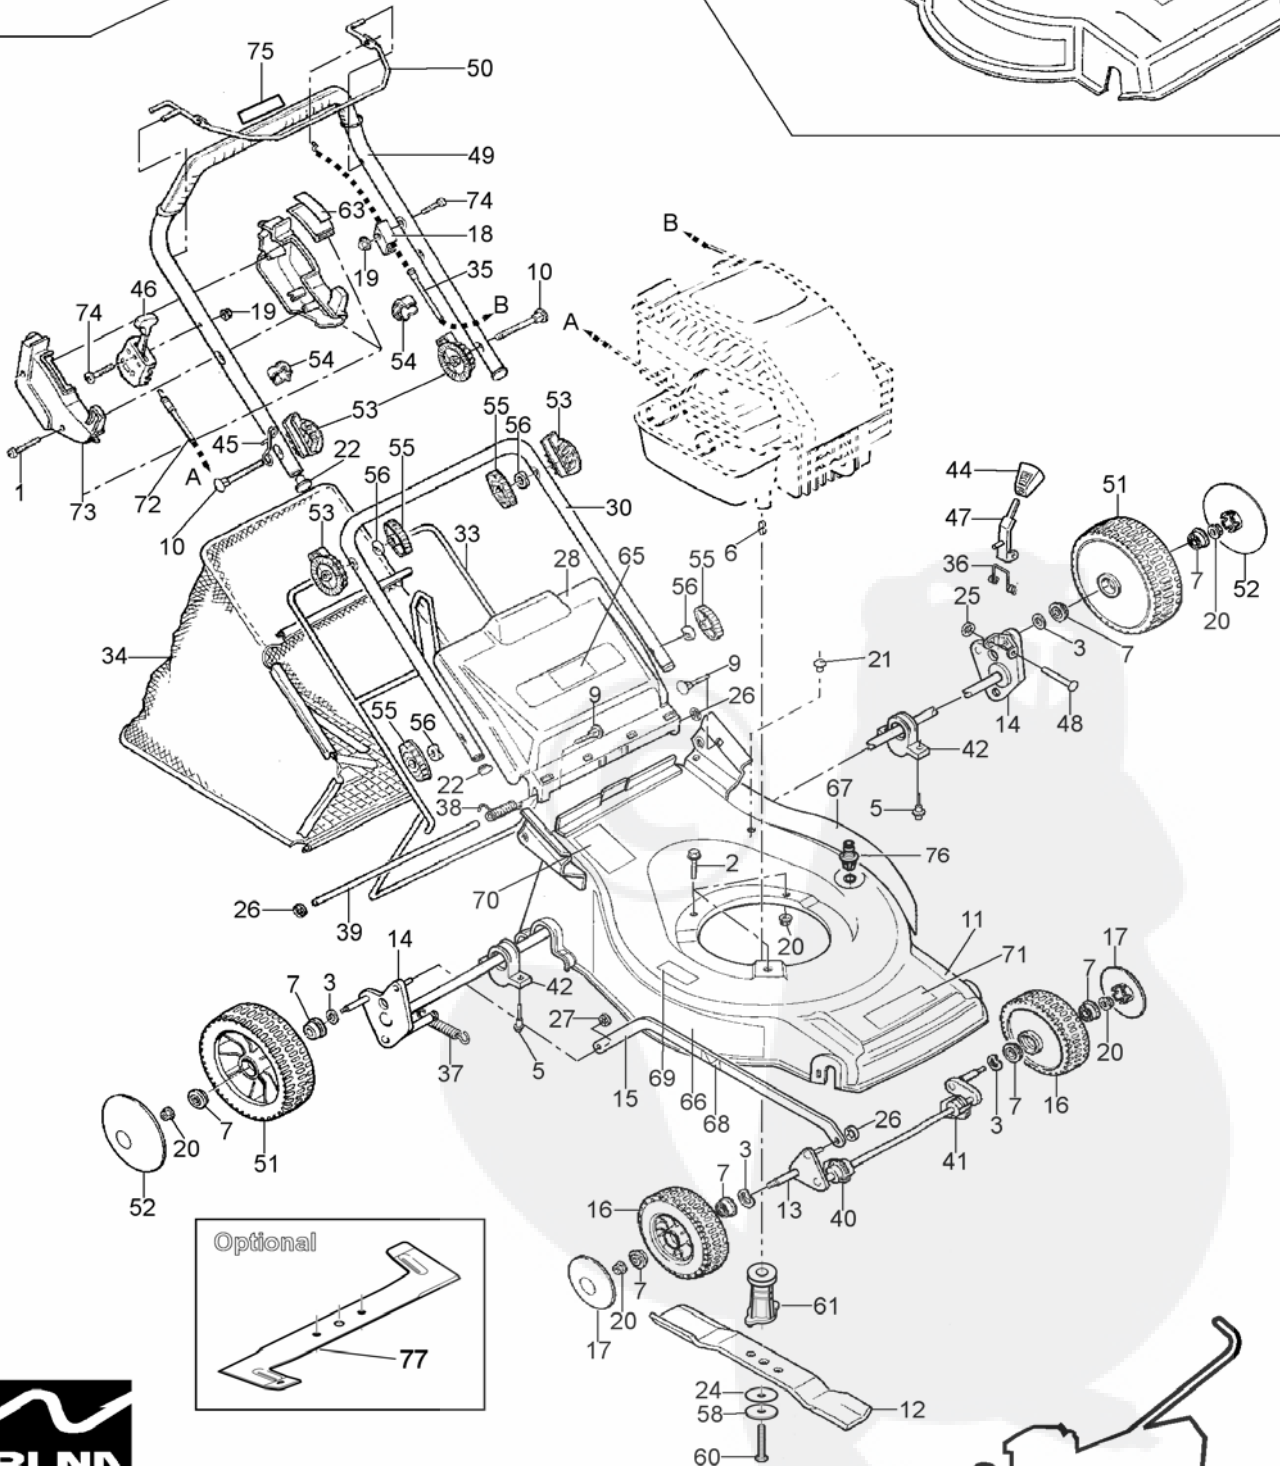

GT 53 - GX 52 - GX 53 - AK 53

RICAMBI ORIGINALI

POS.	CODICE	I	F	D	GB	E	GT 53	GX 52	GX 53	AK 53			
1	CP025040	VITE AUTOF.	VIS	SCHRAUBE	SCREW	TORNILLO	2						
2	CP030830	VITE TE	VIS	SCHRAUBE	SCREW	TORNILLO	3	3	3	3			
3	CP032813	RONDELLA	RONDELLE	SCHRAUBE	WASHER	ARANDELA	4	4	4	4			
3	CP032913	RONDELLA	RONDELLE	SCHRAUBE	WASHER	ARANDELA	4 X RUOTE CP047118.98 - CP053118.98						
4	CP032913	RONDELLA	RONDELLE	SCHRAUBE	WASHER	ARANDELA	2	2	2	2			
5	CP034615	RIVETTO	RIVET	NIET	RIVET	CLAVO	4	4	4	4			
6	CP037406	CHIAVETTA	CLAVETTE	SCHLÜSSELCHEN	WOODRUFF KEY	CHAVETA	1	1	1	1			
7	CP038227	CUSCINETTO 12X27	ROULEMENT	KUGELLAGER	BALL BEARING	COJINETE	8	8	8	8			
7	CP038228	CUSCINETTO	ROULEMENT	KUGELLAGER	BALL BEARING	COJINETE	8 X RUOTE CP047118.98 - CP053118.98						
8	CP040835	VITE TTQST	VIS	SCHRAUBE	SCREW	TORNILLO	2	2	2	2			
9	CP040850	VITE TTQST	VIS	SCHRAUBE	SCREW	TORNILLO	2	4	4	4			
10	CP040875	VITE TTQST	VIS	SCHRAUBE	SCREW	TORNILLO	2						
11	CP052001.02	CHASSIS	CARTER	GEHÄUSE	DECK	CHASIS		1					
11	CP053001	CHASSIS	CARTER	GEHÄUSE	DECK	CHASIS	1						
11	CP053001.02	CHASSIS	CARTER	GEHÄUSE	DECK	CHASIS			1				
11	CP053001.03	CHASSIS	CARTER	GEHÄUSE	DECK	CHASIS				1			
12	CP053013	LAMA	LAME	MESSER	BLADE	CUCHILLA	1	1	1	1			
13	CP053048	ASSALE ANTERIORE	AXE AVANT	VORDERACHSE	FRONT AXLE	EJE ANTERIOR	1	1	1	1			
14	CP053053	ASSALE POSTERIORE	AXE ARRIERE	HINTERACHSE	REAR AXLE	EJE POSTERIOR	1	1	1	1			
15	CP053063	TIRANTE ASSALE	BARRE	GESTÄNGE	LINK ROD	TIRANTE EJE	1	1	1	1			
16	CP050106	RUOTA 180	ROUE	RAD	WHEEL	RUEDA		2	2	2			
16	CP050108	RUOTA 180	ROUE	RAD	WHEEL	RUEDA	2	<--- (fino a / till 12/2005)					
16	CP047118.98	RUOTA 180 PH ZINCA	ROUE ACIER	VERZINKTES RAD	ZINC WHEEL	RUEDA ZINC	2	<--- (da / from 01/2006)					
17	CP050127	COPRIRUOTA 180	CACHE MOYEU	RADDECKUNG	HUB CAP	TAPA RUEDA	2 (da / from 04/2004 a / to 12/2005)						
17	CP050128	COPRIRUOTA 180	CACHE MOYEU	RADDECKUNG	HUB CAP	TAPA RUEDA	2 (fino a / till 04/2004)						
17	CP047133	COPRIRUOTA	CACHE MOYEU	RADDECKUNG	HUB CAP	TAPA RUEDA	2 (da / from 01/2006)						
18	CP042216	BLOCCETTO CAVO F	ATTACHE CABLE FRE	KABELBESCHWERER	CLIP	FIJADOR CABLE	1	1	1	1			
19	CP042806	DADO	ÉCROU	MUTTER	KNOB	ESPARRAGO	2	2	2	2			
20	CP042808	DADO	ÉCROU	MUTTER	KNOB	ESPARRAGO	7	7	7	7			
21	CP045713	TAPPO	COUVERCLE	KAPPE	CAP	TAPA	1	1	1	1			
22	CP045722	TAPPO	COUVERCLE	KAPPE	CAP	TAPA	4	2	2	2			
24	CP045911	MOLLA A TAZZA	RONDELLE	SCHRAUBE	WASHER	MUELLE	1	1	1	1			
25	CP046606	RITEGNO	CLIP	RÜCKHALT	RETAINER	ANILLO CLIP	1	1	1	1			
26	CP046607	RITEGNO	CLIP	RÜCKHALT	RETAINER	ANILLO CLIP	3	3	3	3			
27	CP046608	RITEGNO	CLIP	RÜCKHALT	RETAINER	ANILLO CLIP	1	1	1	1			
28	CP047018	PARASASSI	DEFLECTEUR	DEFLEKTOR	REAR DOOR	DEFLECTOR	1	1	1	1			
29	CP047033	MANICO INF.	GUIDON	STIEL	HANDLE	MANILLAR	1	1	1	1			
30	CP047034	MANICO INF.	GUIDON	STIEL	HANDLE	MANILLAR	1	1	1	1			
31	CP047042	MANICO SUP.	GUIDON	STIEL	HANDLE	MANILLAR		1	1	1			
32	CP047071	LEVA FRENO	LEVIER FREIN	STANGE	LEVER	LEVA		1	1	1			
33	CP053078	TELAIO CESTO	ATTELAGE	GRASFANGRAHMEN	FRAME	ARMAZON SACO	1	1	1	1			
34	CP053083	TELA CESTO BIANCA	SAC RAMASSEUR	GRASFANGSACK	GRASS BAG	SACO TELA	1			1			
34	CP053083.05	TELA CESTO NERA	SAC RAMASSEUR	GRASFANGSACK	GRASS BAG	SACO TELA		1	1				
35	?-TAB-FR	CAVO FRENO	CABLE FREIN	KABEL	CABLE	CABLE	1	1	1	1			
36	CP047191	MOLLA	RESSORT	FEDER	SPRING	MUELLE	1	1	1	1			
37	CP047192	MOLLA	RESSORT	FEDER	SPRING	MUELLE	1	1	1	1			
38	CP050192	MOLLA PARASASSI	RESSORT	FEDER	SPRING	MUELLE	1	1	1	1			
39	CP053203	ASTINA	AXE PIVOT	STANGE	HINGE PIN	EJE DEFLECTOR	1	1	1	1			
40	CP047212	SUPPORTO ASSALE	SUPPORT	ACHSELAGER	SUPPORT	SOPORTE	1	1	1	1			
41	CP047213	SUPPORTO ASSALE	SUPPORT	ACHSELAGER	SUPPORT	SOPORTE	1	1	1	1			
42	CP047214	SUPPORTO ASSALE	SUPPORT	ACHSELAGER	SUPPORT	SOPORTE	2	2	2	2			
43	CP047220	COPRIACCELERATOR	COUVERCLE	DECKEL	COVER	COPA PROTECTORA		1	1	1			
44	CP047236	CAPPUCCIO	CACHE MOYEU	KAPPE	HOOD	POMO	1	1	1	1			
45	CP047242	GANCIO FUNE AVV.	PORTE CABLE	KABELHALTER	CABLE SUPPORT	FIJADOR CABLE	1	1	1	1			
46	CP047250	COMANDO ACCELERAZ	LEVIER	STANGE	THROTTLE LEVER	LEVA	1	1	1	1			
47	CP047255	LEVA ALZO	LEVIER	STANGE	LEVER	LEVA ALTURAS	1	1	1	1			
48	CP047267	PERNO	GOUJON	ZAPFEN	PIN	PERNO	1	1	1	1			
49	CP050043	MANICO SUP.	GUIDON	STIEL	HANDLE	MANILLAR	1						
50	CP050071	LEVA FRENO	LEVIER FREIN	STANGE	LEVER	LEVA	1						
51	CP050110	RUOTA 200	ROUE	RAD	WHEEL	RUEDA		2	2	2			
51	CP050112	RUOTA 200	ROUE	RAD	WHEEL	RUEDA	2	<--- (fino a / till 12/2005)					
51	CP053118.98	RUOTA 209 PH ZINCA	ROUE ACIER	VERZINKTES RAD	ZINC WHEEL	RUEDA ZINC	2	<--- (da / from 01/2006)					
52	CP050132	COPRIRUOTA 200-230	CACHE MOYEU	RADDECKUNG	HUB CAP	TAPA RUEDA	2 (da / from 04/2004 a / to 12/2005)						
52	CP050130	COPRIRUOTA 200	CACHE MOYEU	RADDECKUNG	HUB CAP	TAPA RUEDA	2 (fino a / till 04/2004)						
52	CP047133	COPRIRUOTA	CACHE MOYEU	RADDECKUNG	HUB CAP	TAPA RUEDA	2 (da / from 01/2006)						
53	CP050212	REGOLATORE MANICO	REGLAGE DE GUIDON	STIELREGULATOR	HANDLE REGULATOR	REGULADOR MANILLAR	4						
54	CP050222	FERMACAVO	ATTACHE CABLE	KABELBESCHWERER	CLIP	FIJADOR CABLE	2	2	2	2			
55	CP050228	POMOLO MANICO	ÉCROU	GRIFF	KNOB HANDLE	POMO MANILLAR	4	4	4	4			
56	CP050230	RONDELLA	RONDELLE	SCHRAUBE	WASHER	ARANDELA	4	4	4	4			
57	CP050233	RONDELLA	RONDELLE	SCHRAUBE	WASHER	ARANDELA	2	2	2	2			
58	CP053250	RONDELLA	RONDELLE	SCHRAUBE	WASHER	ARANDELA	1	1	1	1			
60	CP050965	VITE LAMA 10.9	VIS 10.9	SCHRAUBE 10.9	SCREW 10.9	TORNILLO 10.9	1	1	1	1			
61	CP053274B22	MOZZO D.22.2 +PULEG	PORTE LAME + POULI	MESSERHALTER	BLADE ADAPTOR+PULI	PORTA CUCHILLA+P	1 (Ø Shaft 22.2 mm)						
61	CP053274B25	MOZZO D.25 +PULEG	PORTE LAME + POULI	MESSERHALTER	BLADE ADAPTOR+PULI	PORTA CUCHILLA+P	1 (Ø Shaft 25 mm)						
63	CP053710	DECALCO	DECALQUE	ETIKETTE	DECAL	CARTEL	1						
64	CP053713	DECALCO	DECALQUE	ETIKETTE	DECAL	CARTEL		1	1	1			
65	CP053715	DECALCO	DECALQUE	ETIKETTE	DECAL	CARTEL	1	1	1	1			
66	CP053728	DECALCO	DECALQUE	ETIKETTE	DECAL	CARTEL	1						
67	CP053729	DECALCO	DECALQUE	ETIKETTE	DECAL	CARTEL	1						
68	CP053802	DECALCO	DECALQUE	ETIKETTE	DECAL	CARTEL	1	1	1	1			
69	CP053806	DECALCO	DECALQUE	ETIKETTE	DECAL	CARTEL	1	1	1	1			
70	CP053813	DECALCO	DECALQUE	ETIKETTE	DECAL	CARTEL	1	1	1	1			
71	CP053861	DECALCO GALAXY	DECALQUE	ETIKETTE	DECAL	CARTEL		1	1				
71	CP053910	DECALCO GREENTEA	DECALQUE	ETIKETTE	DECAL	CARTEL	1						
71	CP053849	DECALCO AKITA	DECALQUE	ETIKETTE	DECAL	CARTEL				1			