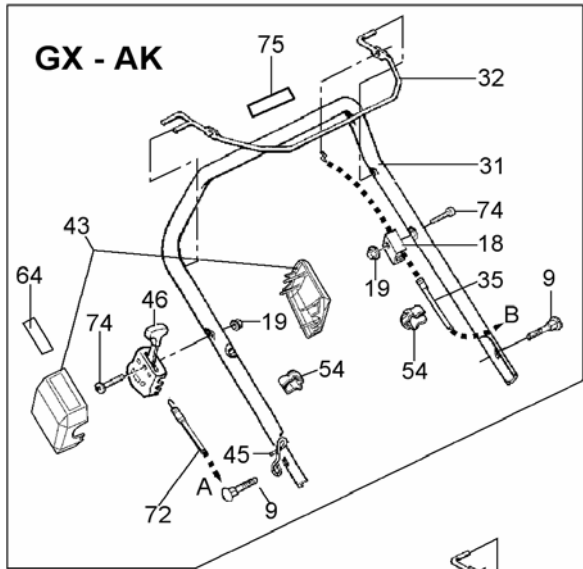

GT 53 - GX 52 - GX 53 - AK 53

RICAMBI ORIGINALI

POS.	CODICE	I	F	D	GB	E	GT 53	GX 52	GX 53	AK 53			
1	CP025040	VITE AUTOF.	VIS	SCHRAUBE	SCREW	TORNILLO	2						
2	CP030830	VITE TE	VIS	SCHRAUBE	SCREW	TORNILLO	3	3	3	3			
3	CP032813	RONDELLA	RONDELLE	SCHRAUBE	WASHER	ARANDELA	4	4	4	4			
3	CP032913	RONDELLA	RONDELLE	SCHRAUBE	WASHER	ARANDELA	4 X RUOTE CP047118.98 - CP053118.98						
4	CP032913	RONDELLA	RONDELLE	SCHRAUBE	WASHER	ARANDELA	2	2	2	2			
5	CP034615	RIVETTO	RIVET	NIET	RIVET	CLAVO	4	4	4	4			
6	CP037406	CHIAVETTA	CLAVETTE	SCHLÜSSELCHEN	WOODRUFF KEY	CHAVETA	1	1	1	1			
7	CP038227	CUSCINETTO 12X27	ROULEMENT	KUGELLAGER	BALL BEARING	COJINETE	8	8	8	8			
7	CP038228	CUSCINETTO	ROULEMENT	KUGELLAGER	BALL BEARING	COJINETE	8 X RUOTE CP047118.98 - CP053118.98						
8	CP040835	VITE TTQST	VIS	SCHRAUBE	SCREW	TORNILLO	2	2	2	2			
9	CP040850	VITE TTQST	VIS	SCHRAUBE	SCREW	TORNILLO	2	4	4	4			
10	CP040875	VITE TTQST	VIS	SCHRAUBE	SCREW	TORNILLO	2						
11	CP052001.02	CHASSIS	CARTER	GEHÄUSE	DECK	CHASIS		1					
11	CP053001	CHASSIS	CARTER	GEHÄUSE	DECK	CHASIS	1						
11	CP053001.02	CHASSIS	CARTER	GEHÄUSE	DECK	CHASIS			1				
11	CP053001.03	CHASSIS	CARTER	GEHÄUSE	DECK	CHASIS				1			
12	CP053013	LAMA	LAME	MESSER	BLADE	CUCHILLA	1	1	1	1			
13	CP053048	ASSALE ANTERIORE	AXE AVANT	VORDERACHSE	FRONT AXLE	EJE ANTERIOR	1	1	1	1			
14	CP053053	ASSALE POSTERIORE	AXE ARRIERE	HINTERACHSE	REAR AXLE	EJE POSTERIOR	1	1	1	1			
15	CP053063	TIRANTE ASSALE	BARRE	GESTÄNGE	LINK ROD	TIRANTE EJE	1	1	1	1			
16	CP050106	RUOTA 180	ROUE	RAD	WHEEL	RUEDA		2	2	2			
16	CP050108	RUOTA 180	ROUE	RAD	WHEEL	RUEDA	2	<--- (fino a / till 12/2005)					
16	CP047118.98	RUOTA 180 PH ZINCA	ROUE ACIER	VERZINKTES RAD	ZINC WHEEL	RUEDA ZINC	2	<--- (da / from 01/2006)					
17	CP050127	COPRIRUOTA 180	CACHE MOYEU	RADDECKUNG	HUB CAP	TAPA RUEDA	2 (da / from 04/2004 a / to 12/2005)						
17	CP050128	COPRIRUOTA 180	CACHE MOYEU	RADDECKUNG	HUB CAP	TAPA RUEDA	2 (fino a / till 04/2004)						
17	CP047133	COPRIRUOTA	CACHE MOYEU	RADDECKUNG	HUB CAP	TAPA RUEDA	2 (da / from 01/2006)						
18	CP042216	BLOCCETTO CAVO F	ATTACHE CABLE FRE	KABELBESCHWERER	CLIP	FIJADOR CABLE	1	1	1	1			
19	CP042806	DADO	ÉCROU	MUTTER	KNOB	ESPARRAGO	2	2	2	2			
20	CP042808	DADO	ÉCROU	MUTTER	KNOB	ESPARRAGO	7	7	7	7			
21	CP045713	TAPPO	COUVERCLE	KAPPE	CAP	TAPA	1	1	1	1			
22	CP045722	TAPPO	COUVERCLE	KAPPE	CAP	TAPA	4	2	2	2			
24	CP045911	MOLLA A TAZZA	RONDELLE	SCHRAUBE	WASHER	MUELLE	1	1	1	1			
25	CP046606	RITEGNO	CLIP	RÜCKHALT	RETAINER	ANILLO CLIP	1	1	1	1			
26	CP046607	RITEGNO	CLIP	RÜCKHALT	RETAINER	ANILLO CLIP	3	3	3	3			
27	CP046608	RITEGNO	CLIP	RÜCKHALT	RETAINER	ANILLO CLIP	1	1	1	1			
28	CP047018	PARASASSI	DEFLECTEUR	DEFLEKTOR	REAR DOOR	DEFLECTOR	1	1	1	1			
29	CP047033	MANICO INF.	GUIDON	STIEL	HANDLE	MANILLAR	1	1	1	1			
30	CP047034	MANICO INF.	GUIDON	STIEL	HANDLE	MANILLAR	1	1	1	1			
31	CP047042	MANICO SUP.	GUIDON	STIEL	HANDLE	MANILLAR		1	1	1			
32	CP047071	LEVA FRENO	LEVIER FREIN	STANGE	LEVER	LEVA		1	1	1			
33	CP053078	TELAIO CESTO	ATTELAGE	GRASFANGRAHMEN	FRAME	ARMAZON SACO	1	1	1	1			
34	CP053083	TELA CESTO BIANCA	SAC RAMASSEUR	GRASFANGSACK	GRASS BAG	SACO TELA	1			1			
34	CP053083.05	TELA CESTO NERA	SAC RAMASSEUR	GRASFANGSACK	GRASS BAG	SACO TELA		1	1				
35	?-TAB-FR	CAVO FRENO	CABLE FREIN	KABEL	CABLE	CABLE	1	1	1	1			
36	CP047191	MOLLA	RESSORT	FEDER	SPRING	MUELLE	1	1	1	1			
37	CP047192	MOLLA	RESSORT	FEDER	SPRING	MUELLE	1	1	1	1			
38	CP050192	MOLLA PARASASSI	RESSORT	FEDER	SPRING	MUELLE	1	1	1	1			
39	CP053203	ASTINA	AXE PIVOT	STANGE	HINGE PIN	EJE DEFLECTOR	1	1	1	1			
40	CP047212	SUPPORTO ASSALE	SUPPORT	ACHSELAGER	SUPPORT	SOPORTE	1	1	1	1			
41	CP047213	SUPPORTO ASSALE	SUPPORT	ACHSELAGER	SUPPORT	SOPORTE	1	1	1	1			
42	CP047214	SUPPORTO ASSALE	SUPPORT	ACHSELAGER	SUPPORT	SOPORTE	2	2	2	2			
43	CP047220	COPRIACCELERATOR	COUVERCLE	DECKEL	COVER	COPA PROTECTORA		1	1	1			
44	CP047236	CAPPUCCIO	CACHE MOYEU	KAPPE	HOOD	POMO	1	1	1	1			
45	CP047242	GANCIO FUNE AVV.	PORTE CABLE	KABELHALTER	CABLE SUPPORT	FIJADOR CABLE	1	1	1	1			
46	CP047250	COMANDO ACCELERAZ	LEVIER	STANGE	THROTTLE LEVER	LEVA	1	1	1	1			
47	CP047255	LEVA ALZO	LEVIER	STANGE	LEVER	LEVA ALTURAS	1	1	1	1			
48	CP047267	PERNO	GOUJON	ZAPFEN	PIN	PERNO	1	1	1	1			
49	CP050043	MANICO SUP.	GUIDON	STIEL	HANDLE	MANILLAR	1						
50	CP050071	LEVA FRENO	LEVIER FREIN	STANGE	LEVER	LEVA	1						
51	CP050110	RUOTA 200	ROUE	RAD	WHEEL	RUEDA		2	2	2			
51	CP050112	RUOTA 200	ROUE	RAD	WHEEL	RUEDA	2	<--- (fino a / till 12/2005)					
51	CP053118.98	RUOTA 209 PH ZINCA	ROUE ACIER	VERZINKTES RAD	ZINC WHEEL	RUEDA ZINC	2	<--- (da / from 01/2006)					
52	CP050132	COPRIRUOTA 200-230	CACHE MOYEU	RADDECKUNG	HUB CAP	TAPA RUEDA	2 (da / from 04/2004 a / to 12/2005)						
52	CP050130	COPRIRUOTA 200	CACHE MOYEU	RADDECKUNG	HUB CAP	TAPA RUEDA	2 (fino a / till 04/2004)						
52	CP047133	COPRIRUOTA	CACHE MOYEU	RADDECKUNG	HUB CAP	TAPA RUEDA	2 (da / from 01/2006)						
53	CP050212	REGOLATORE MANICO	REGLAGE DE GUIDON	STIELREGULATOR	HANDLE REGULATOR	REGULADOR MANILLAR	4						
54	CP050222	FERMACAVO	ATTACHE CABLE	KABELBESCHWERER	CLIP	FIJADOR CABLE	2	2	2	2			
55	CP050228	POMOLO MANICO	ÉCROU	GRIFF	KNOB HANDLE	POMO MANILLAR	4	4	4	4			
56	CP050230	RONDELLA	RONDELLE	SCHRAUBE	WASHER	ARANDELA	4	4	4	4			
57	CP050233	RONDELLA	RONDELLE	SCHRAUBE	WASHER	ARANDELA	2	2	2	2			
58	CP053250	RONDELLA	RONDELLE	SCHRAUBE	WASHER	ARANDELA	1	1	1	1			
60	CP050965	VITE LAMA 10.9	VIS 10.9	SCHRAUBE 10.9	SCREW 10.9	TORNILLO 10.9	1	1	1	1			
61	CP053274B22	MOZZO D.22.2 +PULEG	PORTE LAME + POULI	MESSERHALTER	BLADE ADAPTOR+PULI	PORTA CUCHILLA+P	1 (Ø Shaft 22.2 mm)						
61	CP053274B25	MOZZO D.25 +PULEG	PORTE LAME + POULI	MESSERHALTER	BLADE ADAPTOR+PULI	PORTA CUCHILLA+P	1 (Ø Shaft 25 mm)						
63	CP053710	DECALCO	DECALQUE	ETIKETTE	DECAL	CARTEL	1						
64	CP053713	DECALCO	DECALQUE	ETIKETTE	DECAL	CARTEL		1	1	1			
65	CP053715	DECALCO	DECALQUE	ETIKETTE	DECAL	CARTEL	1	1	1	1			
66	CP053728	DECALCO	DECALQUE	ETIKETTE	DECAL	CARTEL	1						
67	CP053729	DECALCO	DECALQUE	ETIKETTE	DECAL	CARTEL	1						
68	CP053802	DECALCO	DECALQUE	ETIKETTE	DECAL	CARTEL	1	1	1	1			
69	CP053806	DECALCO	DECALQUE	ETIKETTE	DECAL	CARTEL	1	1	1	1			
70	CP053813	DECALCO	DECALQUE	ETIKETTE	DECAL	CARTEL	1	1	1	1			
71	CP053861	DECALCO GALAXY	DECALQUE	ETIKETTE	DECAL	CARTEL		1	1				
71	CP053910	DECALCO GREENTEA	DECALQUE	ETIKETTE	DECAL	CARTEL	1						
71	CP053849	DECALCO AKITA	DECALQUE	ETIKETTE	DECAL	CARTEL				1			