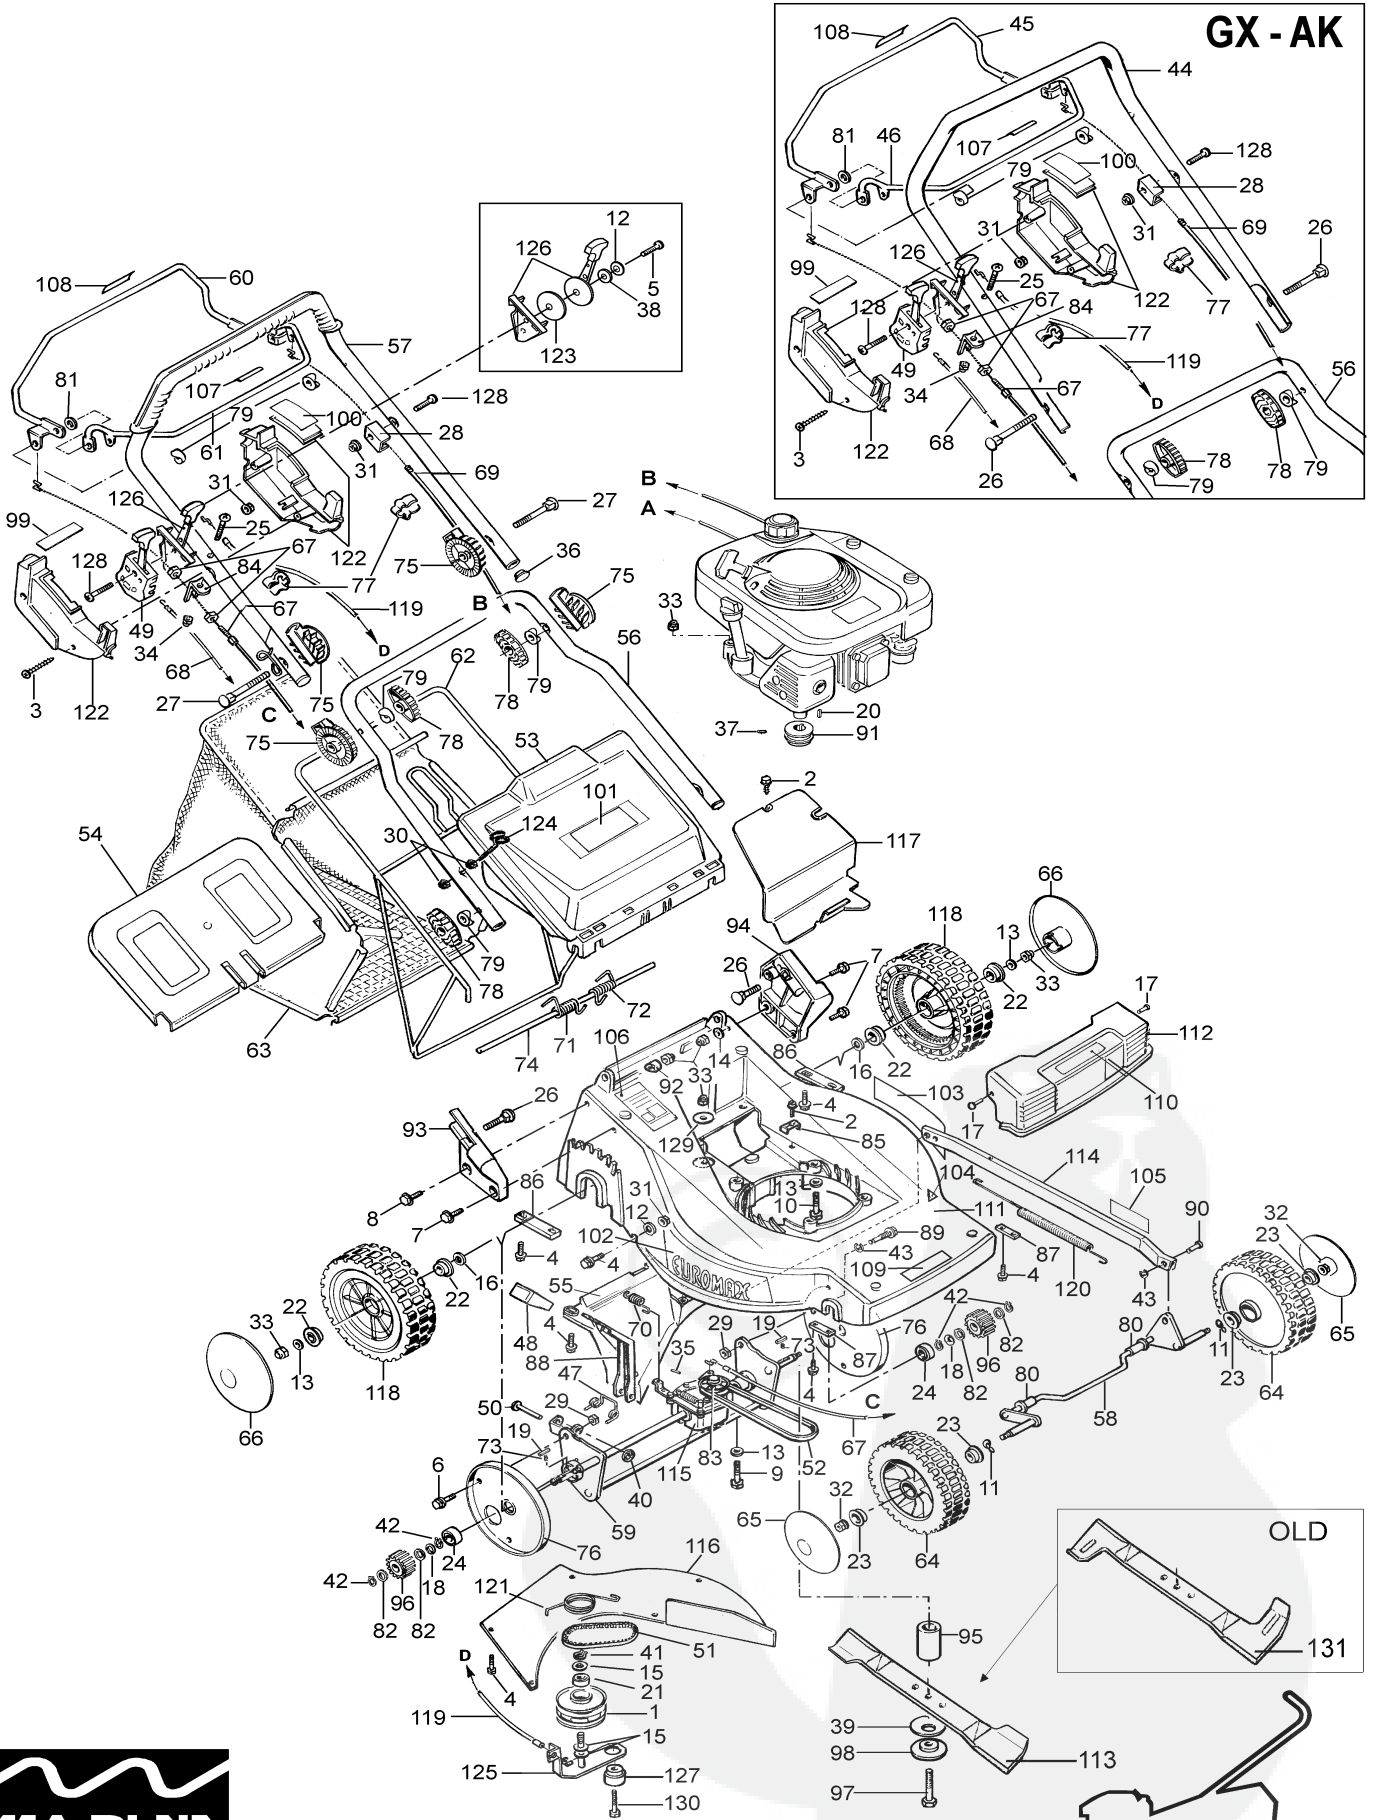

GT 56 S VV - GX 56 S VV - AK 56 S VV

GX - AK

RICAMBI ORIGINALI

MA.RI.NA.

GT 56 S VV - GX 56 S VV - AK 56 S VV