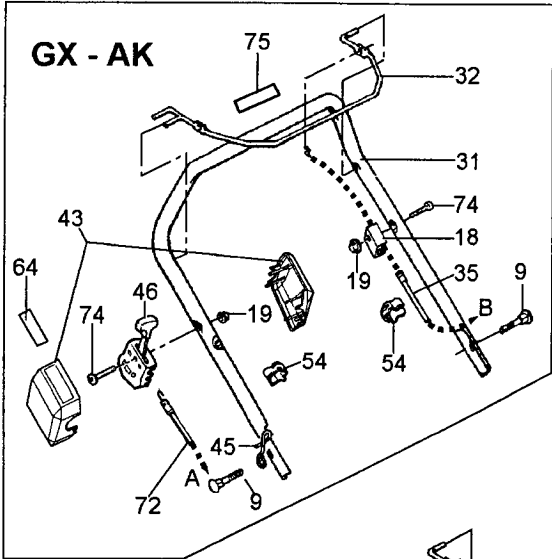

GT 47 - GX 47 - AK 47

RICAMBI ORIGINALI

POS.	CODICE	I	F	D	GB	E	GT 47	GX 47	AK 47
1	CP025040	VITE AUTOF.	VIS	SCHRAUBE	SCREW	TORNILLO	2		
2	CP030830	VITE TE	VIS	SCHRAUBE	SCREW	TORNILLO	3	3	3
3	CP032813	RONDELLA	RONDELLE	SCHEIBE	WASHER	ARANDELA	4	4	4
4	CP032913	RONDELLA	RONDELLE	SCHEIBE	WASHER	ARANDELA	2	2	2
5	CP034615	RIVETTO	RIVET	NIET	RIVET	CLAVO	4	4	4
6	CP037406	CHIAVETTA	CLAVETTE	SCHLÜSSELCHEN	WOODRUFF KEY	CHAVETA	1	1	1
7	CP038227	CUSCINETTO 12X27	ROULEMENT	KUGELLAGER	BALL BEARING	COJINETE	8	8	8
8	CP040835	VITE TTQST	VIS	SCHRAUBE	SCREW	TORNILLO	2	2	2
9	CP040850	VITE TTQST	VIS	SCHRAUBE	SCREW	TORNILLO	2	4	4
10	CP040875	VITE TTQST	VIS	SCHRAUBE	SCREW	TORNILLO	2		
11	CP047001	CHASSIS VERDE	CARTER	GEHÄUSE	DECK	CHASIS	1		
11	CP047001.02	CHASSIS ROSSO	CARTER	GEHÄUSE	DECK	CHASIS		1	
11	CP047001.03	CHASSIS ARGENTO	CARTER	GEHÄUSE	DECK	CHASIS			1
12	CP047013	LAMA	LAME	MESSER	BLADE	CUCHILLA	1	1	1
13	CP047048	ASSALE ANT	AXE AVANT	VORDERACHSE	FRONT AXLE	EJE ANTERIOR	1	1	1
14	CP047053	ASSALE POS	AXE ARRIERE	HINTERACHSE	REAR AXLE	EJE POSTERIOR	1	1	1
15	CP047063	TIRANTE ASSALE	BARRE	GESTÄNGE	LINK ROD	TIRANTE EJE	1	1	1
16	CP050106	RUOTA 180	ROUE	RAD	WHEEL	RUEDA		2	2
16	CP050108	RUOTA 180	ROUE	RAD	WHEEL	RUEDA	2		
17	CP050128	COPRIRUOTA 180	CACHE MOYEU	RADDECKUNG	HUB CAP	TAPA RUEDA	2	2	2
18	CP042216	BLOCCHETTO CAVO	ATTACHE CABLE FRE	KABELBESCHWERER	CLIP	FIJADOR CABLE	1	1	1
19	CP042806	DADO	ÉCROU	MUTTER	KNOB	ESPARRAGO	2	2	2
20	CP042808	DADO	ÉCROU	MUTTER	KNOB	ESPARRAGO	7	7	7
21	CP045713	TAPPO	COUVERCLE	KAPPE	CAP	TAPA	1	1	1
22	CP045722	TAPPO	COUVERCLE	KAPPE	CAP	TAPA	4	2	2
24	CP045911	MOLLA A TAZZA	RONDELLE	SCHEIBE	WASHER	MUELLE	1	1	1
25	CP046606	RITEGNO	CLIP	RÜCKHALT	RETAINER	ANILLO CLIP	1	1	1
26	CP046607	RITEGNO	CLIP	RÜCKHALT	RETAINER	ANILLO CLIP	3	3	3
27	CP046608	RITEGNO	CLIP	RÜCKHALT	RETAINER	ANILLO CLIP	1	1	1
28	CP047018	PARASASSI	DEFLECTEUR	DEFLEKTOR	REAR DOOR	DEFLETOR	1	1	1
29	CP047033	MANICO INF.	GUIDON	STIEL	HANDLE	MANILLAR	1	1	1
30	CP047034	MANICO INF.	GUIDON	STIEL	HANDLE	MANILLAR	1	1	1
31	CP047042	MANICO SUP.	GUIDON	STIEL	HANDLE	MANILLAR		1	1
32	CP047071	LEVA FRENO	LEVIER FREIN	STANGE	LEVER	LEVA		1	1
33	CP047078	TELAIO CESTO	ATTELAGE	GRASFANGRAHMEN	FRAME	ARMAZON SACO	1	1	1
34	CP047083	TELA CESTO BIANCA	SAC RAMASSEUR	GRASFANGSACK	GRASS BAG	SACO TELA	1		1
34	CP047083.05	TELA CESTO NERA	SAC RAMASSEUR	GRASFANGSACK	GRASS BAG	SACO TELA		1	
35	7-TAB-FR	CAVO FRENO	CABLE FREIN	KABEL	CABLE	CABLE	1	1	1
36	CP047191	MOLLA	RESSORT	FEDER	SPRING	MUELLE	1	1	1
37	CP047192	MOLLA	RESSORT	FEDER	SPRING	MUELLE	1	1	1
38	CP050192	MOLLA PARASASSI	RESSORT	FEDER	SPRING	MUELLE	1	1	1
39	CP047203	ASTINA	AXE PIVOT	STANGE	HINGE PIN	EJE DEFLECTOR	1	1	1
40	CP047212	SUPPORTO ASSALE	SUPPORT	ACHSELAGER	SUPPORT	SOPORTE	1	1	1
41	CP047213	SUPPORTO ASSALE	SUPPORT	ACHSELAGER	SUPPORT	SOPORTE	1	1	1
42	CP047214	SUPPORTO ASSALE	SUPPORT	ACHSELAGER	SUPPORT	SOPORTE	2	2	2
43	CP047220	COPRIACCELERATOR	BOITE	GETRIEBE	GEAR BOX	CAJA		1	1
44	CP047236	CAPPUCCIO	CACHE MOYEU	KAPPE	HOOD	POMO	1	1	1
45	CP047242	GANCIO FUNE AVV.	PORTE CABLE	KABELHALTER	CABLE SUPPORT	FIJADOR CABLE	1	1	1
46	CP047250	COMANDO ACCELER.	LEVIER	STANGE	THRITTLE LEVER	LEVA	1	1	1
47	CP047255	LEVA ALZO	LEVIER	STANGE	LEVER	LEVA ALTURAS	1	1	1
48	CP047267	PERNO	GOUJON	ZAPFEN	PIN	PERNO	1	1	1
49	CP050043	MANICO SUP.	GUIDON	STIEL	HANDLE	MANILLAR	1		
50	CP050071	LEVA FRENO	LEVIER FREIN	STANGE	LEVER	LEVA	1		
51	CP050110	RUOTA 200	ROUE	RAD	WHEEL	RUEDA		2	2
51	CP050112	RUOTA 200	ROUE	RAD	WHEEL	RUEDA	2		
52	CP050130	COPRIRUOTA 200	CACHE MOYEU	RADDECKUNG	HUB CAP	TAPA RUEDA	2	2	2
53	CP050212	REGOLATORE MANICO	REGLAGAGE DE GUIDON	STIELREGULATOR	HANDLE REGULATOR	REGULADOR MANILL	4		
54	CP050222	FERMACAVO	ATTACHE CABLE	KABELBESCHWERER	CLIP	FIJADOR CABLE	2	2	2
55	CP050228	POMOLO MANICO	ÉCROU	GRIFF	KNOB HANDLE	POMO MANILLAR	4	4	4
56	CP050230	RONDELLA	RONDELLE	SCHEIBE	WASHER	ARANDELA	4	4	4
57	CP050233	RONDELLA	RONDELLE	SCHEIBE	WASHER	ARANDELA	2	2	2
58	CP053250	RONDELLA	RONDELLE	SCHEIBE	WASHER	ARANDELA	1	1	1
60	CP050964	VITE LAMA	VIS	SCHRAUBE	SCREW	TORNILLO	1	1	1
61	CP053273	MOZZO LAMA 22	PORTE LAME	MESSERHALTER	BLADE ADAPTOR	PORTA CUCHILLA	1	1	1
63	CP053710	DECALCO	DECALQUE	ETIKETTE	DECAL	CARTEL	1		
64	CP053713	DECALCO	DECALQUE	ETIKETTE	DECAL	CARTEL		1	1
65	CP053715	DECALCO	DECALQUE	ETIKETTE	DECAL	CARTEL	1	1	1
66	CP053726	DECALCO	DECALQUE	ETIKETTE	DECAL	CARTEL	1		
67	CP053727	DECALCO	DECALQUE	ETIKETTE	DECAL	CARTEL	1		
68	CP053802	DECALCO	DECALQUE	ETIKETTE	DECAL	CARTEL	1	1	1
69	CP053806	DECALCO	DECALQUE	ETIKETTE	DECAL	CARTEL	1	1	1
70	CP053813	DECALCO	DECALQUE	ETIKETTE	DECAL	CARTEL	1	1	1
71	CP053861	DECALCO	DECALQUE	ETIKETTE	DECAL	CARTEL		1	
71	CP053910	DECALCO	DECALQUE	ETIKETTE	DECAL	CARTEL	1		
71	CP053849	DECALCO	DECALQUE	ETIKETTE	DECAL	CARTEL			1
72	7-TAB-AC	CAVO ACCELERATOR	CABLE GAZ	KABEL	CABLE	CABLE	1	1	1
73	CP056226	COPRIACCELERATOR	BOITE	GETRIEBE	GEAR BOX	CAJA	1		
74	CP060640	VITE TC	VIS	SCHRAUBE	SCREW	TORNILLO	2	2	2
75	CP053842	DECALCO	DECALQUE	ETIKETTE	DECAL	CARTEL	1	1	1