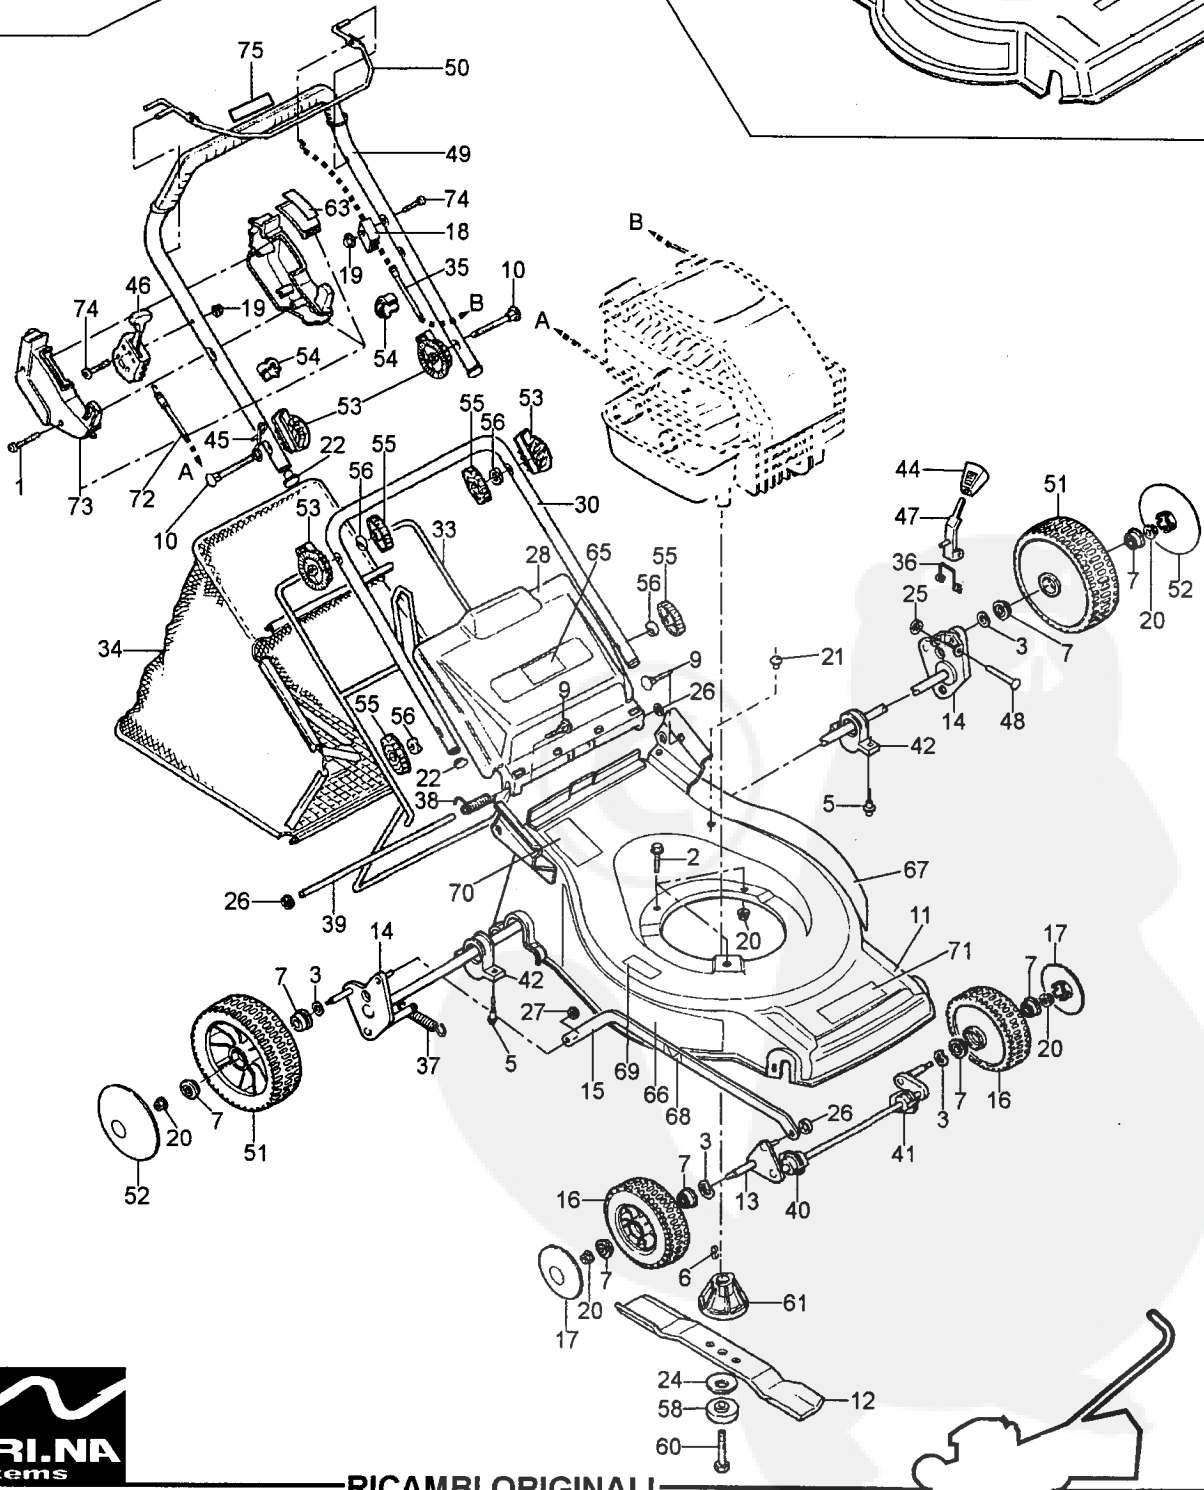

GT 47 - GX 47 - AK 47

RICAMBI ORIGINALI

POS.	CODICE	I	F	D	GB	E	GT 47	GX 47	AK 47
1	CP025040	VITE AUTOF.	VIS	SCHRAUBE	SCREW	TORNILLO	2		
2	CP030830	VITE TE	VIS	SCHRAUBE	SCREW	TORNILLO	3	3	3
3	CP032813	RONDELLA	RONDELLE	SCHEIBE	WASHER	ARANDELA	4	4	4
4	CP032913	RONDELLA	RONDELLE	SCHEIBE	WASHER	ARANDELA	2	2	2
5	CP034615	RIVETTO	RIVET	NIET	RIVET	CLAVO	4	4	4
6	CP037406	CHIAVETTA	CLAVETTE	SCHLÜSSELCHEN	WOODRUFF KEY	CHAVETA	1	1	1
7	CP038227	CUSCINETTO 12X27	ROULEMENT	KUGELLAGER	BALL BEARING	COJINETE	8	8	8
8	CP040835	VITE TTQST	VIS	SCHRAUBE	SCREW	TORNILLO	2	2	2
9	CP040850	VITE TTQST	VIS	SCHRAUBE	SCREW	TORNILLO	2	4	4
10	CP040875	VITE TTQST	VIS	SCHRAUBE	SCREW	TORNILLO	2		
11	CP047001	CHASSIS VERDE	CARTER	GEHÄUSE	DECK	CHASIS	1		
11	CP047001.02	CHASSIS ROSSO	CARTER	GEHÄUSE	DECK	CHASIS		1	
11	CP047001.03	CHASSIS ARGENTO	CARTER	GEHÄUSE	DECK	CHASIS			1
12	CP047013	LAMA	LAME	MESSER	BLADE	CUCHILLA	1	1	1
13	CP047048	ASSALE ANT	AXE AVANT	VORDERACHSE	FRONT AXLE	EJE ANTERIOR	1	1	1
14	CP047053	ASSALE POS	AXE ARRIERE	HINTERACHSE	REAR AXLE	EJE POSTERIOR	1	1	1
15	CP047063	TIRANTE ASSALE	BARRE	GESTÄNGE	LINK ROD	TIRANTE EJE	1	1	1
16	CP050106	RUOTA 180	ROUE	RAD	WHEEL	RUEDA		2	2
16	CP050108	RUOTA 180	ROUE	RAD	WHEEL	RUEDA	2		
17	CP050128	COPRIRUOTA 180	CACHE MOYEU	RADDECKUNG	HUB CAP	TAPA RUEDA	2	2	2
18	CP042216	BLOCCHETTO CAVO	ATTACHE CABLE FRE	KABELBESCHWERER	CLIP	FIJADOR CABLE	1	1	1
19	CP042806	DADO	ÉCROU	MUTTER	KNOB	ESPARRAGO	2	2	2
20	CP042808	DADO	ÉCROU	MUTTER	KNOB	ESPARRAGO	7	7	7
21	CP045713	TAPPO	COUVERCLE	KAPPE	CAP	TAPA	1	1	1
22	CP045722	TAPPO	COUVERCLE	KAPPE	CAP	TAPA	4	2	2
24	CP045911	MOLLA A TAZZA	RONDELLE	SCHEIBE	WASHER	MUELLE	1	1	1
25	CP046606	RITEGNO	CLIP	RÜCKHALT	RETAINER	ANILLO CLIP	1	1	1
26	CP046607	RITEGNO	CLIP	RÜCKHALT	RETAINER	ANILLO CLIP	3	3	3
27	CP046608	RITEGNO	CLIP	RÜCKHALT	RETAINER	ANILLO CLIP	1	1	1
28	CP047018	PARASASSI	DEFLECTEUR	DEFLEKTOR	REAR DOOR	DEFLETOR	1	1	1
29	CP047033	MANICO INF.	GUIDON	STIEL	HANDLE	MANILLAR	1	1	1
30	CP047034	MANICO INF.	GUIDON	STIEL	HANDLE	MANILLAR	1	1	1
31	CP047042	MANICO SUP.	GUIDON	STIEL	HANDLE	MANILLAR		1	1
32	CP047071	LEVA FRENO	LEVIER FREIN	STANGE	LEVER	LEVA		1	1
33	CP047078	TELAIO CESTO	ATTELAGE	GRASFANGRAHMEN	FRAME	ARMAZON SACO	1	1	1
34	CP047083	TELA CESTO BIANCA	SAC RAMASSEUR	GRASFANGSACK	GRASS BAG	SACO TELA	1		1
34	CP047083.05	TELA CESTO NERA	SAC RAMASSEUR	GRASFANGSACK	GRASS BAG	SACO TELA		1	
35	7-TAB-FR	CAVO FRENO	CABLE FREIN	KABEL	CABLE	CABLE	1	1	1
36	CP047191	MOLLA	RESSORT	FEDER	SPRING	MUELLE	1	1	1
37	CP047192	MOLLA	RESSORT	FEDER	SPRING	MUELLE	1	1	1
38	CP050192	MOLLA PARASASSI	RESSORT	FEDER	SPRING	MUELLE	1	1	1
39	CP047203	ASTINA	AXE PIVOT	STANGE	HINGE PIN	EJE DEFLECTOR	1	1	1
40	CP047212	SUPPORTO ASSALE	SUPPORT	ACHSELAGER	SUPPORT	SOPORTE	1	1	1
41	CP047213	SUPPORTO ASSALE	SUPPORT	ACHSELAGER	SUPPORT	SOPORTE	1	1	1
42	CP047214	SUPPORTO ASSALE	SUPPORT	ACHSELAGER	SUPPORT	SOPORTE	2	2	2
43	CP047220	COPRIACCELERATOR	BOITE	GETRIEBE	GEAR BOX	CAJA		1	1
44	CP047236	CAPPUCCIO	CACHE MOYEU	KAPPE	HOOD	POMO	1	1	1
45	CP047242	GANCIO FUNE AVV.	PORTE CABLE	KABELHALTER	CABLE SUPPORT	FIJADOR CABLE	1	1	1
46	CP047250	COMANDO ACCELER.	LEVIER	STANGE	THRITTLE LEVER	LEVA	1	1	1
47	CP047255	LEVA ALZO	LEVIER	STANGE	LEVER	LEVA ALTURAS	1	1	1
48	CP047267	PERNO	GOUJON	ZAPFEN	PIN	PERNO	1	1	1
49	CP050043	MANICO SUP.	GUIDON	STIEL	HANDLE	MANILLAR	1		
50	CP050071	LEVA FRENO	LEVIER FREIN	STANGE	LEVER	LEVA	1		
51	CP050110	RUOTA 200	ROUE	RAD	WHEEL	RUEDA		2	2
51	CP050112	RUOTA 200	ROUE	RAD	WHEEL	RUEDA	2		
52	CP050130	COPRIRUOTA 200	CACHE MOYEU	RADDECKUNG	HUB CAP	TAPA RUEDA	2	2	2
53	CP050212	REGOLATORE MANICO	REGLAGAGE DE GUIDON	STIELREGULATOR	HANDLE REGULATOR	REGULADOR MANILL	4		
54	CP050222	FERMACAVO	ATTACHE CABLE	KABELBESCHWERER	CLIP	FIJADOR CABLE	2	2	2
55	CP050228	POMOLO MANICO	ÉCROU	GRIFF	KNOB HANDLE	POMO MANILLAR	4	4	4
56	CP050230	RONDELLA	RONDELLE	SCHEIBE	WASHER	ARANDELA	4	4	4
57	CP050233	RONDELLA	RONDELLE	SCHEIBE	WASHER	ARANDELA	2	2	2
58	CP053250	RONDELLA	RONDELLE	SCHEIBE	WASHER	ARANDELA	1	1	1
60	CP050964	VITE LAMA	VIS	SCHRAUBE	SCREW	TORNILLO	1	1	1
61	CP053273	MOZZO LAMA 22	PORTE LAME	MESSERHALTER	BLADE ADAPTOR	PORTA CUCHILLA	1	1	1
63	CP053710	DECALCO	DECALQUE	ETIKETTE	DECAL	CARTEL	1		
64	CP053713	DECALCO	DECALQUE	ETIKETTE	DECAL	CARTEL		1	1
65	CP053715	DECALCO	DECALQUE	ETIKETTE	DECAL	CARTEL	1	1	1
66	CP053726	DECALCO	DECALQUE	ETIKETTE	DECAL	CARTEL	1		
67	CP053727	DECALCO	DECALQUE	ETIKETTE	DECAL	CARTEL	1		
68	CP053802	DECALCO	DECALQUE	ETIKETTE	DECAL	CARTEL	1	1	1
69	CP053806	DECALCO	DECALQUE	ETIKETTE	DECAL	CARTEL	1	1	1
70	CP053813	DECALCO	DECALQUE	ETIKETTE	DECAL	CARTEL	1	1	1
71	CP053861	DECALCO	DECALQUE	ETIKETTE	DECAL	CARTEL		1	
71	CP053910	DECALCO	DECALQUE	ETIKETTE	DECAL	CARTEL	1		
71	CP053849	DECALCO	DECALQUE	ETIKETTE	DECAL	CARTEL			1
72	7-TAB-AC	CAVO ACCELERATOR	CABLE GAZ	KABEL	CABLE	CABLE	1	1	1
73	CP056226	COPRIACCELERATOR	BOITE	GETRIEBE	GEAR BOX	CAJA	1		
74	CP060640	VITE TC	VIS	SCHRAUBE	SCREW	TORNILLO	2	2	2
75	CP053842	DECALCO	DECALQUE	ETIKETTE	DECAL	CARTEL	1	1	1