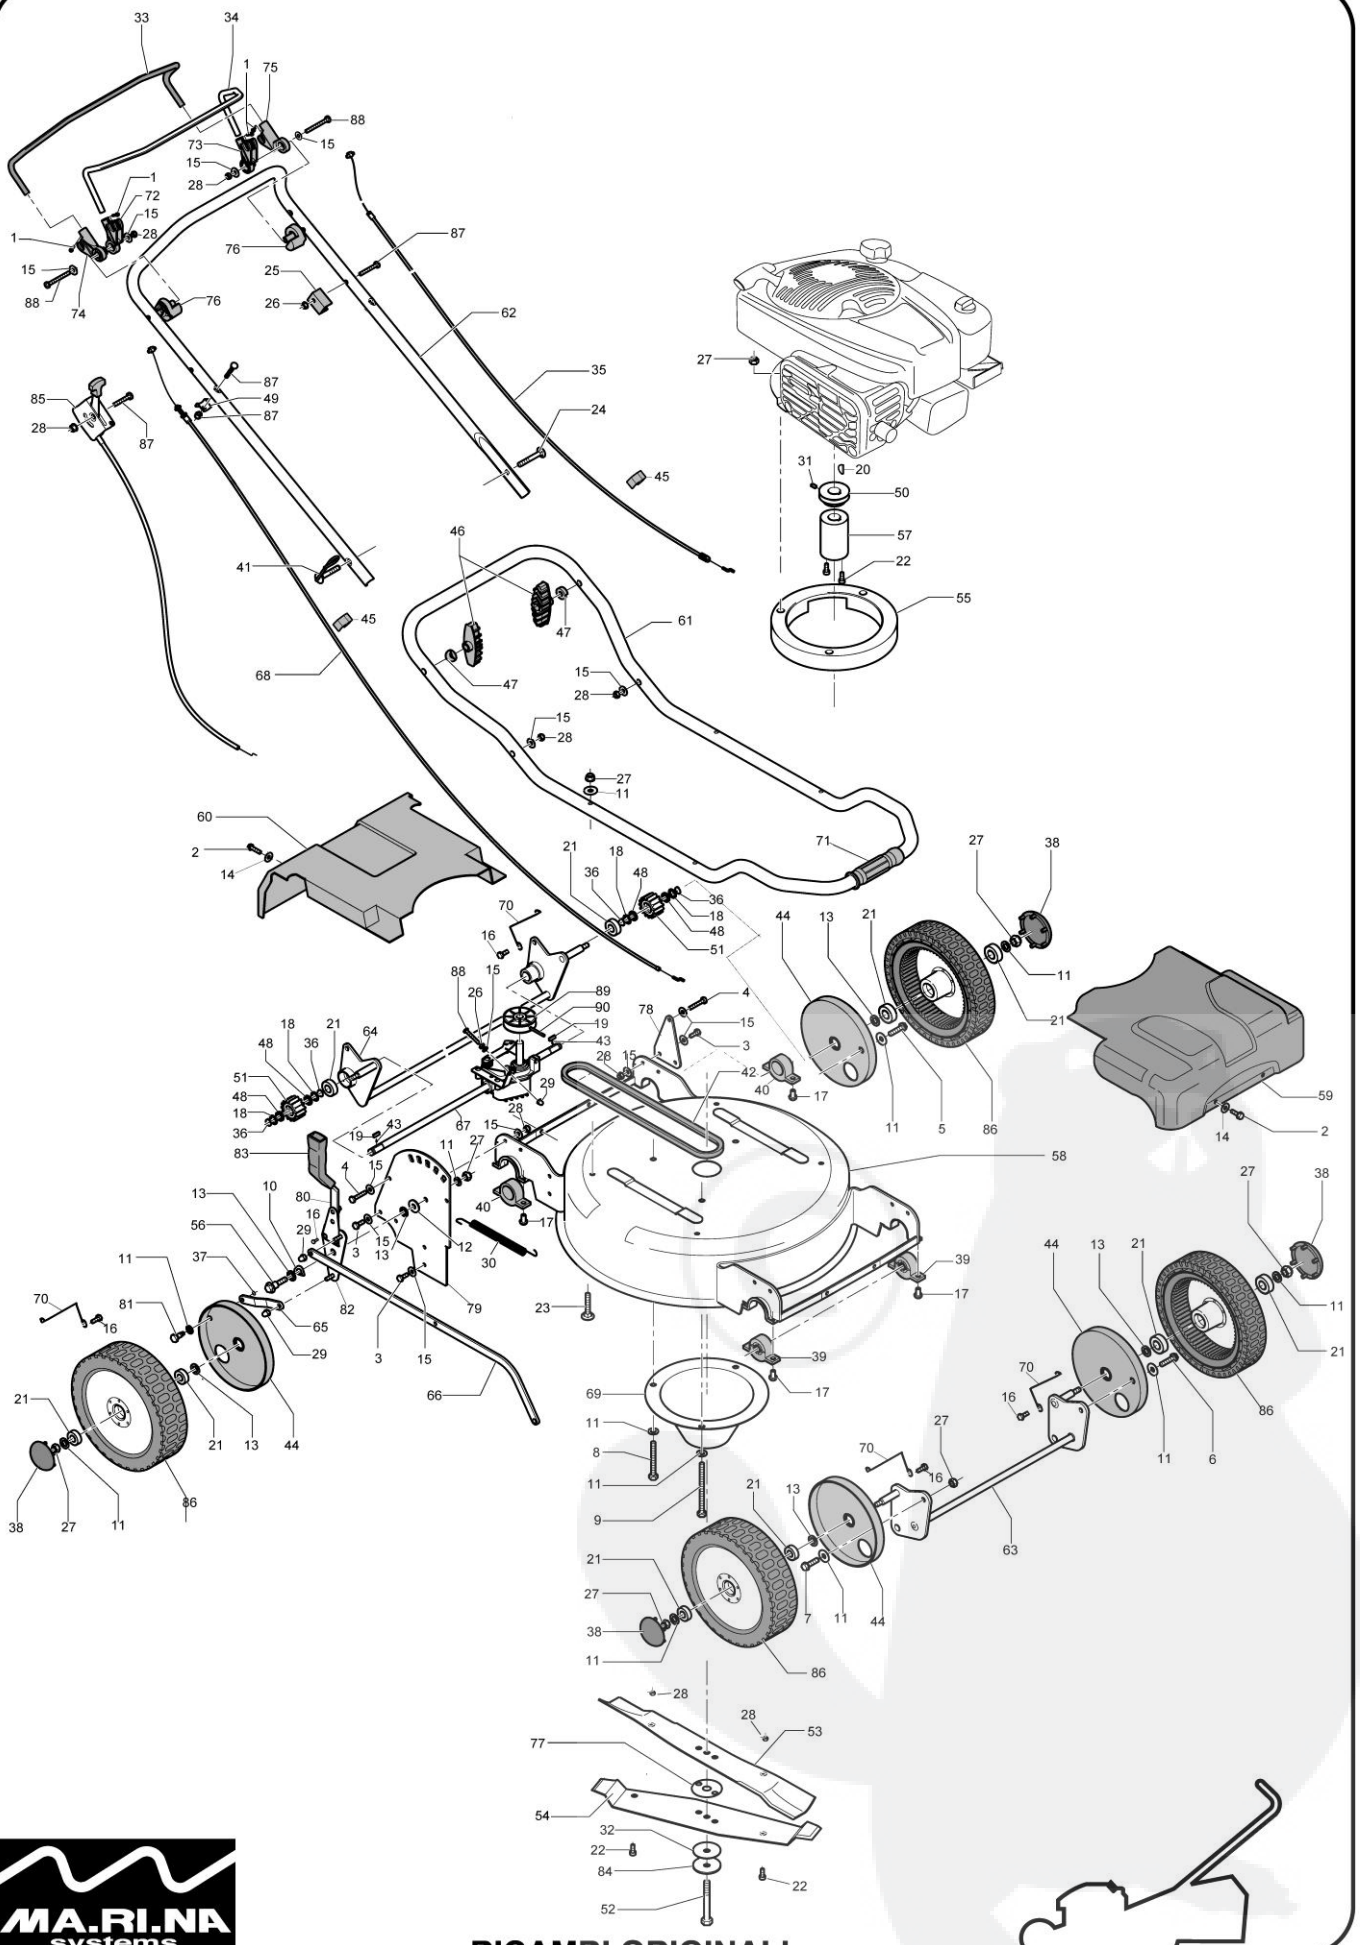

MOD. GRINDER

RICAMBI ORIGINALI

MOD. GRINDER 52 SB - SH - SK

POS.	CODICE	I	F	D	GB	E	QTY
1	CP023595	Vite Autof.	Vis	Schraube	Screw	Tornillo	4
2	CP026016	Vite Autof.	Vis	Schraube	Screw	Tornillo	4
3	CP030620	Vite Te	Vis	Schraube	Screw	Tornillo	6
4	CP030640	Vite Te	Vis	Schraube	Screw	Tornillo	2
5	CP030812	Vite Te	Vis	Schraube	Screw	Tornillo	2
6	CP030816	Vite Te	Vis	Schraube	Screw	Tornillo	1
7	CP030825	Vite Te	Vis	Schraube	Screw	Tornillo	1
8	CP030870	Vite Te	Vis	Schraube	Screw	Tornillo	2
9	CP030899	Vite Te	Vis	Schraube	Screw	Tornillo	1
10	CP032814	Rondella	Rondelle	Scheibe	Washer	Arandela	1
11	CP032908	Rondella	Rondelle	Scheibe	Washer	Arandela	12
12	CP032909	Rondella	Rondelle	Scheibe	Washer	Arandela	1
13	CP032913	Rondella	Rondelle	Scheibe	Washer	Arandela	10
14	CP032916	Rondella	Rondelle	Scheibe	Washer	Arandela	4
15	CP032926	Rondella	Rondelle	Scheibe	Washer	Arandela	22
16	CP034612	Rivetto	Rivet	Niet	Rivet	Clavo	6
17	CP034615	Rivetto	Rivet	Niet	Rivet	Clavo	8
18	CP035905	Rasamento	Rondelle	Scheibe	Washer	Arandela	4
19	CP037305	Chiavetta	Clavette	Schlüsselchen	Woodruff Key	Chaveta	2
20	CP037406	Chiavetta	Clavette	Schlüsselchen	Woodruff Key	Chaveta	1 (B&S-Honda GXV)
20	CP037506	Chiavetta	Clavette	Schlüsselchen	Woodruff Key	Chaveta	1 (Honda-Kohler)
21	CP038228	Cuscinetto	Roulement	Kugellager	Ball Bearing	Cojinete	10
22	CP039620	Vite	Vis	Schraube	Screw	Tornillo	4
23	CP040835	Vite Ttqst	Vis	Schraube	Screw	Tornillo	4
24	CP040855	Vite	Vis	Schraube	Screw	Tornillo	1
25	CP042216	Blocchetto Cavo Freno	Attache Cable Frein	Kabelbeschwerer	Clip	Fijador Cable	1
26	CP042806	Dado	Écrou	Mutter	Knob	Esparrago	2
27	CP044708	Dado	Écrou	Mutter	Knob	Esparrago	12
28	CP044726	Dado	Écrou	Mutter	Knob	Esparrago	13
29	CP044806	Dado Con Calotta	Écrou	Mutter	Knob	Esparrago	3
30	CP045192	Molla	Ressort	Feder	Spring	Muelle	1
31	CP045810	Grano	Vis	Schraube	Screw	Tornillo	1
32	CP045911	Molla A Tazza	Rondelle	Scheibe	Washer	Muelle	1
33	CP046068	Leva Innesto	Levier Embrayage	Stange	Lever Clutch	Leva	1
34	CP046073	Leva Freno	Levier Frein	Stange	Lever	Leva	1
35	CP046148	Cavo Freno	Cable Frein	Kabel	Cable	Cable	1 (B&S - HONDA)
35	CP052147	Cavo Freno	Cable Frein	Kabel	Cable	Cable	1 (Kohler)
36	CP046812	Seeger	Seeger	Rückhalt	Retainer	Anillo Clip	4
37	CP046904	Fermo	Clip	Rückhalt	Retainer	Anillo Clip	1
38	CP047133	Copri ruota	Cache Moyeu	Raddeckung	Hub Cap	Tapa Rueda	4
39	CP047214	Supporto Assale	Support	Achselager	Support	Soporte	2
40	CP047215	Supporto Assale	Support	Achselager	Support	Soporte	2
41	CP047243	Vite Con Guidacorda	Vis	Schraube	Screw	Tornillo	1
42	CP047832	Cinghia Z 32	Courroie	Riemen	Belt	Correa	1
43	CP050194	Molla	Ressort	Feder	Spring	Muelle	2
44	CP050214	Copri ruota Interno	Cache Moyeu	Raddeckung	Hub Cap	Tapa Rueda	4
45	CP050222	Fermacavo	Attache Cable	Kabelbeschwerer	Clip	Fijador Cable	2
46	CP050228	Pomolo Manico	Écrou	Griff	Knob Handle	Pomo Manillar	2
47	CP050230	Rondella	Rondelle	Scheibe	Washer	Arandela	2
48	CP050238	Rondella	Rondelle	Scheibe	Washer	Arandela	4
49	CP050243	Staffetta Registro	Equarre	Winkelmass	Bracket	Abrazdera Cable	1
50	CP050262	Puleggia Motore D.22,2	Poulie	Riemenscheibe	Pulley	Polea	1 (B&S-Honda GXV)
50	CP050265	Puleggia Motore 25	Poulie	Riemenscheibe	Pulley	Polea	1 (Honda-Kohler)
51	CP050298	Ingranaggio	Pignon	Getriebe	Pinion	Engranaje	2
52	CP050994	Vite Te Lama 3/8 X 3" 3/4	Vis	Schraube	Screw	Tornillo	1 (B&S-Honda GXV)
52	CP050999	Vite Te Lama 3/8 X 4" 1/2	Vis	Schraube	Screw	Tornillo	1 (Honda-Kohler)
53	CP051015	Lama	Lame	Messer	Blade	Cuchilla	1