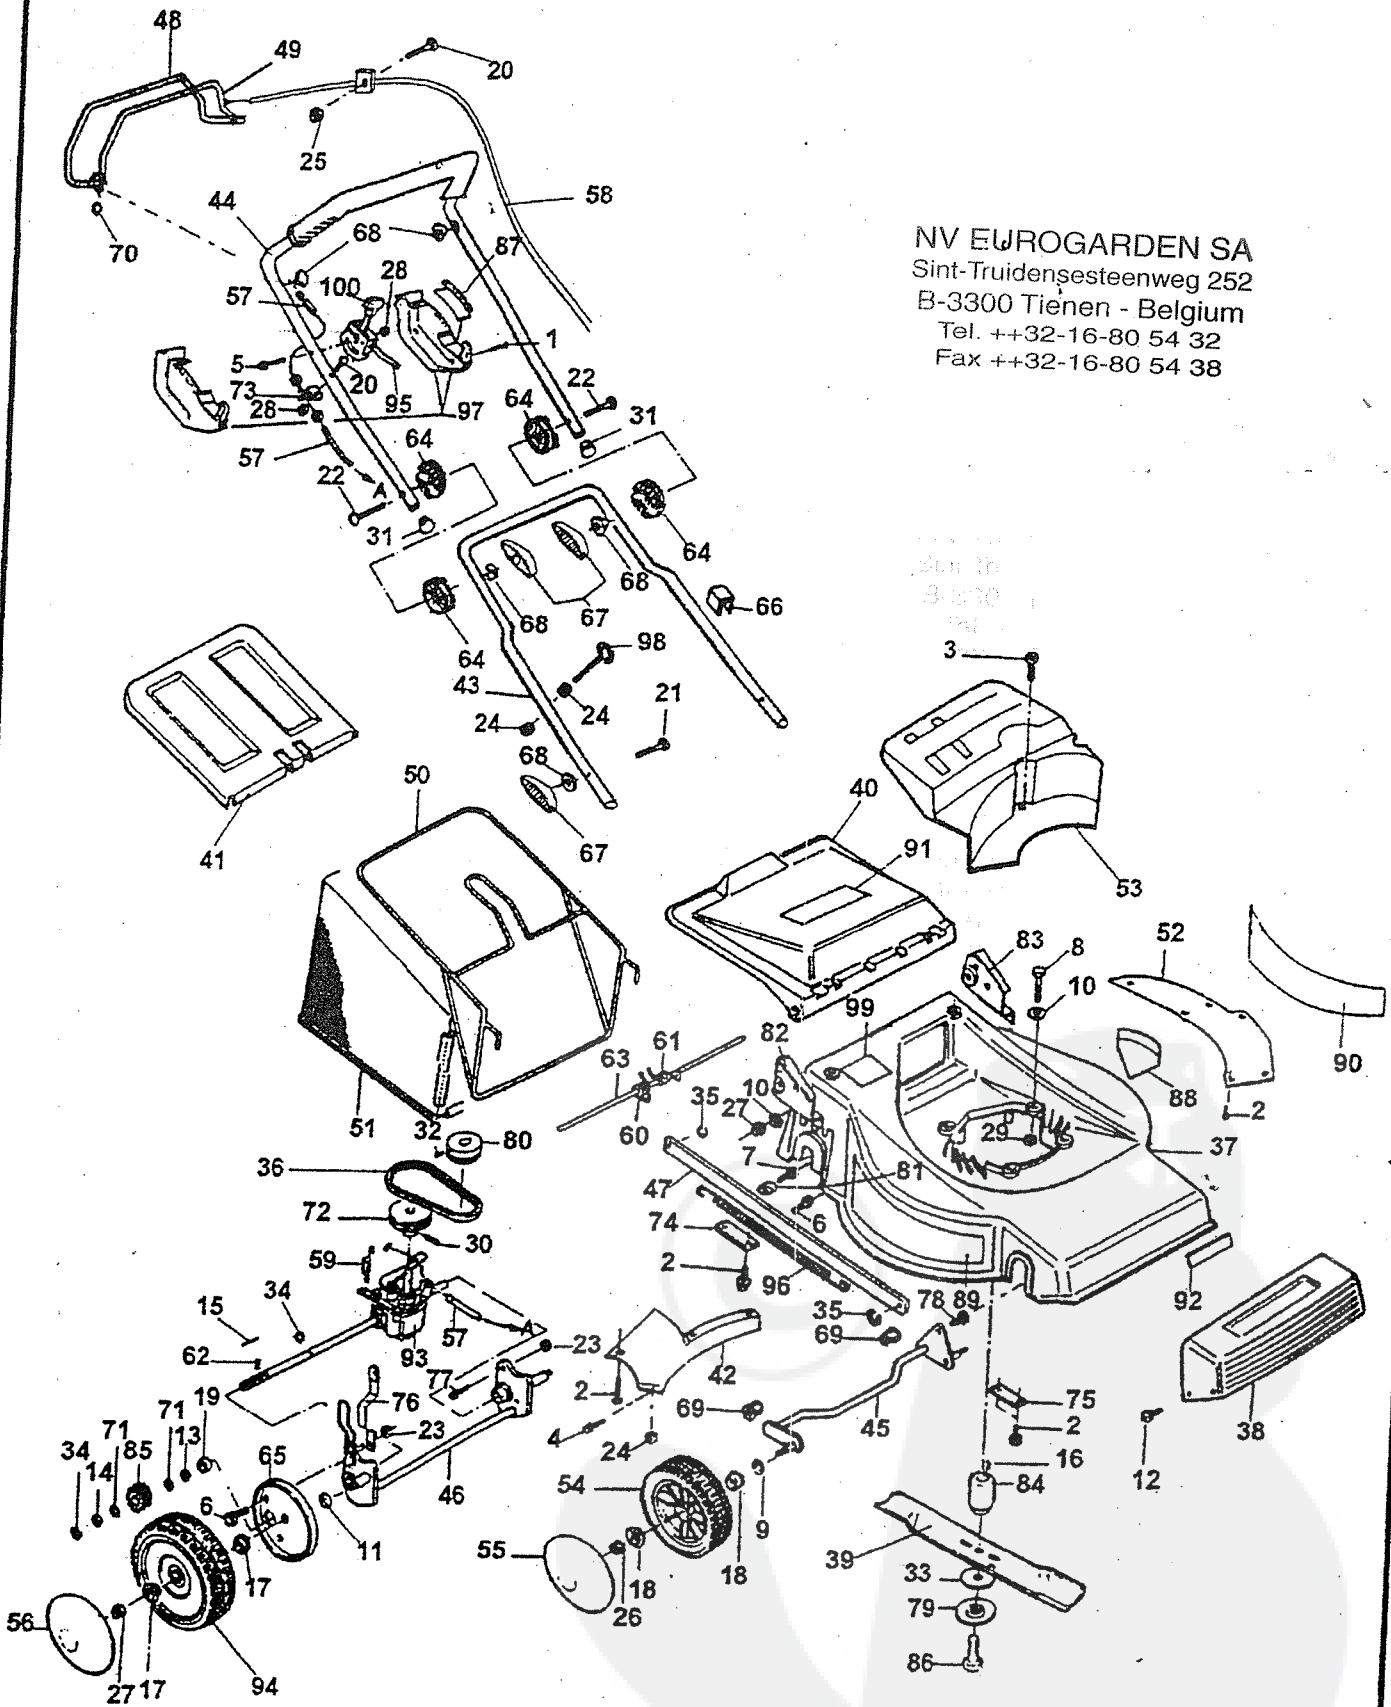

500 SB/SH

NV EUROGARDEN SA
Sint-Truidensesteenweg 252
B-3300 Tienen - Belgium
Tel. ++32-16-80 54 32
Fax ++32-16-80 54 38

RICAMBI ORIGINALI

POS.	CODICE	I	F	D	GB	E
1	CP025040	VITE AUTOF.	VIS	SCHRAUBE	SCREW	TORNILLO
2	CP026016	VITE AUTOF.	VIS	SCHRAUBE	SCREW	TORNILLO
3	CP026332	VITE AUTOF.	VIS	SCHRAUBE	SCREW	TORNILLO
4	CP030516	VITE TE	VIS	SCHRAUBE	SCREW	TORNILLO
5	CP030640	VITE TE	VIS	SCHRAUBE	SCREW	TORNILLO
6	CP030816	VITE TE	VIS	SCHRAUBE	SCREW	TORNILLO
7	CP030845	VITE TE	VIS	SCHRAUBE	SCREW	TORNILLO
8	CP030855	VITE TE	VIS	SCHRAUBE	SCREW	TORNILLO
9	CP032813	RONDELLA	RONDELLE	SCHRAUBE	SCREW	TORNILLO
10	CP032908	RONDELLA	RONDELLE	SCHEIBE	WASHER	ARANDELA
11	CP032913	RONDELLA	RONDELLE	SCHEIBE	WASHER	ARANDELA
12	CP034411	RIVETTO	RIVET	SCHEIBE	WASHER	ARANDELA
13	CP035903	RASAMENTO	RONDELLE	NIET	RIVET	CLAVO
14	CP035905	RASAMENTO	RONDELLE	SCHEIBE	WASHER	ARANDELA
15	CP037305	CHIAVETTA	CLAVETTE	SCHEIBE	WASHER	ARANDELA
16	CP037406	CHIAVETTA	CLAVETTE	SCHLÜSSELCHEN	WOODRUFF KEY	CHAVETA
17	CP038226	CUSCINETTO	ROULEMENT	SCHLÜSSELCHEN	WOODRUFF KEY	CHAVETA
18	CP038227	CUSCINETTO	ROULEMENT	KUGELLAGER	BALL BEARING	COJINETE
19	CP038228	CUSCINETTO	ROULEMENT	KUGELLAGER	BALL BEARING	COJINETE
20	CP040635	VITE TTQST	VIS	KUGELLAGER	BALL BEARING	COJINETE
21	CP040850	VITE TTQST	VIS	SCHRAUBE	SCREW	TORNILLO
22	CP040875	VITE TTQST	VIS	SCHRAUBE	SCREW	TORNILLO
23	CP042708	DADO	ÉCROU	SCHRAUBE	SCREW	TORNILLO
24	CP042805	DADO	ÉCROU	MUTTER	KNOB	ESPARRAGO
25	CP042806	DADO	ÉCROU	MUTTER	KNOB	ESPARRAGO
26	CP042808	DADO	ÉCROU	MUTTER	KNOB	ESPARRAGO
27	CP044708	DADO	ÉCROU	MUTTER	KNOB	ESPARRAGO
28	CP044906	DADO	ÉCROU	MUTTER	KNOB	ESPARRAGO
29	CP044908	DADO	ÉCROU	MUTTER	KNOB	ESPARRAGO
30	CP045525	SPINA	GOUPILLE	MUTTER	KNOB	ESPARRAGO
31	CP045722	TAPPO	COUVERCLE	DORN	PIN	PASADOR
32	CP045810	GRANO	VIS	KAPPE	CAP	TAPA
33	CP045918	MOLLA A TAZZA	RONDELLE	SCHRAUBE	SCREW	TORNILLO
34	CP046812	SEEGER	SEEGER	SCHEIBE	WASHER	MUELLE
35	CP046904	FERMO	CLIP	RÜCKHALT	RETAINER	ANILLO CLIP
36	CP047831	CINGHIA	COURROIE	RÜCKHALT	RETAINER	ANILLO CLIP
37	CP050001	CHASSIS	CARTER	RIEMEN	BELT	CORREA
38	CP050008	MUSETTO	CARTER	GEHÄUSE	DECK	CHASIS
39	CP050013	LAMA	LAME	SCHUTZ	DECK	CARCASA
40	CP050018	PARASASSI	DEFLECTEUR	MESSER	BLADE	CUCHILLA
41	CP050023	COPRICESTO NERO	COUVERCLE	DEFLEKTOR	REAR DOOR	DEFLETOR
42	CP050028	DEFLETTORE	DEFLECTEUR	GRASFANFSACKDE	BAG COVER	CARCASA
43	CP050033	MANICO INF.	GUIDON	DEFLEKTOR	DEFLECTOR	DEFLETOR
44	CP050043	MANICO SUP.	GUIDON	STIEL	HANDLE	MANILLAR
45	CP050048	ASSALE ANT	AXE AVANT	STIEL	HANDLE	MANILLAR
46	CP050058	ASSALE POS	AXE ARRIERE	VORDERACHSE	FRONT AXLE ASSY	EJE ANTERIOR
47	CP050063	TIRANTE ASSALE	BARRE	HINTERACHSE	REAR AXLE ASSY	EJE POSTERIOR
48	CP050068	LEVA INNESTO	LEVIER EMBRAYAG	GESTÄNGE	LINK ROD	TIRANTE EJE
49	CP050073	LEVA FRENO	LEVIER FREIN	STANGE	LEVER CLUTCH	LEVA
50	CP050078	TELAIO CESTO	ATTELAGE	STANGE	LEVER	LEVA
51	CP050083	TELA CESTO BIANC	SAC RAMASSEUR	GRASFANGRAHME	FRAME ASSEMBLY	ARMAZON SACO
52	CP050093	PROTEZIONE	BOITE	GRASFANGSACK	GRASS BAG	SACO TELA
53	CP050096	COPRINCINGHIA	COUVERCLE COUR	SCHUTZ	METAL SHIELD	PROTECCION
54	CP050108	RUOTA 180	ROUE	RIEMENSCHUTZ	BELT COVER	TAPA
55	CP050128	COPRIRUOTA 180	CACHE MOYEU	RAD	WHEEL	RUEDA
56	CP050133	COPRIRUOTA 200-2	CACHE MOYEU	RADDECKUNG	HUB CAP	TAPA RUEDA
57	CP050138	CAVO SEMOVENZA	CABLE D'EMBRAYA	RADDECKUNG	HUB CAP	TAPA RUEDA
58	CP050146	CAVO FRENO	CABLE FREIN	SELBSTBEWEGLIC	CABLE CLUTCH	CABLE TRACCION
59	CP050191	MOLLA	RESSORT	KABEL	CABLE	CABLE
60	CP050192	MOLLA PARASASSI	RESSORT	FEDER	SPRING	MUELLE
61	CP050193	MOLLA PARASASSI	RESSORT	FEDER	SPRING	MUELLE
62	CP050194	MOLLA	RESSORT	FEDER	SPRING	MUELLE
63	CP050203	ASTINA	AXE PIVOT	FEDER	SPRING	MUELLE
64	CP050212	REGOLATORE MANI	REGLAGE DE GUID	STANGE	HINGE PIN	EJE DEFLECTOR
65	CP050214	COPRIRUOTA INTER	CACHE MOYEU	STIELREGULATOR	HANDLE REGULATO	REGULADOR MANIL
66	CP050222	FERMACAVO	ATTACHE CABLE	RADDECKUNG	HUB CAP	TAPA RUEDA
67	CP050228	POMOLO MANICO	ÉCROU	KABELBESCHWERE	CLIP	FIJADOR CABLE
68	CP050230	RONDELLA	RONDELLE	GRIFF	KNOB HANDLE	POMO MANILLAR
69	CP050232	BOCCOLA	BOUCLE	SCHEIBE	WASHER	ARANDELA
70	CP050234	RONDELLA	RONDELLE	BÜCHSE	BUSH	COJINETE
71	CP050238	RONDELLA	RONDELLE	SCHEIBE	WASHER	ARANDELA
72	CP050240	PULEGGIA RIDUTTO	POULIE	SCHEIBE	WASHER	ARANDELA
73	CP050243	STAFFETTA REGIST	EQUARRE	RIEMENSCHLEIBE	PULLEY	POLEA
74	CP050246	PIASTRINA	PLAQUE	WINKELMASS	BRACKET	ABRAZDERA CABLE
75	CP050250	PIASTRINA	PLAQUE	PLÄTTCHEN	PLATE	PLANCHA
76	CP050255	LEVA ALZO	LEVIER	PLÄTTCHEN	PLATE	PLANCHA
77	CP050256	VITE SPECIALE	VIS	STANGE	LEVER	LEVA ALTURAS
78	CP050258	PERNO	GOUJON	SCHRAUBE	SCREW	TORNILLO
				ZAPFEN	PIN	PERNO