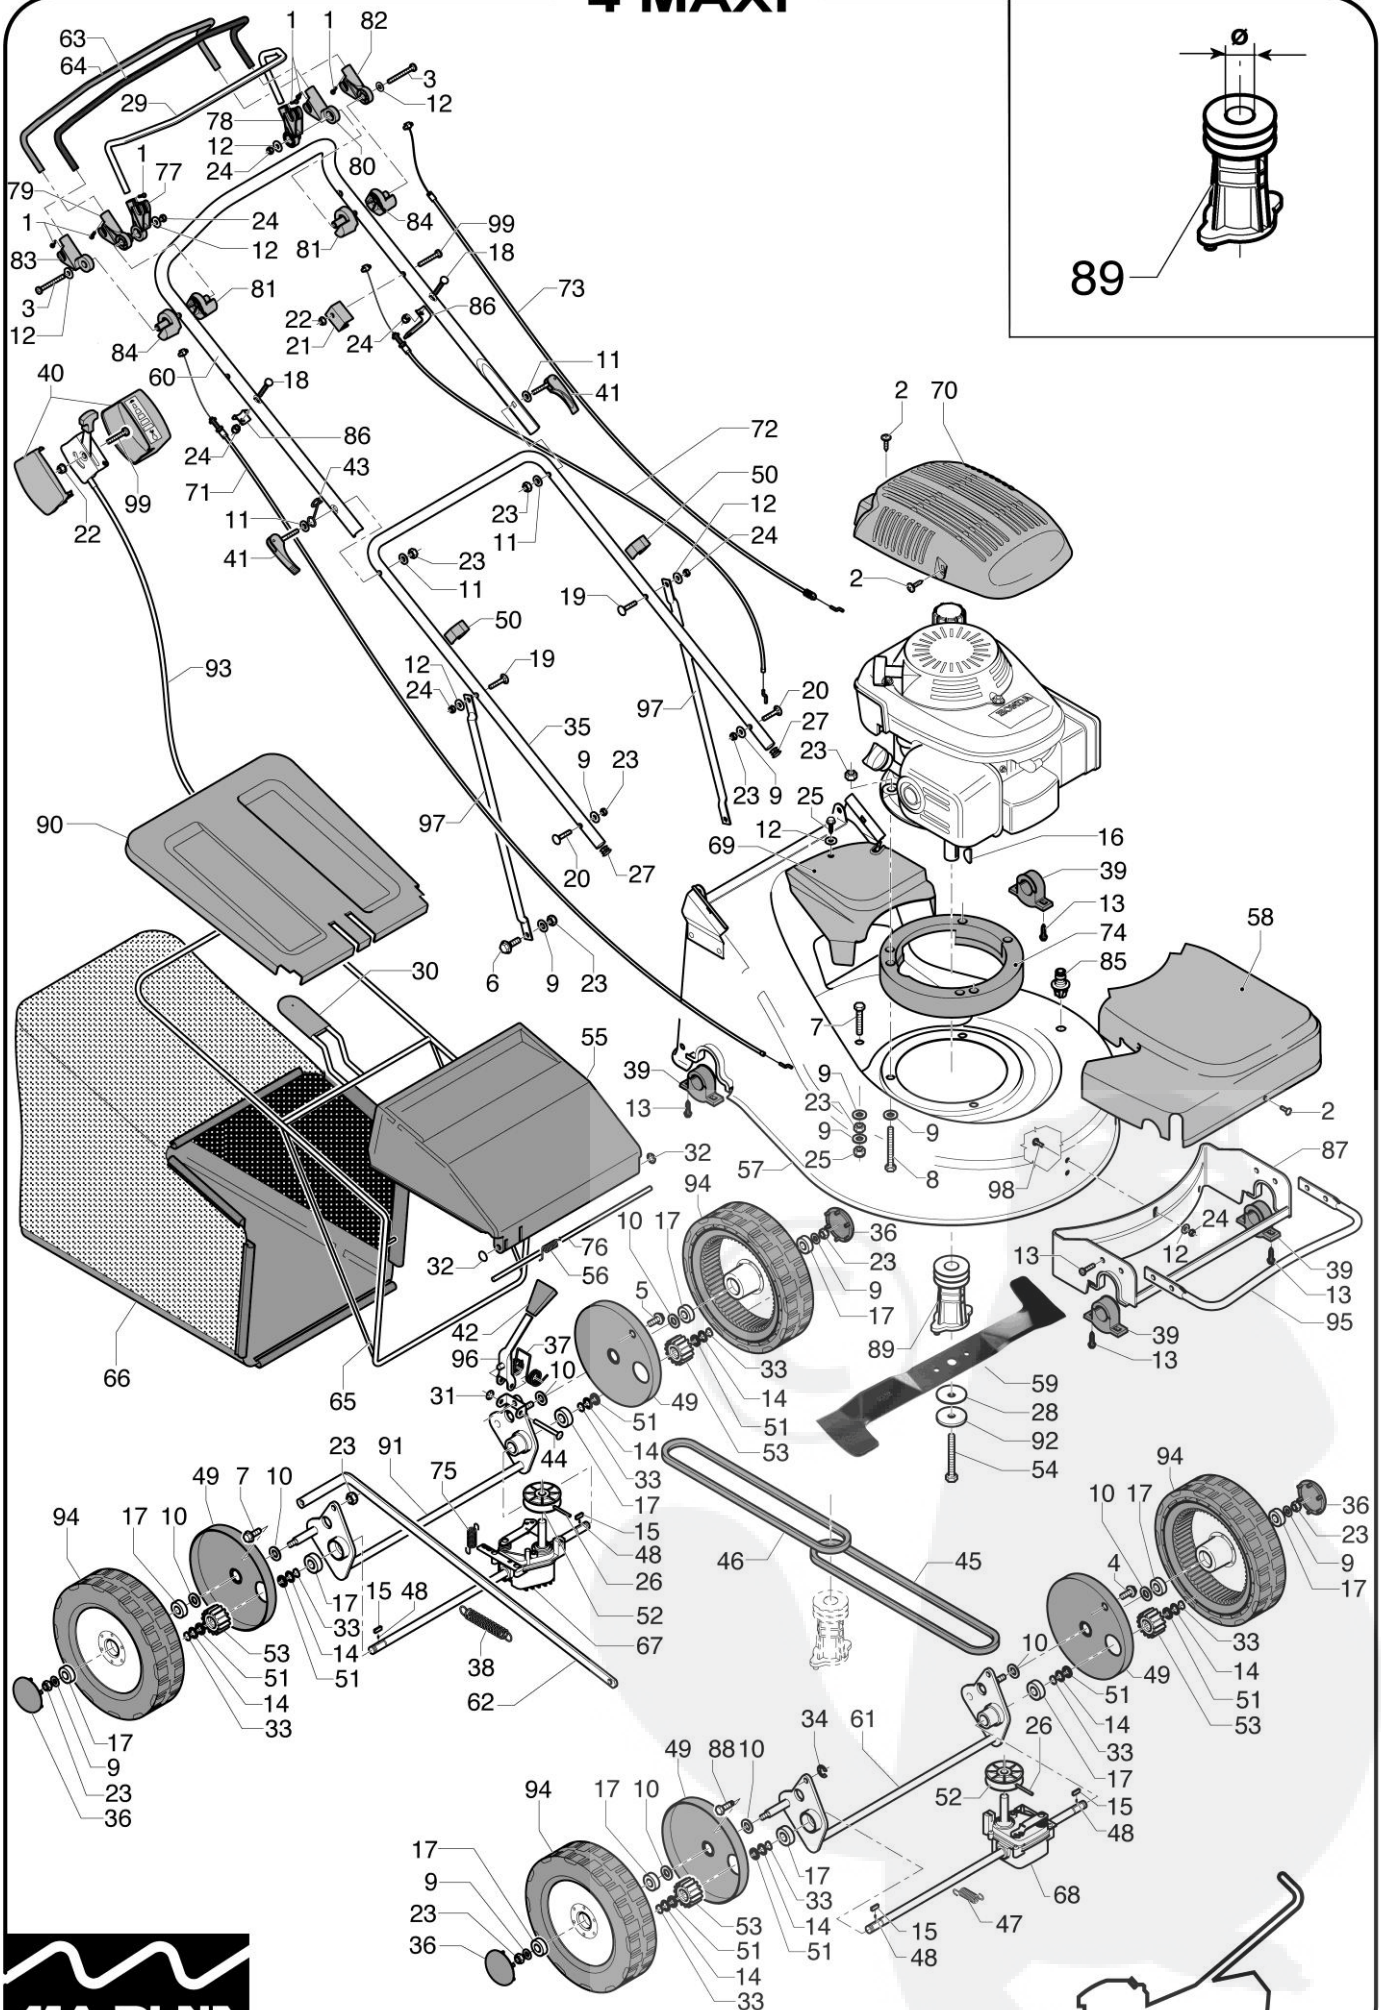

# . MOD. 4 - MAXI 520

POS.	CODICE	I	F	D	GB	E	GX HONDA	MX HONDA
1	CP023595	Vite Autof.	Vis	Schraube	Screw	Tornillo	6	6
2	CP024216	Vite Autof.	Vis	Schraube	Screw	Tornillo	4	4
3	CP030675	Vite Te	Vis	Schraube	Screw	Tornillo	2	2
4	CP030812	Vite Te	Vis	Schraube	Screw	Tornillo	1	1
5	CP030816	Vite Te	Vis	Schraube	Screw	Tornillo	1	1
6	CP030820	Vite Te	Vis	Schraube	Screw	Tornillo	2	2
7	CP030825	Vite Te	Vis	Schraube	Screw	Tornillo	2	2
8	CP030870	Vite Te	Vis	Schraube	Screw	Tornillo	3	3
9	CP032908	Rondella	Rondelle	Scheibe	Washer	Arandela	11	11
10	CP032913	Rondella	Rondelle	Scheibe	Washer	Arandela	8	8
11	CP032924	Rondella	Rondelle	Scheibe	Washer	Arandela	4	4
12	CP032926	Rondella	Rondelle	Scheibe	Washer	Arandela	6	6
13	CP034615	Rivetto	Rivet	Niet	Rivet	Clavo	12	12
14	CP035905	Rasamento	Rondelle	Scheibe	Washer	Arandela	4	4
15	CP037305	Chiavetta	Clavette	Schlüsselchen	Woodruff Key	Chaveta	4	4
16	CP037406	Chiavetta	Clavette	Schlüsselchen	Woodruff Key	Chaveta	1 OPTIONAL	
17	CP038228	Cuscinetto	Roulement	Kugellager	Ball Bearing	Cojinete	12	12
18	CP040630	Vite Ttqst	Vis	Schraube	Screw	Tornillo	2	2
19	CP040635	Vite Ttqst	Vis	Schraube	Screw	Tornillo	2	2
20	CP040835	Vite Ttqst	Vis	Schraube	Screw	Tornillo	2	2
21	CP042216	Blocchetto Cavo Freno	Attache Cable Frein	Kabelbeschwerer	Clip	Fijador Cable	1	1
22	CP042806	Dado	Écrou	Mutter	Knob	Esparrago	2	2
23	CP044708	Dado	Écrou	Mutter	Knob	Esparrago	13	13
24	CP044726	Dado	Écrou	Mutter	Knob	Esparrago	9	9
25	CP026016	Vite Autof.	Vis	Schraube	Screw	Tornillo	1	1
26	CP045530	Spina	Goupille	Dorn	Pin	Pasador	2	2
27	CP045722	Tappo	Couvercle	Kappe	Cap	Tapa	2	2
28	CP045911	Molla A Tazza	Rondelle	Scheibe	Washer	Muelle	1	1
29	CP046073	Leva Freno	Levier Frein	Stange	Lever	Leva	1	1
30	CP046225	Impugnatura	Couvercle	Schutz	Cover	Tapa	1	1
31	CP046606	Ritegno	Clip	Rückhalt	Retainer	Anillo Clip	1	1
32	CP046617	Cappellotto Sferico	Clip	Rückhalt	Retainer	Anillo Clip	2	2
33	CP046812	Seeger	Seeger	Ruckhalt	Retainer	Anillo Clip	8	8
34	CP046904	Fermo	Clip	Rückhalt	Retainer	Anillo Clip	1	1
35	CP047035	Manico Inf.	Guidon	Stiel	Handle	Manillar	1	1
36	CP047133	Copri ruota	Cache Moyeu	Raddeckung	Hub Cap	Tapa Rueda	4	4
37	CP047191	Molla	Ressort	Feder	Spring	Muelle	1	1
38	CP047192	Molla	Ressort	Feder	Spring	Muelle	1	1
39	CP047215	Supporto Assale	Support	Achselager	Support	Soporte	4	4
40	CP047220	Copriacceleratore	Couvercle	Deckel	Cover	Copa Protectora	1	1
41	CP047222	Leva Completa Corta	Levier	Stange	Lever	Leva	2	2
42	CP047236	Cappuccio	Cache Moyeu	Kappe	Hood	Pomo	1	1
43	CP047242	Gancio Fune Avv.	Porte Cable	Kabelhalter	Cable Support	Fijador Cable	1	1
44	CP047267	Perno	Goujon	Zapfen	Pin	Perno	1	1
45	CP047730	Cinghia Z 30	Courroie	Riemen	Belt	Correa	1	1
46	CP047733	Cinghia Z 33	Courroie	Riemen	Belt	Correa	1	1
47	CP050191	Molla	Ressort	Feder	Spring	Muelle	1	1
48	CP050194	Molla	Ressort	Feder	Spring	Muelle	4	4
49	CP050214	Copri ruota Interno	Cache Moyeu	Raddeckung	Hub Cap	Tapa Rueda	4	4
50	CP050222	Fermacavo	Attache Cable	Kabelbeschwerer	Clip	Fijador Cable	2	2
51	CP050238	Rondella	Rondelle	Scheibe	Washer	Arandela	8	8
52	CP050240	Puleggia D.55	Poulie	Riemenscheibe	Pulley	Polea	2	2
53	CP050298	Ingranaggio	Pignon	Getriebe	Pinion	Engranaje	4	4
54	CP050975	Vite Lama 10.9	Vis	Schraube	Screw	Tornillo	1	1
55	CP052018	Parasassi	Deflecteur	Deflektor	Rear Door	Deflectór	1	1
56	CP051193	Molla Parasassi Dx	Ressort	Feder	Spring	Muelle	1	1
57	CP052005.90	Chassis Inox	Carter	Gehäuse	Deck	Chasis		1