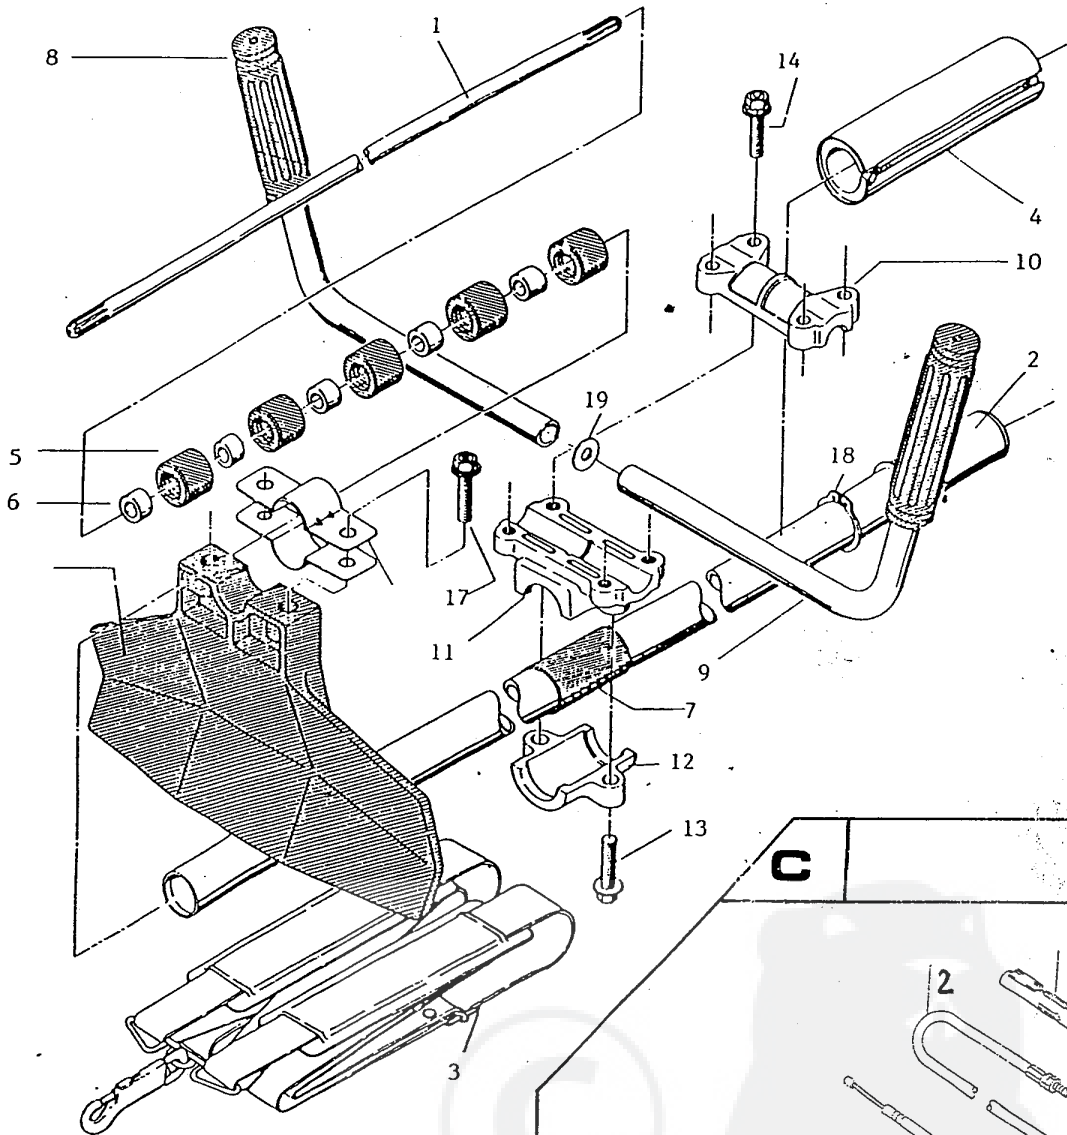

BC 330-400-480 DXAV

A

DRIVE SHAFT