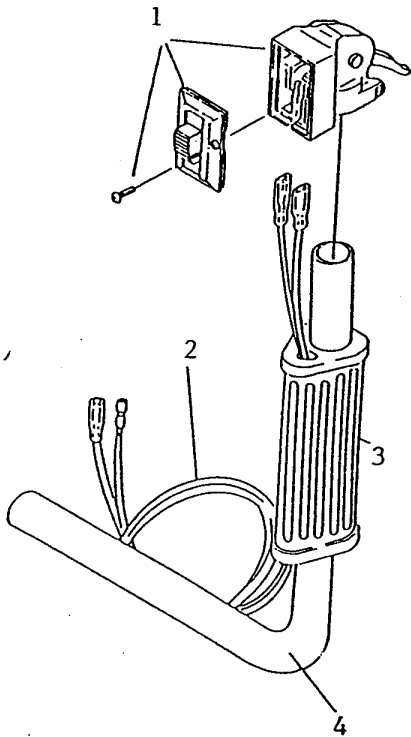

BC 330-400-480 DXAV

L

TRIGGER LEVER