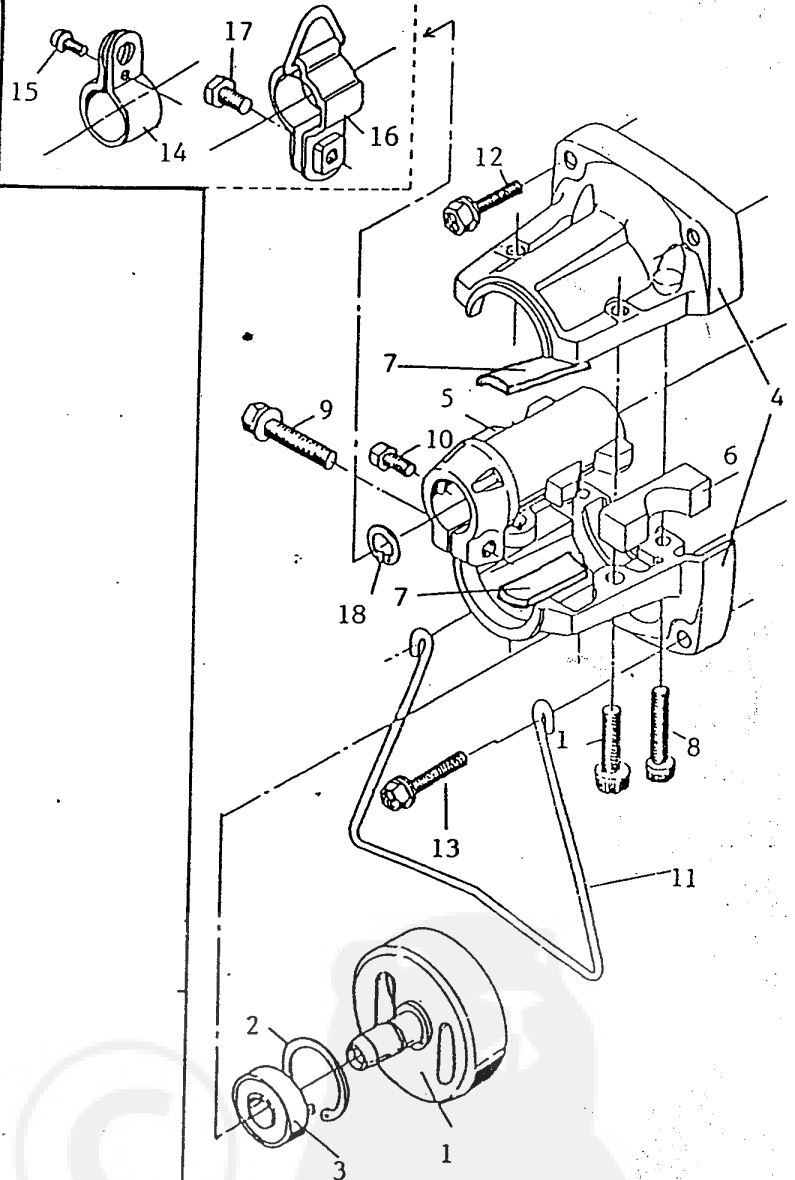

E

CLUTCH HOUSING