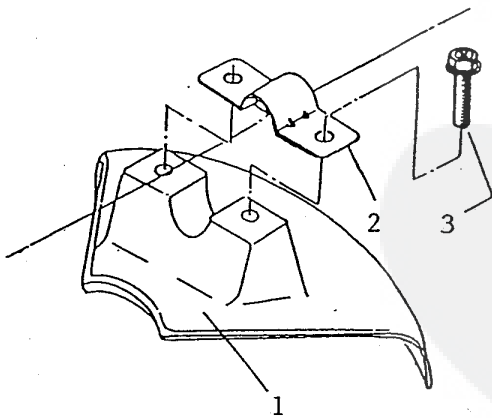

B

F-TYPE SAFETY GUARD