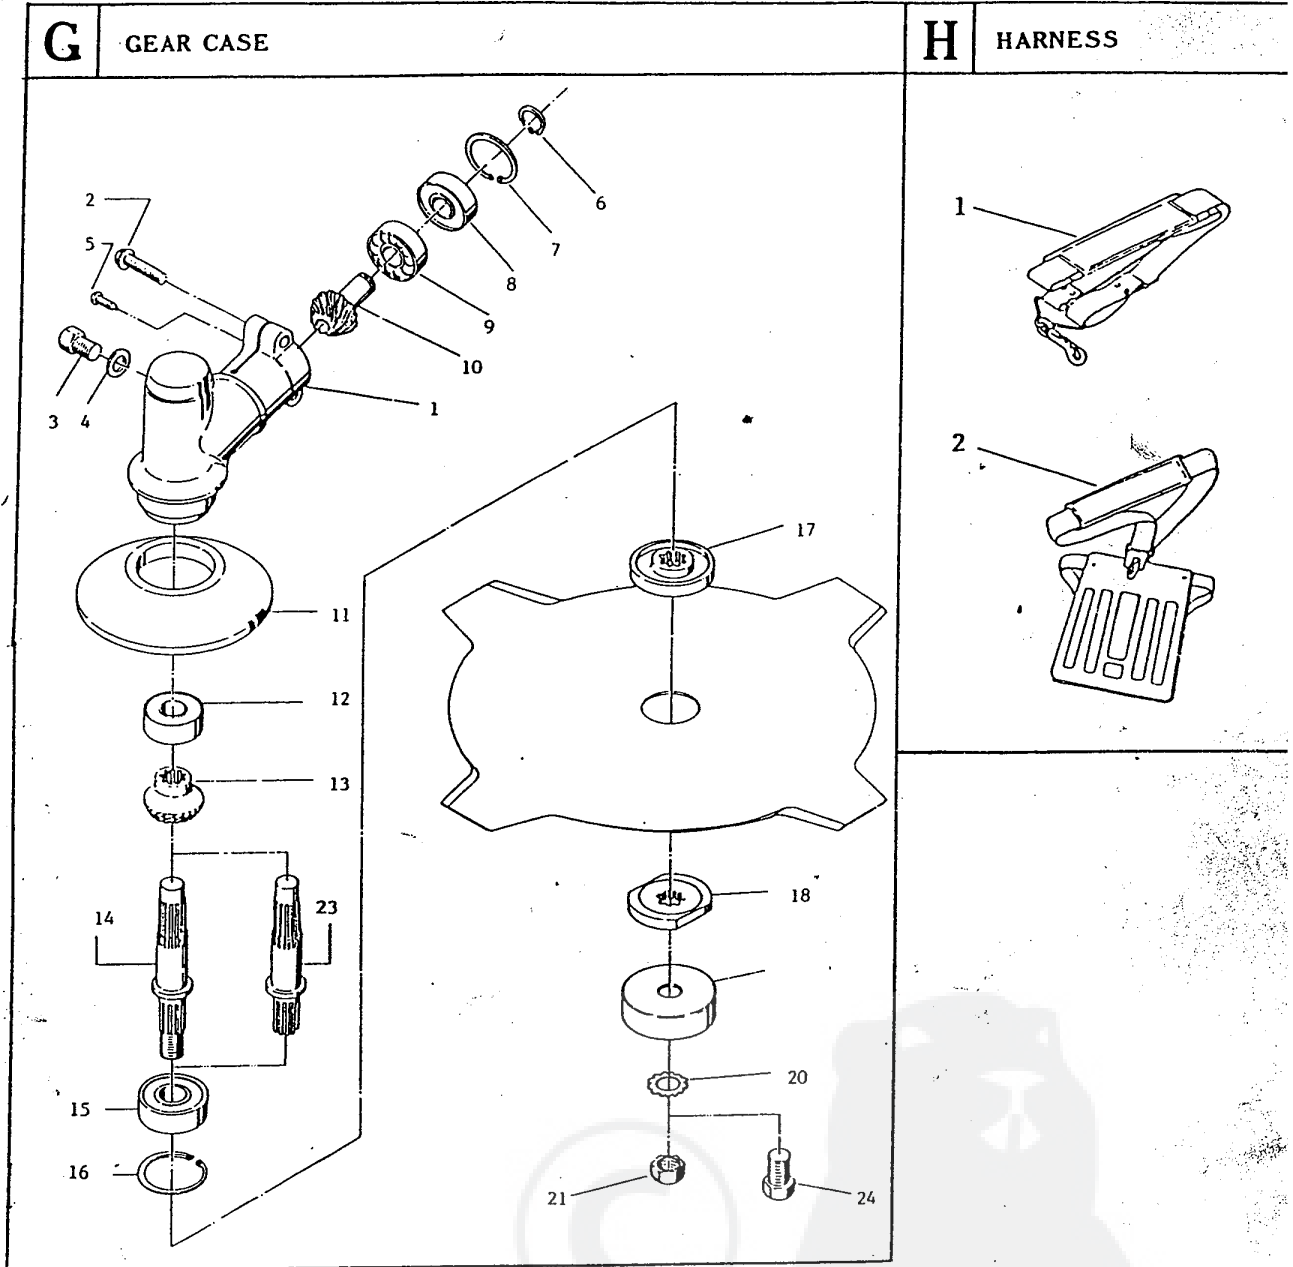

BC 330-400-480 DX AV

NV/EUROGARDEN SA
Tuitenssesteenweg 112
B-3300 Tienen - Belgium
Tel 0032 16 80 25 25
Fax 0032 16 80 25 25