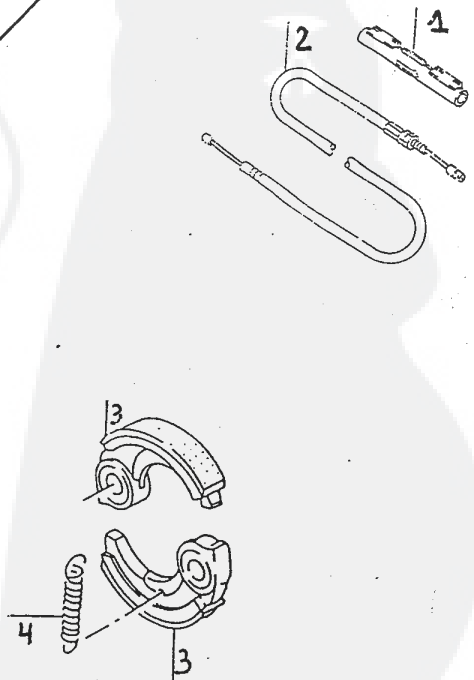

BC 330-400-480 DXAV

A

DRIVE SHAFT

B

F-TYPE SAFETY GUARD

C

EUROGARDEN SA
Sint-Truidensesteenweg 252
B-3300 Tienen Belgium
Tel 0032 16 423 423
Fax 0032 16 423 54 25