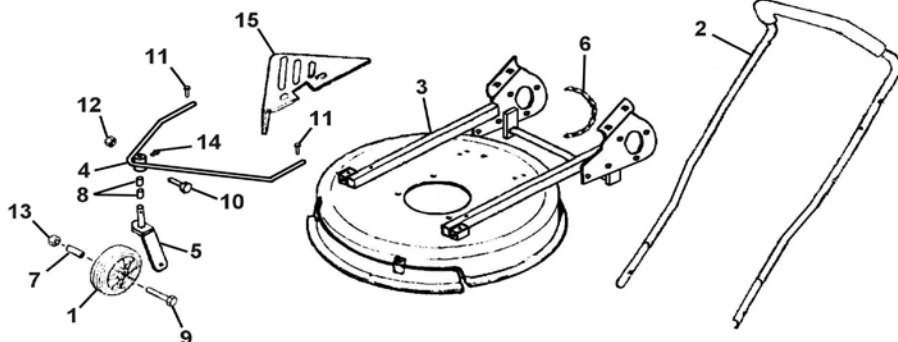

D 500 SK

Pilote 88 - Saison 2012/2013

Rep	Référence	Désignation	Part name	Bezeichnung	Descrizione	Designacion	Designação	Onderdeel	Qté
1	39419	Roue	Wheel	Rad	Ruota	Rueda	Roda	Wiel	1
2	73420	Guidon	Handelbar	Sterz	Manico	Manillar	Rabica	Handvat	1
3	75505	Chassis-coque	Chassis	Chassis	Telaio	chassis	chasis	chassis	1
4	75508	Berceau	Support	Trager	Supporto	Soporte	Armação	Onderstel	1
5	75509	Fourche	Fork	Radgabe	Supporto	Soporte	Forquilha	Vork	1
6	75512	Chaine	Chain	Kette	Catena	Cadena	Corrente	Ketting	1
7	75514	Entretoise	Spacer	Distanzstück	Distanziale	Separadore	Separador	Affstandsstück	1
8	75517	Entretoise	Spacer	Distanzstück	Distanziale	Separadore	Separador	Affstandsstück	1
9	Z08-12-85	Vis	Screw	Schraube	Vite	Tornillo	Parafuso	Schroef	1
10	Z26-6-45	Vis	Screw	Schraube	Vite	Tornillo	Parafuso	Schroef	1
11	Z26-10-40	Vis	Screw	Schraube	Vite	Tornillo	Parafuso	Schroef	1
12	Z53-6	Ecrou	Nut	Mutter	Dado	Tuerca	Porca	Moer	1
13	Z53-12	Ecrou	Nut	Mutter	Dado	Tuerca	Porca	Moer	1
14	056-6-100	Graisneur	Grease point	Schmierstelle	Vite	Punto de engrase	Punto de engrase	Smeerpunt	1
15	75518	Andaineur	Deflector	Ablenklech	Defletore	Deflector	Deflector	Deflector	1