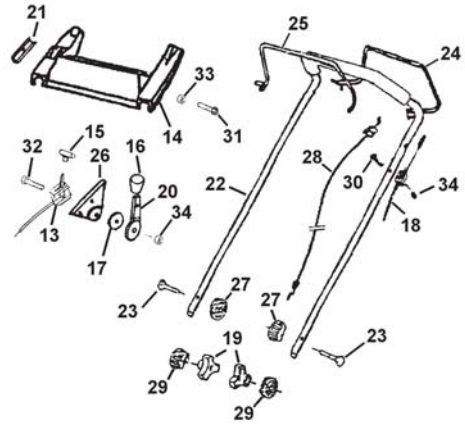

# D 502

Rep	Référence	Désignation	Part name	Bezeichnung	Descrizione	Designacion	Designação	Onderdeel	Qty
1	16706	Poignée	Lever	Hebel	Leva	Empanadura	Alavanca	Koppelingsgreep	2
2	75376	Poignée	Lever	Hebel	Leva	Empanadura	Alavanca	Koppelingsgreep	1
3	47033	Commande d'accélération	Throttle control	Gashebelgestange	Commando	Varillaje	Commando	Koppelingsstang	1
4	71396	Bouton	Nut	Schraube	Dado	Tuerca	Botoa de aperto	Knop	2
5	73585	Timonerie FM	Clutch control	Gestange	Commando	Varillaje	Commando	Koppelingsstang	1
6	73586	Timonerie d'indexage	Control cable	Gestange	Commando	Varillaje	Commando	Koppelingsstang	1
7	75193	Guidon supérieur	Handelbar	Lenker	Manico	Manillar	Manillar	Stuurstang	1
8	75279	Timonerie d'embrayage	Clutch control	Gestange	Commando	Varillaje	Commando	Koppelingsstang	1
9	75282	Lévier	Lever	Hebel	Leva	Palanca	Alavanca	Koppelingsgreep	2
27	75272	Rosace D. 22,5	Serrated rose	Formegezahnta rosette	Regalatore	Reglaje	Roseta estriada	Gekartelde rozet	1
11	Z42-8-45CC	Vis	Screw	Schraube	Vite	Tornillo	Parafuso	Schroef	2
12	Z53-6	Ecrou	Nut	Mutter	Dado	Tuerca	Porca	Moer	1
13	30525	Commande d'accélération	Throttle control	Gashebelgestange	Commando	Varillaje	Commando	Koppelingsstang	1
14	30835	Tableau de bord	Instrumentafel	Instrumententafel	Crusotto	Tablos de mandos	Painel de instrumentos	Schokelpaneel	1
15	30863	Capuchon	Plug knob	Verschluss	Tappo	Tapon plastica	Calote	Dop	1
16	43151	Capuchon	Plug knob	Verschluss	Tappo	Tapon plastica	Calote	Dop	1
17	47140	Rondelle	Washer	Scheibe	Rondella	Arandela	Anilha	Ring	1
18	47420	Timonerie FM	Clutch control	Gestange	Commando	Varillaje	Commando	Koppelingsstang	1
19	71396	Bouton	Nut	Schraube	Dado	Tuerca	Botoa de aperto	Knop	2
20	72503	Lévier	Lever	Hebel	Leva	Palanca	Alavanca	Koppelingsgreep	1
21	72554	Entretroise	Spacer	Distanzstück	Distanziale	Separadore	Separador	afstandsstuk	1
22	75306	Guidon supérieur	Handelbar	Lenker	Manico	Manillar	Manillar	Stuurstang	1
23	73450	Vis tuiile	Screw	Schraube	Vite	Tornillo	Parafuso	Schroef	2
24	73400	Poignée FM	Lever	Hebel	Leva	Empanadura	Alavanca	Koppelingsgreep	1
25	73405	Poignée d'embrayage	Lever	Hebel	Leva	Empanadura	Alavanca	Koppelingsgreep	1
26	73627	Platine	Support	Trager	Supporto	Soporte	Hevel	Stern	1
27	75272	Rosace D. 22,5	Serrated rose	Formegezahnta rosette	Regalatore	Reglaje	Roseta estriada	Gekartelde rozet	1
28	75277	Timonerie d'embrayage	Clutch control	Gestange	Commando	Varillaje	Commando	Koppelingsstang	1
29	75291	Rosace D. 25,5	Serrated rose	Formegezahnta rosette	Regalatore	Reglaje	Roseta estriada	Gekartelde rozet	1
30	Z03-6-40	Vis	Screw	Schraube	Vite	Tornillo	Parafuso	Schroef	1
31	Z03-6-45	Vis	Screw	Schraube	Vite	Tornillo	Parafuso	Schroef	1
32	Z03-6-50	Vis	Screw	Schraube	Vite	Tornillo	Parafuso	Schroef	1
33	Z11-6	Ecrou	Nut	Mutter	Dado	Tuerca	Porca	Moer	1
34	Z53-6	Ecrou	Nut	Mutter	Dado	Tuerca	Porca	Moer	2