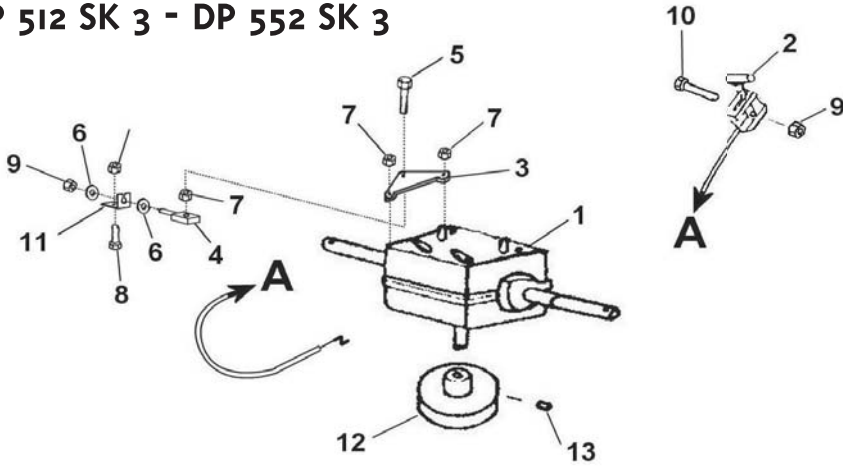

DP 512 S3 - DP 552 S 3
DP 512 SH 3 - DP 552 SH 3
DP 512 SK 3 - DP 552 SK 3

3V

Rep	Réf.	Désignation – Part name – Bezeichnung – Descrizione Designacion – Designação - Onderdeel	Qt
1	75375	Boîte 3 vitesses - Gear box - Getriebe - Riduttore - Reductor - Riduttore - Reductor	1
2	75376	Timonerie - Control - Gestang - Comando - Varillaje - Comando - Koppelingsstang	1
3	75379	Patte - Support - Trager - Supporto - Soporte - Hevel - Braco	1
4	75381	Support - Support - Trager - Supporto - Soporte - Hevel - Braco	1
5	Z03-6-45	Vis - Screw - Schraube - Vite - Tornillo - Parafuso - Schroef	1
6	Z08-M6N	Rondelle - Washer - Scheibe - Rondella - Arandela - Anilha - Ring	2
7	Z11-6	Ecrou - Nut - Mutter - Dado - Tuerca - Porca - Moer	3
8	Z42-6-16	Vis - Screw - Schraube - Vite - Tornillo - Parafuso - Schroef	1
9	Z53-6	Ecrou - Nut - Mutter - Dado - Tuerca - Porca - Moer	2
10	Z42-6-55	Vis - Screw - Schraube - Vite - Tornillo - Parafuso - Schroef	1
11	75382	Support - Support - Trager - Supporto - Soporte - Hevel - Braco	1
12	71269	Poulie - Pulley - Treibscheibe - Puleggia - Polea - Plolia - Riem	1
13	013-5-40	Goupille - Pin - Splint - Spina - Pasador - Pino - Pin	1