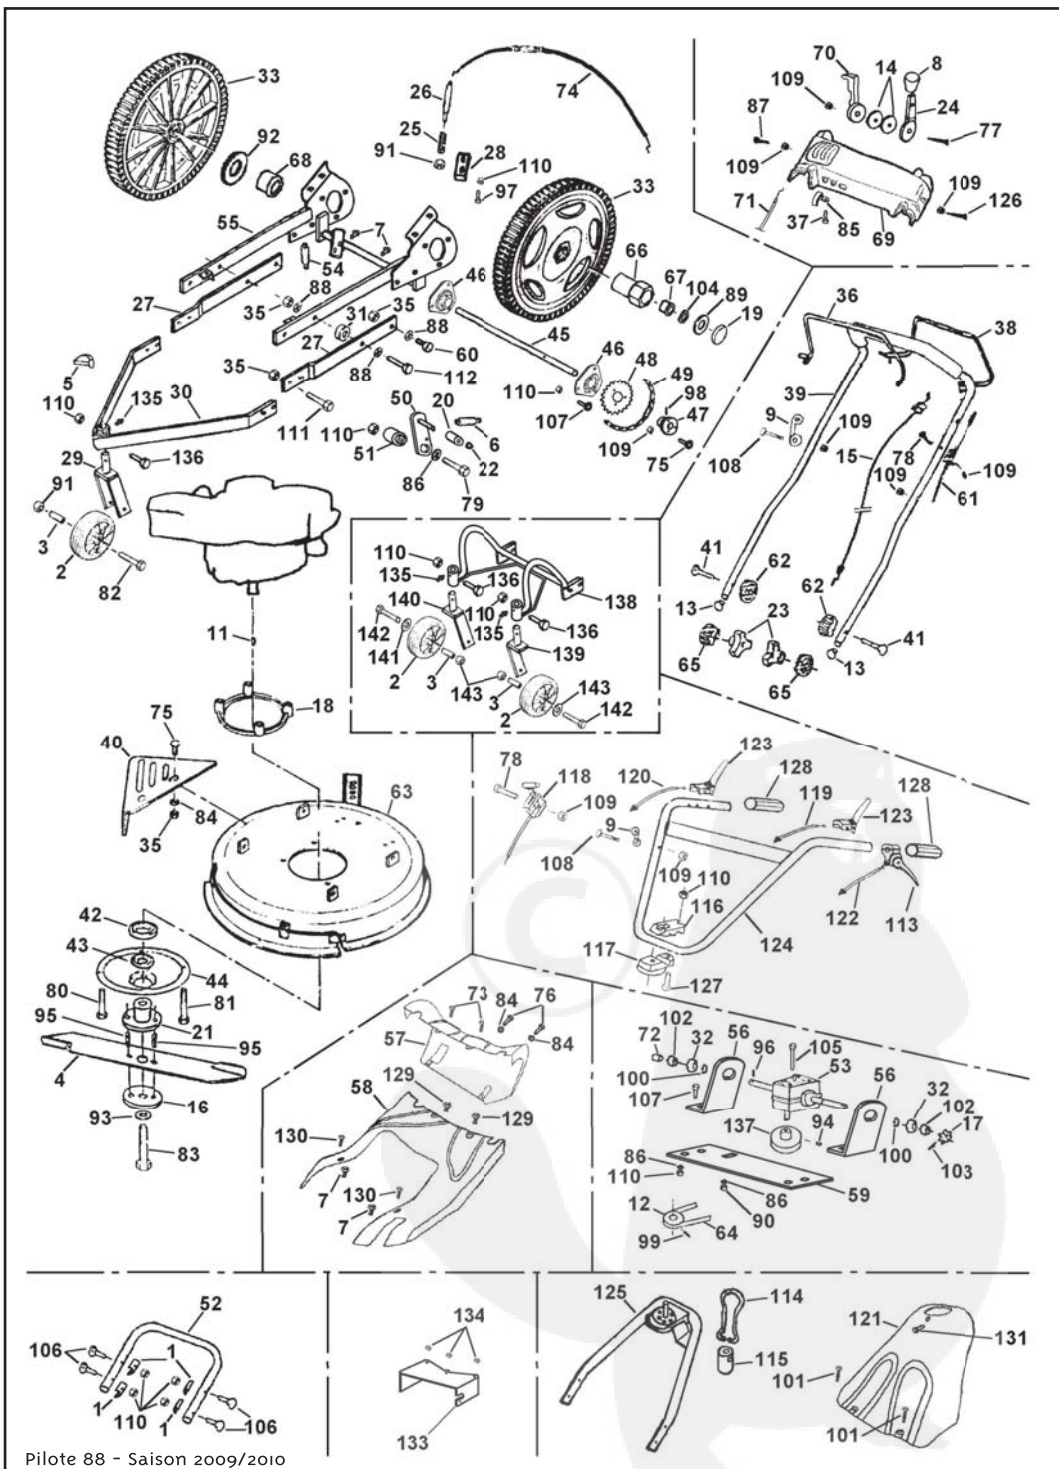

D501 - D502 - D512 - DP512 - D552 - DP552

Pilote 88 - Saison 2009/2010