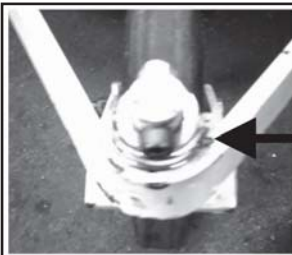

# D 502

Rep	Référence	Désignation	Part name	Bezeichnung	Descrizione	Designacion	Designação	Onderdeel	Qty
1	16706	Poignée	Lever	Hebel	Leva	Empanadura	Alavanca	Koppelingsgreep	2
2	75376	Poignée	Lever	Hebel	Leva	Empanadura	Alavanca	Koppelingsgreep	1
3	47033	Commande d'accélération	Throttle control	Gashebelgestange	Commando	Varillaje	Commando	Koppelingsstang	1
4	71396	Bouton	Nut	Schraube	Dado	Tuerca	Botoa de aperto	Knop	2
5	73585	Timonerie FM	Clutch control	Gestange	Commando	Varillaje	Commando	Koppelingsstang	1
6	73586	Timonerie d'indexage	Control cable	Gestange	Commando	Varillaje	Commando	Koppelingsstang	1
7	75193	Guidon supérieur	Handelbar	Lenker	Manico	Manillar	Manillar	Stuurstang	1
8	75279	Timonerie d'embrayage	Clutch control	Gestange	Commando	Varillaje	Commando	Koppelingsstang	1
9	75282	Lévier	Lever	Hebel	Leva	Palanca	Alavanca	Koppelingsgreep	2
27	75272	Rosace D. 22,5	Serrated rose	Formegezahnta rosette	Regalatore	Reglaje	Roseta estriada	Gekartelde rozet	1
11	Z42-8-45CC	Vis	Screw	Schraube	Vite	Tornillo	Parafuso	Schroef	2
12	Z53-6	Ecrou	Nut	Mutter	Dado	Tuerca	Porca	Moer	1
13	30525	Commande d'accélération	Throttle control	Gashebelgestange	Commando	Varillaje	Commando	Koppelingsstang	1
14	30835	Tableau de bord	Instrumentafel	Instrumententafel	Crusotto	Tablos de mandos	Painel de instrumentos	Schokelpaneel	1
15	30863	Capuchon	Plug knob	Verschluss	Tappo	Tapon plastica	Calote	Dop	1
16	43151	Capuchon	Plug knob	Verschluss	Tappo	Tapon plastica	Calote	Dop	1
17	47140	Rondelle	Washer	Scheibe	Rondella	Arandela	Anilha	Ring	1
18	47420	Timonerie FM	Clutch control	Gestange	Commando	Varillaje	Commando	Koppelingsstang	1
19	71396	Bouton	Nut	Schraube	Dado	Tuerca	Botoa de aperto	Knop	2
20	72503	Lévier	Lever	Hebel	Leva	Palanca	Alavanca	Koppelingsgreep	1
21	72554	Entretroise	Spacer	Distanzstück	Distanziale	Separadore	Separador	afstandsstuk	1
22	75306	Guidon supérieur	Handelbar	Lenker	Manico	Manillar	Manillar	Stuurstang	1
23	73450	Vis tuiile	Screw	Schraube	Vite	Tornillo	Parafuso	Schroef	2
24	73400	Poignée FM	Lever	Hebel	Leva	Empanadura	Alavanca	Koppelingsgreep	1
25	73405	Poignée d'embrayage	Lever	Hebel	Leva	Empanadura	Alavanca	Koppelingsgreep	1
26	73627	Platine	Support	Trager	Supporto	Soporte	Hevel	Stern	1
27	75272	Rosace D. 22,5	Serrated rose	Formegezahnta rosette	Regalatore	Reglaje	Roseta estriada	Gekartelde rozet	1
28	75277	Timonerie d'embrayage	Clutch control	Gestange	Commando	Varillaje	Commando	Koppelingsstang	1
29	75291	Rosace D. 25,5	Serrated rose	Formegezahnta rosette	Regalatore	Reglaje	Roseta estriada	Gekartelde rozet	1
30	Z03-6-40	Vis	Screw	Schraube	Vite	Tornillo	Parafuso	Schroef	1
31	Z03-6-45	Vis	Screw	Schraube	Vite	Tornillo	Parafuso	Schroef	1
32	Z03-6-50	Vis	Screw	Schraube	Vite	Tornillo	Parafuso	Schroef	1
33	Z11-6	Ecrou	Nut	Mutter	Dado	Tuerca	Porca	Moer	1
34	Z53-6	Ecrou	Nut	Mutter	Dado	Tuerca	Porca	Moer	2