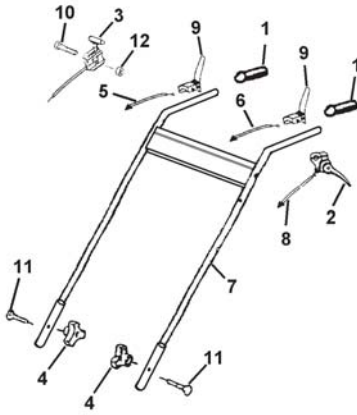

# D 502

Rep	Référence	Désignation	Part name	Bezeichnung	Descrizione	Designacion	Designação	Onderdeel	Qty
1	16706	Poignée	Lever	Hebel	Leva	Empanadura	Alavanca	Koppelingsgreep	2
2	75376	Poignée	Lever	Hebel	Leva	Empanadura	Alavanca	Koppelingsgreep	1
3	47033	Commande d'accélération	Throttle control	Gashebelgestange	Commando	Varillaje	Commando	Koppelingsstang	1
4	71396	Bouton	Nut	Schraube	Dado	Tuerca	Botoa de aperto	Knop	2
5	73585	Timonerie FM	Clutch control	Gestange	Commando	Varillaje	Commando	Koppelingsstang	1
6	73586	Timonerie d'indexage	Control cable	Gestange	Commando	Varillaje	Commando	Koppelingsstang	1
7	75193	Guidon supérieur	Handelbar	Lenker	Manico	Manillar	Manillar	Stuurstang	1
8	75279	Timonerie d'embrayage	Clutch control	Gestange	Commando	Varillaje	Commando	Koppelingsstang	1
9	75282	Lévier	Lever	Hebel	Leva	Palanca	Alavanca	Koppelingsgreep	2
27	75272	Rosace D. 22,5	Serrated rose	Formegezahnta rosette	Regalatore	Reglaje	Roseta estriada	Gekartelde rozet	1
11	Z42-8-45CC	Vis	Screw	Schraube	Vite	Tornillo	Parafuso	Schroef	2
12	Z53-6	Ecrou	Nut	Mutter	Dado	Tuerca	Porca	Moer	1
13	30525	Commande d'accélération	Throttle control	Gashebelgestange	Commando	Varillaje	Commando	Koppelingsstang	1
14	30835	Tableau de bord	Instrumentafel	Instrumententafel	Crusotto	Tablos de mandos	Painel de instrumentos	Schokelpaneel	1
15	30863	Capuchon	Plug knob	Verschluss	Tappo	Tapon plastica	Calote	Dop	1
16	43151	Capuchon	Plug knob	Verschluss	Tappo	Tapon plastica	Calote	Dop	1
17	47140	Rondelle	Washer	Scheibe	Rondella	Arandela	Anilha	Ring	1
18	47420	Timonerie FM	Clutch control	Gestange	Commando	Varillaje	Commando	Koppelingsstang	1
19	71396	Bouton	Nut	Schraube	Dado	Tuerca	Botoa de aperto	Knop	2
20	72503	Lévier	Lever	Hebel	Leva	Palanca	Alavanca	Koppelingsgreep	1
21	72554	Entretroise	Spacer	Distanzstück	Distanziale	Separadore	Separador	afstandsstuk	1
22	75306	Guidon supérieur	Handelbar	Lenker	Manico	Manillar	Manillar	Stuurstang	1
23	73450	Vis tuiile	Screw	Schraube	Vite	Tornillo	Parafuso	Schroef	2
24	73400	Poignée FM	Lever	Hebel	Leva	Empanadura	Alavanca	Koppelingsgreep	1
25	73405	Poignée d'embrayage	Lever	Hebel	Leva	Empanadura	Alavanca	Koppelingsgreep	1
26	73627	Platine	Support	Trager	Supporto	Soporte	Hevel	Stern	1
27	75272	Rosace D. 22,5	Serrated rose	Formegezahnta rosette	Regalatore	Reglaje	Roseta estriada	Gekartelde rozet	1
28	75277	Timonerie d'embrayage	Clutch control	Gestange	Commando	Varillaje	Commando	Koppelingsstang	1
29	75291	Rosace D. 25,5	Serrated rose	Formegezahnta rosette	Regalatore	Reglaje	Roseta estriada	Gekartelde rozet	1
30	Z03-6-40	Vis	Screw	Schraube	Vite	Tornillo	Parafuso	Schroef	1
31	Z03-6-45	Vis	Screw	Schraube	Vite	Tornillo	Parafuso	Schroef	1
32	Z03-6-50	Vis	Screw	Schraube	Vite	Tornillo	Parafuso	Schroef	1
33	Z11-6	Ecrou	Nut	Mutter	Dado	Tuerca	Porca	Moer	1
34	Z53-6	Ecrou	Nut	Mutter	Dado	Tuerca	Porca	Moer	2