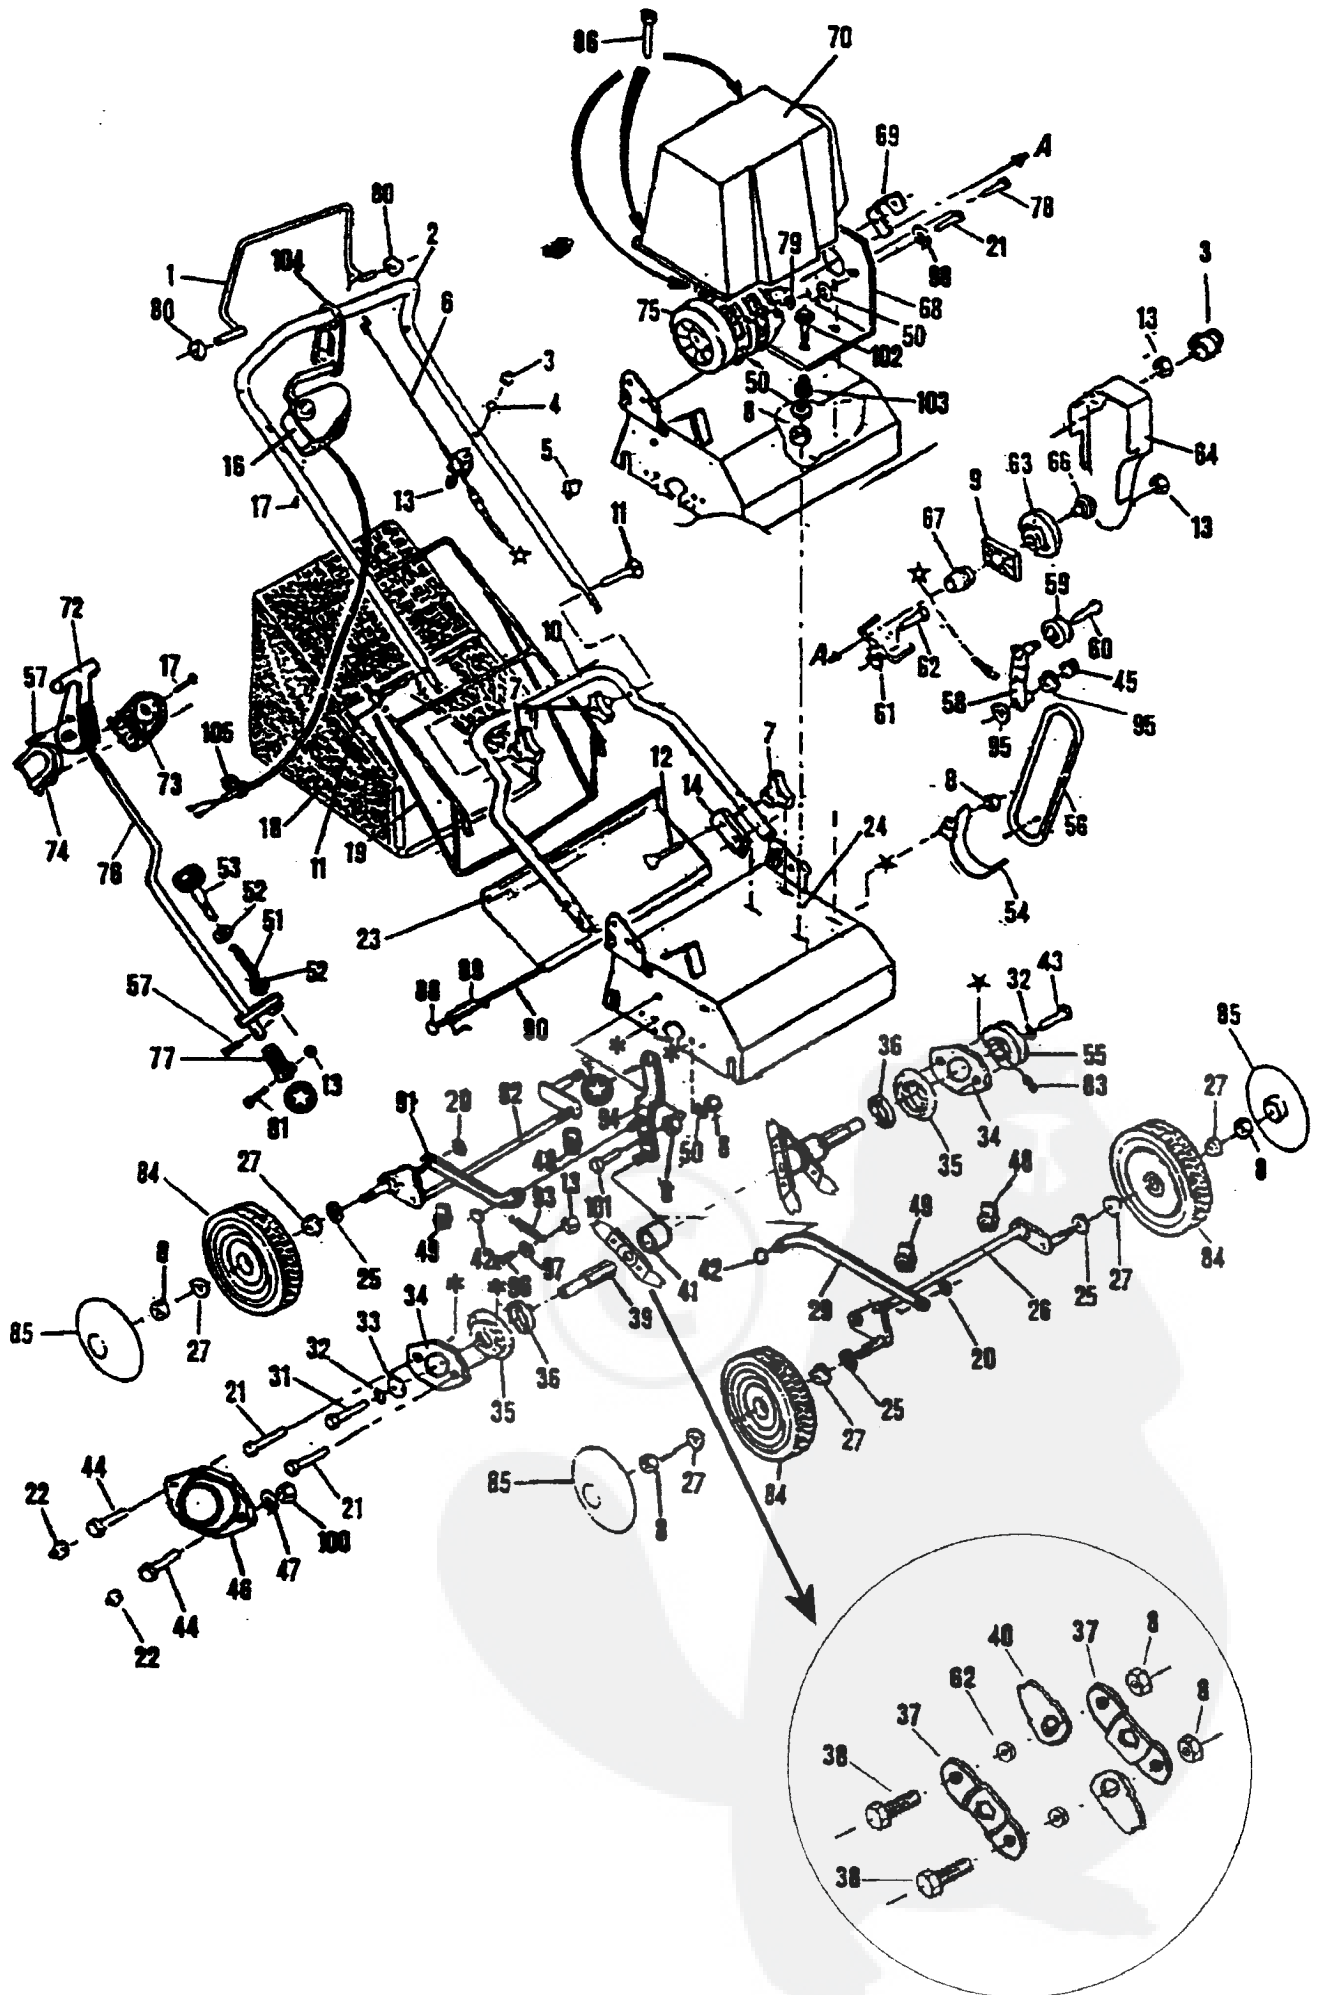

SCARIFICATEUR  
SCARIFICATOR  
VERTIKUTIERER

S 400 E

**SCARIFICATEUR**  
**SCARIFICATOR**  
**VERTIKUTIERER**

**S 400 E**

Fig.	Références	Désignation	Part Name	Bezeichnung	Descrizione	Descriccion	Designação	Omschrijving	S 400 E
1	72752	Poignée d'embrayage	Lever clutch	Kupplungsgriff	Barra	Empunadura	Alavanca	Koppelingshendel	X
2	72723	Guidon	Handlebar	Lenker	Manico	Barra	Guiador	Handgreep	X
3	31494	Cache-Ecrou	Plastic cap	Mutterabdeckung	Copri	Tapon plastico	Tampão plastico	Kunststoffkrap	5
4	Z03.6.45	Vis	Screw	Schraube	Vite	Tornillo	Parafuso	Schroef	1
5	42032	Collier	Clip	Klemmschelle	Ferma cavo	Abrazadera	Gancho	Kabelbinder	6
6	72394	Timonerie d'embrayage	Clutch control	Gestänge	Cavo semovenza	Varillaje	Timão	Koppelstang	X
7	46032	Bouton de fixation	Nut	Mutter	Pomolo manico	Tuerca	Parafuso	Moer	4
8	Z53.8	Ecrou	Nut	Mutter	Dado	Tuerca	Parafuso	Moer	13
9	42152	Entretoise	Spacer	Anstandshüle	Distanziale	Distanciador	Separador	Afstandsbuis	2
10	72435	Guidon inférieur	Handlebar	Lenker	Manico	Barra	Guiador	Handgreep	X
11	Z42.8.50	Vis	Screw	Schraube	Vite	Tornillo	Parafuso	Schroef	2
12	Z42.8.55	Vis	Screw	Schraube	Vite	Tornillo	Parafuso	Schroef	2
13	Z53.6	Ecrou	Nut	Mutter	Dado	Tuerca	Parafuso	Moer	5
14	72436	Support	Support	Trager	Supporto	Pletina	Platina	Steun	X
16	72777	Interrupteur	Interruptor	Schalter	Interruttore	Interruptor	Interrtor	Schakelaar	1
17	Z29.4.25	Vis	Screw	Schraube	Vite	Tornillo	Parafuso	Schroef	4
18	72494	Sac	Bag	Sack	Tela cesto	Bolsa de recogida	Saco do pixo	Verzamelzak	X
19	72493	Armature	Sack frame	Armatur	Telaio cesto	Armadura	Armadura	Zakarmatur	X
20	45004	Clips	Clip	Clips	Ritegno	Clip	Anel	Clip	2
21	Z03.8.20	Vis	Screw	Schraube	Vite	Tornillo	Parafuso	Schroef	7
22	31529	Cache-écrou	Plastic cap	Mutterabdeckung	Copri	Tapon plastico	Tampão plastico	Kunststoffkrap	2
23	72732	Volet arrière	Deflector	Ablenklech	Parasassi	Deflector	Deflector	Deflector	X
24	72863	Chassis	Carter	Carter	Scocca	Casco	Carter	Aandrijfkap	X
25	054.12.20	Rondelle	Washer	Scheibe	Rondella	Arandela	Anilha	Ring	X
26	72734	Essieu avant	Axle	Achse	Astina	Eje	Eixo	Wiel	X
27	46108	Coussinet	Bearing bush	Wellenlager	Cuscinetto	Cojinete	Casquillo	Lagerbus	8
29	72727	Tringle	Bar	Stange	Barra	Barra	Supporte	Stern	X
31	003.10.20	Vis	Screw	Schraube	Vite	Tornillo	Parafuso	Schroef	1
32	Z12.10.AZ	Rondelle éventail	Washer	Scheibe	Rondella	Arandela	Anilha	Ring	2
33	72317	Rondelle	Washer	Scheibe	Rondella	Arandela	Anilha	Ring	1
34	72316	Bride	Plate	Plaque	Piastrina	Tapa	Platina	Plaat	2
35	72315	Coquille	Disc	Flansch	Coperchio	Disco	Disco	Plaat	2
36	030.6004.2	Roulement	Bearing	Lager	Cuscinetto	Cojinete	Rolamento	Kogellager	2
37	73855	Plate	Bride	Plaque	Piastrina	Tapa	Platina	Plaat	32
38	Z03.8.16	Vis	Screw	Schraube	Vite	Tornillo	Parafuso	Schroef	32
39	72714	Arbre	Shaft	Welle	Assale	Eje	Eixo	Wielas	1
40	73852	Couteau	Blade	Messer	Zappetta	Cuchilla	Lamina	Mes	32
41	73837	Entretoise	Spacer	Abstandsstück	Distanziale	Distanciador	Separador	Afstandsstück	17
42	72499	Clips	Clips	Clips	Ritegno	Clip	Anel	Clip	2
43	003.10.25	Vis	Screw	Schraube	Vite	Tornillo	Parafuso	Schroef	1
44	Z03.5.12	Vis	Screw	Schraube	Vite	Tornillo	Parafuso	Schroef	2
45	Z53.10	Ecrou	Nut	Mutter	Dado	Tuerca	Porca	Moer	1
46	72483	Cache-palier	Cover	Haube	Coperchio	Embellecedor	Calote	Dop	X
47	Z08.L5N	Rondelle	Washer	Scheibe	Rondella	Arandela	Anilha	Ring	5
48	43189	Palier	Spacer	Anstandhüle	Cuscinetto	Cojinete	Separador	Afstandsstück	2
49	43255	Palier	Spacer	Anstandhüle	Cuscinetto	Cojinete	Separador	Afstandsstück	2
50	Z08.L8N	Rondelle	Washer	Scheibe	Rondella	Arandela	Anilha	Ring	19
51	71517	Ressort	Spring	Feder	Molla	Muelle	Mola	Veer	1
52	Z08.M10U	Rondelle	Washer	Scheibe	Rondella	Arandela	Anilha	Ring	3
53	72753	Poignée	Knob-height	Anschlag	Pomolo	Tornillo	Batao	Knop	1
54	72796	Guide courroie	Vee belt guide	Riemenführung	Guida cinghia	Guia de correa	Guia de correia	Drijfriemgeleider	X
55	72318	Poulie réceptrice	Pulley	Treibrad	Puleggia	Polea	Polia	Riemschijf	1
56	72321	Courroie	Belt	Riemen	Cinghia	Correa	Correia	Riem	1
57	013.6.20	Goupille	Pin	Splint	Spina	Pasador	Pino	Pin	2
58	72782	Bras de galet	Arm	Vorrichtung	Leva	Leva	Braço	Rolarm	X
59	30554	Galet	Tensioner wheel	Riemenspannrolle	Puleggia	Polea	Polia	Rol	1
60	Z03.10.20	Vis	Screw	Schraube	Vite	Tornillo	Parafuso	Schroef	1
61	72344	Guide courroie	Vee belt guide	Riemenführung	Guida cinghia	Guia de correa	Guia de correia	Drijfriemgeleider	X
62	73859	Rondelle	Washer	Scheibe	Rondella	Arandela	Anilha	Ring	32
63	72396	Poulie motrice	Pulley	Treibrad	Puleggia	Polea	Polia	Riemschijf	X
64	72772	Capot courroie	Cover	Riemenhaube	Coperchio	Capo	Cobertura	Kap	1
66	32008	Vis	Screw	Schraube	Vite	Tornillo	Parafuso	Schroef	1
67	32023	Support moyen	Support	Nabe	Supporto	Pletina	Platina	Steun	1
68	72762	Equerre	Support	Trager	Supporto	Pletina	Platina	Plaat	1
69	72793	Support de capot	Support	Trager	Supporto	Pletina	Platina	Steun	X
70	72778	Capot moteur	Engine cover	Motorhaube	Carenatura	Capo	Cobertura	Kap	X
72	72489	Poignée	Clutch	Hebel	Leva	Empuradura	Alavanca	Hendel	1
73	72487	Platine G.	Support	Trager	Supporto	Soporte	Hevel	Stern	X
74	72488	Platine D.	Support	Trager	Supporto	Soporte	Hevel	Stern	X
75	72795	Moteur électrique	Engine	Motor	Motore	Motor	Motor	Motor	X
76	72725	Tringle	Bar	Stange	Barra	Barra	Suporte	Stern	X
77	72491	Bride	Support	Trager	Supporto	Soporte	Hevel	Braco	X
78	72438	Plaque	Support	Trager	Supporto	Pletina	Platina	Plaat	1
80	46301	Rondelle	Washer	Scheibe	Rondella	Arandela	Anilha	Ring	4
81	Z01.6.25	Vis	Screw	Schraube	Vite	Tornillo	Parafuso	Schroef	1
82	72735	Essieu arrière	Axle	Achse	Astina	Eje	Eixo	Wielas	X
83	024.6.10	Vis	Screw	Schraube	Vite	Tornillo	Parafuso	Schroef	1
84	46010	Roue	Wheel	Rad	Ruota	Rueda	Roda	Wiel	4
85	43115	Enjoliveur	Hub cap	Radzierkappe	Copri ruota	Embellecedor	Calote	Dop	4
86	31143	Vis	Screw	Schraube	Vite	Tornillo	Parafuso	Schroef	3
88	45004	Clips	Clip	Clips	Ritegno	Clip	Anel	Clip	2
89	72495	Ressort G.	Spring	Feder	Molla	Muelle	Mola	Veer	1
	72496	ressort D.	Spring	Feder	Molla	Muelle	Mola	Veer	1
90	72783	Axe	Axle	Achse	Astina	Eje	Eixo	Wielas	X
91	72729	Tringle	Bar	Stange	Barra	Barra	Supporte	Stern	X
93	72731	Ressort	Spring	Feder	Molla	Muelle	Mola	Veer	1
94	72736	Levier	Arm	Vorrichtung	Supporto	Soporte	Hevel	Braco	X
95	72780	Entretoise	Spacer	Abstandsstück	Distanziale	Distanciador	Separador	Afstandsstück	2
96	Z03.6.16	Vis	Screw	Schraube	Vite	Tornillo	Parafuso	Schroef	1
97	Z08.L6U	Rondelle	Washer	Scheibe	Rondella	Arandela	Anilha	Ring	3
98	Z12.8.AZ	Rondelle	Washer	Scheibe	Rondella	Arandela	Anilha	Ring	2
100	Z11.5	Ecrou	Nut	Mutter	Dado	Tuerca	Parafuso	Moer	2
101	Z23.8.20	Vis	Screw	Schraube	Vite	Tornillo	Parafuso	Schroef	1
102	72485	Vis	Screw	Schraube	Vite	Tornillo	Parafuso	Schroef	5
103	72484	Entretoise	Spacer	Anstandhüle	Distanziale	Distanciador	Separador	Afstandsstück	5
104	32030	Crochet	Clip	Klemmschelle	Fermacavo	Abrazadera	Gancho	Kabelbinder	X
105	32018	Bloque-câble	Clip	Klemmschelle	Fermacavo	Abrazadera	Gancho	Kabelbinder	1