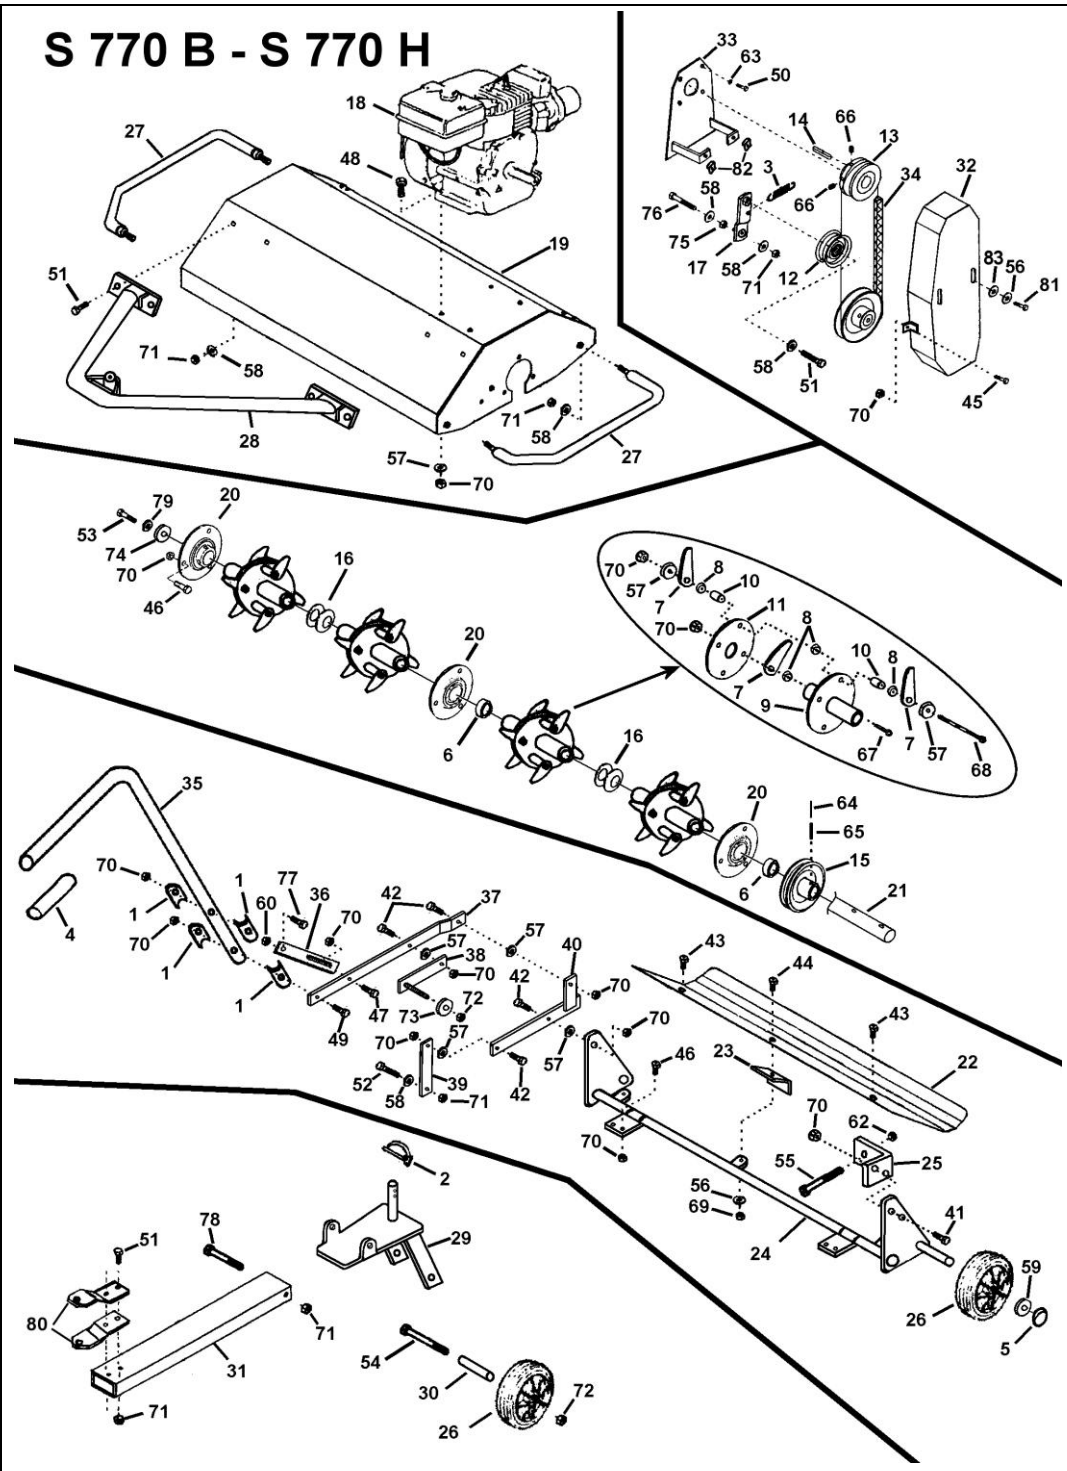

# S 770 B - S 770 H

Rep	Référence	Désignation	Part name	Bezeichnung	Descrizione	S770B S770H
1	19943	Rondelle	Washer	Scheibe	Rondella	4
2	31493	Goupille	Pin	Splint	Coppiglia	1
3	32813	Ressort	Spring	Feder	Molla	1
4	33811	Poignée	Grip	Sterzgriff	Manopola	1
5	71134	Enjoliveur à griffes	Clip	Clip	Seeger	2
6	71521	Entretoise	Spacer	Abstandhülle	Distanziale	2
7	73850	Couteau	Blade	Messer	Zappetta	48
8	73859	Rondelle	Washer	Scheibe	Rondella	64
9	73860	Moyeu	Hub	Nabe	Mozzo	8
10	73862	Entretoise	Spacer	Abstandhülle	Distanziale	32
11	73863	Rondelle	Washer	Scheibe	Rondella	8
12	73903	Galet	Wheel	Spannrolle	Puleggia	1
13	73907	Poulie motrice	Pulley	Teihrad	Puleggia	1
14	73908	Clavette	Key	Keil	Chiavetta	1
15	73944	Poulie réceptrice	Pulley	Teihrad	Puleggia	1
16	73955	Rondelle	Washer	Scheibe	Rondella	8
17	73973	Bras de galet	Arm	Vorrichtung	Leva	1
18		Moteur	Engine	Motore	Motor	1
19	75015	Chassis	Carter	Soccca	Carter	1
20	75016	Palier	Bearing	Lager	Cuscinetto	3
21	75017	Arbre	Shaft	Welle	Albero	1
22	75019	Volet	Deflector	Ablenklech	Parasassi	1
23	75020	Support	Support	Träger	Supporto	1
24	75021	Essieu	Axle	Achse	Astina	1
25	75026	Equerre	Support	Träger	Supporto	1
26	75028	Roue	Wheel	Rad	Ruota	3
27	75031	Protège pieds	Support	Träger	Supporto	2
28	75033	Berceau	Support	Träger	Supporto	1
29	75039	Fourche de roue	Fork	Radgabe	Supporto	1
30	75043	Entretoise	Spacer	Abstandhülle	Distanziale	1
31	75044	Timon	Support	Träger	Supporto	1
32	75045	Capot	Cover	Haube	Coperchio	1
33	75047	Platine	Support	Tragplatte	Supporto	1
34	75055	Courroie	Belt	Riemen	Cinghia	1
35	75056	Levier	Lever	Hebel	Leva	1
36	75057	Tringle	Bar	Stange	Barra	1
37	75058	Tringle	Bar	Stange	Barra	1
38	75059	Tringle	Bar	Stange	Barra	1
39	75060	Tringle	Bar	Stange	Barra	1
40	75061	Tringle	Bar	Stange	Barra	1
41	Z02-8-25	Vis	Screw	Schraube	Vite	2
42	Z02-8-30	Vis	Screw	Schraube	Vite	4
43	Z03-6-16	Vis	Screw	Schraube	Vite	2
44	Z03-6-20	Vis	Screw	Schraube	Vite	1
45	Z03-8-16	Vis	Screw	Schraube	Vite	1
46	Z03-8-20	Vis	Screw	Schraube	Vite	13
47	Z03-8-25	Vis	Screw	Schraube	Vite	1
48	Z03-8-40	Vis	Screw	Schraube	Vite	4
49	Z03-8-45	Vis	Screw	Schraube	Vite	1
50	Z03-792416	Vis	Screw	Schraube	Vite	4
51	Z03-10-20	Vis	Screw	Schraube	Vite	7
52	Z03-10-45	Vis	Screw	Schraube	Vite	1
53	Z03-12-40	Vis	Screw	Schraube	Vite	1
54	Z03-12-100	Vis	Screw	Schraube	Vite	1
55	Z03-12-100	Vis	Screw	Schraube	Vite	1
56	Z08-L6U	Rondelle	Washer	Scheibe	Rondella	5
57	Z08-L8N	Rondelle	Washer	Scheibe	Rondella	40
58	Z08-M10N	Rondelle	Washer	Scheibe	Rondella	13
59	Z08-Z20U	Rondelle	Washer	Scheibe	Rondella	2
60	Z11-8	Ecrou	Nut	Mutter	Dado	1
61	Z11-10	Ecrou	Nut	Mutter	Dado	2
62	Z11-12	Ecrou	Nut	Mutter	Dado	1
63	Z12-8AZ	Rondelle	Washer	Scheibe	Rondella	4
64	013-5-50	Goupille	Pin	Splint	Coppiglia	1
65	013-8-50	Goupille	Pin	Splint	Coppiglia	1
66	024-8-10	Vis	Screw	Schraube	Vite	2
67	Z26-8-20	Vis	Screw	Schraube	Vite	16
68	Z26-8-70	Vis	Screw	Schraube	Vite	16
69	Z53-6	Ecrou	Nut	Mutter	Dado	3
70	Z53-8	Ecrou	Nut	Mutter	Dado	59
71	Z53-10	Ecrou	Nut	Mutter	Dado	13
72	Z53-12	Ecrou	Nut	Mutter	Dado	2
73	75090	Rondelle	Washer	Scheibe	Rondella	1
74	75091	Rondelle	Washer	Scheibe	Rondella	1
75	Z10-10	Ecrou	Nut	Mutter	Dado	1
76	Z03-10-40	Vis	Screw	Schraube	Vite	1
77	Z03-8-50	Vis	Screw	Schraube	Vite	1
78	Z03-10-85	Vis	Screw	Schraube	Vite	1
79	012-12AZ	Rondelle	Washer	Scheibe	Rondella	1
80	73959	Attelage	Support	Träger	Supporto	2
81	Z29-63-25	Vis	Screw	Schraube	Vite	2
82	39092	Clips	Clips	Clips	Clips	2
83	39147	Rondelle	Washer	Scheibe	Rondella	2