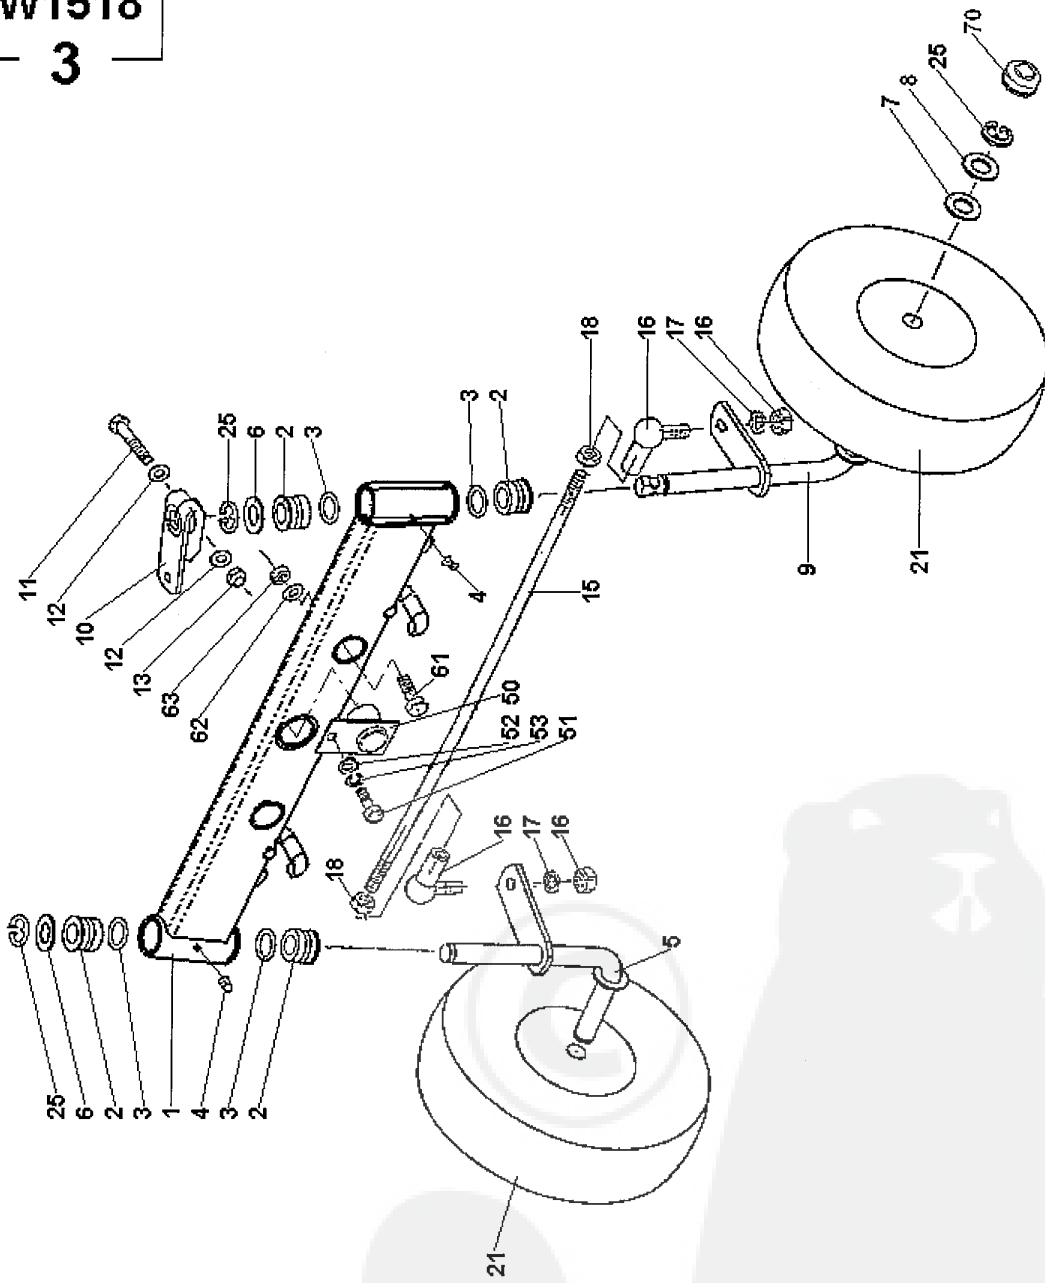

W1513
W1525
W1518

3

3	Náprava přední	Front Axle	4			
	2 CZ	2 USA	3	W1513	W1525	W1518
-	Náprava přední	Front Axle Assembly	D4940	1	1	1
1	Náprava přední	Front Axle Body	D4941	1	1	1
2	Pouzdro 4- D3531	Bushing 4-D3531	022143	4	4	4
3	Kroužek 32x24	Ring 32x24	006334	4	4	4
4	Mazací hlavice KM 6x1	Grease Nipple KM 6x1	280145	2	2	2
5	Čep pravý	King Pin, Right	D4717	1	1	1
6	Podložka 19	Washer 19	070546	2	2	2
7	Podložka	Washer	E3171	2	2	2
8	Podložka	Washer	E3172	2	2	2
9	Čep levý	King Pin, Left	D4716	1	1	1
10	Patka	Steering Bracket	D0905	1	1	1
11	Šroub M10x60	Bolt M10x60	614941	1	1	1
12	Podložka 10,5	Washer 10,5	070504	2	2	2
13	Matice M10	Nut M10	596163	1	1	1
15	Spojovací tyč	Steering Connecting Rod	D4718	1	1	1
16	Kulový čep 636610	Ball Joint 636610	006572	2	2	2
17	Podložka 10	Washer 10	071541	2	2	2
18	Matice M10	Nut M10	070091	2	2	2
21	Kolo 15" x 6 – 6,00 TURF SAVER	Wheel 15" x 6 -6,00TURF SAVER	278613	2	2	2
25	Kroužek 15	Ring 15	007252	4	4	4
50	Čep nápravy	Front Axle Pivot	D4915	1	1	1
51	Šroub M8x20	Bolt M8x20	067291	1	1	1
52	Podložka 8,4	Washer 8,4	070812	1	1	1
53	Podložka 8	Washer 8	276721	1	1	1
61	Šroub M12x65	Bolt M12x65	117095	2	2	2
62	Podložka 13	Washer 13	070511	4	4	4
63	Matice M12	Nut M12	107400	2	2	2
70	Krytka 3-E5330	Cover 3-E5330	005696	2	2	2

Pozn.: Při objednání předních kol jsou ložiska kol součástí objednávky!