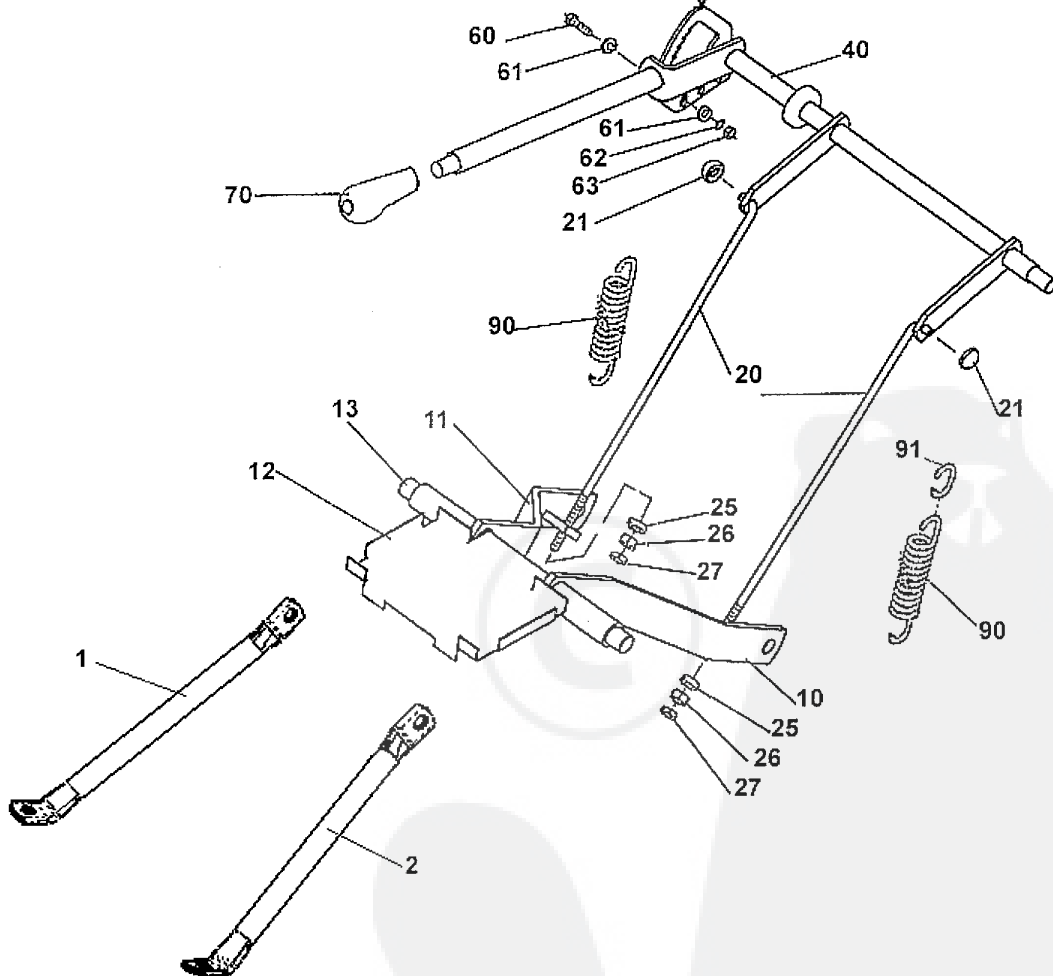

W1513

W1525

W1518

6

6	Zvedání sekačky	Mowing Deck Lift		4			
	1	2 CZ	2 USA	3	W1513	W1525	W1518
-	Zvedání sekačky	Mowing Deck Lift Assembly	D4936	1	1	1	
1	Závěs pravý	Hitch, Right	D4552	1	1	1	
2	Závěs levý	Hitch, Left	D4553	1	1	1	
10	Rameno levé	Shoulder, Left	D4470	1	1	1	
11	Rameno pravé	Shoulder, Right	D4469	1	1	1	
12	Držák baterie	Battery Tray	D4601	1	1	1	
13	Hřídel	Shaft	D4471	1	1	1	
20	Táhlo	Draw Rod	D4616	2	2	2	
21	Podložka poj. pro hříd. 8mm	Rod Cap. 8mm	100673	2	2	2	
25	Podložka	Washer	D0078	2	2	2	
26	Maticice M8	Nut M8	070084	2	2	2	
27	Maticice M8	Nut M8	069442	2	2	2	
40	Páka	Deck Lift Lever	D4458	1	1	1	
41	Trubka	Tube	D5027	1	1	1	
43	Západka	Plunger	D5028	1	1	1	
44	Táhlo	Draw Rod	D0237	1	1	1	
45	Rohatka	Ratchet Body	D4732	1	1	1	
46	Pružina 1,25x11,25x48x13,5 Zi	Spring 1,25x11,25x48x13,5	081474	1	1	1	
47	Pouzdro	Bushing	D5037	1	1	1	
48	Rozpěrka	Spacer	D0525	1	1	1	
49	Šroub M6x35	Bolt M6x35	095282	1	1	1	
50	Podložka 6	Washer 6	276700	1	1	1	
51	Podložka 6,4	Washer 6,4	070805	1	1	1	
60	Šroub M8x25	Bolt M8x25	067305	3	3	3	
61	Podložka 9	Washer 9	071226	6	6	6	
62	Podložka 8	Washer 8	276721	3	3	3	
63	Maticice M8	Nut M8	070084	3	3	3	
70	Rukojeť 4 -D0387	Grip 4-D0387	008702	1	1	1	
90	Pružina 3,15x28,15x330x90 A=10	Spring 4-E3579	021043	2	2	2	
91	Háček	Hook	D5043	2	2	2