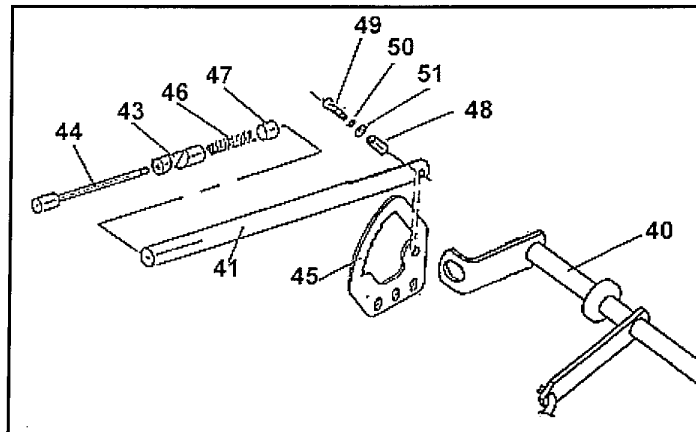

W1513

W1525

W1518

6

6	Zvedání sekačky	Mowing Deck Lift		4			
	1	2 CZ	2 USA	3	W1513	W1525	W1518
-	Zvedání sekačky	Mowing Deck Lift Assembly	D4936	1	1	1	
1	Závěs pravý	Hitch, Right	D4552	1	1	1	
2	Závěs levý	Hitch, Left	D4553	1	1	1	
10	Rameno levé	Shoulder, Left	D4470	1	1	1	
11	Rameno pravé	Shoulder, Right	D4469	1	1	1	
12	Držák baterie	Battery Tray	D4601	1	1	1	
13	Hřídel	Shaft	D4471	1	1	1	
20	Táhlo	Draw Rod	D4616	2	2	2	
21	Podložka poj. pro hříd. 8mm	Rod Cap. 8mm	100673	2	2	2	
25	Podložka	Washer	D0078	2	2	2	
26	Maticice M8	Nut M8	070084	2	2	2	
27	Maticice M8	Nut M8	069442	2	2	2	
40	Páka	Deck Lift Lever	D4458	1	1	1	
41	Trubka	Tube	D5027	1	1	1	
43	Západka	Plunger	D5028	1	1	1	
44	Táhlo	Draw Rod	D0237	1	1	1	
45	Rohatka	Ratchet Body	D4732	1	1	1	
46	Pružina 1,25x11,25x48x13,5 Zi	Spring 1,25x11,25x48x13,5	081474	1	1	1	
47	Pouzdro	Bushing	D5037	1	1	1	
48	Rozpěrka	Spacer	D0525	1	1	1	
49	Šroub M6x35	Bolt M6x35	095282	1	1	1	
50	Podložka 6	Washer 6	276700	1	1	1	
51	Podložka 6,4	Washer 6,4	070805	1	1	1	
60	Šroub M8x25	Bolt M8x25	067305	3	3	3	
61	Podložka 9	Washer 9	071226	6	6	6	
62	Podložka 8	Washer 8	276721	3	3	3	
63	Maticice M8	Nut M8	070084	3	3	3	
70	Rukojeť 4 -D0387	Grip 4-D0387	008702	1	1	1	
90	Pružina 3,15x28,15x330x90 A=10	Spring 4-E3579	021043	2	2	2	
91	Háček	Hook	D5043	2	2	2