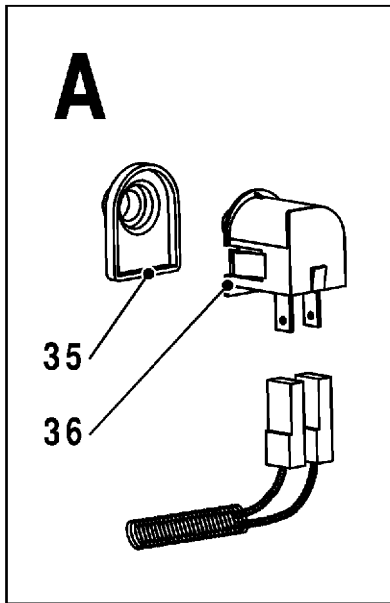

BODY ASSEMBLY - HOOD

BODY ASSEMBLY - HOOD**Section 8**

GRP	POS.	PART NO.	DESCRIPTION	Q.TY	CODE
8	61	200958645	Bumper (Senator)	1	
8	62	203958083	Hood	1	
8	68	204160001	Spring pin 6x45 ISO 8750	1	
8	69	204958063	Steering wheel	1	
8	70	254505016	Flat head screw M5x16 DIN 965 A 4.8	4	
8	71	250004014	Head-slotted screw M4x14 DIN 84 A 4.8	1	
8	72	000084414	Throttle knob - black	1	
8	73	000284240	Self locking nut M4 DIN 985 Cl.8	1	
8	74	000285912	Self locking nut M5 DIN 985 Cl.8	4	
8	75	000717739	Throttle lever assy	1	
8	76	105800812	Brace	1	
8	77	204056430	Dash panel - black	1	
8	81	220005020	Hex screw M5x20 DIN 933 8.8	6	
8	82	000239448	Flat washer 5.3 DIN 9021 B	6	
8	83	000244563	Hex screw M8x20 DIN 933 8.8	4	
8	84	000298760	Flat washer 8.4 DIN 9021 B	4	
8	86	105800818	Safety bar	1	
8	87	105800801	Hood spring	1	
8	89	195800866	Heat shield	1	
8	90	000259314	Self drilling screw 4.2x13 DIN 7504 K	3	
8	93	000305025	Hub cap GL 50x1-2.5 - black	2	
8	95	000201003	Spring washer 8 DIN 127 B	4	

ELECTRICAL - WIRING HARNESS COMPL.

Section 9

GRP	POS.	PART NO.	DESCRIPTION	Q.TY	CODE
9	1	000820556	Battery 12V-22Ah	1	
9	2	000271942	Hex nut M6 DIN 934 Cl.8	2	
9	3	000284449	Hex screw M6x16 DIN 933 8.8	2	
9	4	204958055	Battery clamp	1	
9	5	000652388	Rubber boot	2	
9	6	204958054	Battery cable (-)	1	
9	8	000290389	Flat washer 6.4 DIN 125 A	2	
9	9	204958056	Battery support	1	
9	10	000243441	Hex screw M8x16 DIN 933 8.8	2	
9	11	195800848	Extension cable	1	
9	12	000323356	Cable ties RT 360	4	
9	14	000059004	Wiring harness holder	1	
9	15	000829191	Clip - snap in 1903-00 F/A	6	
9	16	201958368	Light wiring harness CZ	1	
9	18	000818323	Light bulb R 10W 12V BA15s	2	
9	20	195800914	Clutch harness with diode	1	
9	21	201958441	Main wiring harness HYDRO-01	1	
9	22	000890670	Cap - 15455 - 4539	1	
9	23	000430595	Bushing 9x1.5 KD 712	1	
9	24	820002202	Bushing 18x2	2	
9	25	204958053	Battery cable (+)	1	
9	26	000692054	Nylon clips - adhesive 1/4 PCNY 250-9	2	
9	27	000820699	Bushing 23x2 KD 5	1	