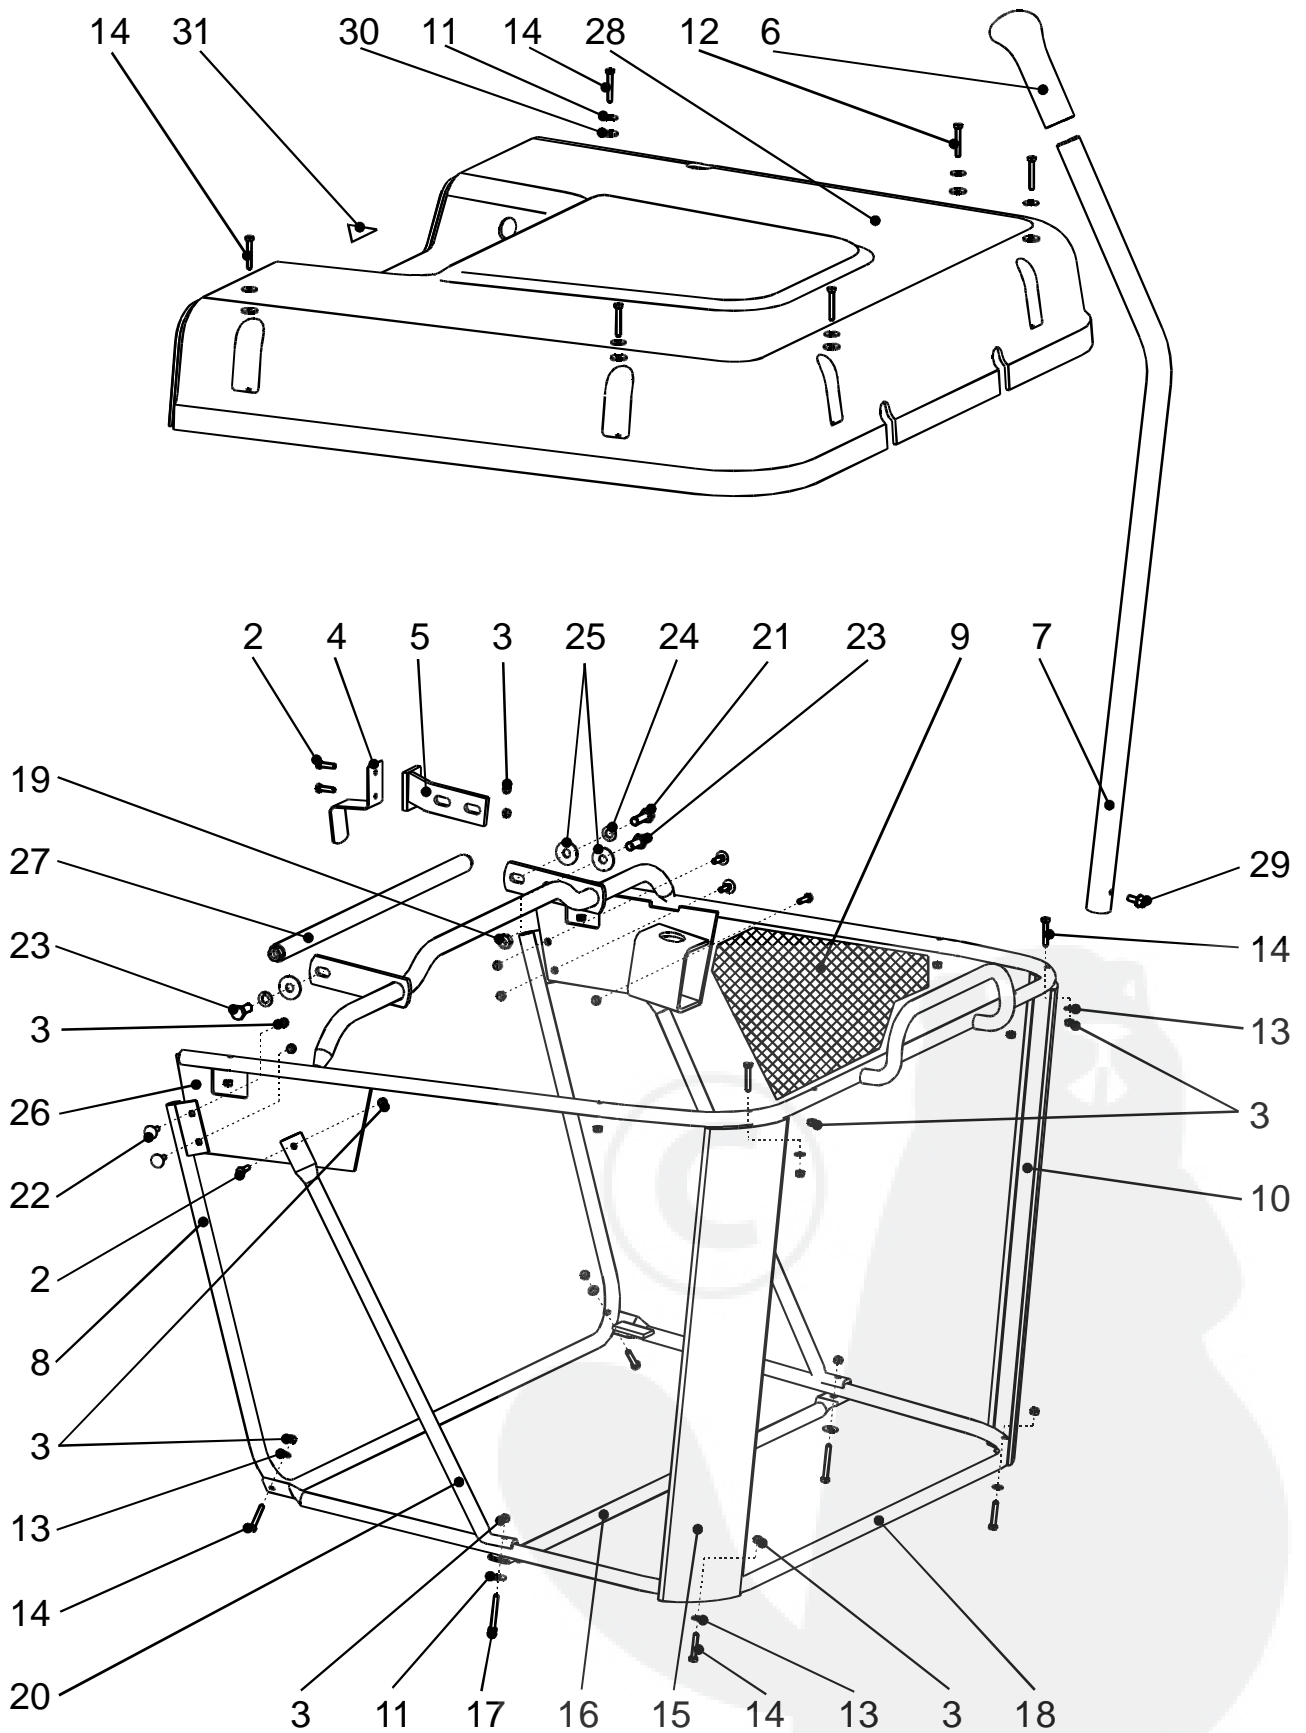

GRASS COLLECTOR ASSEMBLY

GRASS COLLECTOR ASSEMBLY

Section 7

GRP	POS.	PART NO.	DESCRIPTION	Q.TY	CODE
7	1	203958086	Grass collector assy	1	
7	2	000254067	Hex screw M5x16 DIN 933 8.8	4	
7	3	000285912	Self locking nut M5 DIN 985 Cl.8	22	
7	4	105800918	Collector spring, interlock	1	
7	5	201958329	Spring bracket	1	
7	6	000489951	Handle grip, dump lever	1	
7	7	105800952	Dumping lever	1	
7	8	000975249	Front frame assy	1	
7	9	200058278	Grass collector bag CZ	1	
7	10	000019063	Corner support - right	1	
7	11	000239448	Flat washer 5.3 DIN 9021 B	8	
7	12	000272635	Hex screw M5x30 DIN 933 8.8	4	
7	13	000289828	Flat washer 5.3 DIN 125 A	6	
7	14	000286605	Hex screw M5x25 DIN 933 8.8	8	
7	15	000060269	Corner support- left	1	
7	16	000024937	Connecting brace	1	
7	17	000283250	Hex screw M5x35 DIN 933 8.8	2	
7	18	200958657	Bottom frame assy	1	
7	19	000280885	Self locking nut M8 DIN 985 Cl.8	1	
7	20	000026048	Brace	2	
7	21	000246235	Hex screw M8x25 DIN 933 8.8	1	
7	22	000207086	Carriage bolt M5x16 DIN 603 6.8	4	
7	23	000244563	Hex screw M8x20 DIN 933 8.8	2	
7	24	000201003	Spring washer 8 DIN 127 B	2	
7	25	000298760	Flat washer 8.4 DIN 9021 B	3	
7	26	201958328	Top frame assy	1	
7	27	000978604	Lift handle	1	
7	28	203056257	Collector cover RAL 7016	1	
7	29	505900065	Taptite thread form screw M6x12 DIN 7500 D	1	
7	30	105800862	Rubber washer 5	6	
7	31	000639144	Decal arrow	1