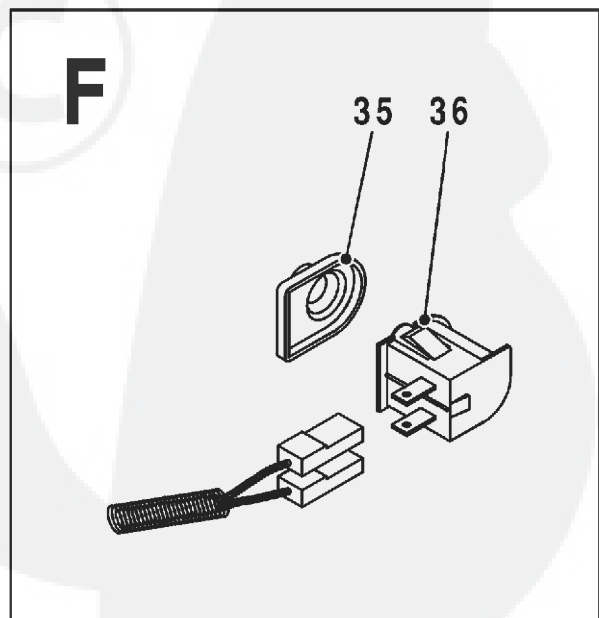

BODY ASSEMBLY - HOOD

BODY ASSEMBLY - HOOD**Section 8**

GRP	POS.	PART NO.	DESCRIPTION	Q.TY	CODE
8	61	200958645	Bumper (Senator)	1	
8	62	203958083	Hood	1	
8	68	204160001	Spring pin 6x45 ISO 8750	1	
8	69	204958063	Steering wheel	1	
8	70	254505016	Flat head screw M5x16 DIN 965 A 4.8	4	
8	71	250004014	Head-slotted screw M4x14 DIN 84 A 4.8	1	
8	72	000084414	Throttle knob - black	1	
8	73	000284240	Self locking nut M4 DIN 985 Cl.8	1	
8	74	000285912	Self locking nut M5 DIN 985 Cl.8	4	
8	75	000717739	Throttle lever assy	1	
8	76	105800812	Brace	1	
8	77	204056430	Dash panel - black	1	
8	81	220005020	Hex screw M5x20 DIN 933 8.8	6	
8	82	000239448	Flat washer 5.3 DIN 9021 B	6	
8	83	000244563	Hex screw M8x20 DIN 933 8.8	4	
8	84	000298760	Flat washer 8.4 DIN 9021 B	4	
8	86	105800818	Safety bar	1	
8	87	105800801	Hood spring	1	
8	89	195800866	Heat shield	1	
8	90	000259314	Self drilling screw 4.2x13 DIN 7504 K	3	
8	93	000305025	Hub cap GL 50x1-2.5 - black	2	
8	95	000201003	Spring washer 8 DIN 127 B	4	

ELECTRICAL - WIRING HARNESS COMPL.

Section 9

GRP	POS.	PART NO.	DESCRIPTION	Q.TY	CODE
9	1	000820556	Battery 12V-22Ah	1	
9	2	000271942	Hex nut M6 DIN 934 Cl.8	2	
9	3	000284449	Hex screw M6x16 DIN 933 8.8	2	
9	4	204958055	Battery clamp	1	
9	5	000652388	Rubber boot	2	
9	6	204958054	Battery cable (-)	1	
9	8	000290389	Flat washer 6.4 DIN 125 A	2	
9	9	204958056	Battery support	1	
9	10	000243441	Hex screw M8x16 DIN 933 8.8	2	
9	11	195800848	Extension cable	1	
9	12	000323356	Cable ties RT 360	4	
9	14	000059004	Wiring harness holder	1	
9	15	000829191	Clip - snap in 1903-00 F/A	6	
9	16	201958368	Light wiring harness CZ	1	
9	18	000818323	Light bulb R 10W 12V BA15s	2	
9	20	195800914	Clutch harness with diode	1	
9	21	201958441	Main wiring harness HYDRO-01	1	
9	22	000890670	Cap - 15455 - 4539	1	
9	23	000430595	Bushing 9x1.5 KD 712	1	
9	24	820002202	Bushing 18x2	2	
9	25	204958053	Battery cable (+)	1	
9	26	000692054	Nylon clips - adhesive 1/4 PCNY 250-9	2	
9	27	000820699	Bushing 23x2 KD 5	1	