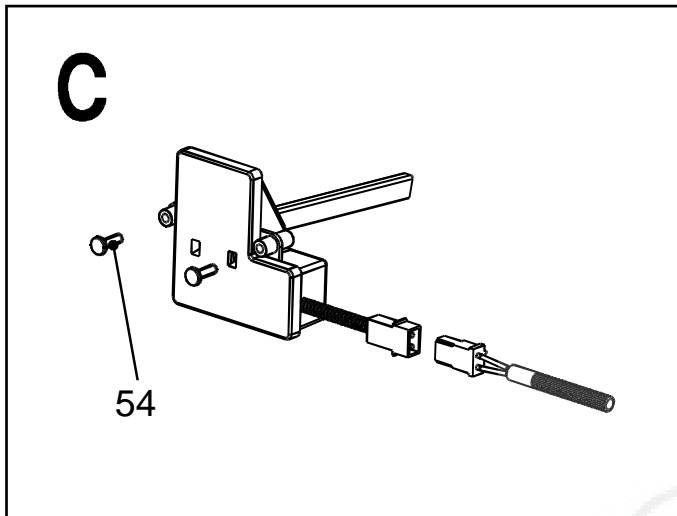

BODY ASSEMBLY - HOOD

BODY ASSEMBLY - HOOD**Section 8**

GRP	POS.	PART NO.	DESCRIPTION	Q.TY	CODE
8	61	200958645	Bumper (Senator)	1	
8	62	203958083	Hood	1	
8	68	204160001	Spring pin 6x45 ISO 8750	1	
8	69	204958063	Steering wheel	1	
8	70	254505016	Flat head screw M5x16 DIN 965 A 4.8	4	
8	71	250004014	Head-slotted screw M4x14 DIN 84 A 4.8	1	
8	72	000084414	Throttle knob - black	1	
8	73	000284240	Self locking nut M4 DIN 985 Cl.8	1	
8	74	000285912	Self locking nut M5 DIN 985 Cl.8	4	
8	75	000717739	Throttle lever assy	1	
8	76	105800812	Brace	1	
8	77	204056430	Dash panel - black	1	
8	81	220005020	Hex screw M5x20 DIN 933 8.8	6	
8	82	000239448	Flat washer 5.3 DIN 9021 B	6	
8	83	000244563	Hex screw M8x20 DIN 933 8.8	4	
8	84	000298760	Flat washer 8.4 DIN 9021 B	4	
8	86	105800818	Safety bar	1	
8	87	105800801	Hood spring	1	
8	89	195800866	Heat shield	1	
8	90	000259314	Self drilling screw 4.2x13 DIN 7504 K	3	
8	93	000305025	Hub cap GL 50x1-2.5 - black	2	
8	95	000201003	Spring washer 8 DIN 127 B	4	

ELECTRICAL - WIRING HARNESS COMPL.

Section 9

GRP	POS.	PART NO.	DESCRIPTION	Q.TY	CODE
9	1	000820556	Battery 12V-22Ah	1	
9	2	000271942	Hex nut M6 DIN 934 Cl.8	2	
9	3	000284449	Hex screw M6x16 DIN 933 8.8	2	
9	4	204958055	Battery clamp	1	
9	5	000652388	Rubber boot	2	
9	6	204958054	Battery cable (-)	1	
9	8	000290389	Flat washer 6.4 DIN 125 A	2	
9	9	204958056	Battery support	1	
9	10	000243441	Hex screw M8x16 DIN 933 8.8	2	
9	11	195800848	Extension cable	1	
9	12	000323356	Cable ties RT 360	4	
9	14	000059004	Wiring harness holder	1	
9	15	000829191	Clip - snap in 1903-00 F/A	6	
9	16	201958368	Light wiring harness CZ	1	
9	18	000818323	Light bulb R 10W 12V BA15s	2	
9	20	195800914	Clutch harness with diode	1	
9	21	201958441	Main wiring harness HYDRO-01	1	
9	22	000890670	Cap - 15455 - 4539	1	
9	23	000430595	Bushing 9x1.5 KD 712	1	
9	24	820002202	Bushing 18x2	2	
9	25	204958053	Battery cable (+)	1	
9	26	000692054	Nylon clips - adhesive 1/4 PCNY 250-9	2	
9	27	000820699	Bushing 23x2 KD 5	1	