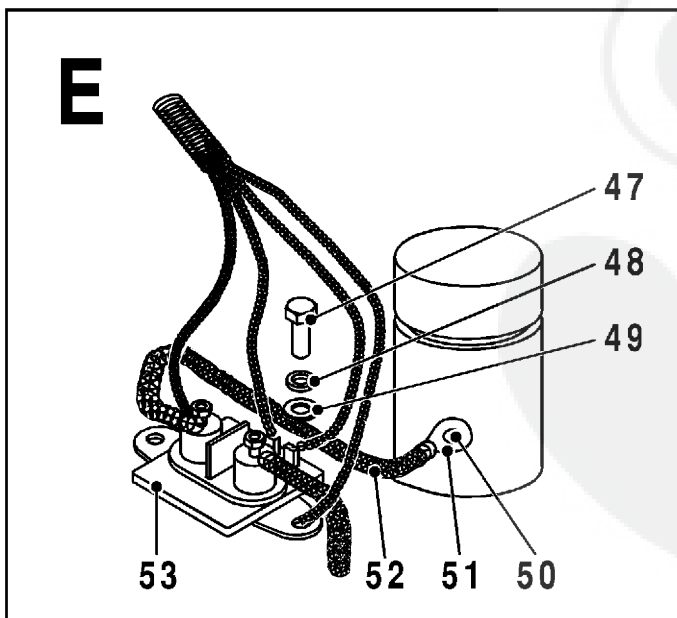

BODY ASSEMBLY - HOOD

BODY ASSEMBLY - HOOD**Section 8**

GRP	POS.	PART NO.	DESCRIPTION	Q.TY	CODE
8	61	200958645	Bumper (Senator)	1	
8	62	203958083	Hood	1	
8	68	204160001	Spring pin 6x45 ISO 8750	1	
8	69	204958063	Steering wheel	1	
8	70	254505016	Flat head screw M5x16 DIN 965 A 4.8	4	
8	71	250004014	Head-slotted screw M4x14 DIN 84 A 4.8	1	
8	72	000084414	Throttle knob - black	1	
8	73	000284240	Self locking nut M4 DIN 985 Cl.8	1	
8	74	000285912	Self locking nut M5 DIN 985 Cl.8	4	
8	75	000717739	Throttle lever assy	1	
8	76	105800812	Brace	1	
8	77	204056430	Dash panel - black	1	
8	81	220005020	Hex screw M5x20 DIN 933 8.8	6	
8	82	000239448	Flat washer 5.3 DIN 9021 B	6	
8	83	000244563	Hex screw M8x20 DIN 933 8.8	4	
8	84	000298760	Flat washer 8.4 DIN 9021 B	4	
8	86	105800818	Safety bar	1	
8	87	105800801	Hood spring	1	
8	89	195800866	Heat shield	1	
8	90	000259314	Self drilling screw 4.2x13 DIN 7504 K	3	
8	93	000305025	Hub cap GL 50x1-2.5 - black	2	
8	95	000201003	Spring washer 8 DIN 127 B	4	

ELECTRICAL - WIRING HARNESS COMPL.

Section 9

GRP	POS.	PART NO.	DESCRIPTION	Q.TY	CODE
9	1	000820556	Battery 12V-22Ah	1	
9	2	000271942	Hex nut M6 DIN 934 Cl.8	2	
9	3	000284449	Hex screw M6x16 DIN 933 8.8	2	
9	4	204958055	Battery clamp	1	
9	5	000652388	Rubber boot	2	
9	6	204958054	Battery cable (-)	1	
9	8	000290389	Flat washer 6.4 DIN 125 A	2	
9	9	204958056	Battery support	1	
9	10	000243441	Hex screw M8x16 DIN 933 8.8	2	
9	11	195800848	Extension cable	1	
9	12	000323356	Cable ties RT 360	4	
9	14	000059004	Wiring harness holder	1	
9	15	000829191	Clip - snap in 1903-00 F/A	6	
9	16	201958368	Light wiring harness CZ	1	
9	18	000818323	Light bulb R 10W 12V BA15s	2	
9	20	195800914	Clutch harness with diode	1	
9	21	201958441	Main wiring harness HYDRO-01	1	
9	22	000890670	Cap - 15455 - 4539	1	
9	23	000430595	Bushing 9x1.5 KD 712	1	
9	24	820002202	Bushing 18x2	2	
9	25	204958053	Battery cable (+)	1	
9	26	000692054	Nylon clips - adhesive 1/4 PCNY 250-9	2	
9	27	000820699	Bushing 23x2 KD 5	1	