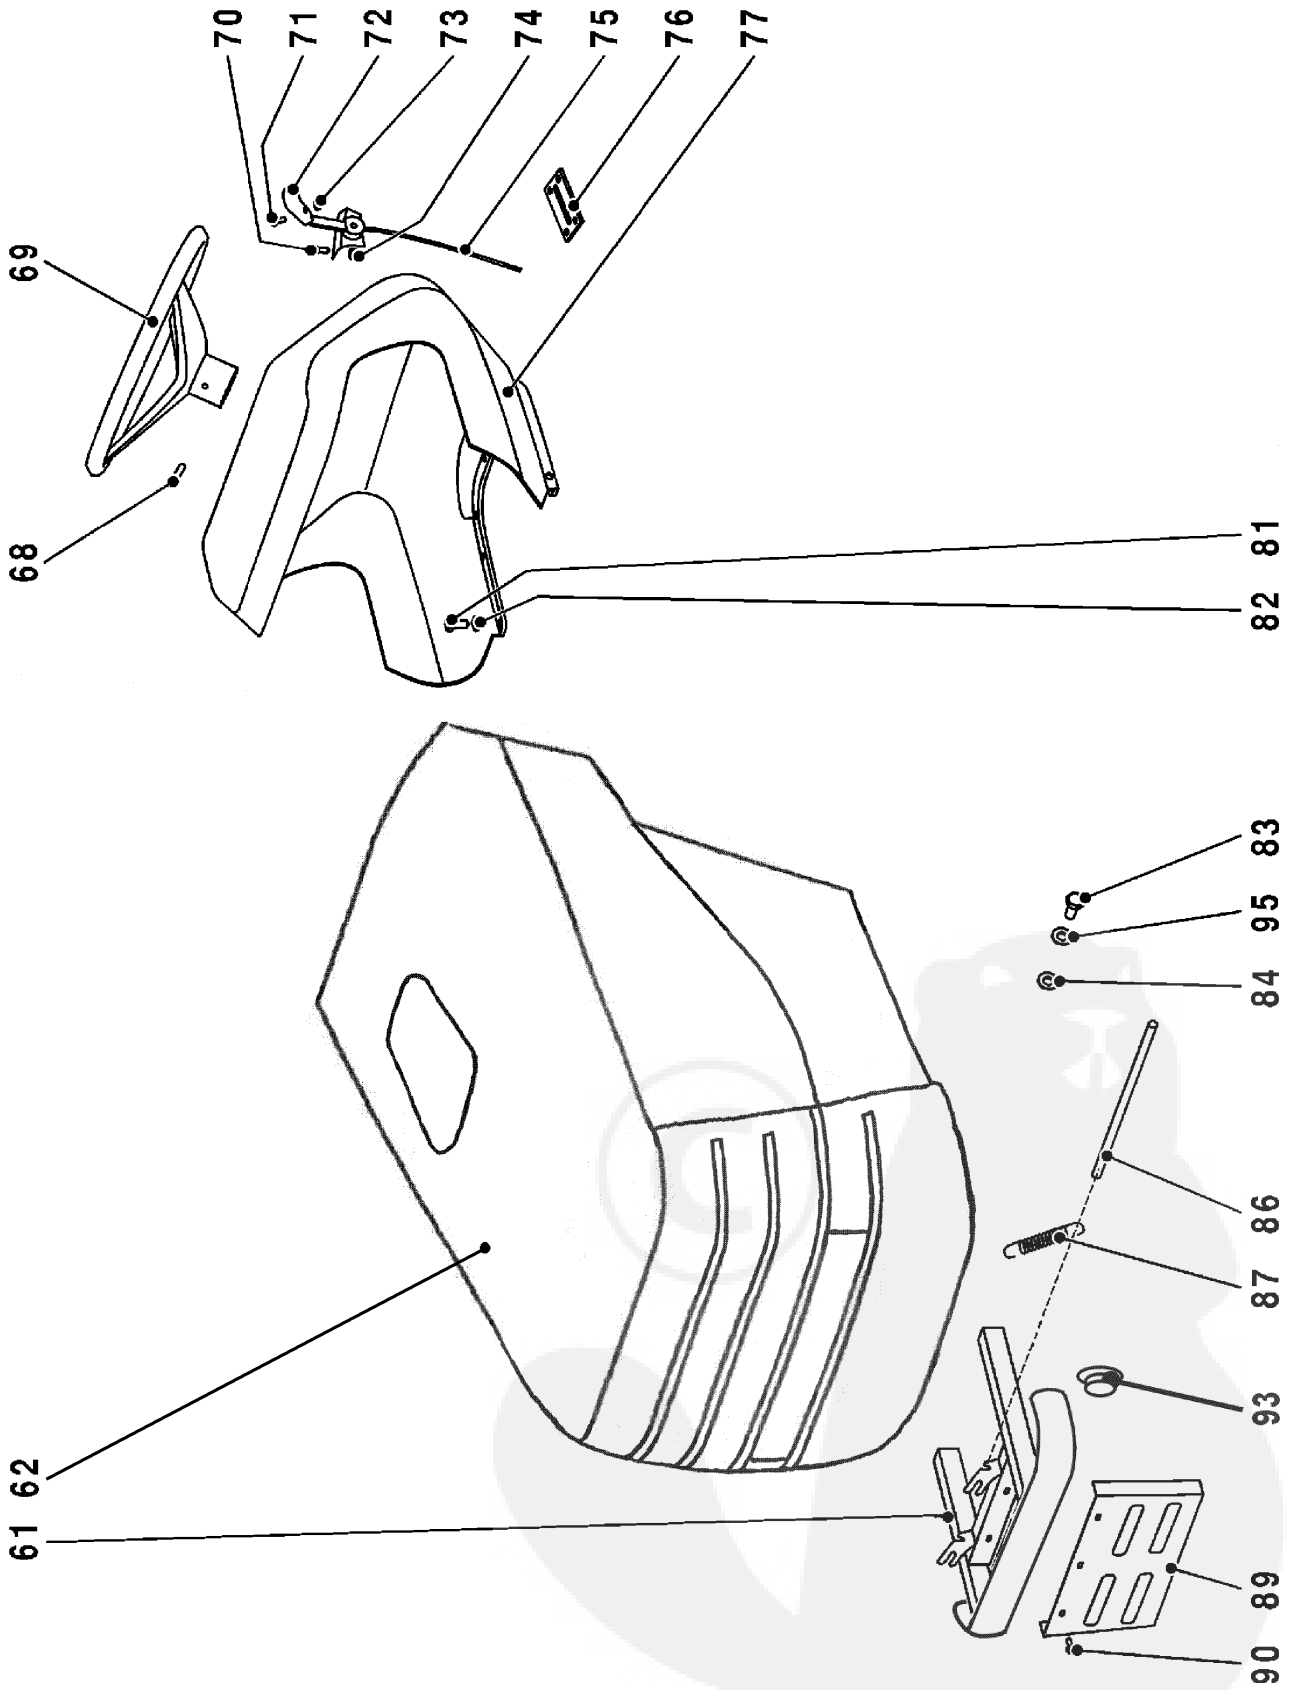

BODY ASSEMBLY - HOOD

BODY ASSEMBLY - HOOD**Section 8**

GRP	POS.	PART NO.	DESCRIPTION	Q.TY	CODE
8	61	200958645	Bumper (Senator)	1	
8	62	203958083	Hood	1	
8	68	204160001	Spring pin 6x45 ISO 8750	1	
8	69	204958063	Steering wheel	1	
8	70	254505016	Flat head screw M5x16 DIN 965 A 4.8	4	
8	71	250004014	Head-slotted screw M4x14 DIN 84 A 4.8	1	
8	72	000084414	Throttle knob - black	1	
8	73	000284240	Self locking nut M4 DIN 985 Cl.8	1	
8	74	000285912	Self locking nut M5 DIN 985 Cl.8	4	
8	75	000717739	Throttle lever assy	1	
8	76	105800812	Brace	1	
8	77	204056430	Dash panel - black	1	
8	81	220005020	Hex screw M5x20 DIN 933 8.8	6	
8	82	000239448	Flat washer 5.3 DIN 9021 B	6	
8	83	000244563	Hex screw M8x20 DIN 933 8.8	4	
8	84	000298760	Flat washer 8.4 DIN 9021 B	4	
8	86	105800818	Safety bar	1	
8	87	105800801	Hood spring	1	
8	89	195800866	Heat shield	1	
8	90	000259314	Self drilling screw 4.2x13 DIN 7504 K	3	
8	93	000305025	Hub cap GL 50x1-2.5 - black	2	
8	95	000201003	Spring washer 8 DIN 127 B	4	