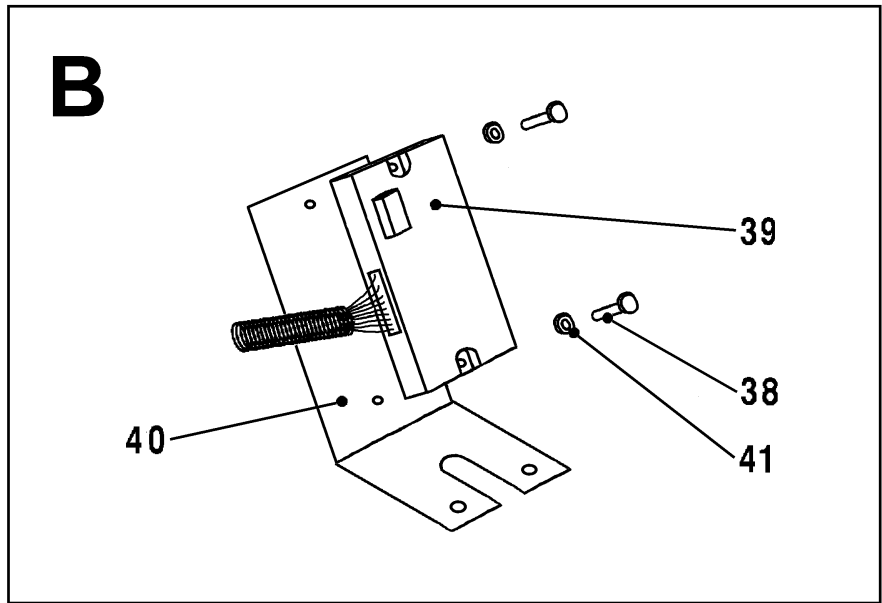

BODY ASSEMBLY - HOOD

BODY ASSEMBLY - HOOD**Section 8**

GRP	POS.	PART NO.	DESCRIPTION	Q.TY	CODE
8	61	200958645	Bumper (Senator)	1	
8	62	203958083	Hood	1	
8	68	204160001	Spring pin 6x45 ISO 8750	1	
8	69	204958063	Steering wheel	1	
8	70	254505016	Flat head screw M5x16 DIN 965 A 4.8	4	
8	71	250004014	Head-slotted screw M4x14 DIN 84 A 4.8	1	
8	72	000084414	Throttle knob - black	1	
8	73	000284240	Self locking nut M4 DIN 985 Cl.8	1	
8	74	000285912	Self locking nut M5 DIN 985 Cl.8	4	
8	75	000717739	Throttle lever assy	1	
8	76	105800812	Brace	1	
8	77	204056430	Dash panel - black	1	
8	81	220005020	Hex screw M5x20 DIN 933 8.8	6	
8	82	000239448	Flat washer 5.3 DIN 9021 B	6	
8	83	000244563	Hex screw M8x20 DIN 933 8.8	4	
8	84	000298760	Flat washer 8.4 DIN 9021 B	4	
8	86	105800818	Safety bar	1	
8	87	105800801	Hood spring	1	
8	89	195800866	Heat shield	1	
8	90	000259314	Self drilling screw 4.2x13 DIN 7504 K	3	
8	93	000305025	Hub cap GL 50x1-2.5 - black	2	
8	95	000201003	Spring washer 8 DIN 127 B	4	

ELECTRICAL - WIRING HARNESS COMPL.

Section 9

GRP	POS.	PART NO.	DESCRIPTION	Q.TY	CODE
9	1	000820556	Battery 12V-22Ah	1	
9	2	000271942	Hex nut M6 DIN 934 Cl.8	2	
9	3	000284449	Hex screw M6x16 DIN 933 8.8	2	
9	4	204958055	Battery clamp	1	
9	5	000652388	Rubber boot	2	
9	6	204958054	Battery cable (-)	1	
9	8	000290389	Flat washer 6.4 DIN 125 A	2	
9	9	204958056	Battery support	1	
9	10	000243441	Hex screw M8x16 DIN 933 8.8	2	
9	11	195800848	Extension cable	1	
9	12	000323356	Cable ties RT 360	4	
9	14	000059004	Wiring harness holder	1	
9	15	000829191	Clip - snap in 1903-00 F/A	6	
9	16	201958368	Light wiring harness CZ	1	
9	18	000818323	Light bulb R 10W 12V BA15s	2	
9	20	195800914	Clutch harness with diode	1	
9	21	201958441	Main wiring harness HYDRO-01	1	
9	22	000890670	Cap - 15455 - 4539	1	
9	23	000430595	Bushing 9x1.5 KD 712	1	
9	24	820002202	Bushing 18x2	2	
9	25	204958053	Battery cable (+)	1	
9	26	000692054	Nylon clips - adhesive 1/4 PCNY 250-9	2	
9	27	000820699	Bushing 23x2 KD 5	1	