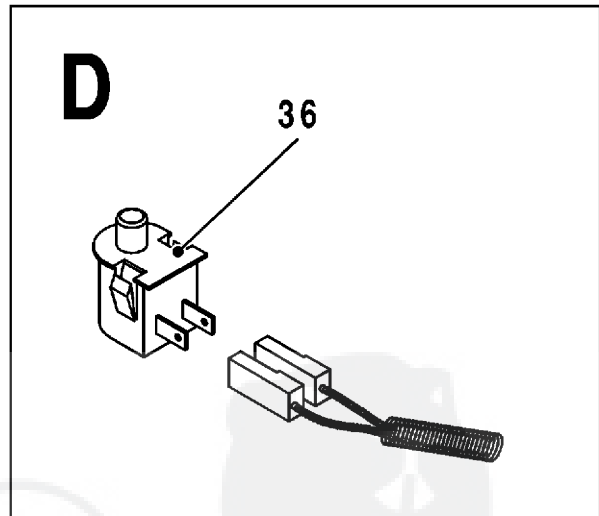

BODY ASSEMBLY - HOOD

BODY ASSEMBLY - HOOD**Section 8**

GRP	POS.	PART NO.	DESCRIPTION	Q.TY	CODE
8	61	200958645	Bumper (Senator)	1	
8	62	203958083	Hood	1	
8	68	204160001	Spring pin 6x45 ISO 8750	1	
8	69	204958063	Steering wheel	1	
8	70	254505016	Flat head screw M5x16 DIN 965 A 4.8	4	
8	71	250004014	Head-slotted screw M4x14 DIN 84 A 4.8	1	
8	72	000084414	Throttle knob - black	1	
8	73	000284240	Self locking nut M4 DIN 985 Cl.8	1	
8	74	000285912	Self locking nut M5 DIN 985 Cl.8	4	
8	75	000717739	Throttle lever assy	1	
8	76	105800812	Brace	1	
8	77	204056430	Dash panel - black	1	
8	81	220005020	Hex screw M5x20 DIN 933 8.8	6	
8	82	000239448	Flat washer 5.3 DIN 9021 B	6	
8	83	000244563	Hex screw M8x20 DIN 933 8.8	4	
8	84	000298760	Flat washer 8.4 DIN 9021 B	4	
8	86	105800818	Safety bar	1	
8	87	105800801	Hood spring	1	
8	89	195800866	Heat shield	1	
8	90	000259314	Self drilling screw 4.2x13 DIN 7504 K	3	
8	93	000305025	Hub cap GL 50x1-2.5 - black	2	
8	95	000201003	Spring washer 8 DIN 127 B	4	

ELECTRICAL - WIRING HARNESS COMPL.

Section 9

GRP	POS.	PART NO.	DESCRIPTION	Q.TY	CODE
9	1	000820556	Battery 12V-22Ah	1	
9	2	000271942	Hex nut M6 DIN 934 Cl.8	2	
9	3	000284449	Hex screw M6x16 DIN 933 8.8	2	
9	4	204958055	Battery clamp	1	
9	5	000652388	Rubber boot	2	
9	6	204958054	Battery cable (-)	1	
9	8	000290389	Flat washer 6.4 DIN 125 A	2	
9	9	204958056	Battery support	1	
9	10	000243441	Hex screw M8x16 DIN 933 8.8	2	
9	11	195800848	Extension cable	1	
9	12	000323356	Cable ties RT 360	4	
9	14	000059004	Wiring harness holder	1	
9	15	000829191	Clip - snap in 1903-00 F/A	6	
9	16	201958368	Light wiring harness CZ	1	
9	18	000818323	Light bulb R 10W 12V BA15s	2	
9	20	195800914	Clutch harness with diode	1	
9	21	201958441	Main wiring harness HYDRO-01	1	
9	22	000890670	Cap - 15455 - 4539	1	
9	23	000430595	Bushing 9x1.5 KD 712	1	
9	24	820002202	Bushing 18x2	2	
9	25	204958053	Battery cable (+)	1	
9	26	000692054	Nylon clips - adhesive 1/4 PCNY 250-9	2	
9	27	000820699	Bushing 23x2 KD 5	1	