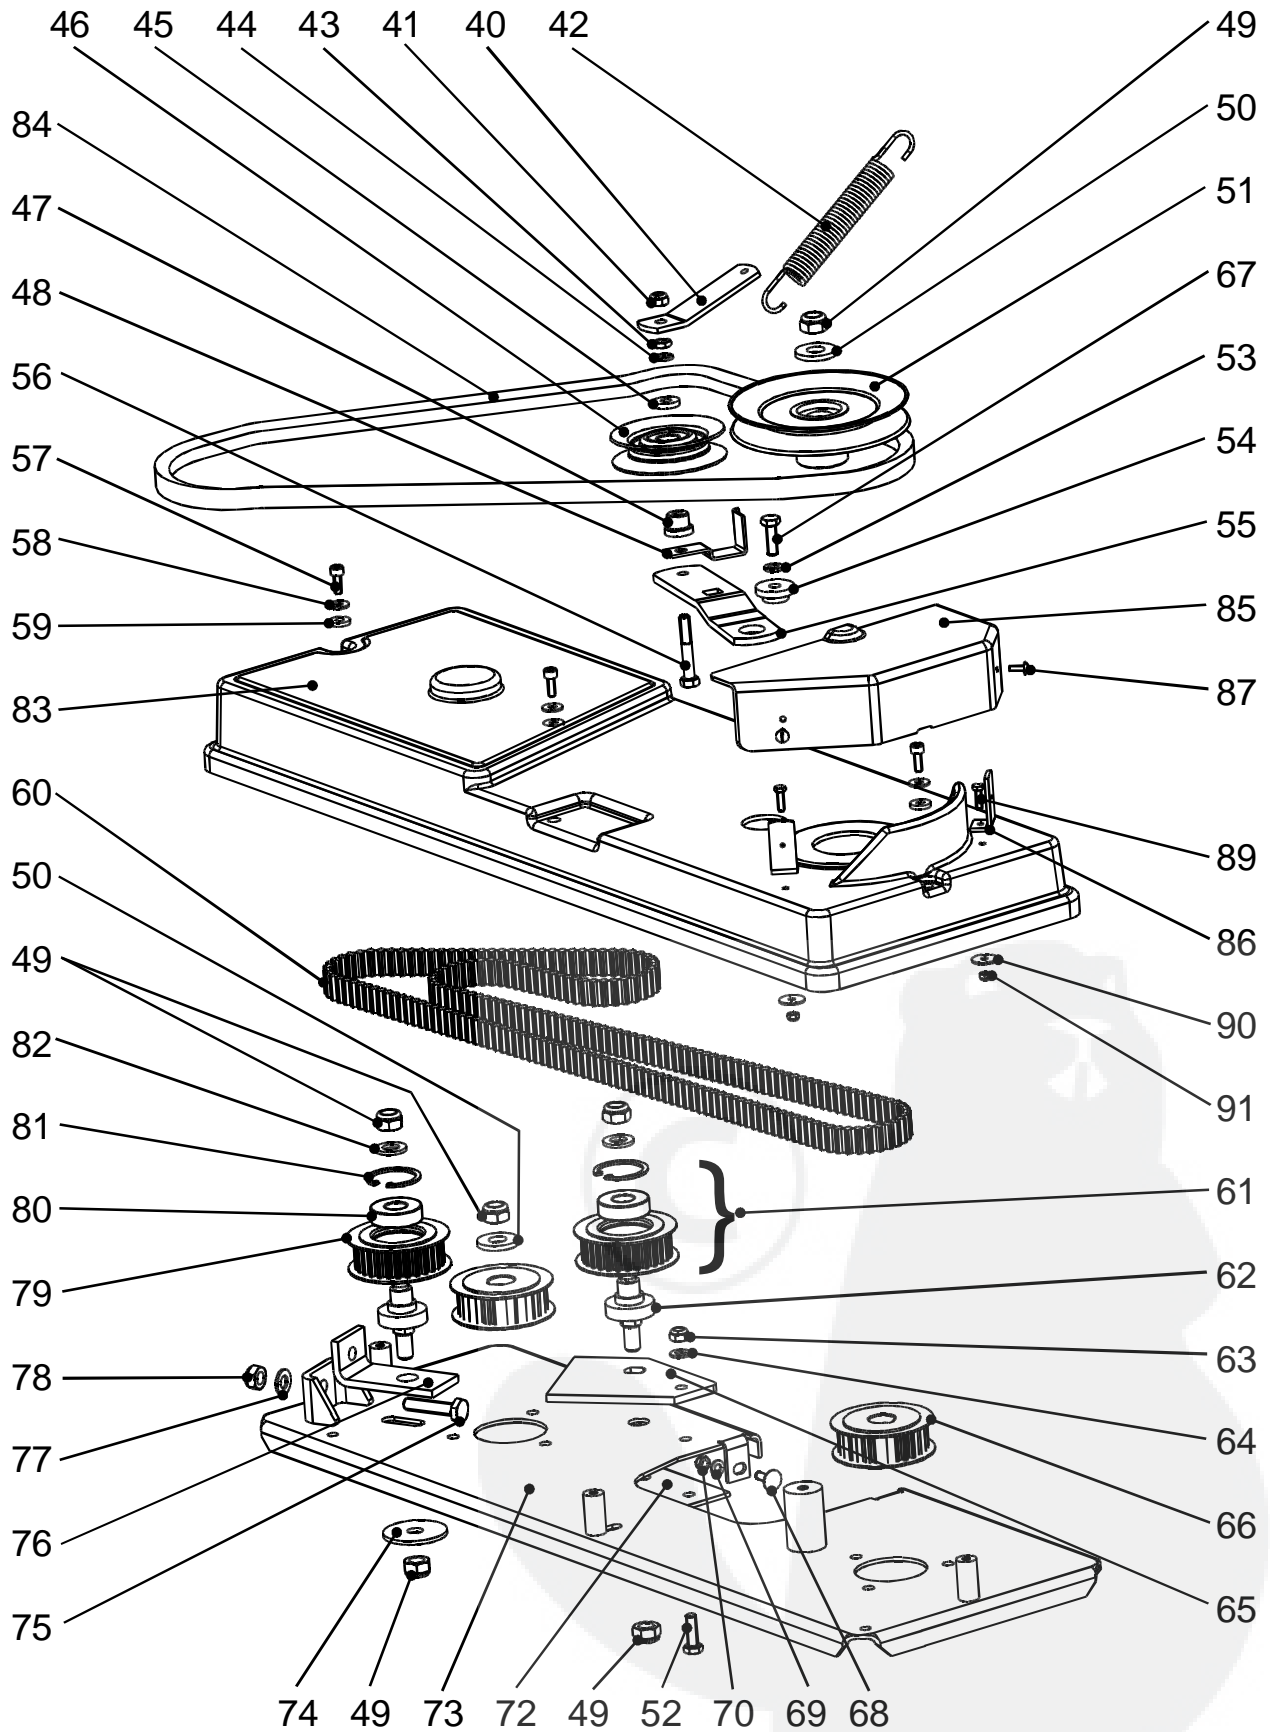

CUTTING PAN - DRIVE SYSTEM

CUTTING PAN - DRIVE SYSTEM

Section 5

GRP	POS.	PART NO.	DESCRIPTION	Q.TY	CODE
5	40	000013783	Engagement lever	1	
5	41	000280885	Self locking nut M8 DIN 985 Cl.8	1	
5	42	000320870	Spring	1	
5	43	000224730	Hex nut M8 DIN 439 B Cl.04	1	
5	44	000201003	Spring washer 8 DIN 127 B	1	
5	45	000298761	Flat washer 8.4 DIN 7349	1	
5	46	000785884	Idler pulley W3500 - 3712	1	
5	47	105800931	Bushing	1	
5	48	105800943	Belt retainer	1	
5	49	000282557	Self locking nut M12 DIN 985 Cl.8	6	
5	50	000078573	Flat washer	2	
5	51	000903606	Drive pulley	1	
5	52	000246235	Hex screw M8x25 DIN 933 8.8	1	
5	53	000202114	Spring washer 10 DIN 127 B	1	
5	54	204056386	Shoulder spacer	1	
5	55	105800944	Idler arm	1	
5	56	000221850	Hex screw M8x50 DIN 931 8.8	1	
5	57	203258354	Hex screw M6x16 DIN 912 8.8	3	
5	58	271030064	Flat washer 6.4 BN 737	3	
5	59	105800863	Rubber washer 6.4	3	
5	60	202248107	Cog belt 20DS 8M 1760 Bando	1	
5	61	195800954	Cog pulley assy	2	
5	62	105800928	Cog pulley pin	2	
5	63	000280885	Self locking nut M8 DIN 985 Cl.8	1	
5	64	000291500	Flat washer 8.4 DIN 125 A	1	
5	65	105800945	Pulley support	1	
5	66	000993663	Drive cog pulley 28	2	
5	67	000267476	Hex screw M10x25 DIN 933 8.8	1	
5	68	240306016	Carriage bolt M6x16 DIN 603 6.8	1	
5	69	000290389	Flat washer 6.4 DIN 125 A	1	
5	70	000283118	Self locking nut M6 DIN 985 Cl.8	1	
5	72	105800946	Flat washer	1	
5	73	204958037	Blade drive plate assy	1	
5	74	505900043	Cog pulley washer	1	
5	75	220010045	Hex screw M10x45 DIN 933 8.8	1	
5	76	105800947	Bracket idler	1	
5	77	000292061	Flat washer 10.5 DIN 125 A	1	
5	78	000281446	Self locking nut M10 DIN 985 Cl.8	1	
5	79	195800887	Cog pulley 28	2	
5	80	201878011	Bearing 6203 2RS P6	2	
5	81	275100040	Locking ring 40 DIN 472	2	
5	82	000293172	Flat washer 13 DIN 125 A	2	
5	83	105700013	Belt cover - black	1	
5	84	000492063	V-Belt 17x1350 B53 - Mitsuboshi	1	
5	85	203056142	Drive pulley cover - black	1	
5	86	203056019	Cover holder	2	
5	87	203125378	Bolt M4x12 4.6 BN 354	2	
5	89	000254067	Hex screw M5x16 DIN 933 8.8	2	
5	90	203125377	Flat washer 5x20 BN 732	2	
5	91	000285912	Self locking nut M5 DIN 985 Cl.8	2