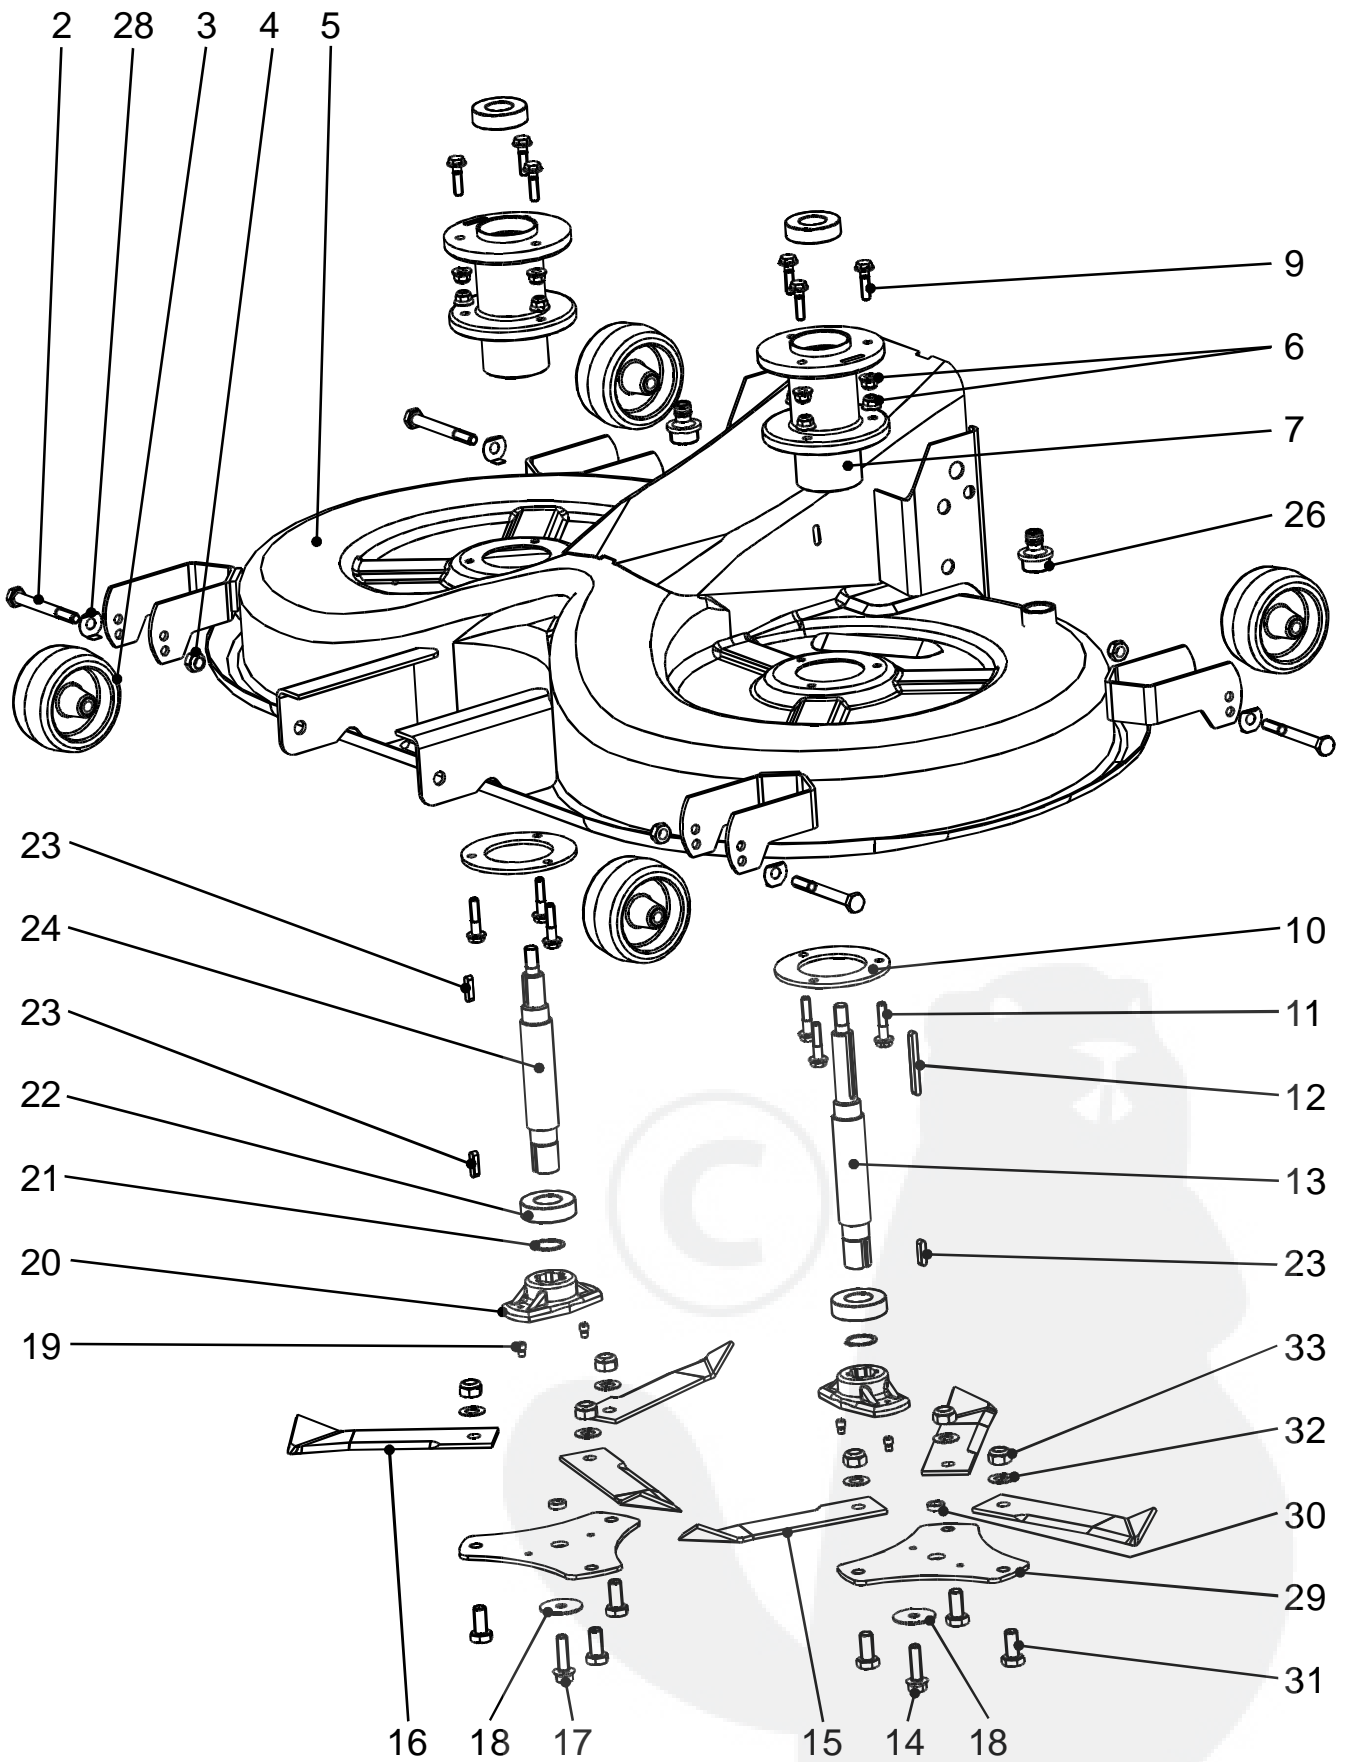

CUTTING PAN - MOWER HOUSING COMPL.

Section 5

GRP	POS.	PART NO.	DESCRIPTION	Q.TY	CODE
5	1	204102003	Cutting system, complete	1	
5	2	221010090	Hex screw M10x90 DIN 931 8.8	4	
5	3	105700018	Gauge wheel	4	
5	4	000281446	Self locking nut M10 DIN 985 Cl.8	4	
5	5	200958647	Mower housing, complete	1	
5	6	232108008	Self locking flange nut M8 DIN 6926 Cl.8	12	
5	7	203056136	Quill housing	2	
5	9	201852083	Hex flange bolt M8x30 DIN 6921 8.8	6	
5	10	505900059	Ring support	2	
5	11	222008035	Hex flange bolt M8x35 DIN 6921 8.8	6	
5	12	000106590	Key 6h9x6x63 DIN 6885 A	1	
5	13	105800988	Blade shaft, left	1	
5	14	000233453	Hex screw M10x1x35	1	
5	15	205056437	Blade, left	3	
5	16	205056436	Blade, right	3	
5	17	000245025	Hex screw M10x1x35, left	1	
5	18	505900073	Belleville washer 40x10.2x2x3.1	2	
5	19	000281490	Grooved shear pin	4	
5	20	202058022	Blade adaptor	2	
5	21	000296076	Locking ring 25 DIN 471	2	
5	22	201878010	Bearing 6205 2RS P6	4	
5	23	000206030	Square key 6h9x6x25 DIN 6885 A	3	
5	24	105800987	Blade shaft, right	1	
5	26	203001020	Plastic connection 3/4"	2	
5	28	201852163	Washer 10.5 DIN 93	4	
5	29	205056435	Blade adaptor	2	
5	30	105800795	Spacer	2	
5	31	205204141	Screw M12x1.5x25 DIN 961 8.8	6	
5	32	205204027	Spring washer 13 DIN 137 B	6	
5	33	205204142	Self locking nut M12x1.5 DIN 985 Cl.8	6	