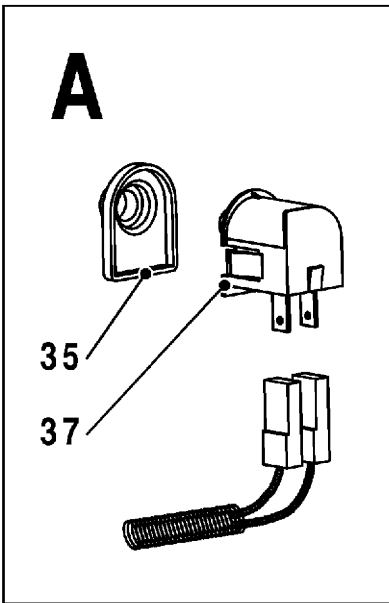

ELECTRICAL - SWITCHES (1)

Section 9

GRP	POS.	PART NO.	DESCRIPTION	Q.TY	CODE
9	35	505900049	Protective cover 9910	2	
9	36	000877943	Switch DELTA 6440-04	2	
9	37	201059200	Switch DELTA 6440-53	1	
9	38	201852333	Screw 2.9x13 DIN 7981 Z	2	
9	39	201958440	Control modulus HYDRO-01	1	
9	40	200058252	Holder modulus	1	
9	41	201852334	Flat washer 3 DIN 125 A	2	
9	47	000247357	Hex screw M6x12 DIN 933 8.8	2	
9	48	000200442	Spring washer 6 DIN 127 B	2	
9	49	000290389	Flat washer 6.4 DIN 125 A	2	
9	50	000277816	Nut W 1/4" - 20	1	
9	51	000453332	Rubber boot 16x11	1	
9	52	195800916	El. starter lead (10)	1	
9	53	000821117	Solenoid 94255/12V - 150A	1	
9	54	203356752	Screw 4.2x13 DIN 7981 F	2