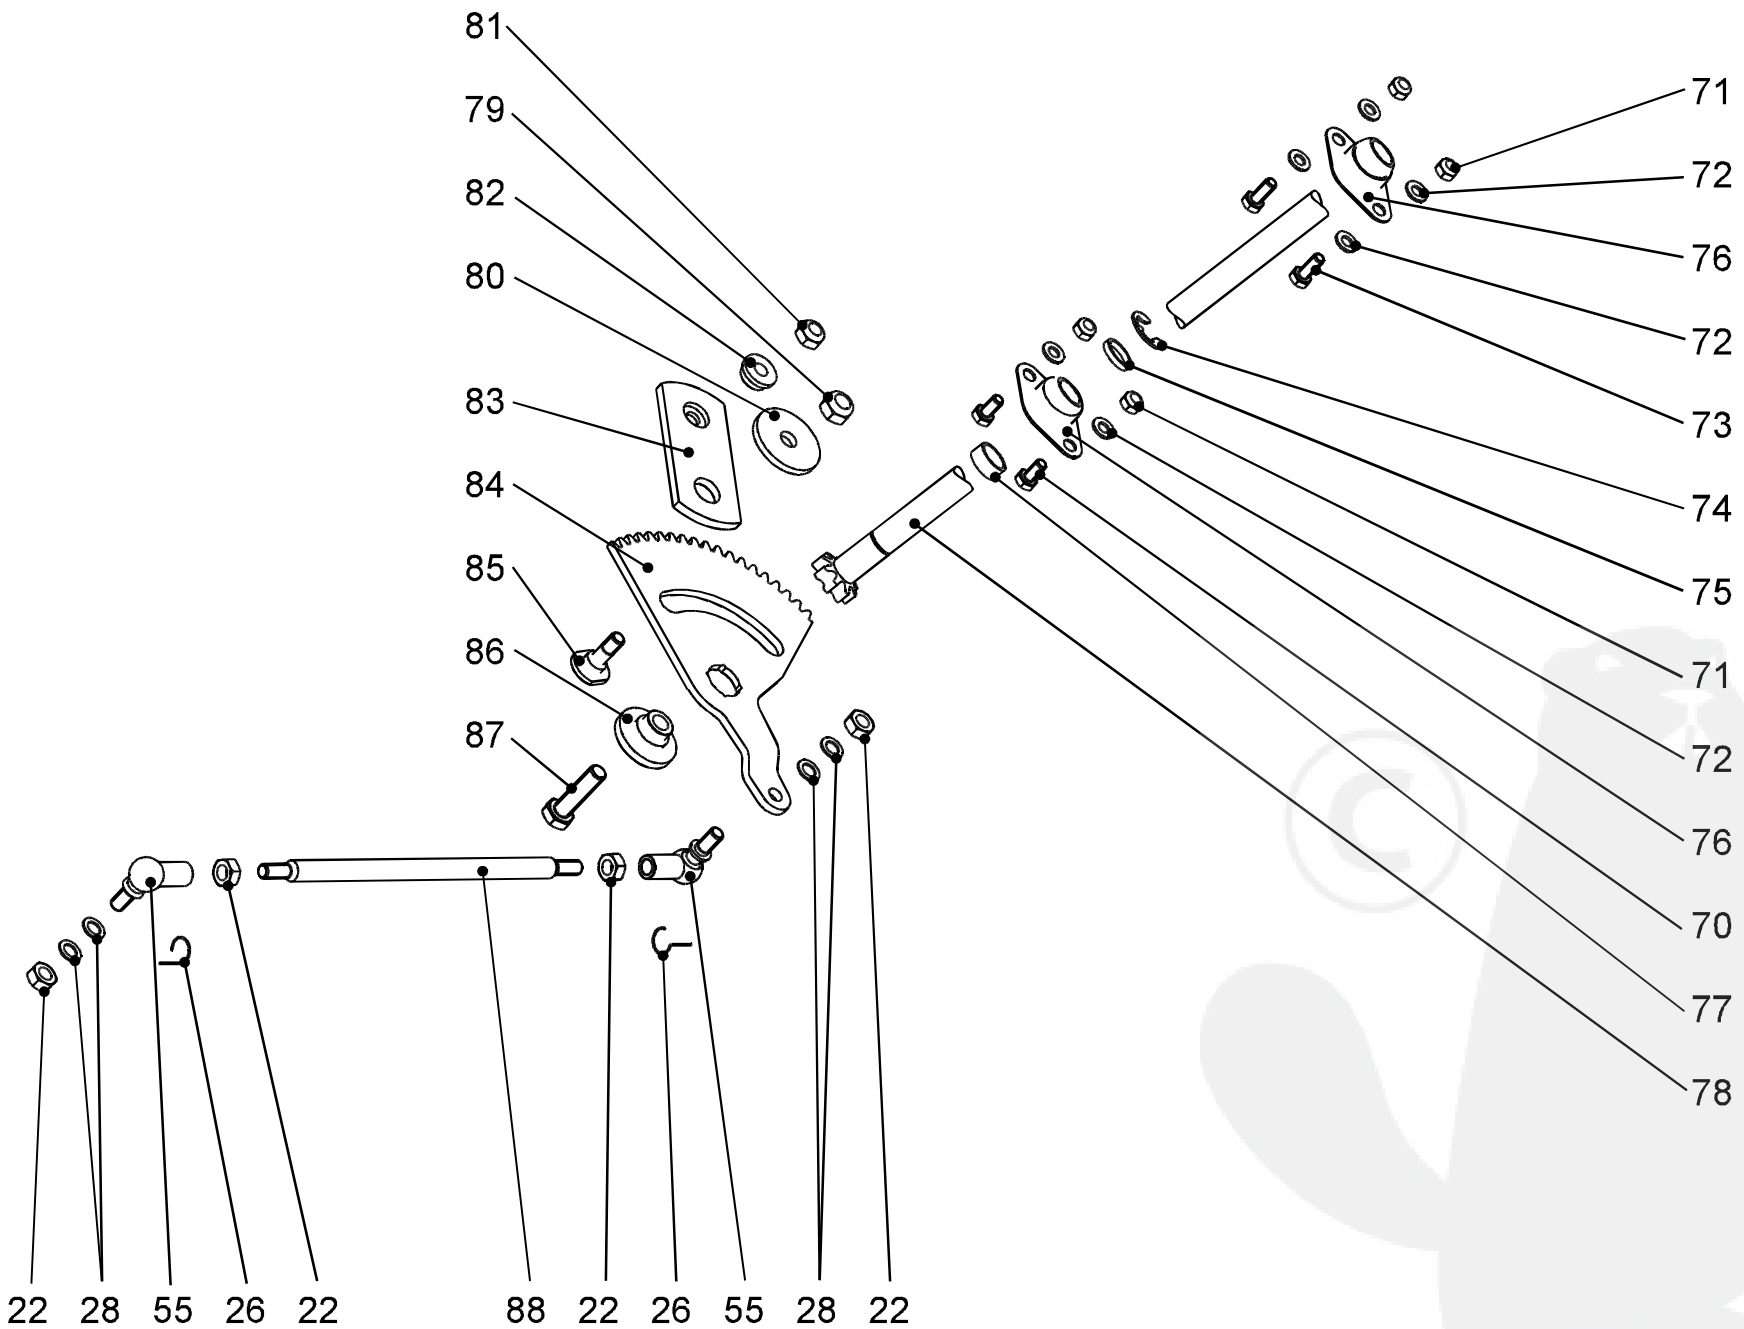

**STEERING**  
**Section 2**

GRP	POS.	PART NO.	DESCRIPTION	Q.TY	CODE
2	22	000273625	Hex nut M10 DIN 934 Cl.8	4	
2	26	000235246	Locking stirrups 16 DIN 71805 S	2	
2	28	201852444	Washer 10.3 NORD-LOCK	4	
2	55	195800901	Ball angle joint 16	2	
2	70	000243441	Hex screw M8x16 DIN 933 8.8	2	
2	71	000280885	Self-locking nut M8 DIN 985 Cl.8	4	
2	72	000291500	Flat washer 8.4 DIN 125 A	6	
2	73	000244563	Hex screw M8x20 DIN 933 8.8	2	
2	74	000230230	Spring clip C15 DIN 6799	1	
2	75	105800970	Spacer, upper	1	
2	76	505900002	Spherical bearing FJB 12	2	
2	77	105800969	Spacer, lower	1	
2	78	195800920	Steering shaft pinion gear	1	
2	79	000282557	Self-locking nut M12 DIN 985 Cl.8	1	
2	80	505900043	Eccentric bolt washer 12.4x50x5	1	
2	81	000281446	Self-locking nut M10 DIN 985 Cl.8	1	
2	82	201058244	Bushing	1	
2	83	201058248	Steering plate	1	
2	84	000040667	Sector gear	1	
2	85	201058246	Shoulder bolt	1	
2	86	201058247	Steering pin	1	
2	87	220012045	Hex screw M12x45 DIN 933 8.8	1	
2	88	000050413	Drag link	1	