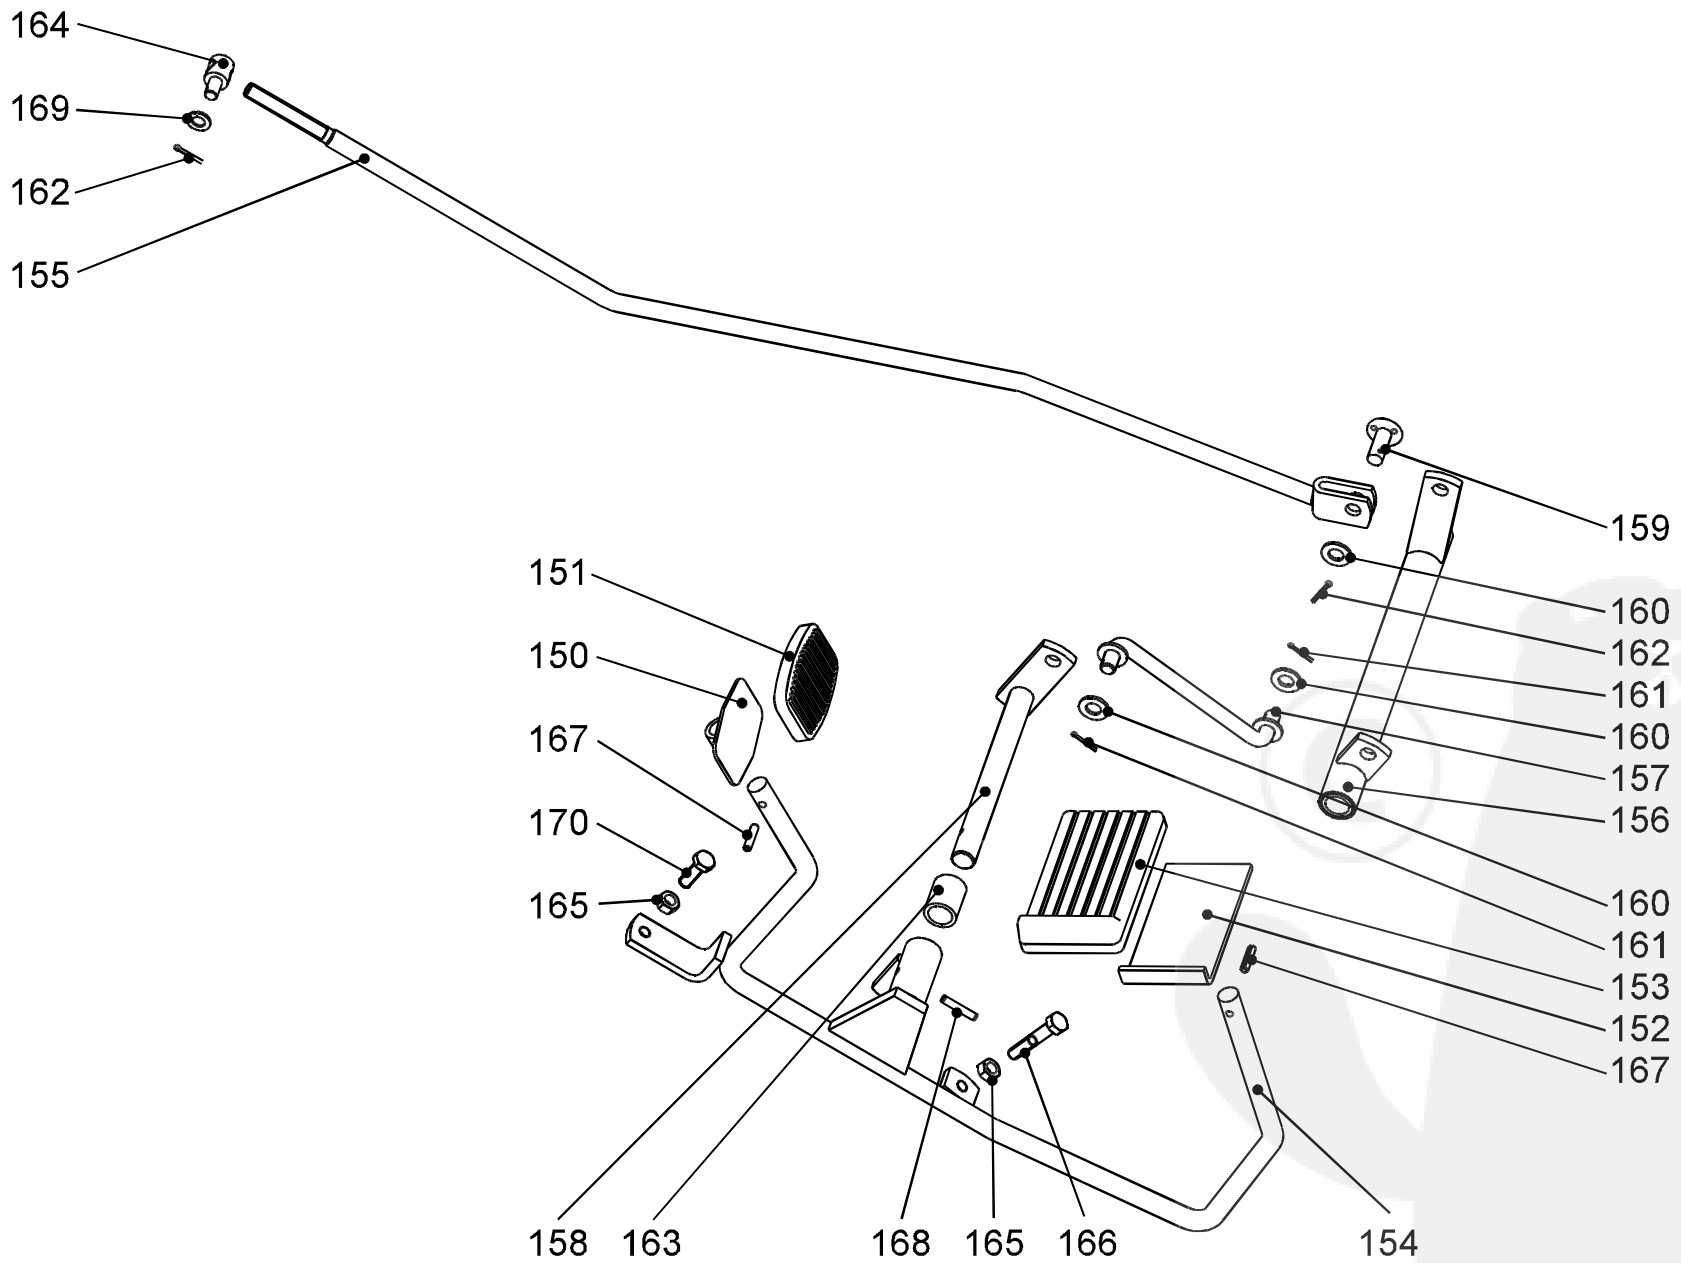

OPERATION - TRAVEL PEDALS

Section 4

GRP	POS.	PART NO.	DESCRIPTION	Q.TY	CODE
4	150	200958756	Travel pedal, rear	1	
4	151	000406901	Pedal pad - Skoda	1	
4	152	203958202	Travel pedal, front	1	
4	153	202056153	Pedal pad, front	1	
4	154	200958752	Travel pad weldment	1	
4	155	200958755	Tie rod	1	
4	156	200958760	Diagonal shaft	1	
4	157	203958216	Formed link	1	
4	158	200958758	Diagonal shaft	1	
4	159	200058594	Pin	1	
4	160	000292061	Washer 10.5 DIN 125 A	3	
4	161	000282218	Cotter pin 2x18 DIN 94	2	
4	162	000255530	Cotter pin 2.5x18 DIN 94	2	
4	163	200058606	Spacer	1	
4	164	200058618	Pin	1	
4	165	000272503	Nut M8 DIN 934 Cl.8	2	
4	166	200225405	Screw M8x60 DIN 931 8.8	1	
4	167	000291610	Spring pin 5x22 DIN 1481	2	
4	168	203126311	Spring pin 5x26 ISO 8748	1	
4	169	200296000	Washer 9 DIN 126	1	
4	170	000246235	Screw M8x25 DIN 933 8.8	1