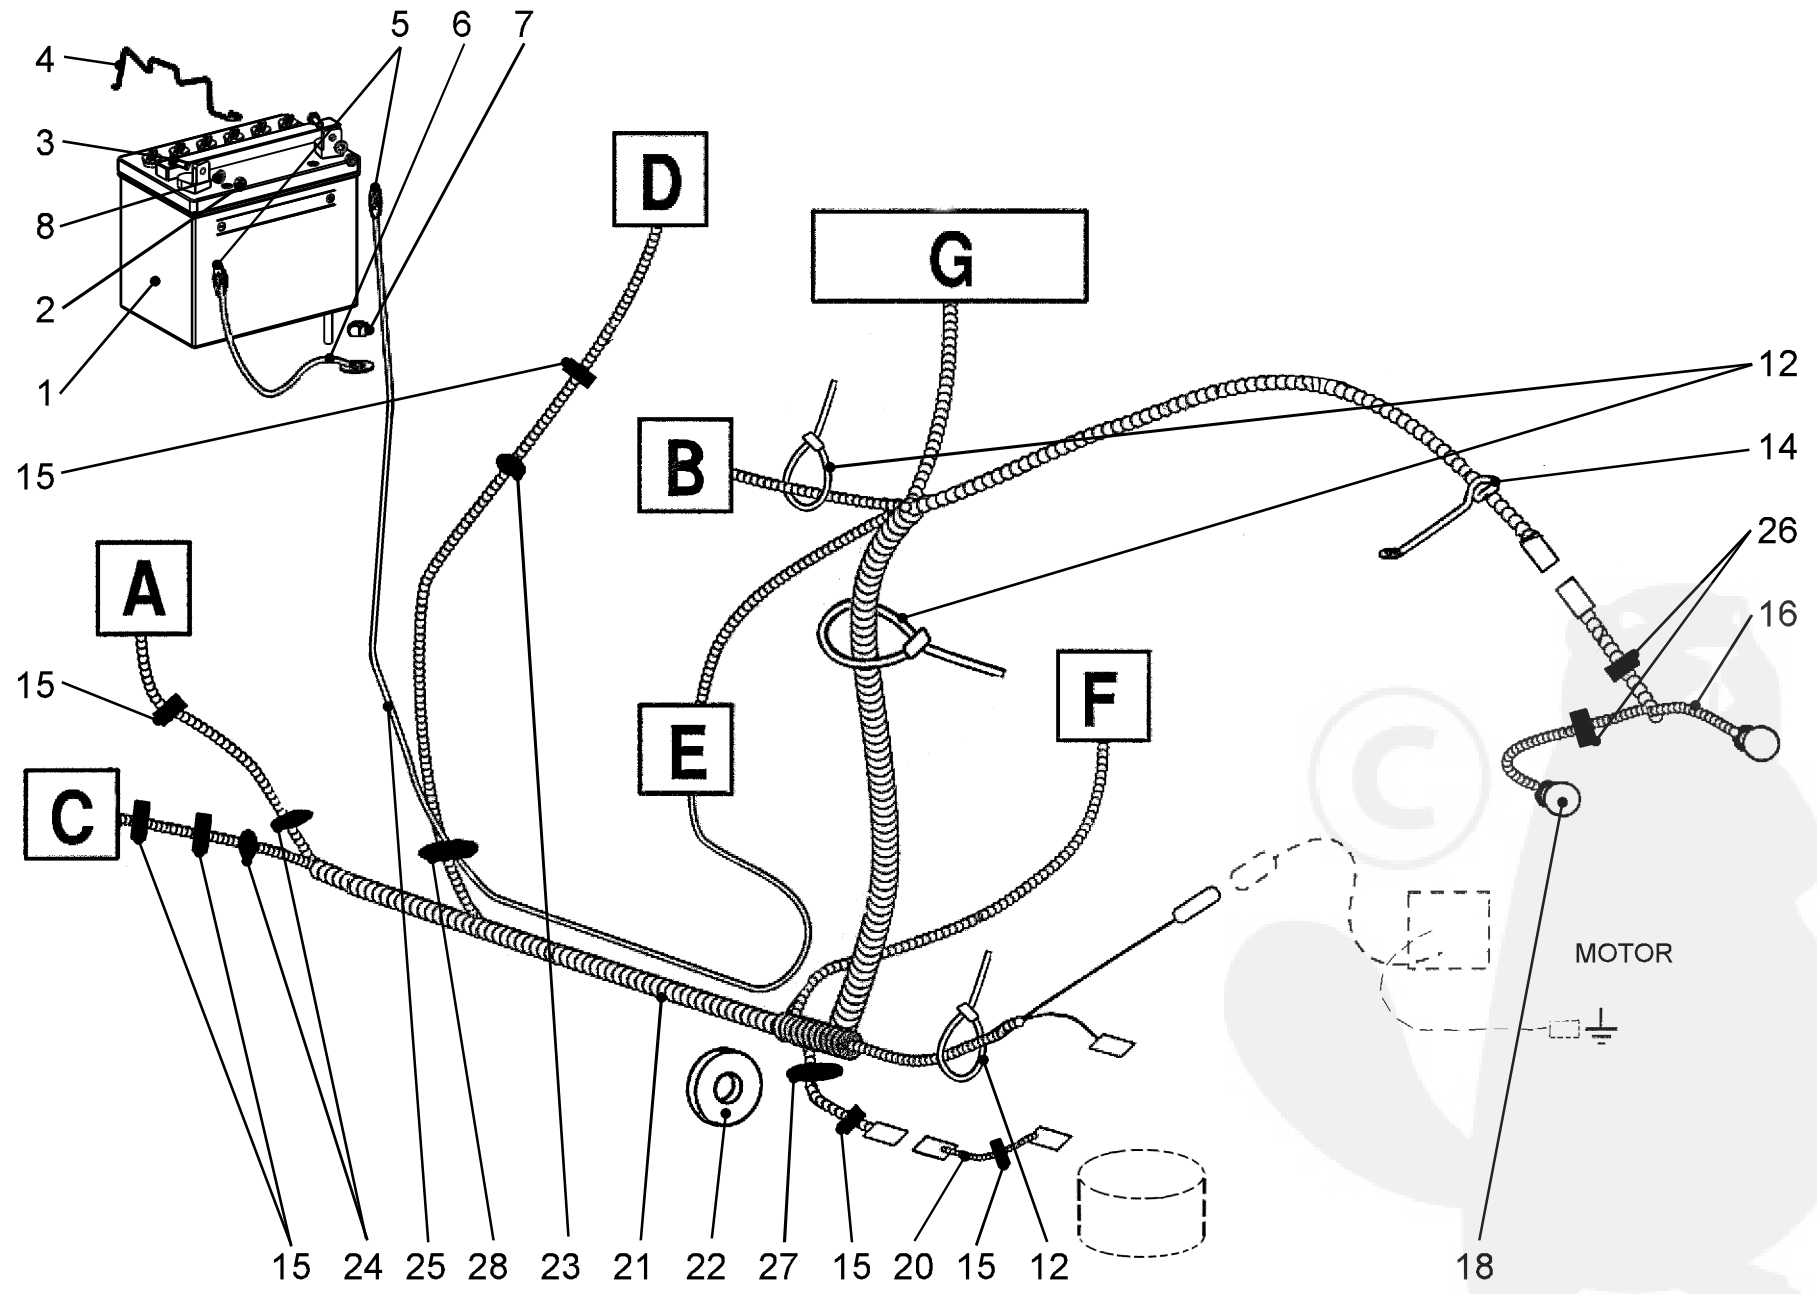

**BODY ASSEMBLY - HOOD**

**Section 8**

GRP	POS.	PART NO.	DESCRIPTION	Q.TY	CODE
8	61	200958645	Bumper (Senator)	1	
8	62	202958273	Hood	1	
8	63	000820699	Bushing 23x2 KD5	1	
8	64	203056190	Fuel tank holder	1	
8	65	203056191	Support holder	1	
8	66	000256300	Hex screw M5x12 DIN 933 8.8	2	
8	67	203845122	Screw M5x12 DIN 965 A 4.8	4	
8	68	000323906	Spring pin 6x45 DIN 7346	1	
8	69	000058527	Steering wheel, 14 640 CZ	1	
8	70	254505016	Flat head screw M5x16 DIN 965 A 4.8	4	
8	71	250004014	Head-slotted screw M4x14 DIN 84 A 4.8	1	
8	72	000084414	Throttle knob - black	1	
8	73	000284240	Self locking nut M4 DIN 985 Cl.8	1	
8	74	000285912	Self locking nut M5 DIN 985 Cl.8	8	
8	75	000717739	Throttle lever assy	1	
8	76	105800812	Brace	1	
8	77	202056061	Dash panel - black	1	
8	78	204100503	Nut M5 DIN 934	2	
8	79	000289828	Flat washer 5.3 DIN 125 A	4	
8	80	204120500	Spring washer 5 DIN 127 B	2	
8	81	220005020	Hex screw M5x20 DIN 933 8.8	6	
8	82	000239448	Flat washer 5.3 DIN 9021 B	6	
8	83	000244563	Hex screw M8x20 DIN 933 8.8	4	
8	84	000298760	Flat washer 8.4 DIN 9021 B	4	
8	86	105800818	Safety bar	1	
8	87	105800801	Hood spring	1	
8	89	195800866	Heat shield	1	
8	90	000259314	Self drilling screw 4.2x13 DIN 7504 K	3	
8	93	000305025	Hub cap GL 50x1-2.5 - black	2	
8	95	000201003	Spring washer 8 DIN 127 B	4	
8	96	000239448	Flat washer 5.3 DIN 9021 B	2	