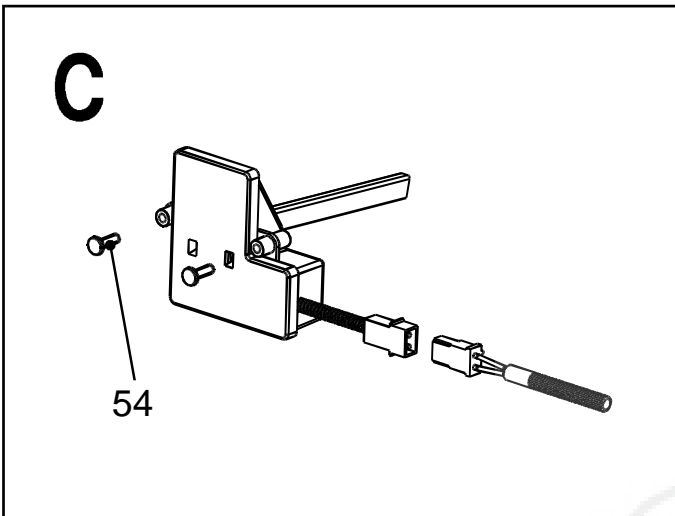

ELECTRICAL - SWITCHES (1)

Section 9

GRP	POS.	PART NO.	DESCRIPTION	Q.TY	CODE
9	35	505900049	Protective cover 9910	2	
9	36	000877943	Switch DELTA 6440-04	2	
9	37	201059200	Switch DELTA 6440-53	1	
9	38	201852333	Screw 2.9x13 DIN 7981 Z	2	
9	39	201958440	Control modulus HYDRO-01	1	
9	40	200058252	Holder modulus	1	
9	41	201852334	Flat washer 3 DIN 125 A	2	
9	47	000247357	Hex screw M6x12 DIN 933 8.8	2	
9	48	000200442	Spring washer 6 DIN 127 B	2	
9	49	000290389	Flat washer 6.4 DIN 125 A	2	
9	50	000277816	Nut W 1/4" - 20	1	
9	51	000453332	Rubber boot 16x11	1	
9	52	195800916	El. starter lead (10)	1	
9	53	000821117	Solenoid 94255/12V - 150A	1	
9	54	203356752	Screw 4.2x13 DIN 7981 F	2