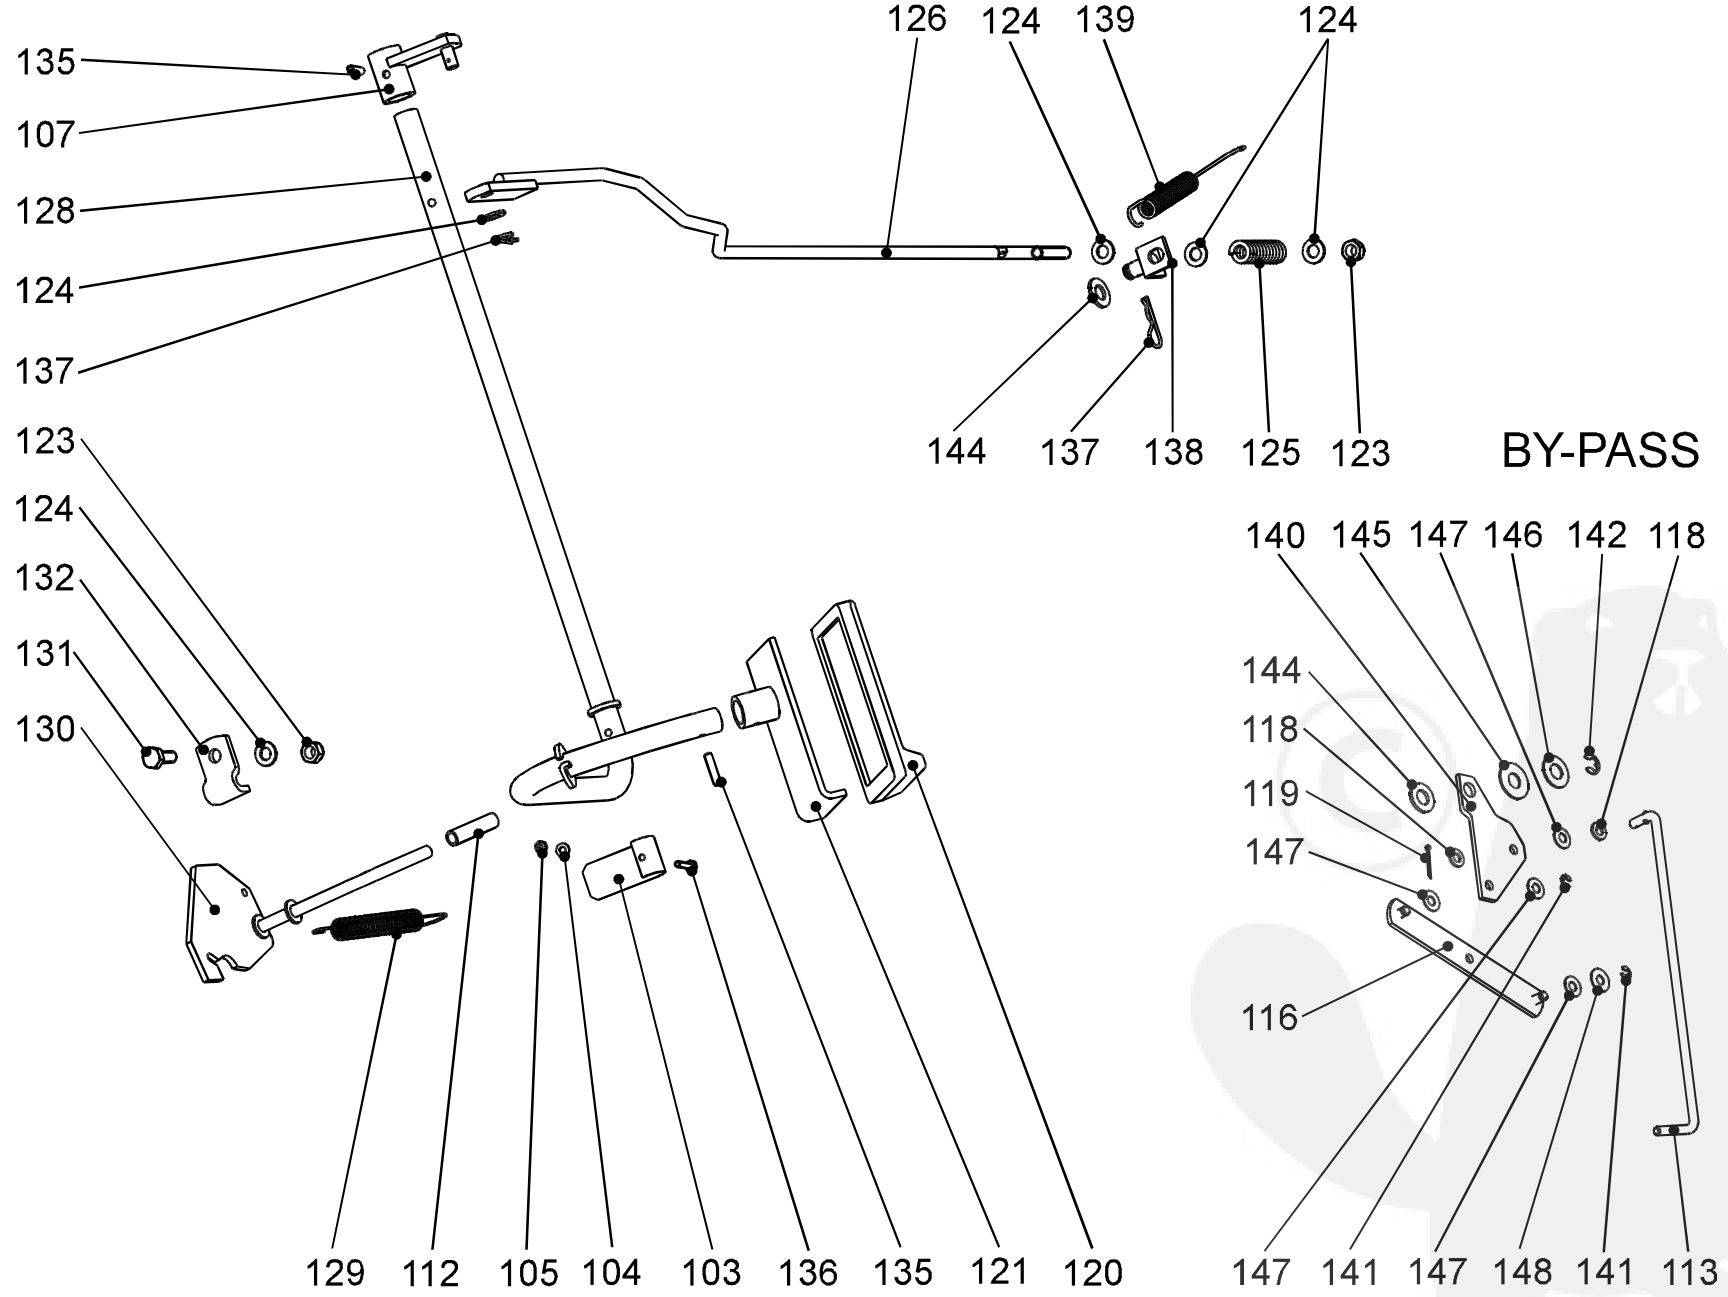

**OPERATION - MOWER/LIFT**

**Section 4**

GRP	POS.	PART NO.	DESCRIPTION	Q.TY	CODE
4	1	000784256	Handle grip - black	1	
4	2	000015994	Ratchet pivot plate	1	
4	3	000403535	Plunger button - black	1	
4	4	000045639	Connection rod	1	
4	5	000280885	Self-locking nut M8 DIN 985 Cl.8	3	
4	7	000244563	Hex screw M8x20 DIN 933 8.8	2	
4	8	201058107	Gear segment	1	
4	9	000001485	Spring	1	
4	10	105800953	Arm lever pin	1	
4	11	000926222	Height adjustment arm lever	1	
4	12	275200006	Clip for pin 6 DIN 6799	1	
4	13	000324467	Spring pin 5x30 DIN 1481	2	
4	14	201958365	Height adjuster shaft	1	
4	17	000291500	Flat washer 8.4 DIN 125 A	3	
4	21	000281446	Self-locking nut M10 DIN 985 Cl.8	2	
4	22	000292061	Flat washer 10.5 DIN 125 A	1	
4	23	000910283	Eye bolt M10x50x14 - Zc	1	
4	24	000080608	Lift spring	1	
4	25	000957110	Pivot arm assy	1	
4	27	000072985	Lifting pin	1	
4	29	000235323	Cotter pin 5x50 DIN 94	2	
4	30	202958277	Bent pin	4	
4	31	000033242	Hair pin 2.5-63	4	
4	32	000965305	Front suspension mower deck	1	
4	33	000282557	Self-locking nut M12 DIN 985 Cl.8	1	
4	34	000228019	Hex nut M12 DIN 934 Cl.8	1	
4	35	000918005	Front holder	1	
4	36	000293172	Flat washer 13 DIN 125 A	2	
4	37	000037246	Pin	1	
4	38	000075812	Hair pin clip 3.15-49	2	
4	41	200958670	Height adjustment rod	1	
4	42	000282218	Cotter pin 2x18 DIN 94	1	
4	43	202056038	Rubber washer	4	