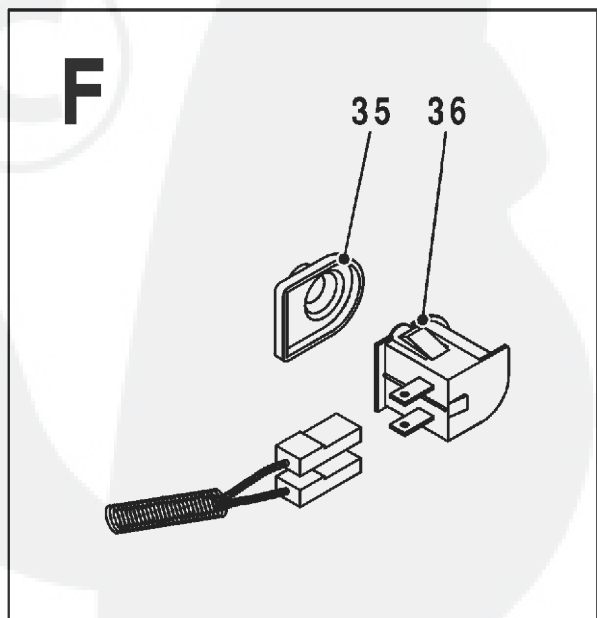

ELECTRICAL - SWITCHES (1)

Section 9

GRP	POS.	PART NO.	DESCRIPTION	Q.TY	CODE
9	35	505900049	Protective cover 9910	2	
9	36	000877943	Switch DELTA 6440-04	2	
9	37	201059200	Switch DELTA 6440-53	1	
9	38	201852333	Screw 2.9x13 DIN 7981 Z	2	
9	39	201958440	Control modulus HYDRO-01	1	
9	40	200058252	Holder modulus	1	
9	41	201852334	Flat washer 3 DIN 125 A	2	
9	47	000247357	Hex screw M6x12 DIN 933 8.8	2	
9	48	000200442	Spring washer 6 DIN 127 B	2	
9	49	000290389	Flat washer 6.4 DIN 125 A	2	
9	50	000277816	Nut W 1/4" - 20	1	
9	51	000453332	Rubber boot 16x11	1	
9	52	195800916	El. starter lead (10)	1	
9	53	000821117	Solenoid 94255/12V - 150A	1	
9	54	203356752	Screw 4.2x13 DIN 7981 F	2