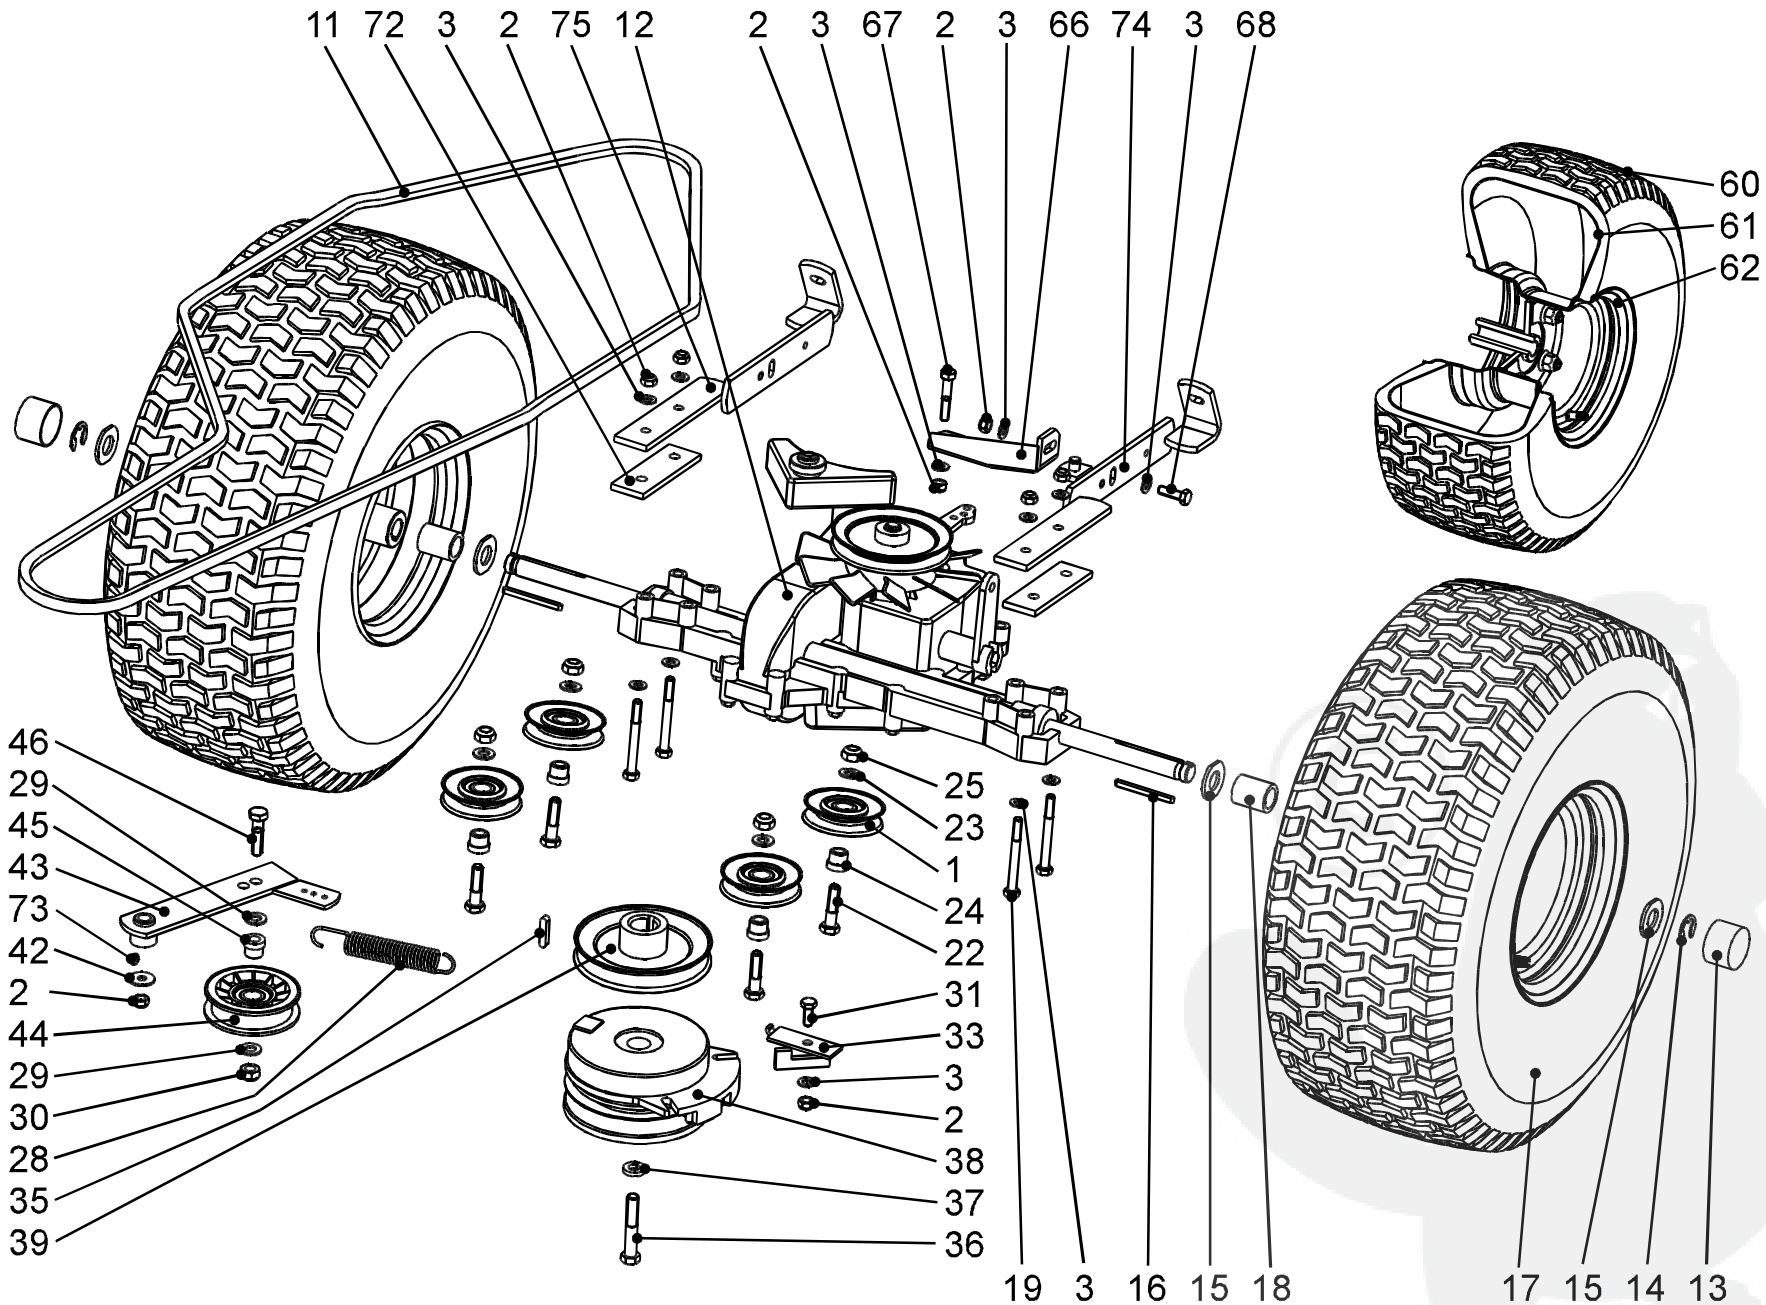

TRANSMISSION DRIVE

TRANSMISSION DRIVE

Section 3

GRP	POS.	PART NO.	DESCRIPTION	Q.TY	CODE
3	1	505900074	Idler pulley V3000-3316-steel	4	
3	2	000280885	Self locking nut M8 DIN 985 Cl.8	8	
3	3	000291500	Flat washer 8.4 DIN 125 A	12	
3	11	200492077	Traction v-belt La 103	1	
3	12	000358698	Tuff Torq transmission K46	1	
3	13	000407121	Hub cap SC 1-1/2 - black	2	
3	14	000230230	Spring clip 15 DIN 6799	2	
3	15	000096349	Washer	4	
3	16	000299299	Square key 3/16x3/16x2.5	2	
3	17	203959262	Rear tyre wheel assy 20x10.00-8 KST	2	
3	18	200058432	Spacer, axle	2	
3	19	201221875	Hex screw M8x75 DIN 931 8.8	4	
3	22	000238414	Hex screw M10x40 DIN 931 8.8	4	
3	23	000292061	Flat washer 10.5 DIN 125 A	4	
3	24	000091993	Idler bushing	4	
3	25	000281446	Self locking nut M10 DIN 985 Cl.8	4	
3	28	200058260	Spring	1	
3	29	000292061	Flat washer 10.5 DIN 125 A	2	
3	30	000281446	Self locking nut M10 DIN 985 Cl.8	1	
3	31	000244563	Hex screw M8x20 DIN 933 8.8	1	
3	33	000924605	Retainer	1	
3	35	000273955	Square key 1/4x1/4x1-1/4	1	
3	36	000294833	Clutch bolt 7/16-20x2-1/2 LG	1	
3	37	000276012	Spring washer 7/16	1	
3	38	000892595	El. magnet clutch Warner MSS-80C 5217-9	1	
3	39	200959137	Engine pulley	1	
3	42	000298760	Flat washer 8.4 DIN 9021 B	1	
3	43	200958721	Idler arm	1	
3	44	000786445	Idler pulley F 3000-0750	1	
3	45	000091993	Idler bushing	1	
3	46	000238414	Hex screw M10x40 DIN 931 8.8	1	
3	60	204598004	Tyre 20x10.00-8 KENDA SUPER TURF	2	
3	61	000496826	Tube 20x10.00-8	2	
3	62	204598018	Rim complete 20x10.00-8	2	
3	66	200958444	Stabilizer	1	
3	67	000221845	Screw M8x45 DIN 931 10.9	1	
3	68	000246235	Screw M8x25 DIN 933 8.8	1	
3	72	201058448	Support plate	2	
3	73	000740113	Grease fitting MK 6 DIN 71412	1	
3	74	203958746	Bracket, left	1	
3	75	203958007	Bracket, right	1