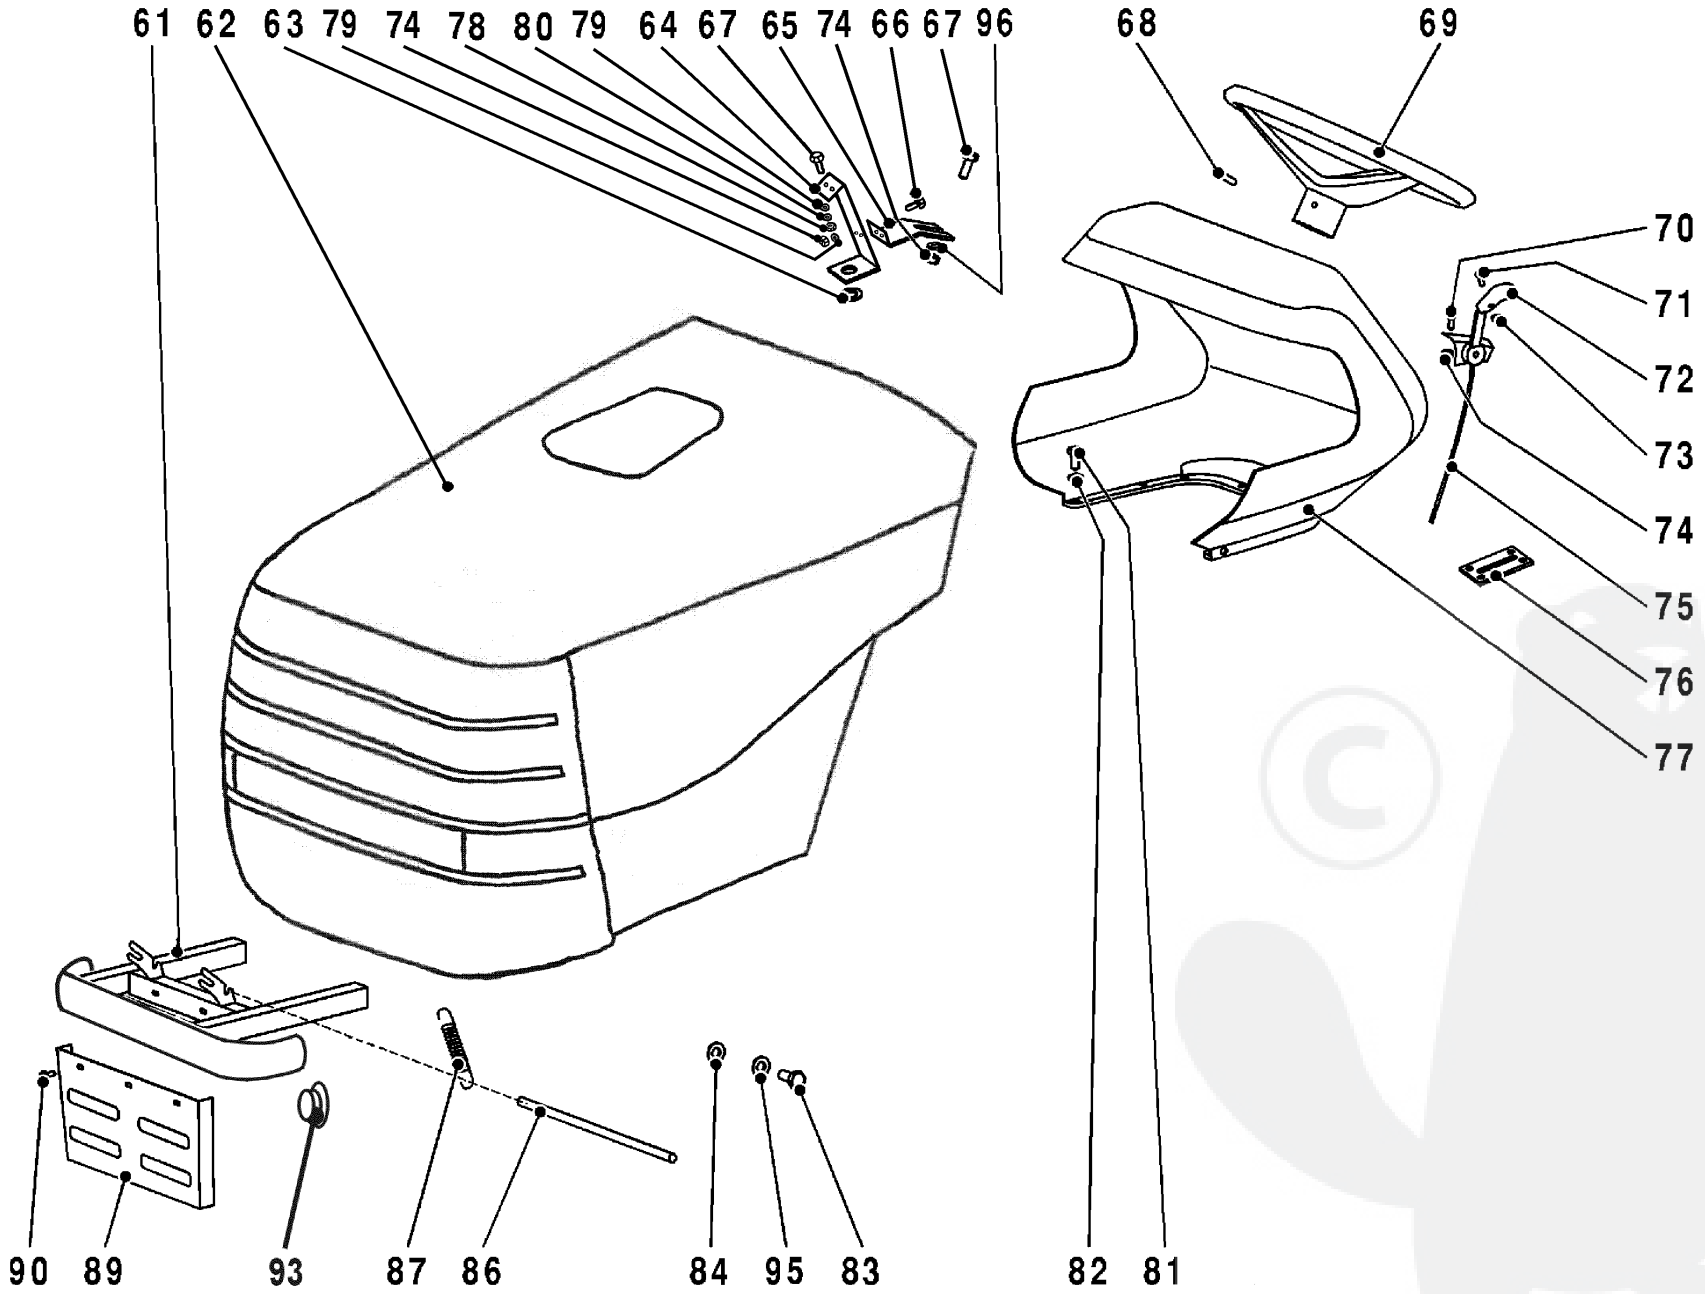

BODY ASSEMBLY - HOOD

Section 8

GRP	POS.	PART NO.	DESCRIPTION	Q.TY	CODE
8	61	200958645	Bumper (Senator)	1	
8	62	202958273	Hood	1	
8	63	000820699	Bushing 23x2 KD5	1	
8	64	203056190	Fuel tank holder	1	
8	65	203056191	Support holder	1	
8	66	000256300	Hex screw M5x12 DIN 933 8.8	2	
8	67	203845122	Screw M5x12 DIN 965 A 4.8	4	
8	68	000323906	Spring pin 6x45 DIN 7346	1	
8	69	000058527	Steering wheel, 14 640 CZ	1	
8	70	254505016	Flat head screw M5x16 DIN 965 A 4.8	4	
8	71	250004014	Head-slotted screw M4x14 DIN 84 A 4.8	1	
8	72	000084414	Throttle knob - black	1	
8	73	000284240	Self locking nut M4 DIN 985 Cl.8	1	
8	74	000285912	Self locking nut M5 DIN 985 Cl.8	8	
8	75	000717739	Throttle lever assy	1	
8	76	105800812	Brace	1	
8	77	202056061	Dash panel - black	1	
8	78	204100503	Nut M5 DIN 934	2	
8	79	000289828	Flat washer 5.3 DIN 125 A	4	
8	80	204120500	Spring washer 5 DIN 127 B	2	
8	81	220005020	Hex screw M5x20 DIN 933 8.8	6	
8	82	000239448	Flat washer 5.3 DIN 9021 B	6	
8	83	000244563	Hex screw M8x20 DIN 933 8.8	4	
8	84	000298760	Flat washer 8.4 DIN 9021 B	4	
8	86	105800818	Safety bar	1	
8	87	105800801	Hood spring	1	
8	89	195800866	Heat shield	1	
8	90	000259314	Self drilling screw 4.2x13 DIN 7504 K	3	
8	93	000305025	Hub cap GL 50x1-2.5 - black	2	
8	95	000201003	Spring washer 8 DIN 127 B	4	
8	96	000239448	Flat washer 5.3 DIN 9021 B	2