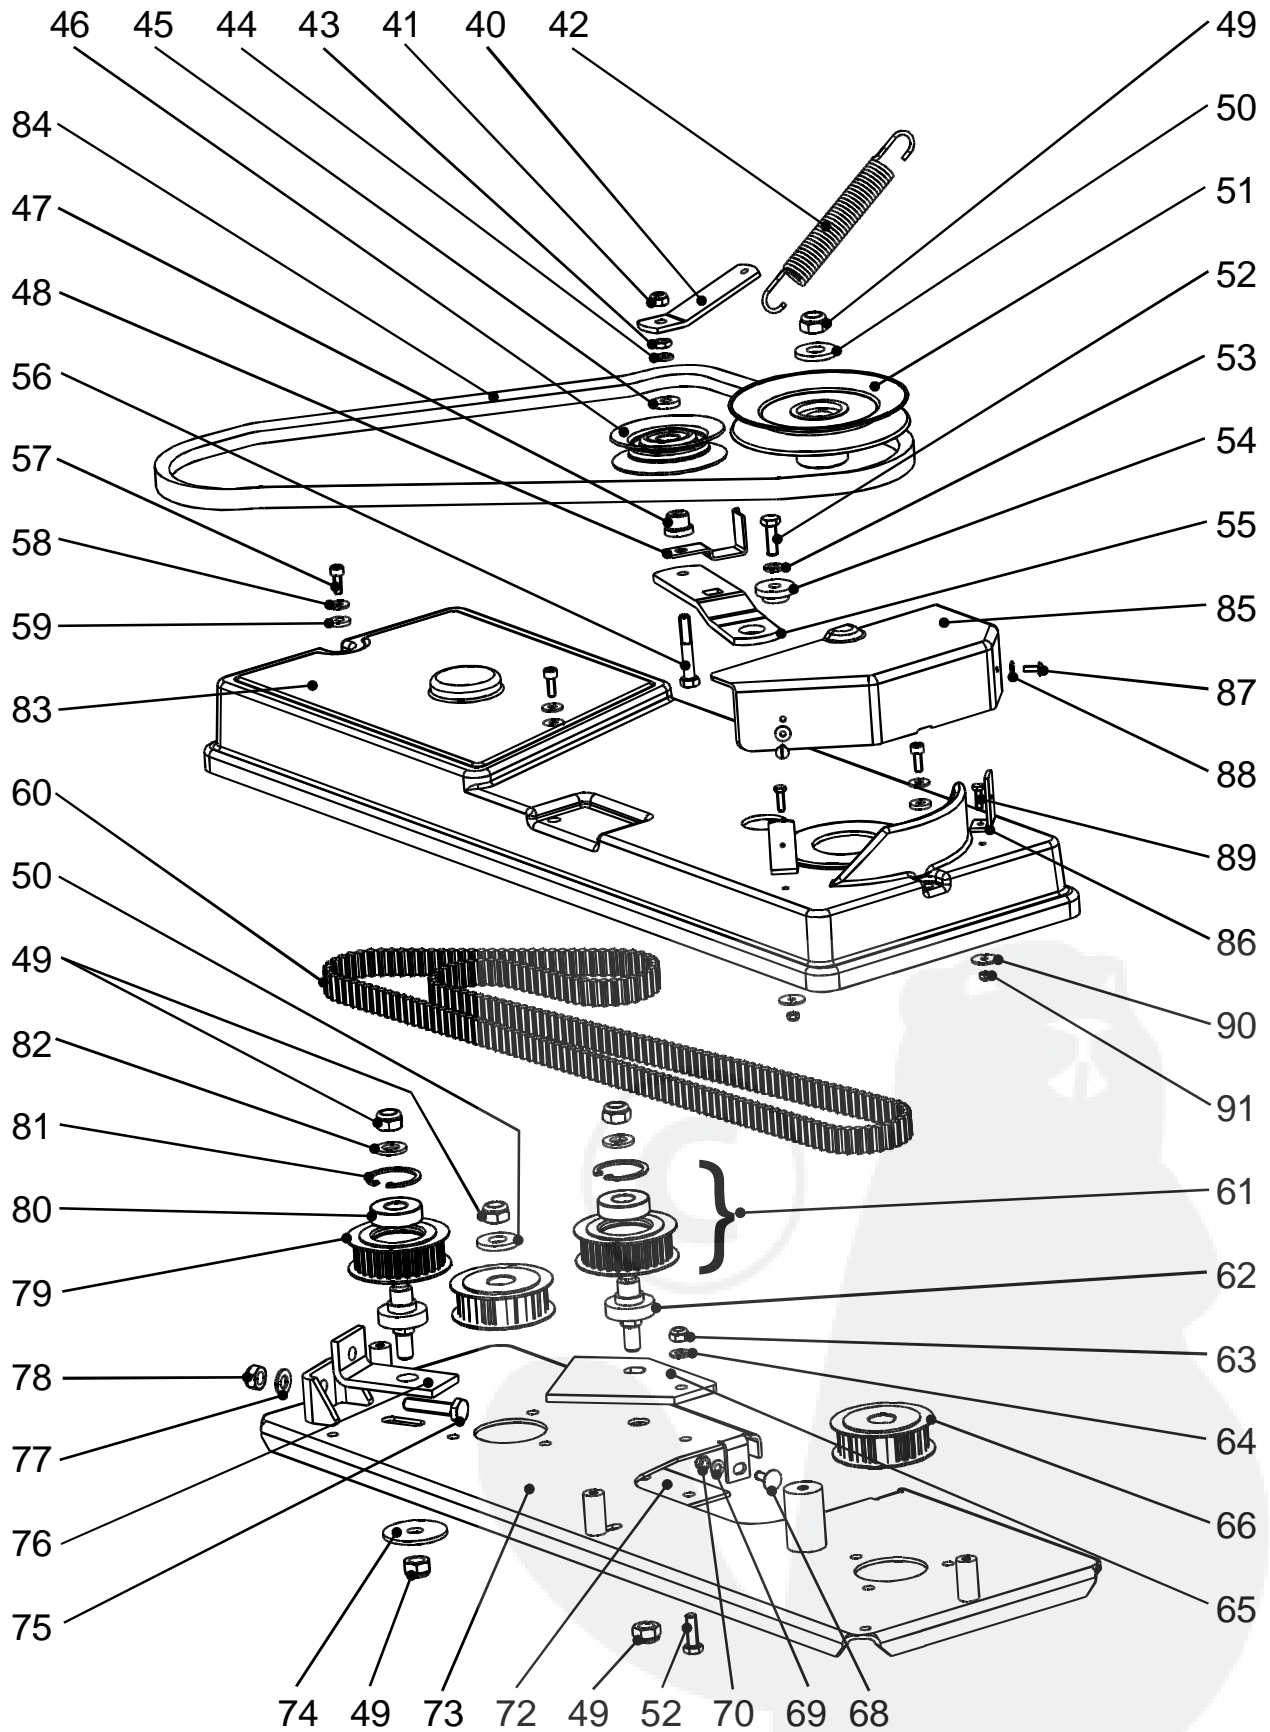

CUTTING PAN - DRIVE SYSTEM

CUTTING PAN - DRIVE SYSTEM

Section 5

GRP	POS.	PART NO.	DESCRIPTION	Q.TY	CODE
5	40	000013783	Engagement lever	1	
5	41	000280885	Self locking nut M8 DIN 985 Cl.8	1	
5	42	000320870	Spring	1	
5	43	000224730	Hex nut M8 DIN 439 B Cl.04	1	
5	44	000201003	Spring washer 8 DIN 127 B	1	
5	45	000298761	Flat washer 8.4 DIN 7349	1	
5	46	000785884	Idler pulley W3500 - 3712	1	
5	47	105800931	Bushing	1	
5	48	105800943	Belt retainer	1	
5	49	000282557	Self locking nut M12 DIN 985 Cl.8	6	
5	50	000078573	Flat washer	2	
5	51	000903606	Drive pulley	1	
5	52	000246235	Hex screw M8x25 DIN 933 8.8	2	
5	53	000201003	Spring washer 8 DIN 127 B	1	
5	54	000069729	Shoulder spacer	1	
5	55	105800944	Idler arm	1	
5	56	000221850	Hex screw M8x50 DIN 931 8.8	1	
5	57	203258354	Hex screw M6x16 DIN 912 8.8	3	
5	58	271030064	Flat washer 6.4 BN 737	3	
5	59	105800863	Rubber washer 6.4	3	
5	60	202248107	Cog belt 20DS 8M 1760 Bando	1	
5	61	195800954	Cog pulley assy	2	
5	62	105800928	Cog pulley pin	2	
5	63	000280885	Self locking nut M8 DIN 985 Cl.8	1	
5	64	000291500	Flat washer 8.4 DIN 125 A	1	
5	65	105800945	Pulley support	1	
5	66	000993663	Drive cog pulley 28	2	
5	68	240306016	Carriage bolt M6x16 DIN 603 6.8	1	
5	69	000290389	Flat washer 6.4 DIN 125 A	1	
5	70	000283118	Self locking nut M6 DIN 985 Cl.8	1	
5	72	105800946	Flat washer	1	
5	73	203958208	Blade drive plate assy	1	
5	74	505900043	Cog pulley washer	1	
5	75	220010045	Hex screw M10x45 DIN 933 8.8	1	
5	76	105800947	Bracket idler	1	
5	77	000292061	Flat washer 10.5 DIN 125 A	1	
5	78	000281446	Self locking nut M10 DIN 985 Cl.8	1	
5	79	195800887	Cog pulley 28	2	
5	80	201878011	Bearing 6203 2RS P6	2	
5	81	275100040	Locking ring 40 DIN 472	2	
5	82	000293172	Flat washer 13 DIN 125 A	2	
5	83	105700013	Belt cover - black	1	
5	84	000433103	V-Belt 17x1400 B55 - Mitsuboshi	1	
5	85	203056142	Drive pulley cover - black	1	
5	86	203056019	Cover holder	2	
5	87	203125378	Bolt M4x12 4.6 BN 354	2	
5	88	000271243	Flat washer 4.3 DIN 9021 B	2	
5	89	000254067	Hex screw M5x16 DIN 933 8.8	2	
5	90	203125377	Flat washer 5x20 BN 732	2	
5	91	000285912	Self locking nut M5 DIN 985 Cl.8	2