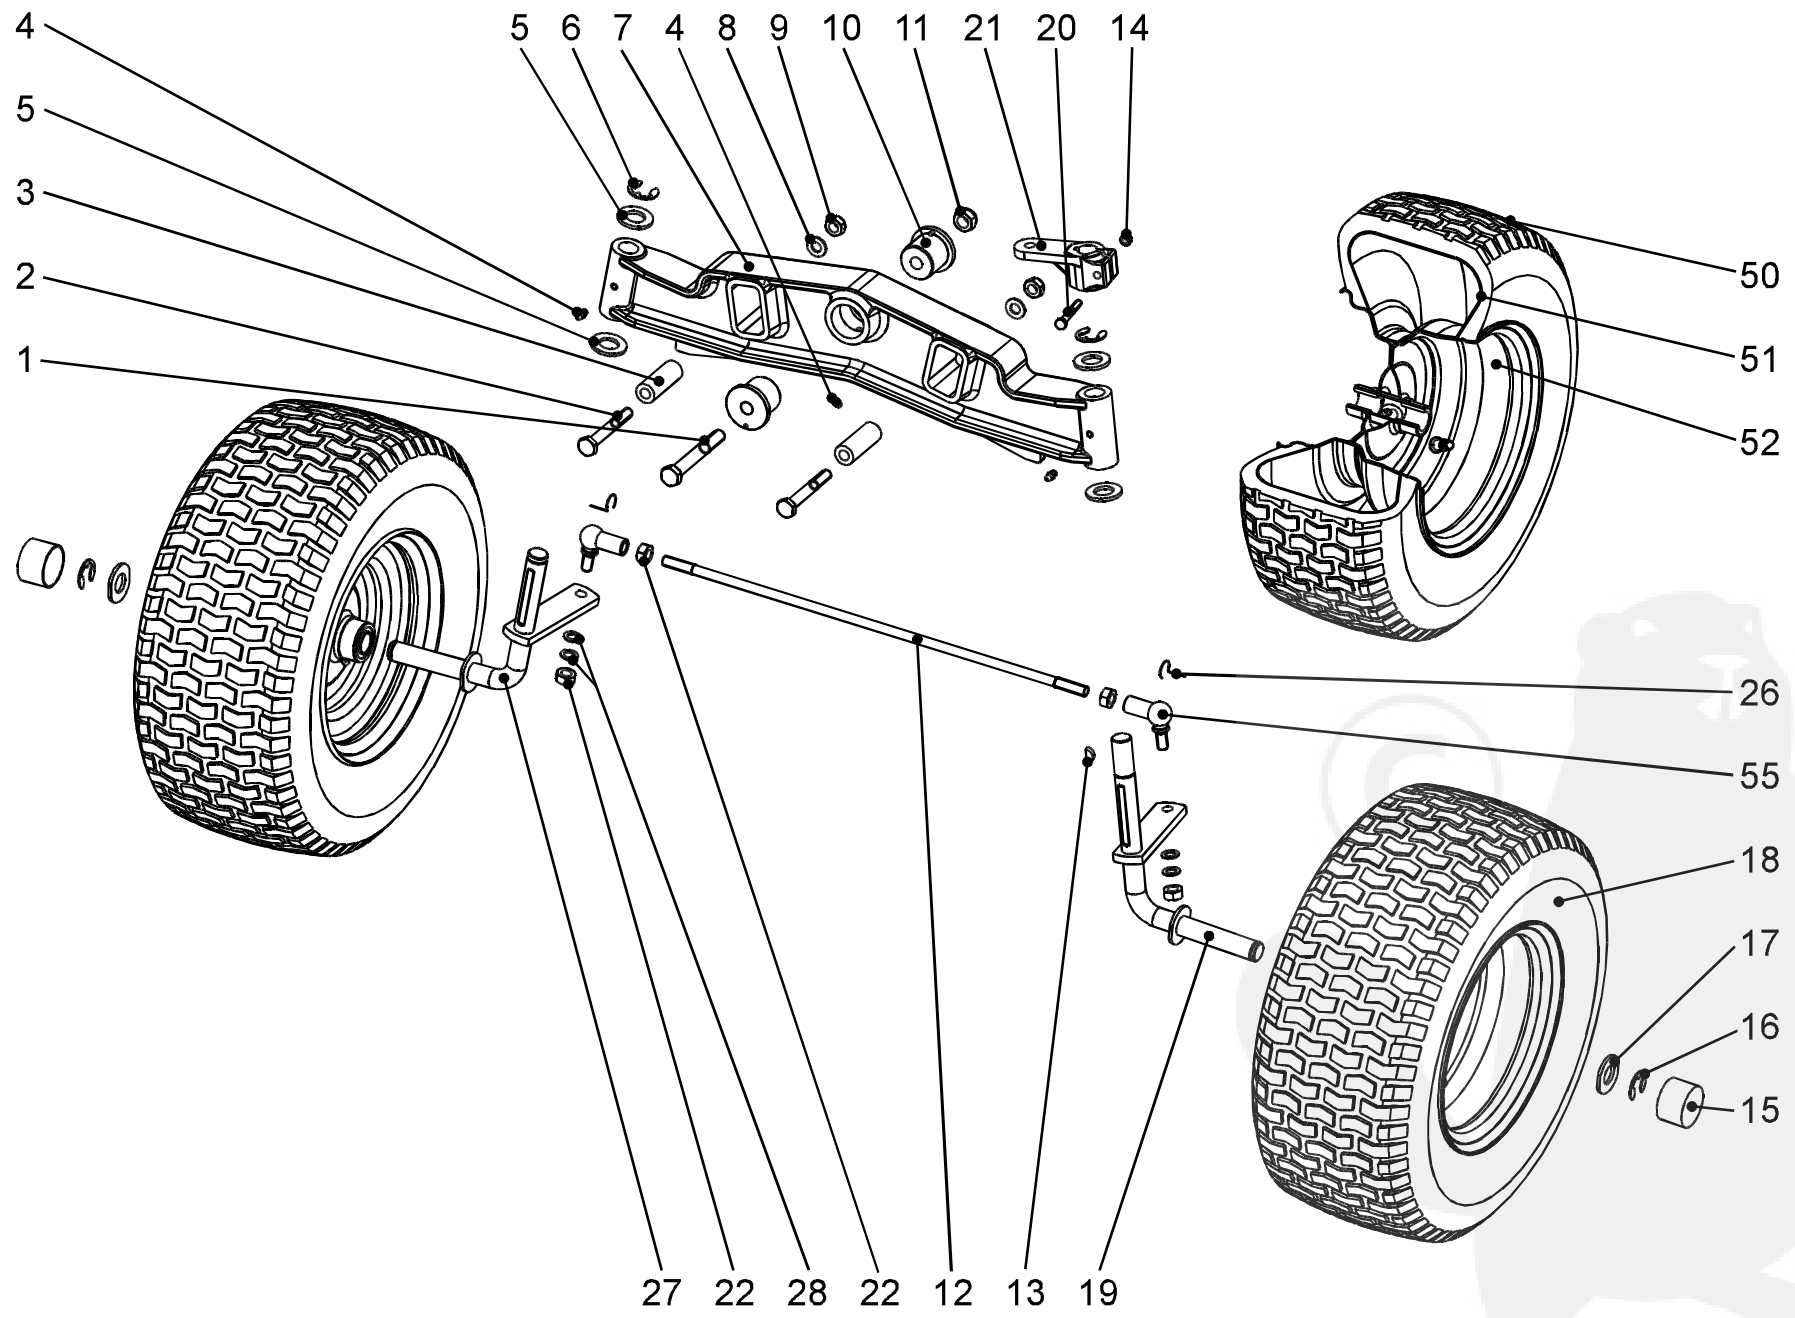

FRONT AXLE

FRONT AXLE

Section 2

GRP	POS.	PART NO.	DESCRIPTION	Q.TY	CODE
2	1	221012090	Hex screw M12x90 DIN 931 8.8	1	
2	2	201221175	Hex screw M10x75 DIN 931 8.8	2	
2	3	201058447	Spacer	2	
2	4	000740113	Grease fitting MK 6 DIN 71412	3	
2	5	000295966	Flat washer 19 DIN 125 A	4	
2	6	000230230	Spring clip 15 DIN 6799	2	
2	7	000093852	Front axle	1	
2	8	000292061	Flat washer 10.5 DIN 125 A	2	
2	9	000281446	Self locking nut M10 DIN 985 Cl.8	2	
2	10	505900004	Front axle bushing	2	
2	11	000282557	Self locking nut M12 DIN 982 Cl.8	1	
2	12	000069080	Tie rod front axle	1	
2	13	000207152	Square key 5x7.5 DIN 6888	1	
2	14	000283118	Self locking nut M6 DIN 985 Cl.8	1	
2	15	000407121	Hub cap SC 1-1/2	2	
2	16	000230230	Spring Clip 15 DIN 6799	2	
2	17	000096349	Washer	2	
2	18	203959256	Front tyre wheel assy 16x6.5-8 KST	2	
2	19	200958719	Spindle, left	1	
2	20	221006045	Hex screw M6x45 DIN 931 8.8	1	
2	21	200058647	Steering spindle lever for Y2K	1	
2	22	000273625	Hex nut M10 DIN 934 Cl.8	4	
2	26	000235246	Locking stirrups 16 DIN 71805 S	2	
2	27	200958718	Spindle, right	1	
2	28	201852444	Washer 10.3 NORD-LOCK	4	
2	50	204598001	Tyre 16x6.5-8 KENDA SUPER TURF	2	
2	51	000415426	Tube 16x6.5-8	2	
2	52	204598012	Rim complete 16x6.5-8	2	
2	55	195800901	Ball angle joint 16	2