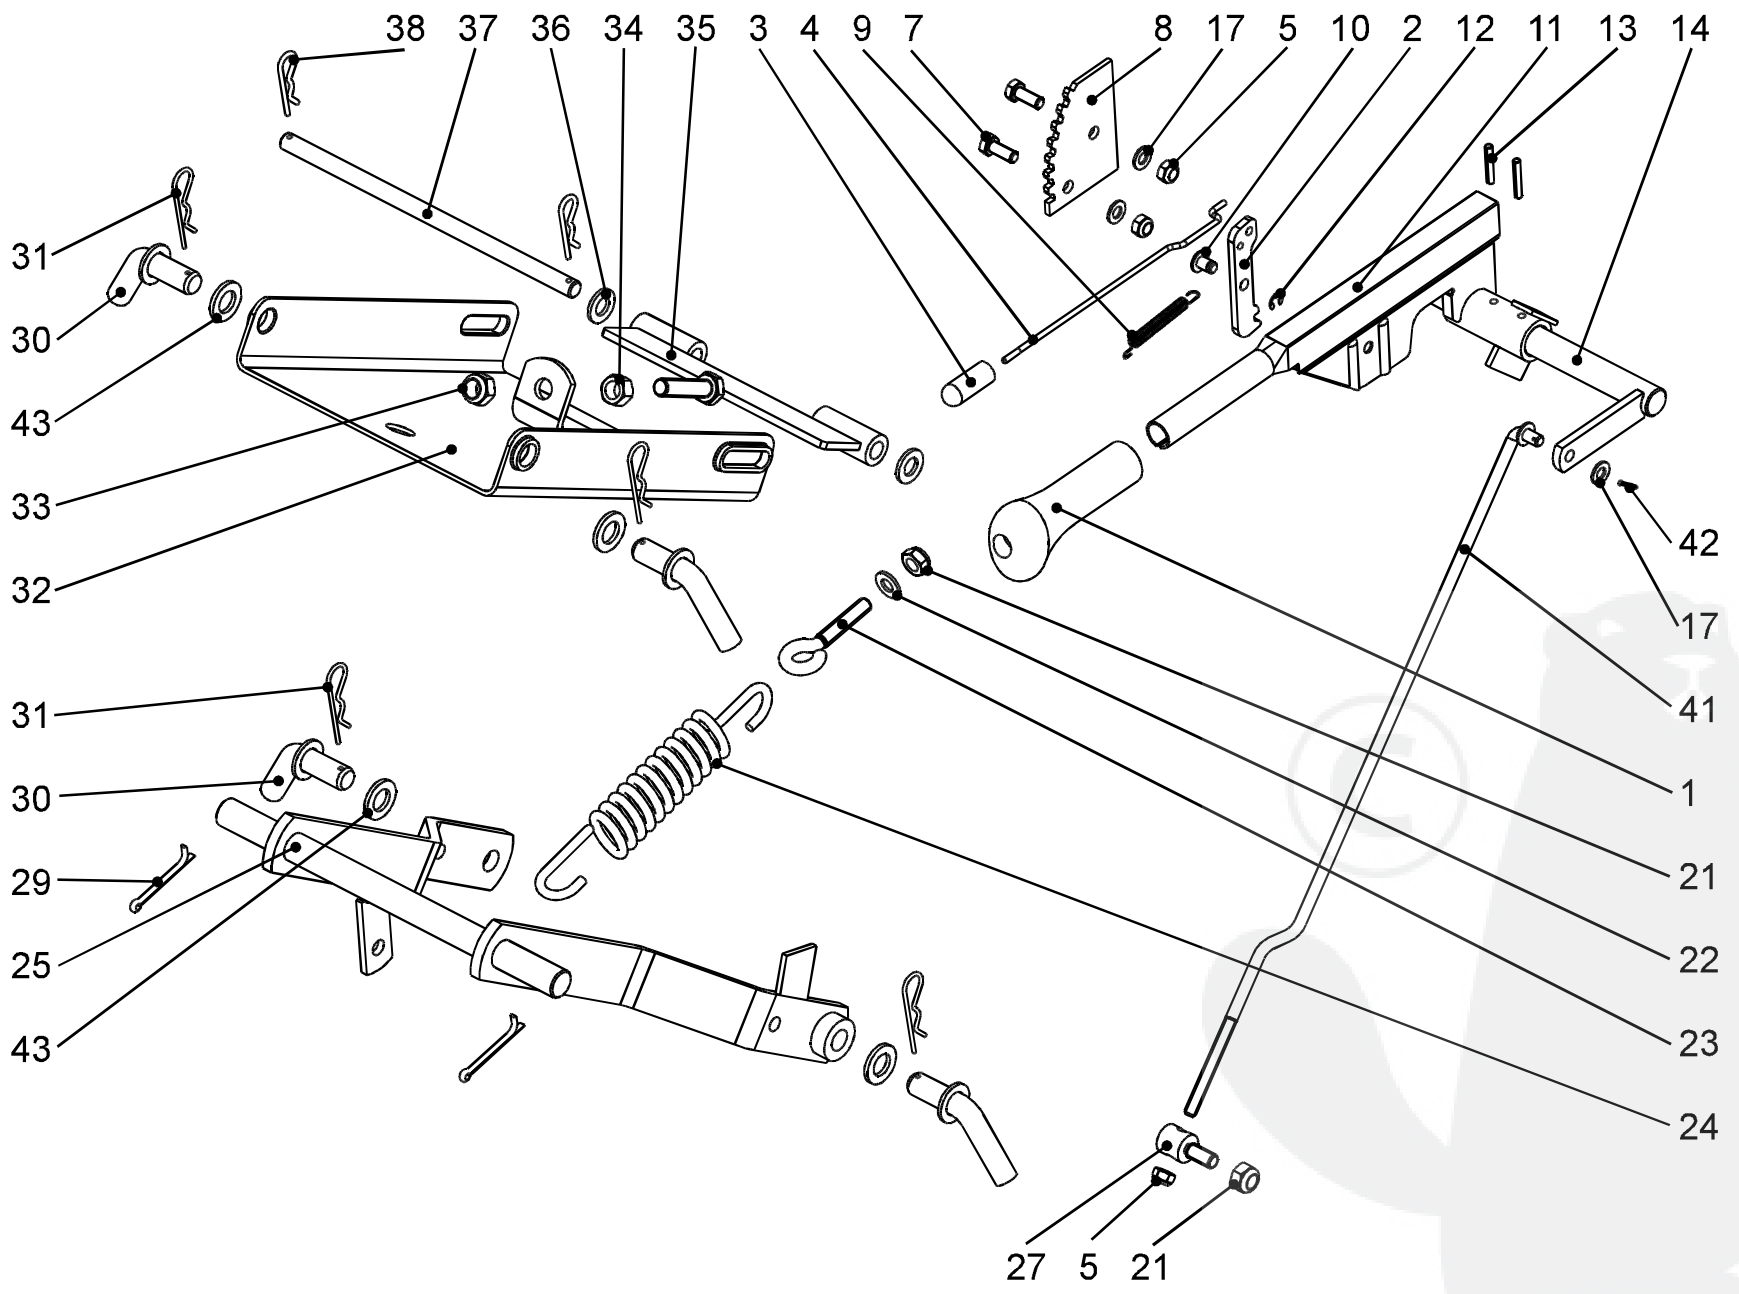

OPERATION - MOWER/LIFT

Section 4

GRP	POS.	PART NO.	DESCRIPTION	Q.TY	CODE
4	1	000784256	Handle grip - black	1	
4	2	000015994	Ratchet pivot plate	1	
4	3	000403535	Plunger button - black	1	
4	4	000045639	Connection rod	1	
4	5	000280885	Self-locking nut M8 DIN 985 Cl.8	3	
4	7	000244563	Hex screw M8x20 DIN 933 8.8	2	
4	8	201058107	Gear segment	1	
4	9	000001485	Spring	1	
4	10	105800953	Arm lever pin	1	
4	11	000926222	Height adjustment arm lever	1	
4	12	275200006	Clip for pin 6 DIN 6799	1	
4	13	000324467	Spring pin 5x30 DIN 1481	2	
4	14	201958365	Height adjuster shaft	1	
4	17	000291500	Flat washer 8.4 DIN 125 A	3	
4	21	000281446	Self-locking nut M10 DIN 985 Cl.8	2	
4	22	000292061	Flat washer 10.5 DIN 125 A	1	
4	23	000910283	Eye bolt M10x50x14 - Zc	1	
4	24	000080608	Lift spring	1	
4	25	000957110	Pivot arm assy	1	
4	27	000072985	Lifting pin	1	
4	29	000235323	Cotter pin 5x50 DIN 94	2	
4	30	202958277	Bent pin	4	
4	31	000033242	Hair pin 2.5-63	4	
4	32	000965305	Front suspension mower deck	1	
4	33	000282557	Self-locking nut M12 DIN 985 Cl.8	1	
4	34	000228019	Hex nut M12 DIN 934 Cl.8	1	
4	35	000918005	Front holder	1	
4	36	000293172	Flat washer 13 DIN 125 A	2	
4	37	000037246	Pin	1	
4	38	000075812	Hair pin clip 3.15-49	2	
4	41	200958670	Height adjustment rod	1	
4	42	000282218	Cotter pin 2x18 DIN 94	1	
4	43	202056038	Rubber washer	4