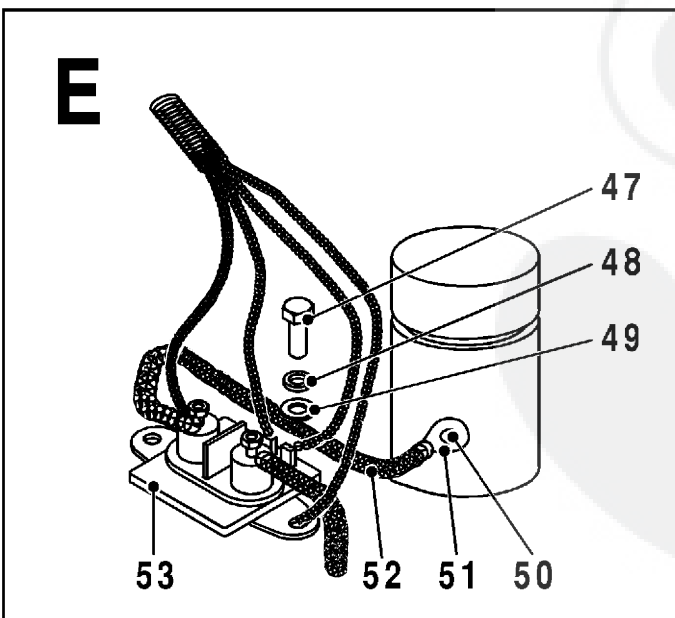

ELECTRICAL - SWITCHES (1)

Section 9

GRP	POS.	PART NO.	DESCRIPTION	Q.TY	CODE
9	35	505900049	Protective cover 9910	2	
9	36	000877943	Switch DELTA 6440-04	2	
9	37	201059200	Switch DELTA 6440-53	1	
9	38	201852333	Screw 2.9x13 DIN 7981 Z	2	
9	39	201958440	Control modulus HYDRO-01	1	
9	40	200058252	Holder modulus	1	
9	41	201852334	Flat washer 3 DIN 125 A	2	
9	47	000247357	Hex screw M6x12 DIN 933 8.8	2	
9	48	000200442	Spring washer 6 DIN 127 B	2	
9	49	000290389	Flat washer 6.4 DIN 125 A	2	
9	50	000277816	Nut W 1/4" - 20	1	
9	51	000453332	Rubber boot 16x11	1	
9	52	195800916	El. starter lead (10)	1	
9	53	000821117	Solenoid 94255/12V - 150A	1	
9	54	203356752	Screw 4.2x13 DIN 7981 F	2