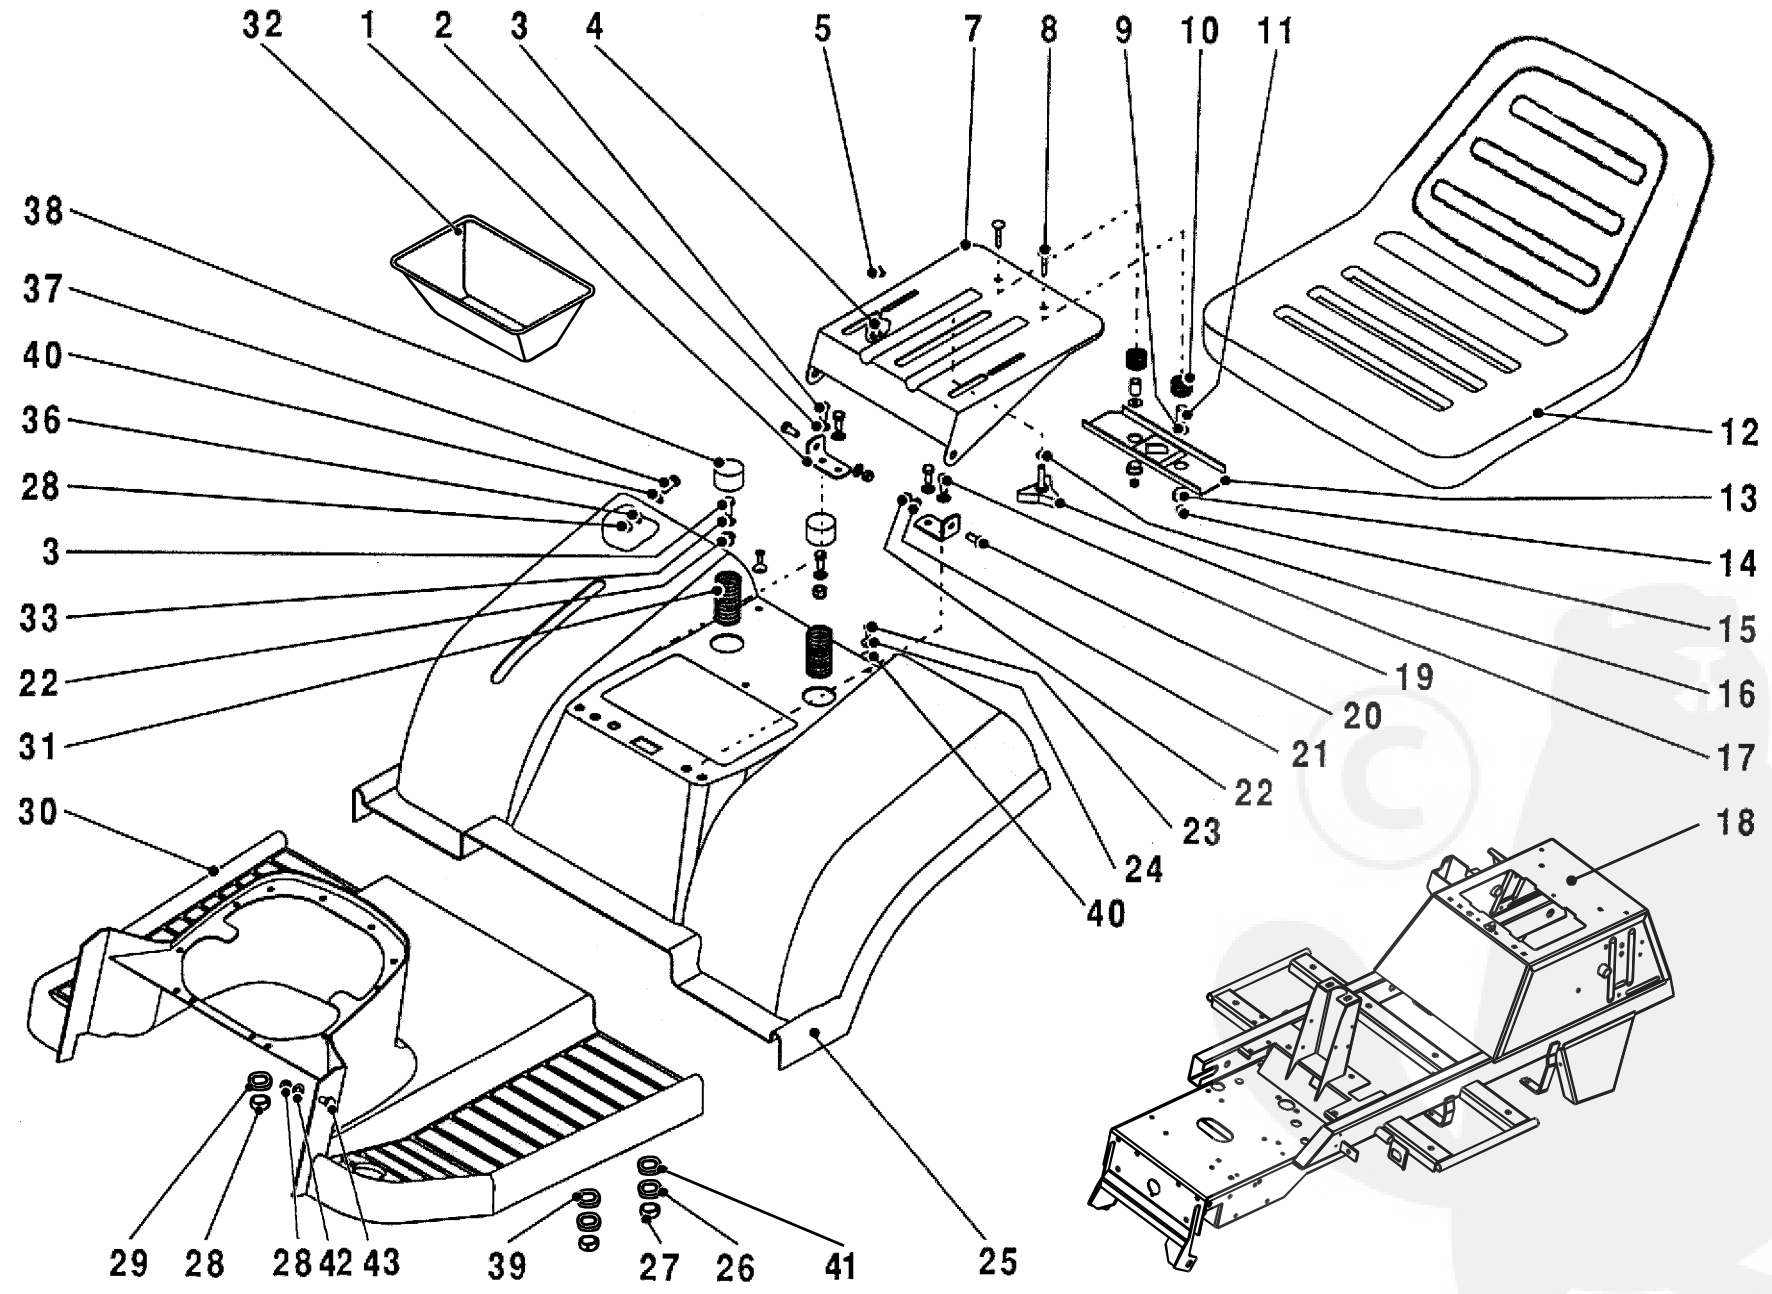

# GRASS COLLECTOR ASSEMBLY

**GRASS COLLECTOR ASSEMBLY**

**Section 7**

GRP	POS.	PART NO.	DESCRIPTION	Q.TY	CODE
7	1	201958325	Grass collector assy	1	
7	2	000254067	Hex screw M5x16 DIN 933 8.8	4	
7	3	000285912	Self locking nut M5 DIN 985 Cl.8	22	
7	4	105800918	Collector spring, interlock	1	
7	5	201958329	Spring bracket	1	
7	6	000489951	Handle grip, dump lever	1	
7	7	105800952	Dumping lever	1	
7	8	000975249	Front frame assy	1	
7	9	200058278	Grass collector bag CZ	1	
7	10	000019063	Corner support - right	1	
7	11	000239448	Flat washer 5.3 DIN 9021 B	8	
7	12	000272635	Hex screw M5x30 DIN 933 8.8	4	
7	13	000289828	Flat washer 5.3 DIN 125 A	6	
7	14	000286605	Hex screw M5x25 DIN 933 8.8	8	
7	15	000060269	Corner support- left	1	
7	16	000024937	Connecting brace	1	
7	17	000283250	Hex screw M5x35 DIN 933 8.8	2	
7	18	200958657	Bottom frame assy	1	
7	19	000280885	Self locking nut M8 DIN 985 Cl.8	1	
7	20	000026048	Brace	2	
7	21	000246235	Hex screw M8x25 DIN 933 8.8	1	
7	22	000207086	Carriage bolt M5x16 DIN 603 6.8	4	
7	23	000244563	Hex screw M8x20 DIN 933 8.8	2	
7	24	000201003	Spring washer 8 DIN 127 B	2	
7	25	000298760	Flat washer 8.4 DIN 9021 B	3	
7	26	201958328	Top frame assy	1	
7	27	000978604	Lift handle	1	
7	28	201058089	Collector cover RAL 3020	1	
7	29	505900065	Taptite thread form screw M6x12 DIN 7500 D	1	
7	30	105800862	Rubber washer 5	6	
7	31	000639144	Decal arrow	1	