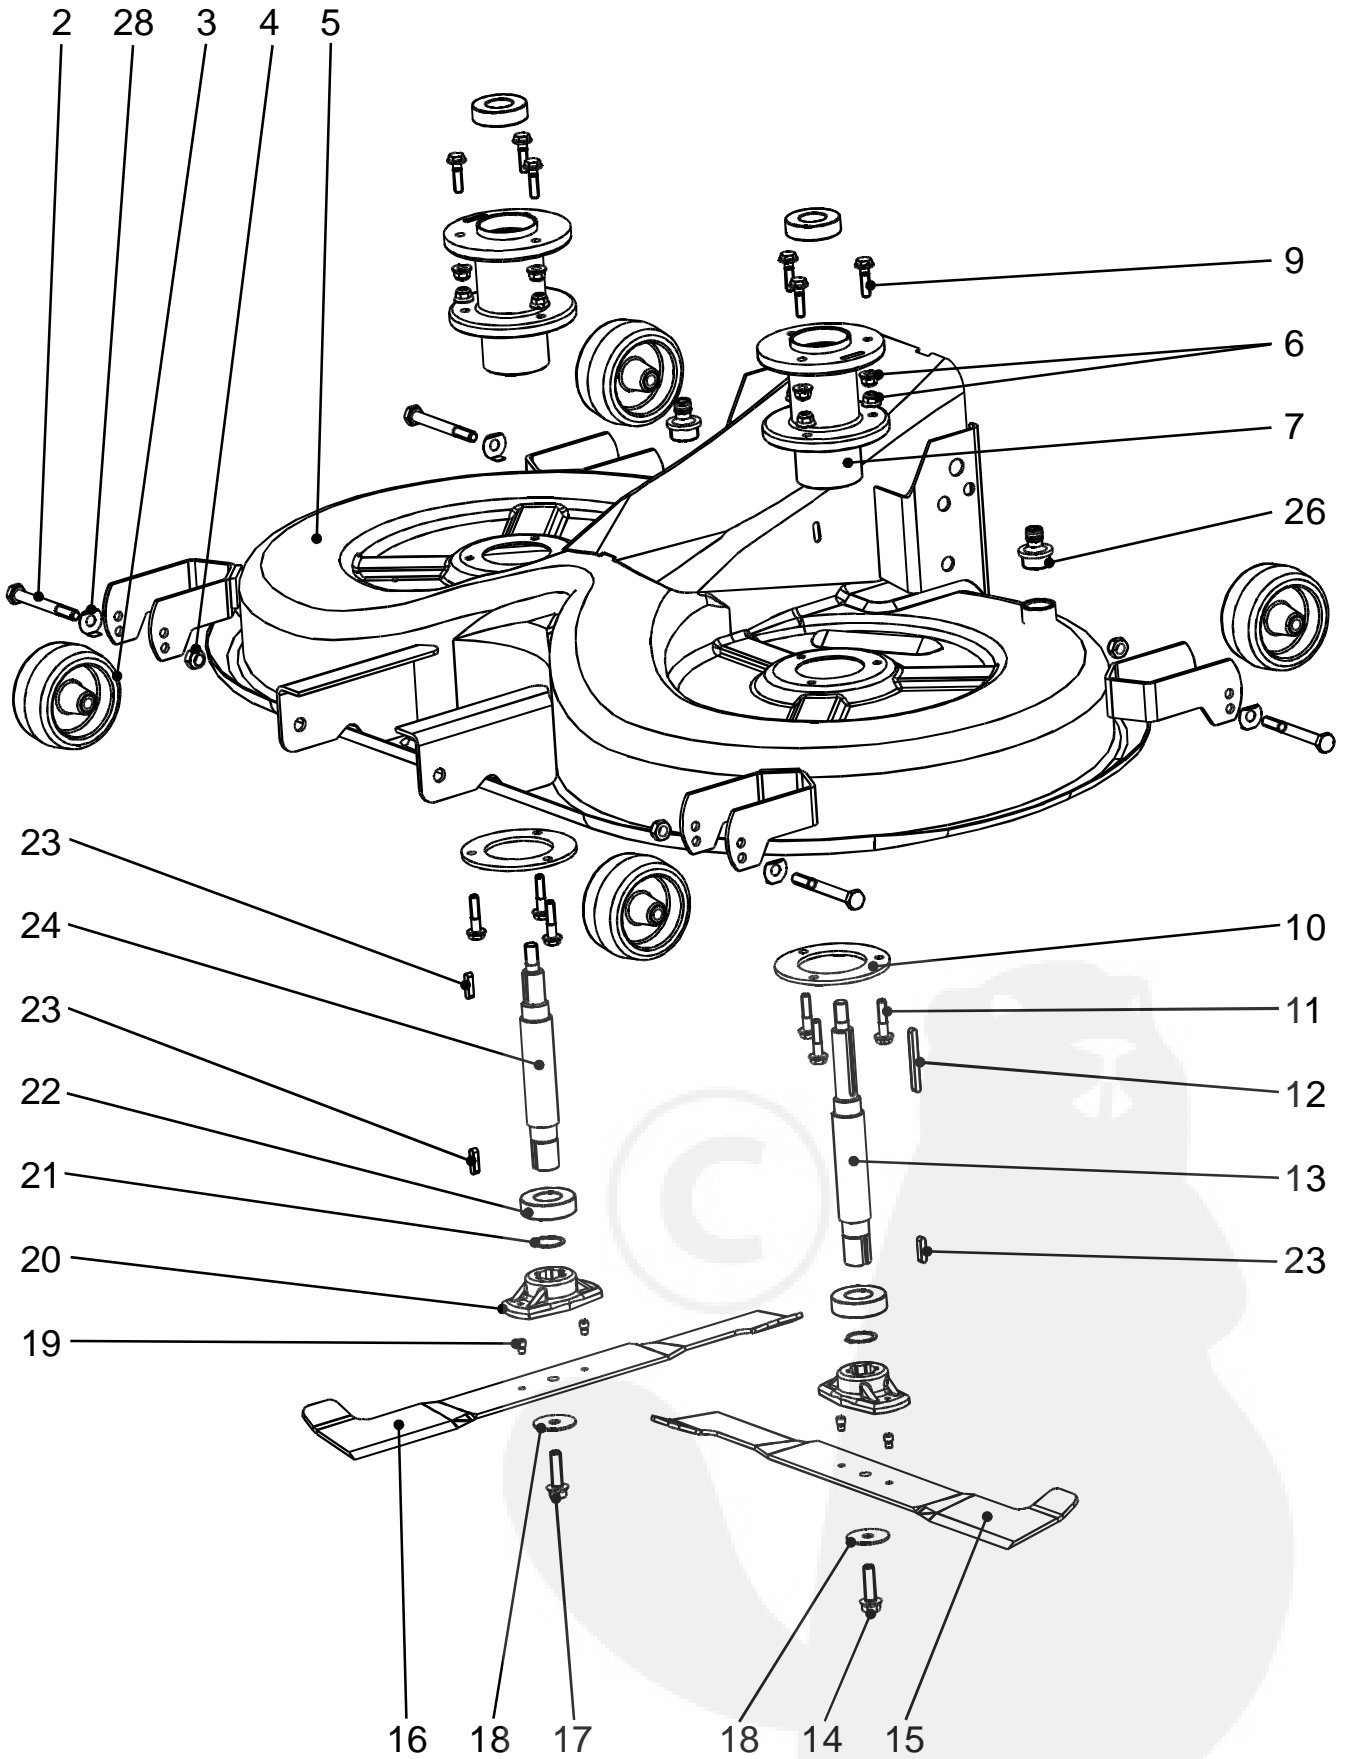

CUTTING PAN - MOWER HOUSING COMPL.

Section 5

GRP	POS.	PART NO.	DESCRIPTION	Q.TY	CODE
5	1	200119023	Cutting system, complete	1	
5	2	221010090	Hex screw M10x90 DIN 931 8.8	4	
5	3	105700018	Gauge wheel	4	
5	4	000281446	Self locking nut M10 DIN 985 Cl.8	4	
5	5	200958647	Mower housing, complete	1	
5	6	232108008	Self locking flange nut M8 DIN 6926 Cl.8	12	
5	7	203056136	Quill housing	2	
5	9	201852083	Hex flange bolt M8x30 DIN 6921 8.8	6	
5	10	505900059	Ring support	2	
5	11	222008035	Hex flange bolt M8x35 DIN 6921 8.8	6	
5	12	000106590	Key 6h9x6x63 DIN 6885 A	1	
5	13	105800988	Blade shaft, left	1	
5	14	000233453	Hex screw M10x1x35	1	
5	15	202056048	Blade, left	1	
5	16	202056049	Blade, right	1	
5	17	000245025	Hex screw M10x1x35, left	1	
5	18	505900073	Belleville washer 40x10.2x2x3.1	2	
5	19	000281490	Grooved shear pin	4	
5	20	202058022	Blade adaptor	2	
5	21	000296076	Locking ring 25 DIN 471	2	
5	22	201878010	Bearing 6205 2RS P6	4	
5	23	000206030	Square key 6h9x6x25 DIN 6885 A	3	
5	24	105800987	Blade shaft, right	1	
5	26	200292003	Plastic connection	2	
5	28	201852163	Washer 10.5 DIN 93	4