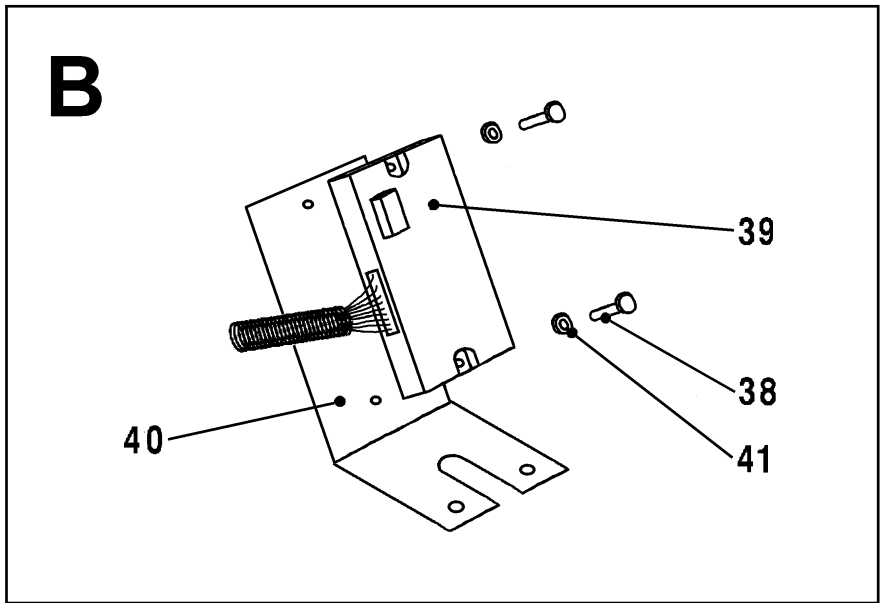

ELECTRICAL - SWITCHES (1)

Section 9

GRP	POS.	PART NO.	DESCRIPTION	Q.TY	CODE
9	35	505900049	Protective cover 9910	2	
9	36	000877943	Switch DELTA 6440-04	2	
9	37	201059200	Switch DELTA 6440-53	1	
9	38	201852333	Screw 2.9x13 DIN 7981 Z	2	
9	39	201958440	Control modulus HYDRO-01	1	
9	40	200058252	Holder modulus	1	
9	41	201852334	Flat washer 3 DIN 125 A	2	
9	47	000247357	Hex screw M6x12 DIN 933 8.8	2	
9	48	000200442	Spring washer 6 DIN 127 B	2	
9	49	000290389	Flat washer 6.4 DIN 125 A	2	
9	50	000277816	Nut W 1/4" - 20	1	
9	51	000453332	Rubber boot 16x11	1	
9	52	195800916	El. starter lead (10)	1	
9	53	000821117	Solenoid 94255/12V - 150A	1	
9	54	203356752	Screw 4.2x13 DIN 7981 F	2