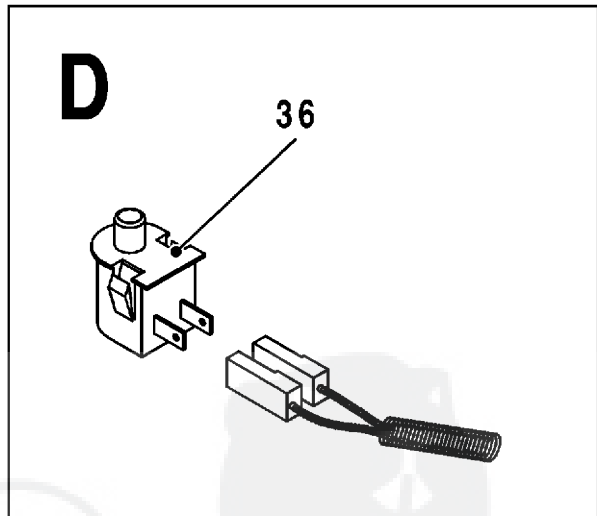

ELECTRICAL - SWITCHES (1)

Section 9

GRP	POS.	PART NO.	DESCRIPTION	Q.TY	CODE
9	35	505900049	Protective cover 9910	2	
9	36	000877943	Switch DELTA 6440-04	2	
9	37	201059200	Switch DELTA 6440-53	1	
9	38	201852333	Screw 2.9x13 DIN 7981 Z	2	
9	39	201958440	Control modulus HYDRO-01	1	
9	40	200058252	Holder modulus	1	
9	41	201852334	Flat washer 3 DIN 125 A	2	
9	47	000247357	Hex screw M6x12 DIN 933 8.8	2	
9	48	000200442	Spring washer 6 DIN 127 B	2	
9	49	000290389	Flat washer 6.4 DIN 125 A	2	
9	50	000277816	Nut W 1/4" - 20	1	
9	51	000453332	Rubber boot 16x11	1	
9	52	195800916	El. starter lead (10)	1	
9	53	000821117	Solenoid 94255/12V - 150A	1	
9	54	203356752	Screw 4.2x13 DIN 7981 F	2