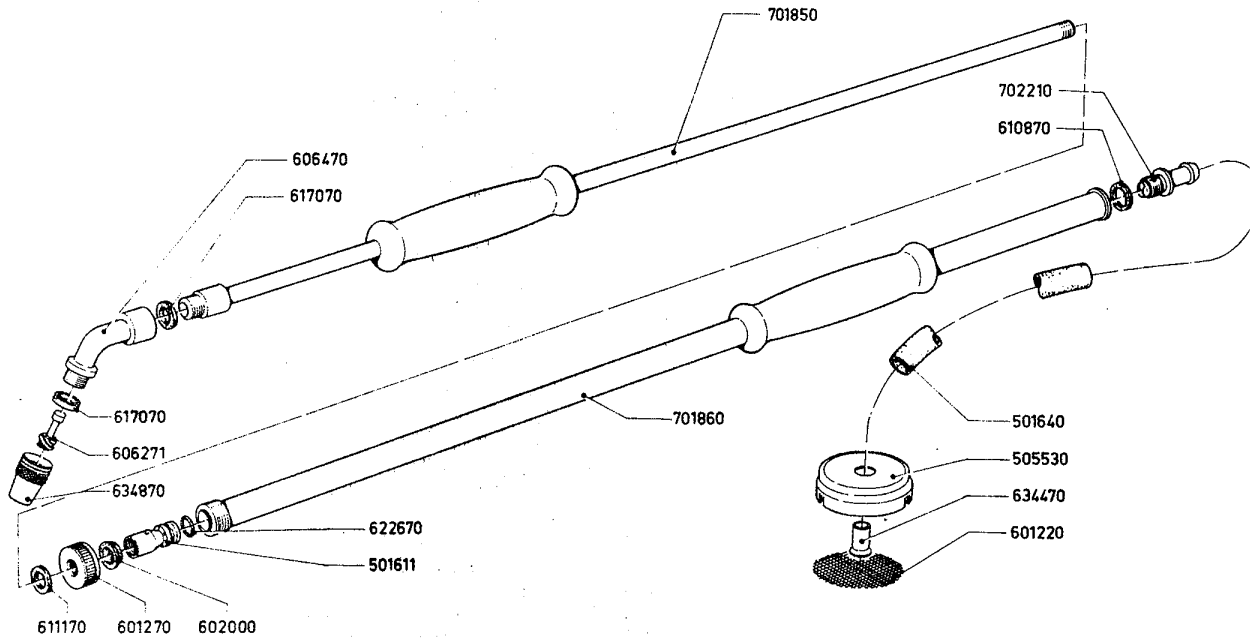

GLORIA®Sprüh- und
Gartengeräte**Service****Reparaturanleitung**

Typ: "Hydronette" 205/205 K

 Nr.: 205 - 2 - 01
 Ersatz für Nr.: 205-2-00
 Blatt: 2
 best.aus: 3 Blatt
 Datum: 27.01.83
 07-rü

Nachdruck, auch auszugsweise, nur mit Genehmigung der GLORIA-Werke, Wadersloh, gestattet. Technische Änderungen vorbehalten.

Art.-Nr.	Bezeichnung	Art.-Nr.	Bezeichnung
501 611	Kolbenventilkörper		
501 640	Saugschlauch 2 m		
503 630 *	Ledermanschette (alte Ausführung)	622 670	O-Ring 7,9 x 2,1
505 530	Siebkörper	634 470	Rohrniet 8 x 0,5 x 15
601 220	Siebscheibe	634 870	Düse 1,00 mm Bohrung
601 270	Überwurfmutter	641 070 *	Kugel Ø 5
602 000	Hutmanschette	701 850	Kolbenrohr Ø 9
606 271	Zerstäubereinsatz für Düse fein und mittel	701 860	Mantelrohr, kompl.
606 470	Bogenstück	702 210	Saugventilkörper
610 870	Dichtung Ø 17 x Ø 12 x 2	950 050 *	1 Satz Dichtungen (alte Ausführung m. Ledermanschette)
611 170	Puffer Ø 15 x Ø 8 x 3	950 120 *	1 Satz Dichtungen
617 070	Dichtung Ø 13 x Ø 9 x 2		
			* = nicht abgebildet