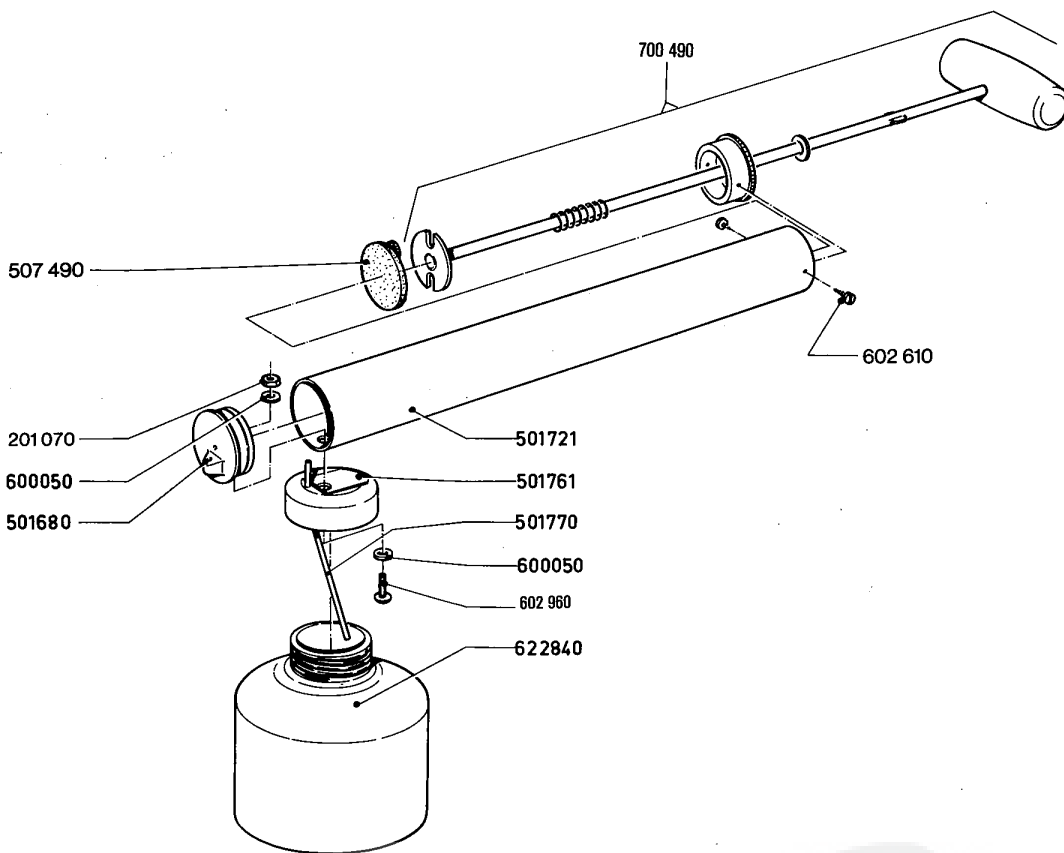

**GLORIA**  
 Sprüh- und Gartengeräte  
**Service**

Reparaturanleitung

Typ: Feinzerstäuber 208

Nr.:	208 - 1 - 01
Ersatz für Nr.:	208-1-00
Blatt:	1
Best. aus:	2 Blatt
Datum:	11.6.1979

Best.-Nr.	Bezeichnung			
501 680	Pumpenkappe			
501 721	Pumpenrohr			
501 761	Verschlußkappe			
501 770	Steigrohr			
507 490	Topfmanschette			
600 050	Scheibe			
201 070	Sechskantmutter M 4			
602 610	Blechschaube			
602 960	Linsenschraube AM 4 x 12			
622 840	Behälter			
700 490	Pumpengestänge ohne Kolbenscheibe			