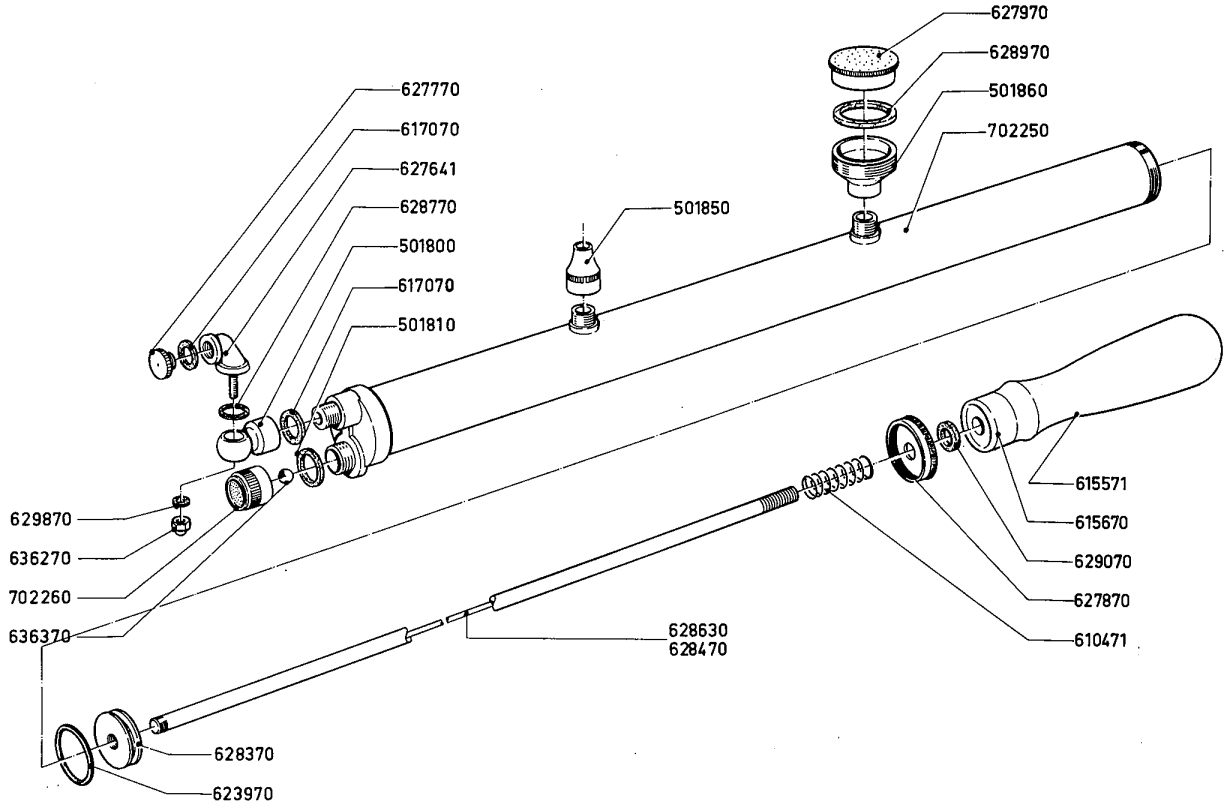

GLORIA

Sprüh- und Gartengeräte

Service

Reparaturanleitung

Type: Stabhandsprüher 209

Nr.: 209 - 1 - 00

Ersatz für Nr.: ---

Blatt: 1

best. aus: 3 Blatt

Datum: 25.5.1975

Best.-Nr.	Bezeichnung	Best.-Nr.	Bezeichnung
501 800	Abzweignippel	701 880 *	Schwenkdüse, kompl.
501 810	Dichtung 20 \varnothing x 15 \varnothing x 1,5	702 250	Kolbenrohr, kompl.
501 850	Breitstrahldüse	702 260	Saugventilkörper, kompl.
501 860	Gewindekappe	950 160 *	1 Satz Dichtungen
604 170 *	Ledermanschette		
610 471	Pufferfeder		
615 571	Handgriff		
615 670	Griffzwinde		
617 070	Dichtung 13 \varnothing x 9 \varnothing x 2		
623 970	O-Ring 21,8 x 3,53		
627 641	Bogenstück mit Stift		
627 770	Düse		
627 870	Schraubkappe		
627 970	Siebkappe		
628 370	Kolben		
628 470	Kolbenstangenrohr		
628 630	Kolbenstange		
628 770	Dichtung 14 \varnothing x 9,5 \varnothing x 1		
628 970	Dichtung 30 \varnothing x 23 \varnothing x 3		
629 070	Puffer 12 \varnothing x 6,5 \varnothing x 4		
629 870	Dichtung 9 \varnothing x 5,2 \varnothing x 1,2		
636 270	Hutmutter M 5		
636 370	Kugel 8 mm \varnothing		