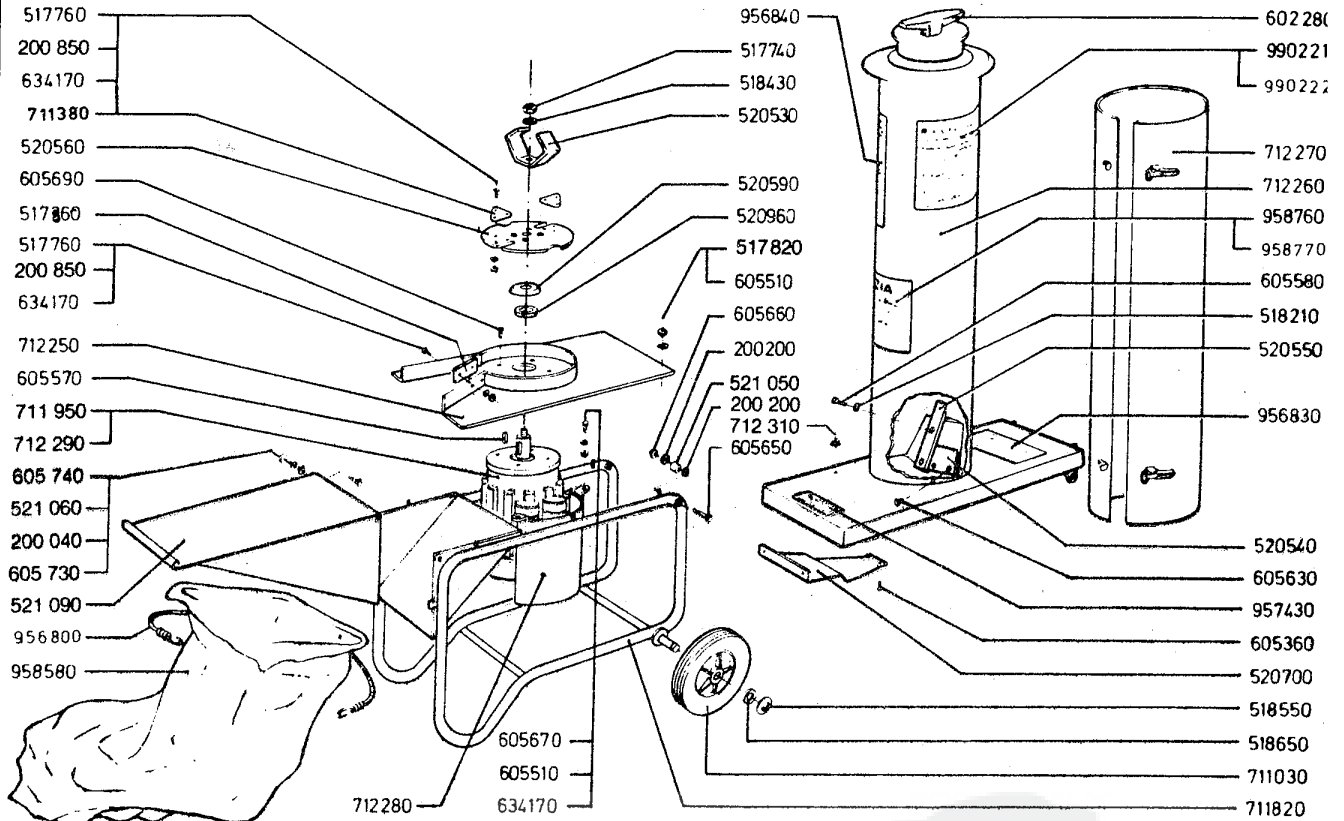

GLORIA®

Sprüh- und
Gartengeräte

Service

Reparaturanleitung

Gartenhäcksler
Typ 80 u. 81

Nr.: 80 - 01 - 00

Ersatz für Nr.: ---

Blatt: 1

best.aus: 9 Blatt

Datum: 15.12.82

07-rü

Nachdruck, auch auszugsweise, nur mit Genehmigung der GLORIA-Werke, Wadersloh, gestattet. Technische Änderungen vorbehalten.

Art.-Nr.	Bezeichnung	Art.-Nr.	Bezeichnung
200 040	Sechskantmutter	605 570	Paßfeder
200 200	Scheibe	605 580	Zylinderschraube
200 850	Federscheibe	605 630	Senkschraube
517 360	Auswurfmesser	605 650	Sechskantschraube
517 740	Mutter	605 660	Sechskantmutter
517 760	Senkschraube	605 670	Sechskantschraube Typ 80
517 820	Mutter	605 690	Senkschraube
518 210	Federring	605 700 *	Hutstopfen Ø 10,1
518 430	Federring	605 730	Sechskantschraube
518 550	Schnellbefestiger	605 740	Fächerscheibe
518 650	Scheibe	634 170	Mutter
520 530	Kronenmesser	711 030	Rad
520 540	Gegenmesser	711 380	Dreieckmesser kpl.
520 550	Anschlagmesser		SB verpackt best. aus:
520 560	Messerteiler		2 x Messer
520 590	Abdeckscheibe		6 x Senkkopfschrauben
520 700	Leitblech		6 x Federring
520 960	Filzstreifen		6 x Mutter
521 050	Distanzbuchse		1 x Inbusschlüssel
521 060	Buchse	711 820	Rohrgestell
521 090	Auswurfklappe	711 950	Motor 220 V kpl. mit Schalter
602 280	Verschlußdeckel	712 250	Motorplatte
605 360	Pop-Blindniet	712 260	Gehäusedeckel
605 510	Fächerscheibe