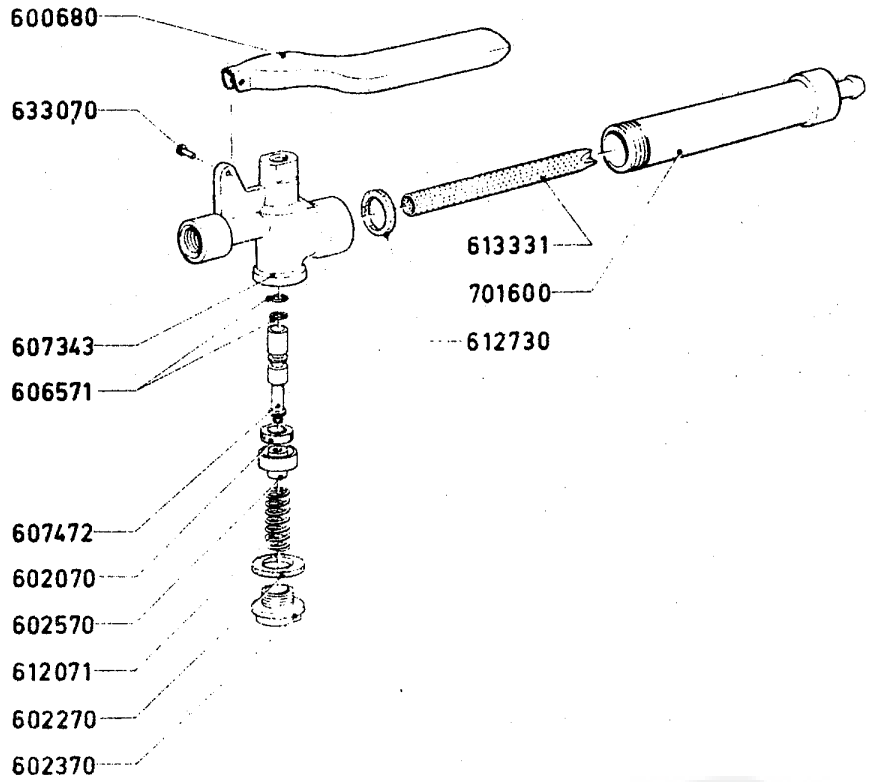

Technische Änderungen vorbehalten

**GLORIA**  
**Service**  
 Sprüh- und Gartengeräte

Reparaturanleitung

Type: Schnellschlußventil f.  
 142, 160, 161, 162

|                     |
|---------------------|
| Nr.: 142 - 1 - 00   |
| Ersatz für Nr.: --- |
| Blatt: 1            |
| best. aus: 3 Blatt  |
| Datum: 24.5.1976    |

Nachdruck, auch auszugsweise, nur mit Genehmigung der GLORIA-Werke, Wadersloh, gestattet.

| Best.-Nr. | Bezeichnung                                       |
|-----------|---|
| 600 680   | Griff   |
| 602 070   | Dichtung 11,5 $\varnothing$ x 5 $\varnothing$ x 5 |
| 602 270   | Dichtung 22 $\varnothing$ x 16 $\varnothing$ x 2  |
| 602 370   | Verschlußschraube                                 |
| 602 570   | Ventilkegel                                       |
| 606 571   | O-Ring 3,3 x 2,5                                  |
| 607 343   | Handgriffventilkörper                             |
| 607 472   | Ventilbolzen                                      |
| 612 071   | Ventilfeder                                       |
| 612 730   | Dichtung 21 $\varnothing$ x 13 $\varnothing$ x 2  |
| 613 331   | Siebröhrchen                                      |
| 633 070   | Hohlriet 3 x 10                                   |
| 701 600   | Rohrgriff, kompl.                                 |