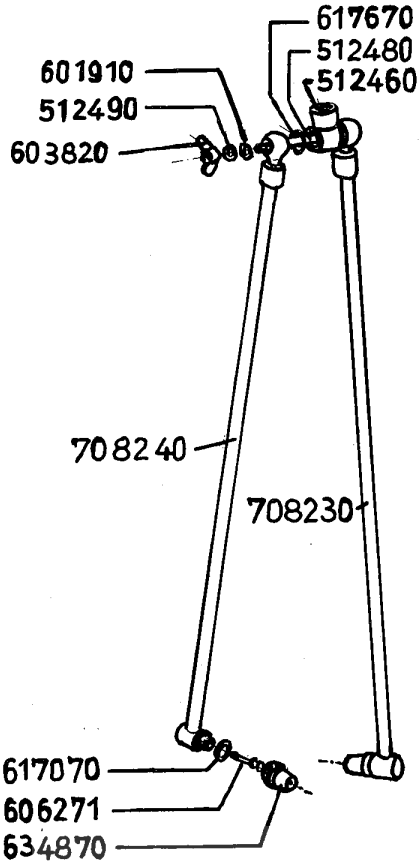

**GLORIA**

**Service**

Sprüh- und Gartengeräte

Reparaturanleitung

Typ: GLORIA-Sprühzange

Nr.: 119 - 1 - 00

Ersatz für Nr.: ---

Blatt: 1

best. aus: 1 Blatt

Datum: 11.6.1979

Best.-Nr.	Bezeichnung
503 270	O-Ring 4 x 1,5
512 460	T-Stück
512 480	Gewindestift
512 490	Scheibe
603 820	Flügelmutter
603 880	O-Ring 10 x 2
606 271	Zerstäubereinsatz
617 070	Dichtung
634 870	Düse
708 230	Gelenkrohr
708 240	Gelenkrohr