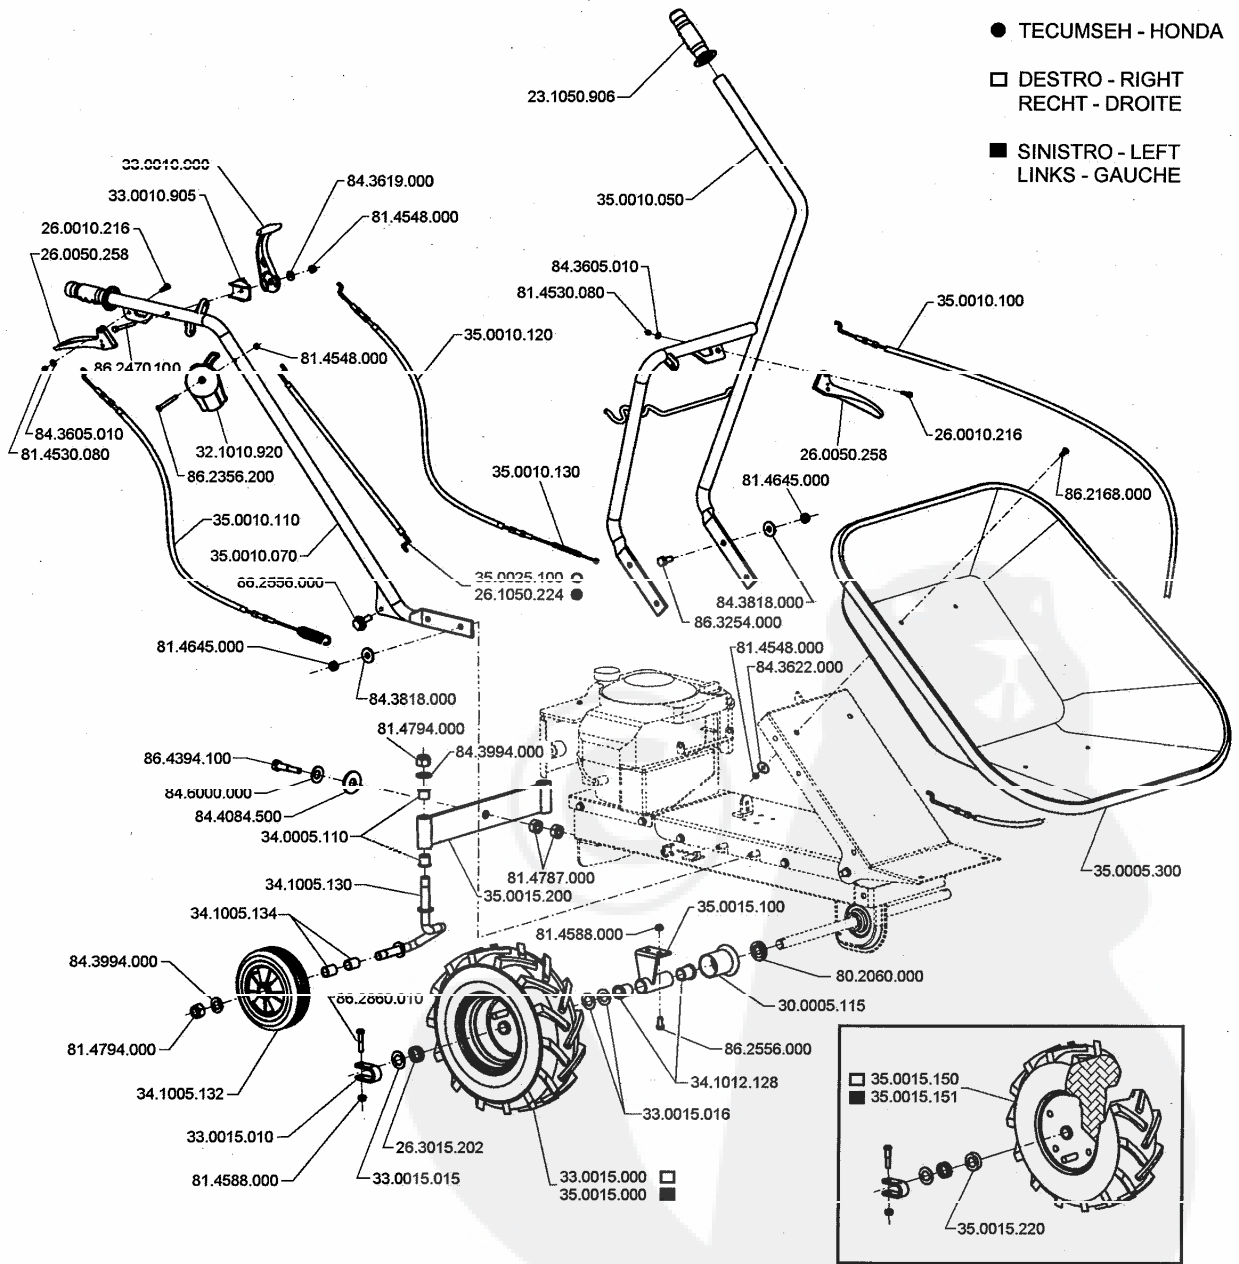

Carry

- BRIGGS & STRATTON
- TECUMSEH - HONDA
- DESTRO - RIGHT
RECHT - DROITE
- SINISTRO - LEFT
LINKS - GAUCHE

- ▲ ← 624716
- △ → 624717
- ← 624761

Catalogo parti di ricambio
Spare parts list
Catalogue pieces détachées
Ersatzteilliste

Carry Sprayer

MOTOPOMPA
MOTORPUMP
MOTOPOMPES
MOTORPUMPE

Tavola 2