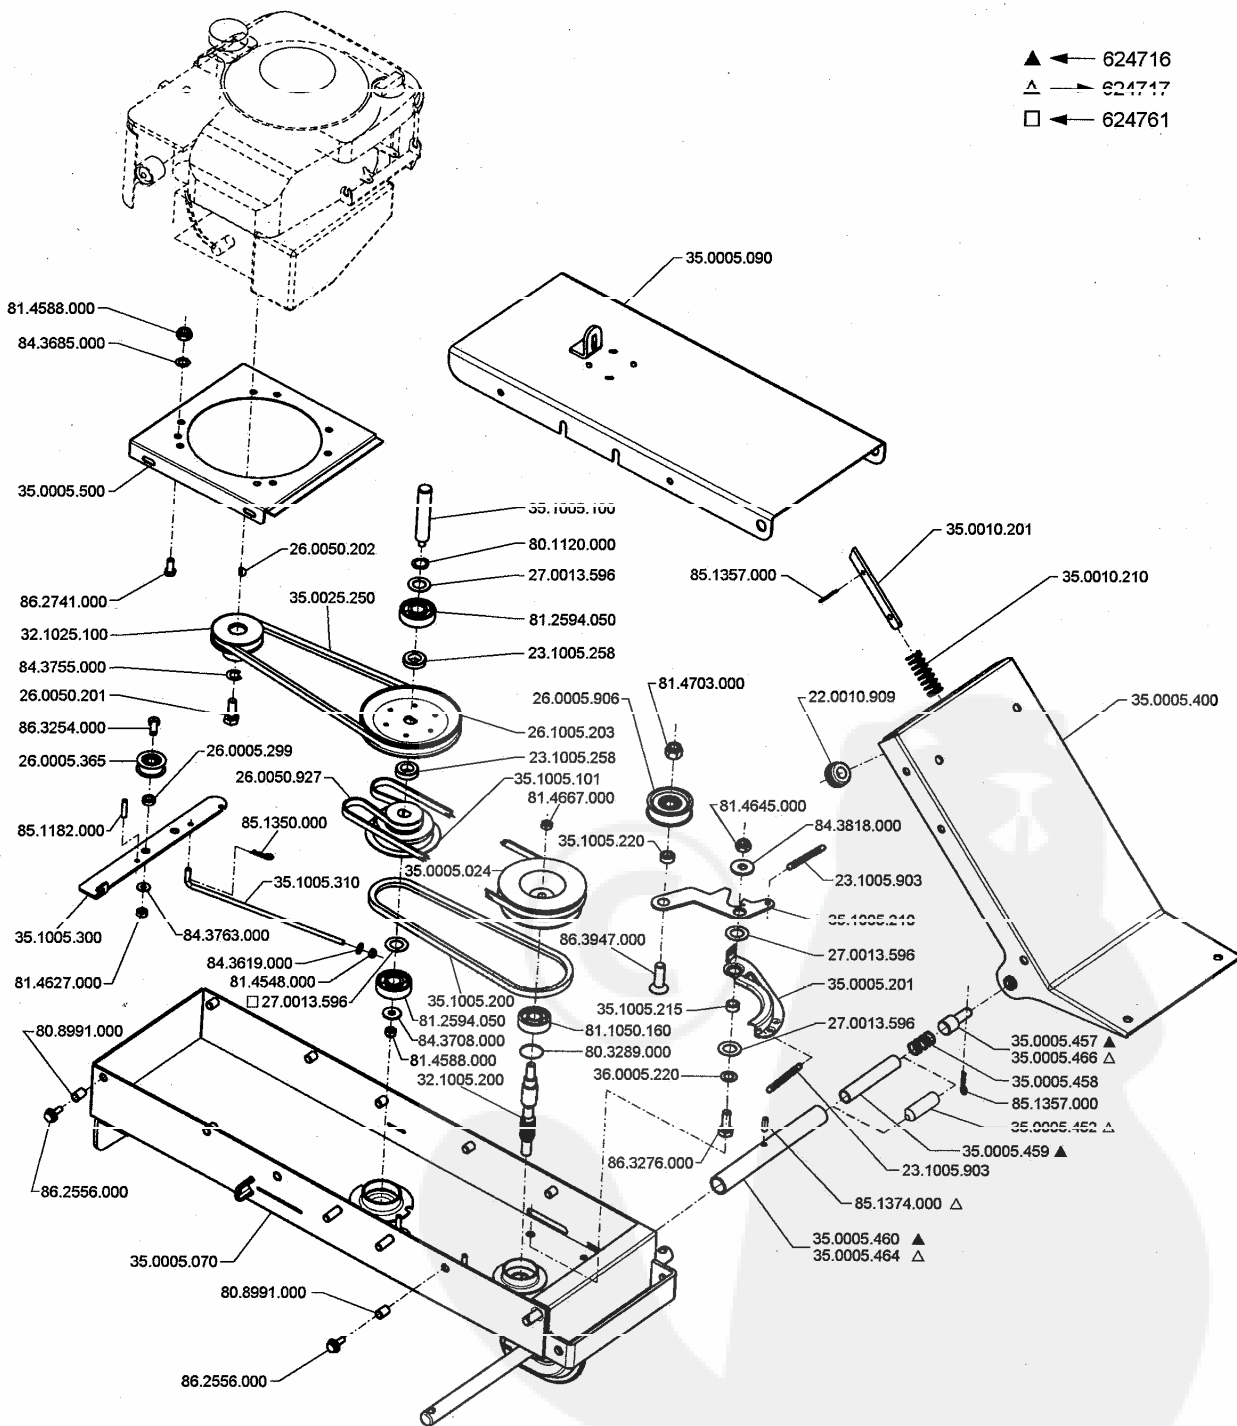

Carry

- BRIGGS & STRATTON
- TECUMSEH - HONDA
- DESTRO - RIGHT
RECHT - DROITE
- SINISTRO - LEFT
LINKS - GAUCHE

- ▲ ← 624716
- △ → 624717
- ← 624761

Catalogo parti di ricambio
Spare parts list
Catalogue pieces détachées
Ersatzteilliste

Carry Sprayer

MOTOPOMPA
MOTORPUMP
MOTOPOMPES
MOTORPUMPE

Tavola 2