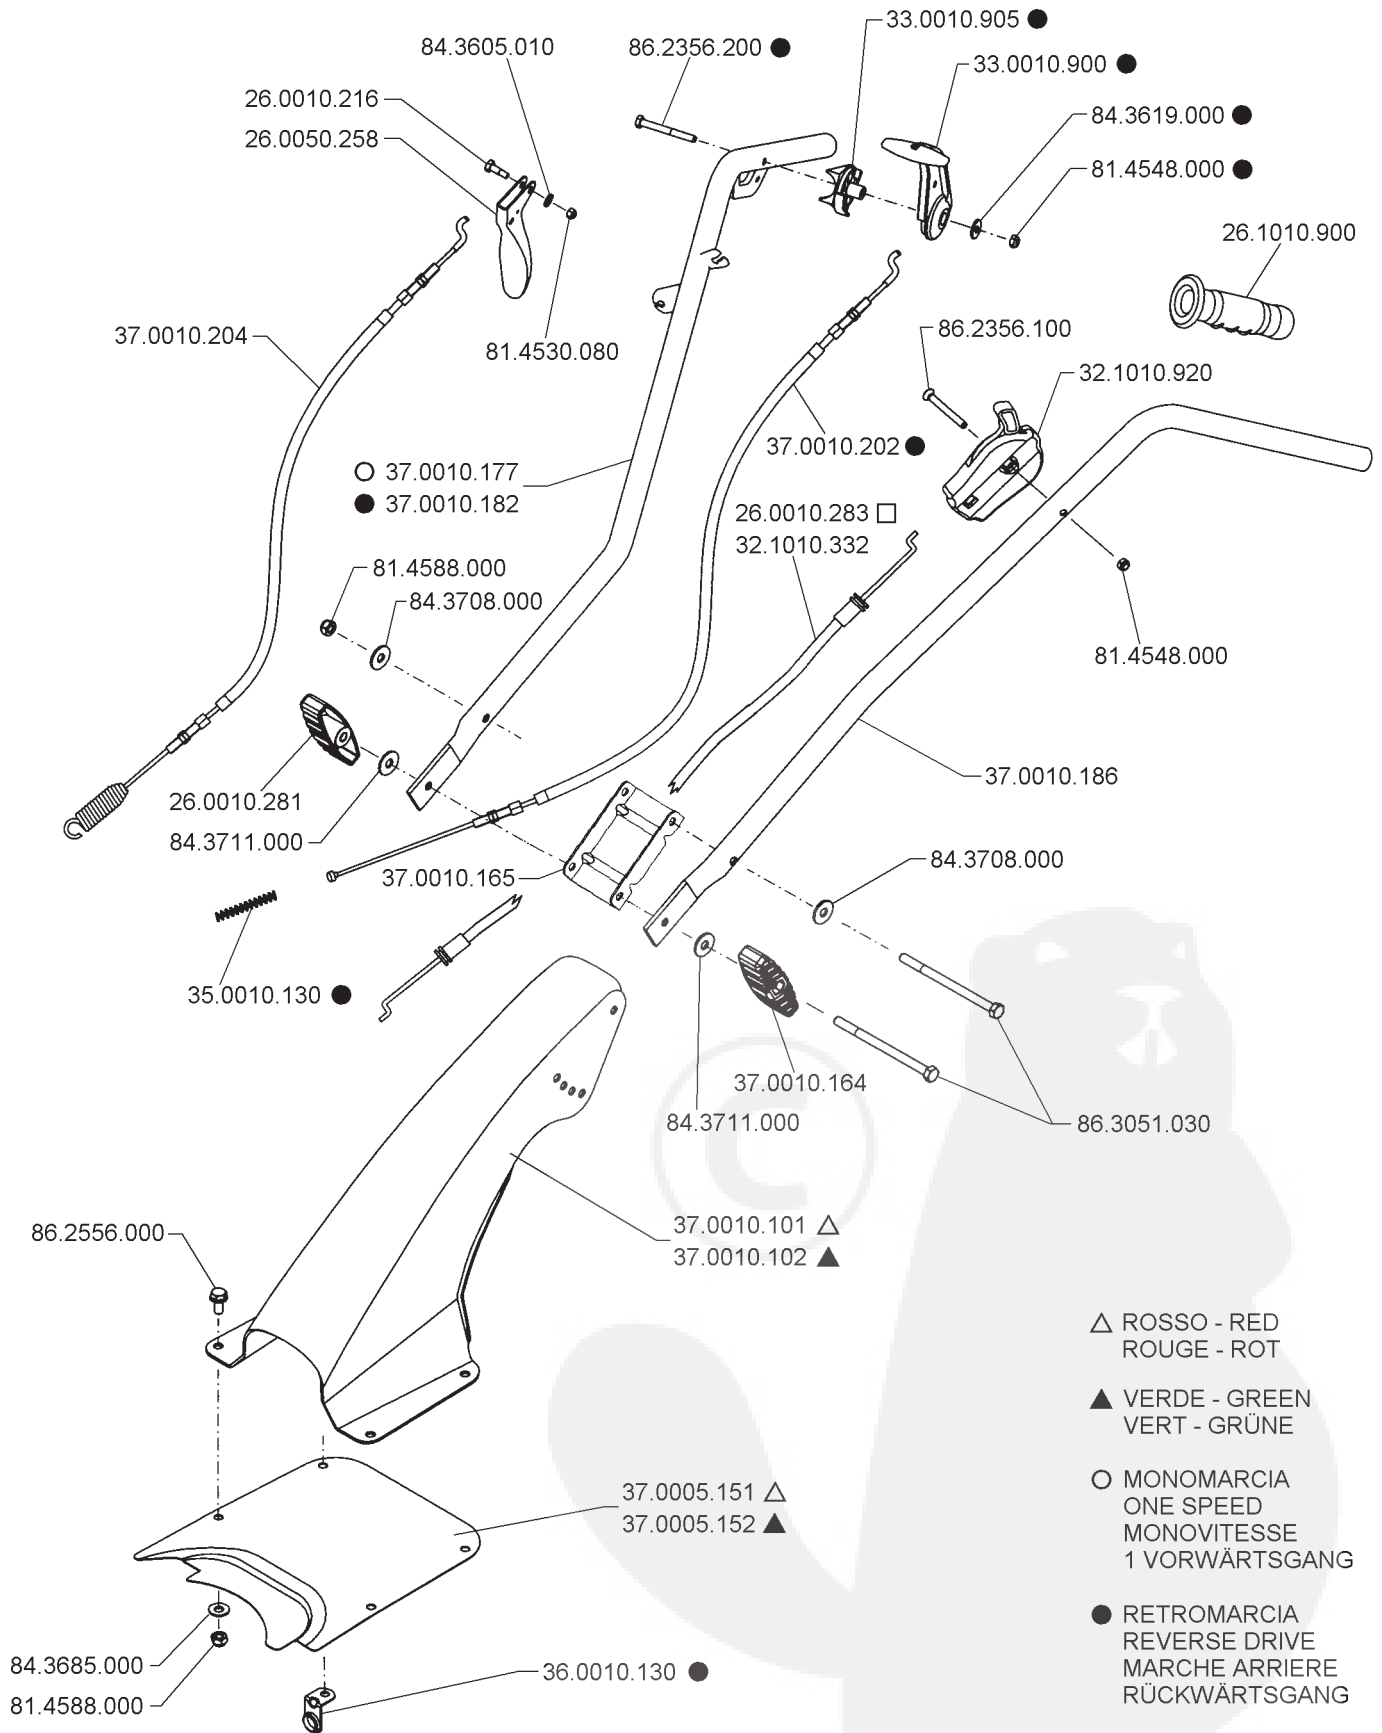

# Mod. Z2

- △ ROSSO - RED  
ROUGE - ROT
- ▲ VERDE - GREEN  
VERT - GRÜNE
- MONOMARCIA  
ONE SPEED  
MONOVITESSE  
1 VORWÄRTSGANG
- RETROMARCIA  
REVERSE DRIVE  
MARCHE ARRIERE  
RÜCKWÄRTSGANG
- B&S SPRINT40