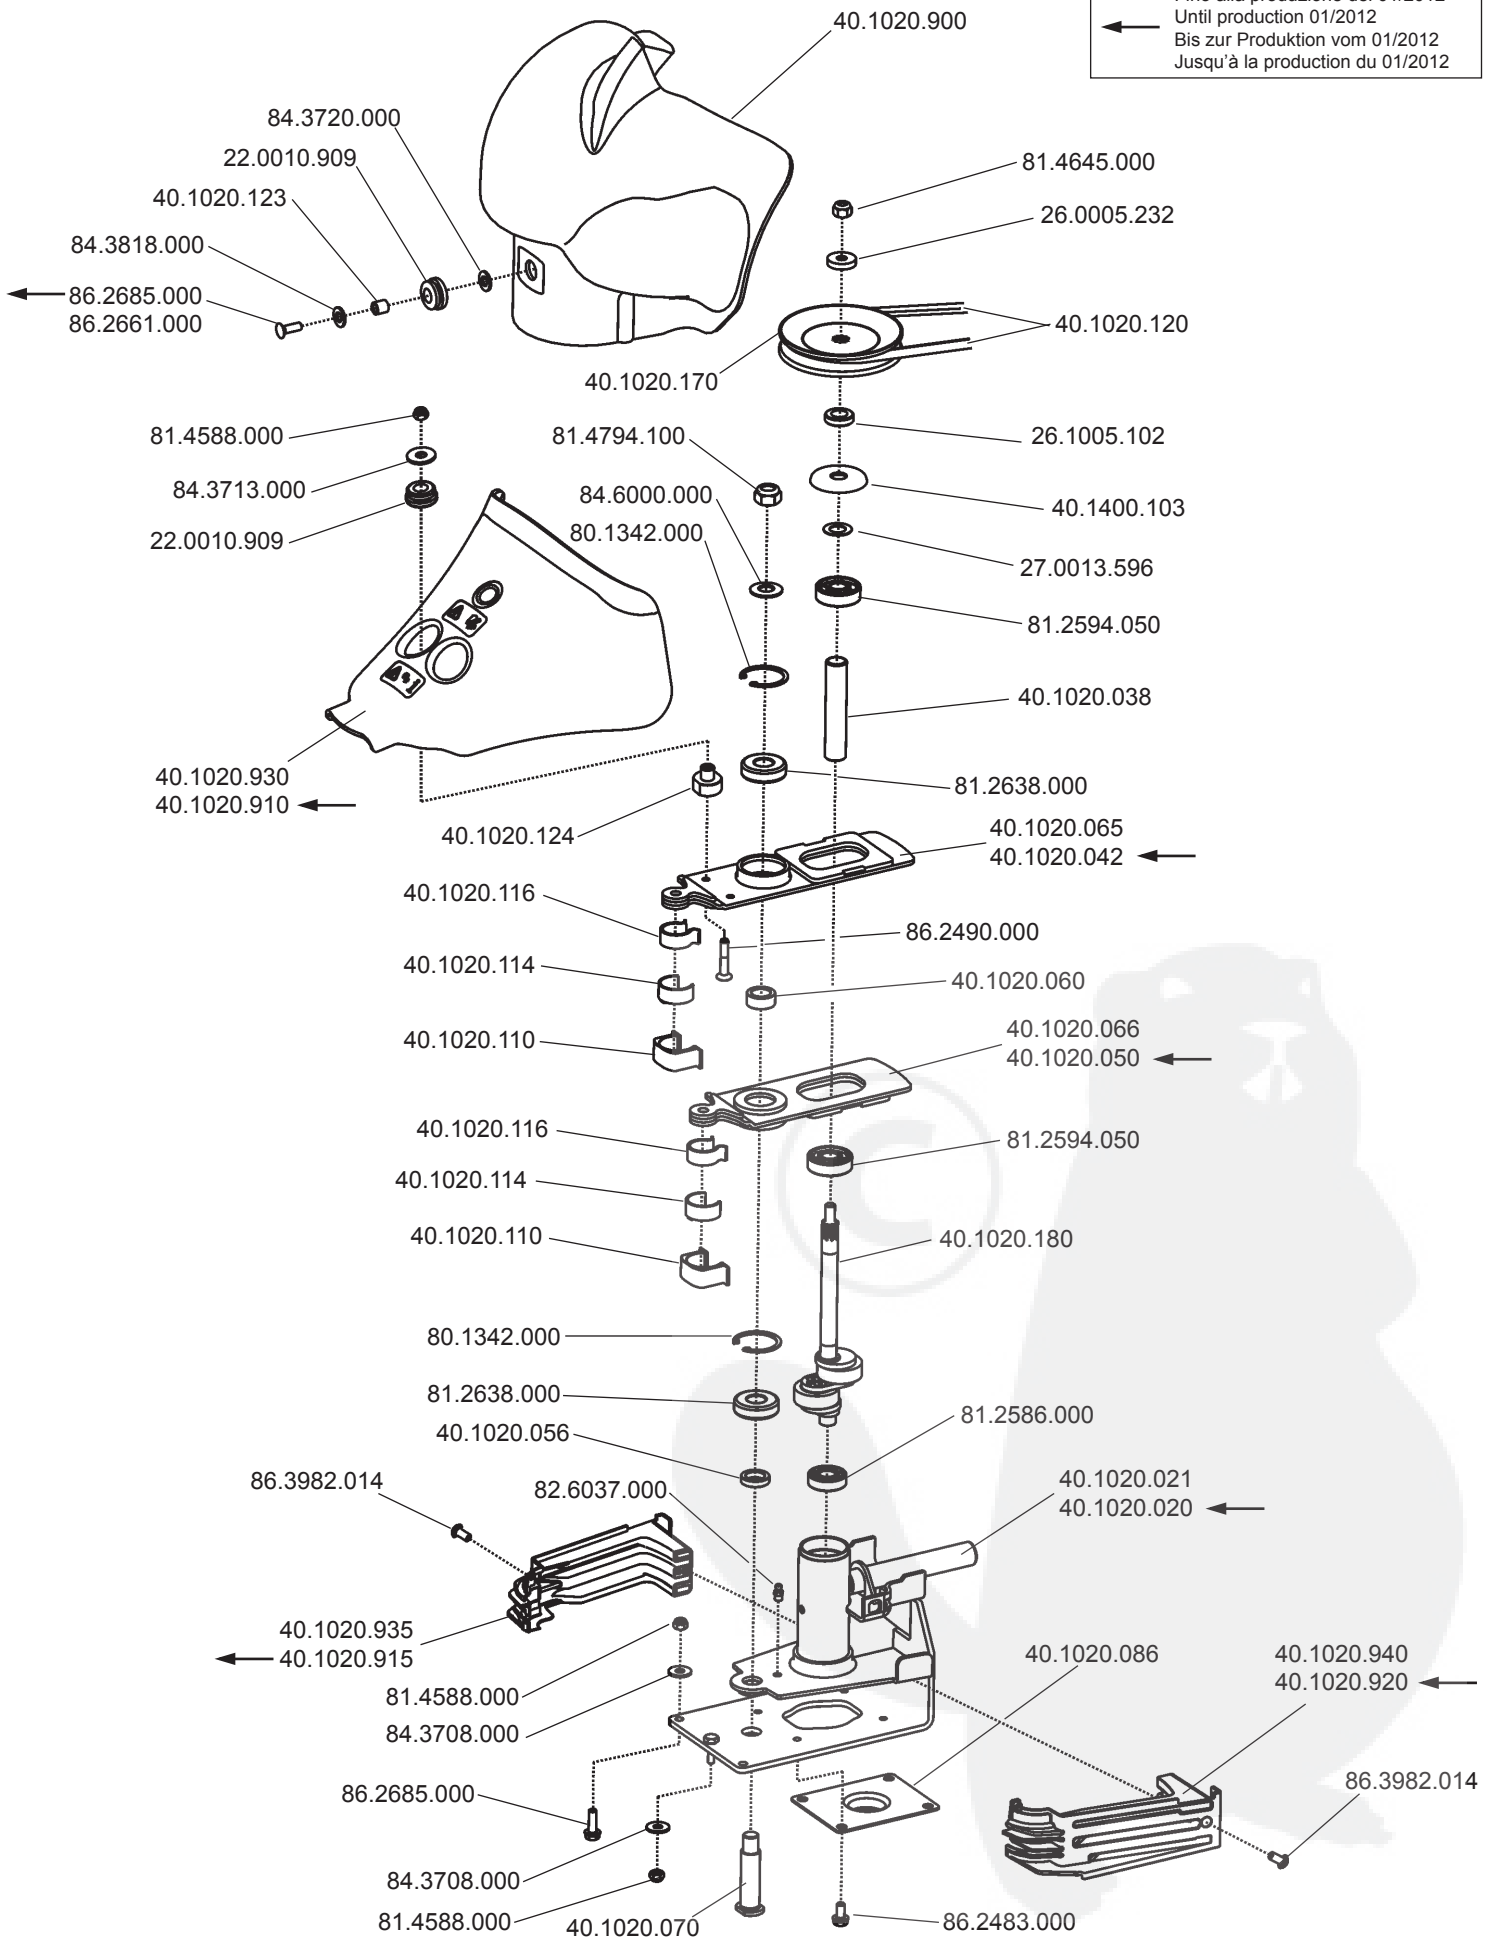

Barra falciante centrale doppia lama cm. 102 (Denti Busatis) - mod. P70
Double blade cutting bar 102 cm (Busatis teeth) - mod. P70
Doppelmesserbalken 102 cm (Messerklingen Busatis) - P70

Fino alla produzione del 01/2012
 Until production 01/2012
 Bis zur Produktion vom 01/2012
 Jusqu'à la production du 01/2012

Barra falciante centrale doppia lama cm. 102 (Denti Busatis) - mod. P70
Double blade cutting bar 102 cm (Busatis teeth) - mod. P70
Doppelmesserbalken 102 cm (Messerklingen Busatis) - P70