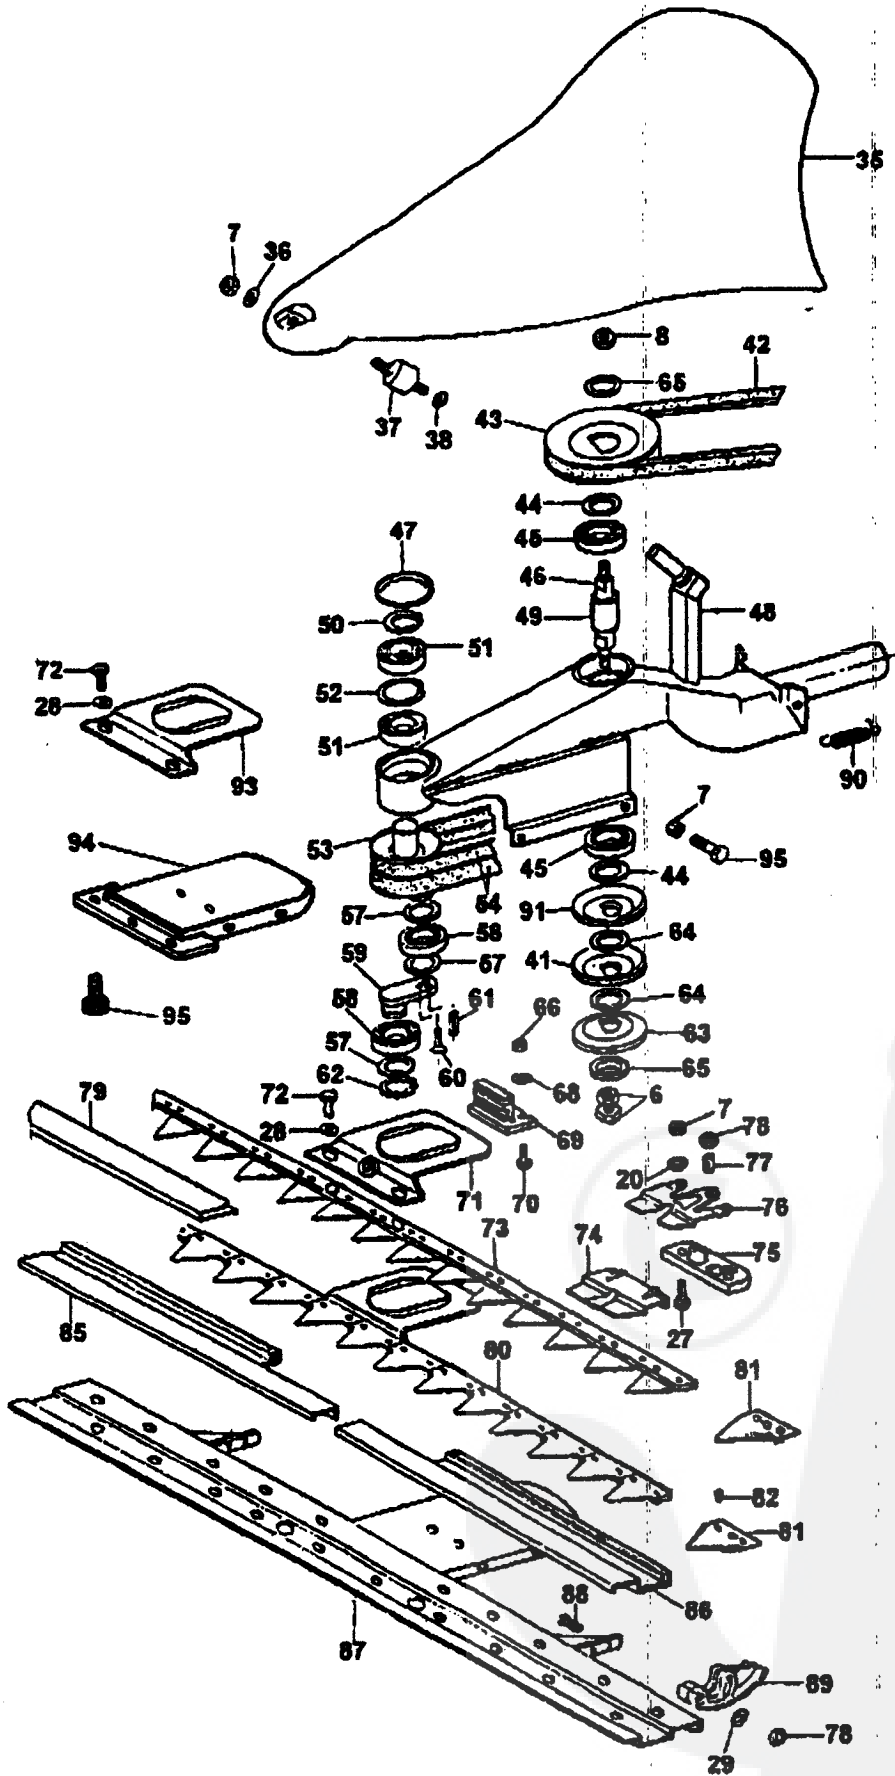

B&S

B&S 5HP

DX

SX

○ Arancio - Orange
 ● Rosso - Red -Rut -Rouge
 □ Verde -Green-Grüne-Vert

TAVOLA 2

1	81.4588.000
2	85.8007.000
3	86.2494.000
4	26.0005.901
5	86.1830.000
6	85.9011.000
7	26.1005.905
8	26.0010.312
9	23.0050.205
19	81.4548.000
23	84.3685.000
24	86.2685.000
25	84.3605.010
30	26.1010.210
34	86.2356.200
36	32.1010.920
-	32.1010.930 HONDA
38	86.2861.000

41	26.1010.302
42	26.0010.216
43	23.1050.906
44	81.4530.080
45	26.0050.258
46	26.1050.200
47	32.1010.316
48	23.1010.209
49	32.1010.173
50	26.0050.200
51	86.3047.000
53	84.3711.000
55	26.0050.238
56	32.1010.147
-	32.1010.145
-	32.1010.146
57	23.1010.224
58	22.0050.900

59	23.1010.223
60	80.3050.000
61	80.1039.000
62	23.1010.219
64	23.1005.906
65	32.1005.362
-	32.1005.364
-	32.1005.363

- Arancio - Orange
- Rosso - Red - Rot - Rouge
- Verde - Green - Grüne - Vert

TAVOLA 3