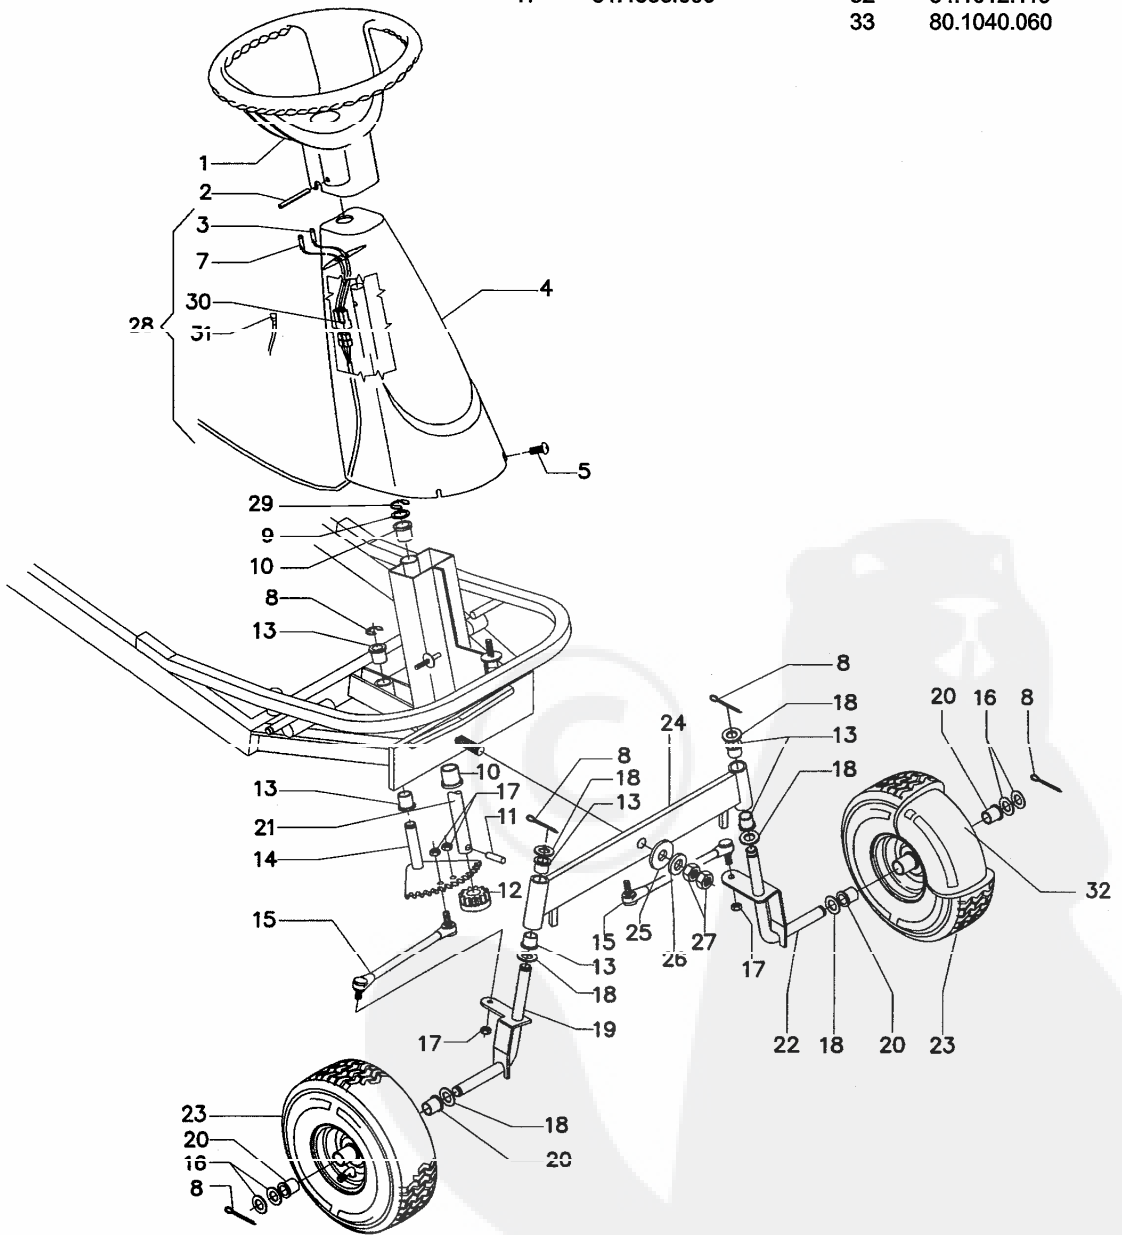

Rider

Slalom & Slalom 76

Catalogo parti di ricambio
Catalogue pieces détachées
Spare parts list
Ersatzteilliste

1	34.1005.900
2	34.1005.544
3	86.3085.000
4	84.3708.000
6	86.2494.000
7	81.4588.000
8	86.2097.010
9	84.3619.000
10	34.1005.550
11	81.4548.000
12	34.1005.922
13	81.4574.000
14	34.1005.313
15	34.1005.090
16	34.1005.914
18	86.3988.200
20	34.1005.252
21	86.2160.000
22	84.3622.000

1	34.1012.900	18	84.3994.000
2	85.1380.000	19	34.1012.135
3	34.1025.164	20	34.1012.130 Ø25
4	34.1005.916	-	34.1012.132 Ø25
5	86.3988.200	21	34.1012.124
6	84.3543.000	22	34.1012.136
7	34.1025.163	23	34.1012.125
8	85.1700.000	-	34.1012.133 NYLON
9	27.0011.943	24	34.1012.106
10	34.1012.128	25	84.4084.500
11	85.1264.000	26	84.6000.000
12	34.1012.200	27	81.4787.000
13	34.0005.110	28	34.1025.150
14	34.1012.119	29	80.1042.000
15	34.1012.138	30	34.1025.165
16	27.0013.596	31	34.1025.166
17	81.4588.000	32	34.1012.119
		33	80.1040.060