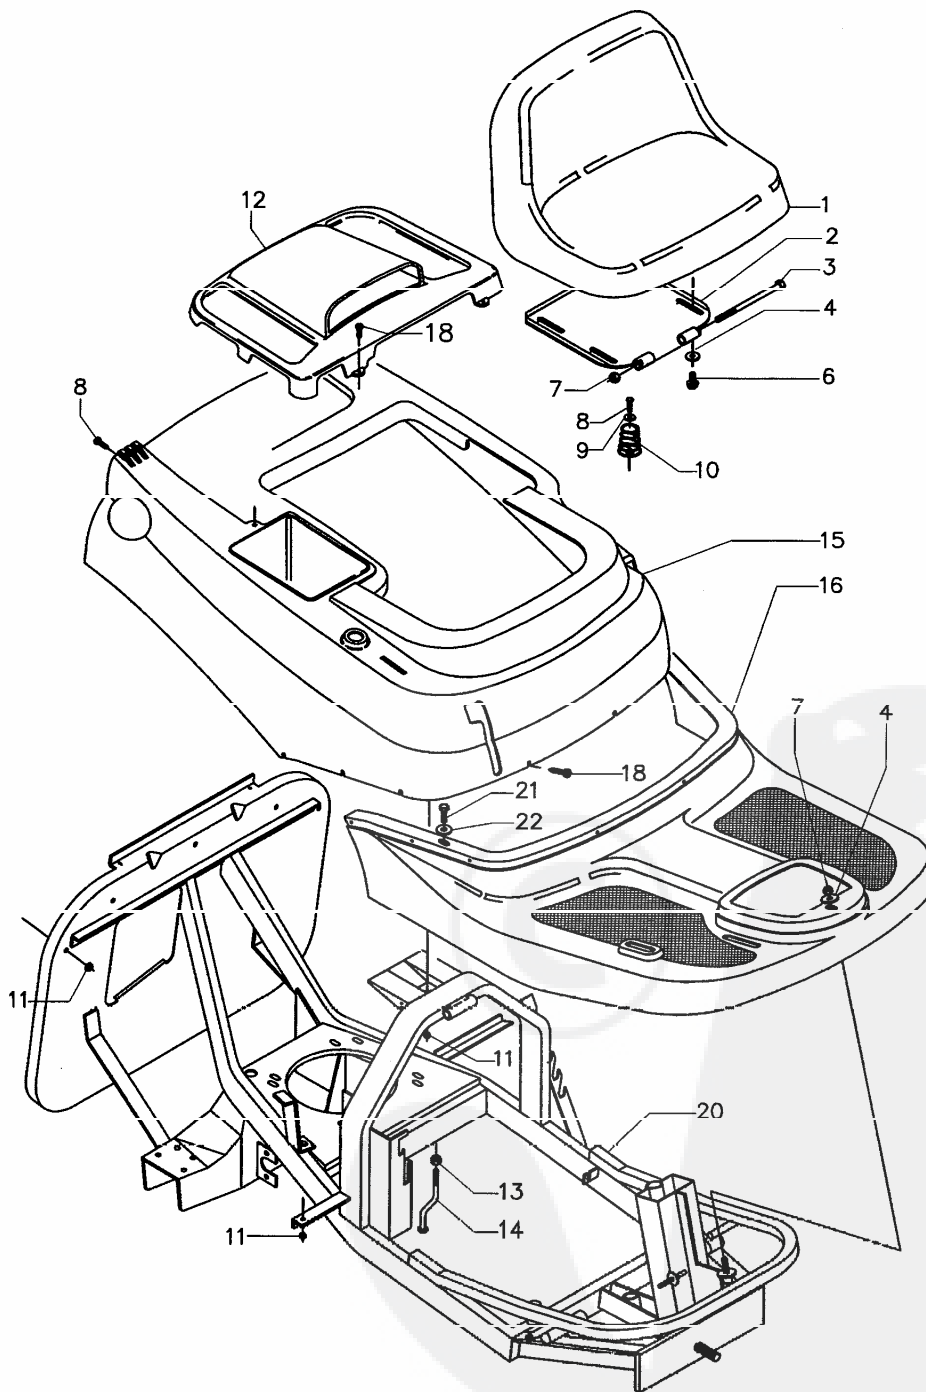

Rider

Slalom & Slalom 76

Catalogo parti di ricambio
Catalogue pieces détachées
Spare parts list
Ersatzteilliste

1	34.1005.900
2	34.1005.544
3	86.3085.000
4	84.3708.000
6	86.2494.000
7	81.4588.000
8	86.2097.010
9	84.3619.000
10	34.1005.550
11	81.4548.000
12	34.1005.922
13	81.4574.000
14	34.1005.313
15	34.1005.090
16	34.1005.914
18	86.3988.200
20	34.1005.252
21	86.2160.000
22	84.3622.000

1	34.1012.900	18	84.3994.000
2	85.1380.000	19	34.1012.135
3	34.1025.164	20	34.1012.130 Ø25
4	34.1005.916	-	34.1012.132 Ø25
5	86.3988.200	21	34.1012.124
6	84.3543.000	22	34.1012.136
7	34.1025.163	23	34.1012.125
8	85.1700.000	-	34.1012.133 NYLON
9	27.0011.943	24	34.1012.106
10	34.1012.128	25	84.4084.500
11	85.1264.000	26	84.6000.000
12	34.1012.200	27	81.4787.000
13	34.0005.110	28	34.1025.150
14	34.1012.119	29	80.1042.000
15	34.1012.138	30	34.1025.165
16	27.0013.596	31	34.1025.166
17	81.4588.000	32	34.1012.119
		33	80.1040.060