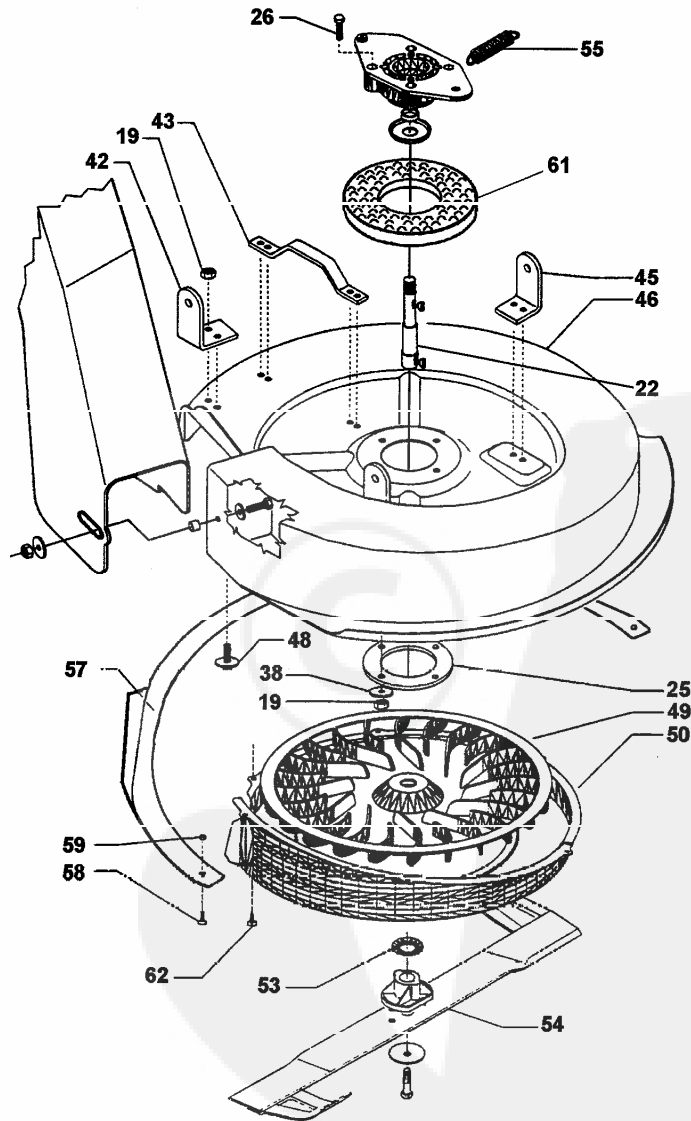

1	81.4702.000	21	23.0330.209	41	81.4703.000
2	34.0020.111	22	34.1020.350	42	34.1020.550 ●
3	81.4530.080	23	26.0050.202	43	34.1020.552 ●
4	34.1020.370	24	34.1020.500 ○	45	34.1020.548 ●
5	86.1931.000	25	34.1020.349	46	34.1020.540 ●
6	34.1020.361	26	86.2845.000	48	86.2556.000 ●
7	34.1020.366	27	34.0020.120	49	34.1020.544 ●
8	84.3884.000	28	34.1020.130 ○	50	34.1020.546 ●
9	34.1020.369 ○	29	84.6000.300	53	84.6000.150 ●
10	81.4794.000	30	86.2439.000	54	34.1020.135 ●
11	84.3994.000	31	86.2097.010	55	34.1020.368 ●
12	34.0020.109	32	84.3619.000	57	34.1020.558 ●
13	32.1005.217	33	81.4548.000	58	86.1930.000 ●
14	81.2648.000	34	34.1020.000	59	81.4530.080 ●
15	34.1020.352	35	86.2741.000	61	34.1020.140 ●
16	86.2952.000	36	84.3713.000	62	86.3995.000 ●
17	81.4580.000	37	22.0005.212		
18	34.1020.060	38	84.3685.000		
19	81.4588.000	39	34.1020.365	○	Mod. 67
20	34.1020.353	40	86.3750.000	●	Mod. 76