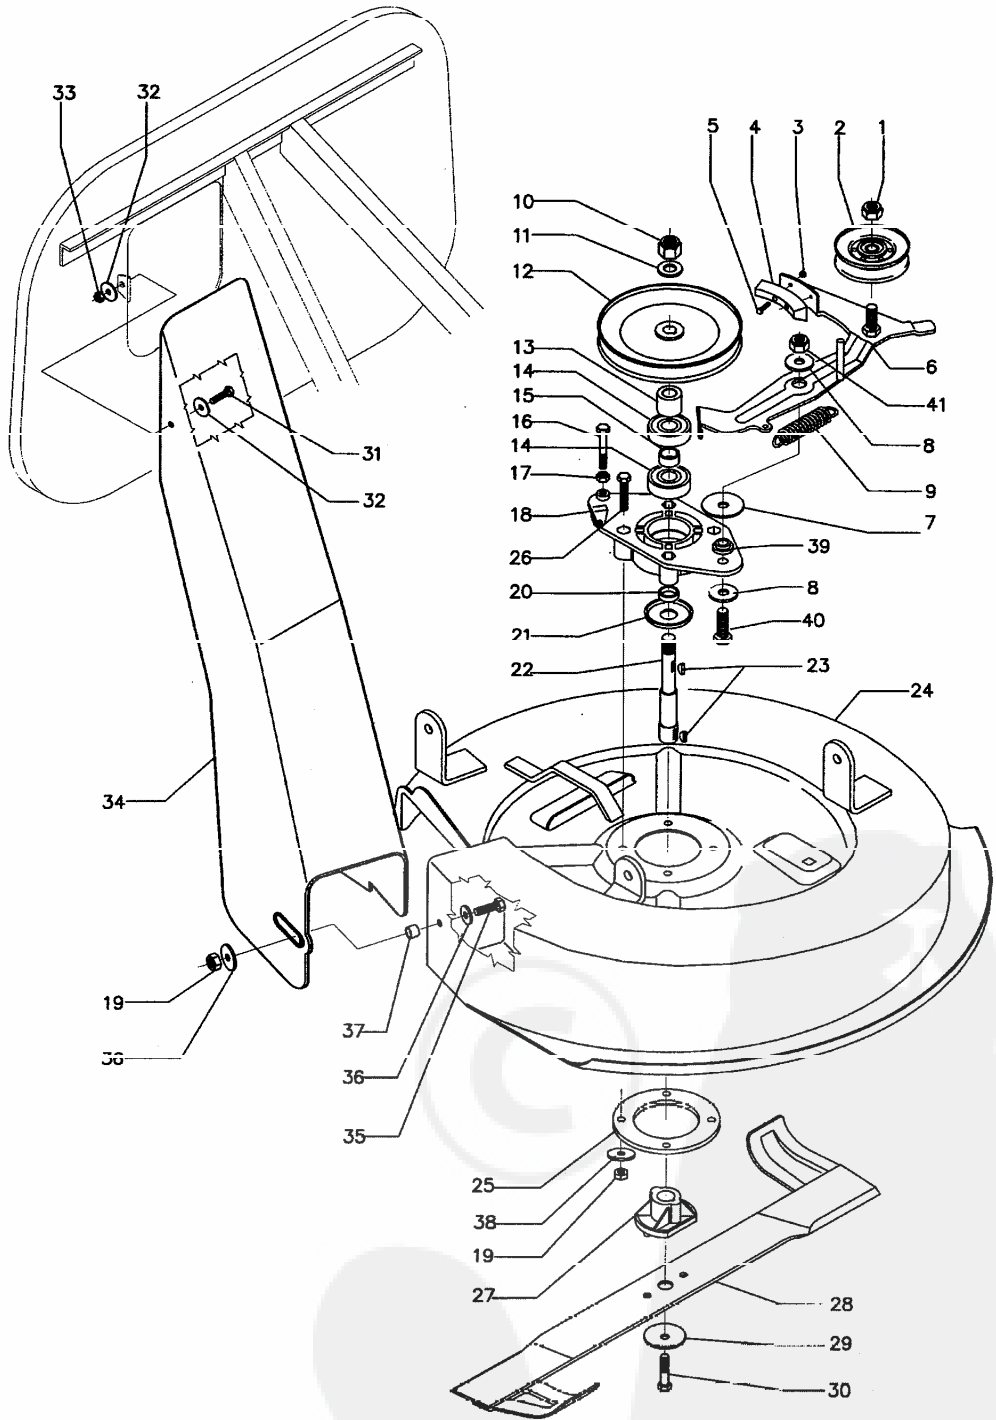

1	81.4702.000	21	23.0330.209	41	81.4703.000
2	34.0020.111	22	34.1020.350	42	34.1020.550 ●
3	81.4530.080	23	26.0050.202	43	34.1020.552 ●
4	34.1020.370	24	34.1020.500 ○	45	34.1020.548 ●
5	86.1931.000	25	34.1020.349	46	34.1020.540 ●
6	34.1020.361	26	86.2845.000	48	86.2556.000 ●
7	34.1020.366	27	34.0020.120	49	34.1020.544 ●
8	84.3884.000	28	34.1020.130 ○	50	34.1020.546 ●
9	34.1020.369 ○	29	84.6000.300	53	84.6000.150 ●
10	81.4794.000	30	86.2439.000	54	34.1020.135 ●
11	84.3994.000	31	86.2097.010	55	34.1020.368 ●
12	34.0020.109	32	84.3619.000	57	34.1020.558 ●
13	32.1005.217	33	81.4548.000	58	86.1930.000 ●
14	81.2648.000	34	34.1020.000	59	81.4530.080 ●
15	34.1020.352	35	86.2741.000	61	34.1020.140 ●
16	86.2952.000	36	84.3713.000	62	86.3995.000 ●
17	81.4580.000	37	22.0005.212		
18	34.1020.060	38	84.3685.000		
19	81.4588.000	39	34.1020.365	○	Mod. 67
20	34.1020.353	40	86.3750.000	●	Mod. 76