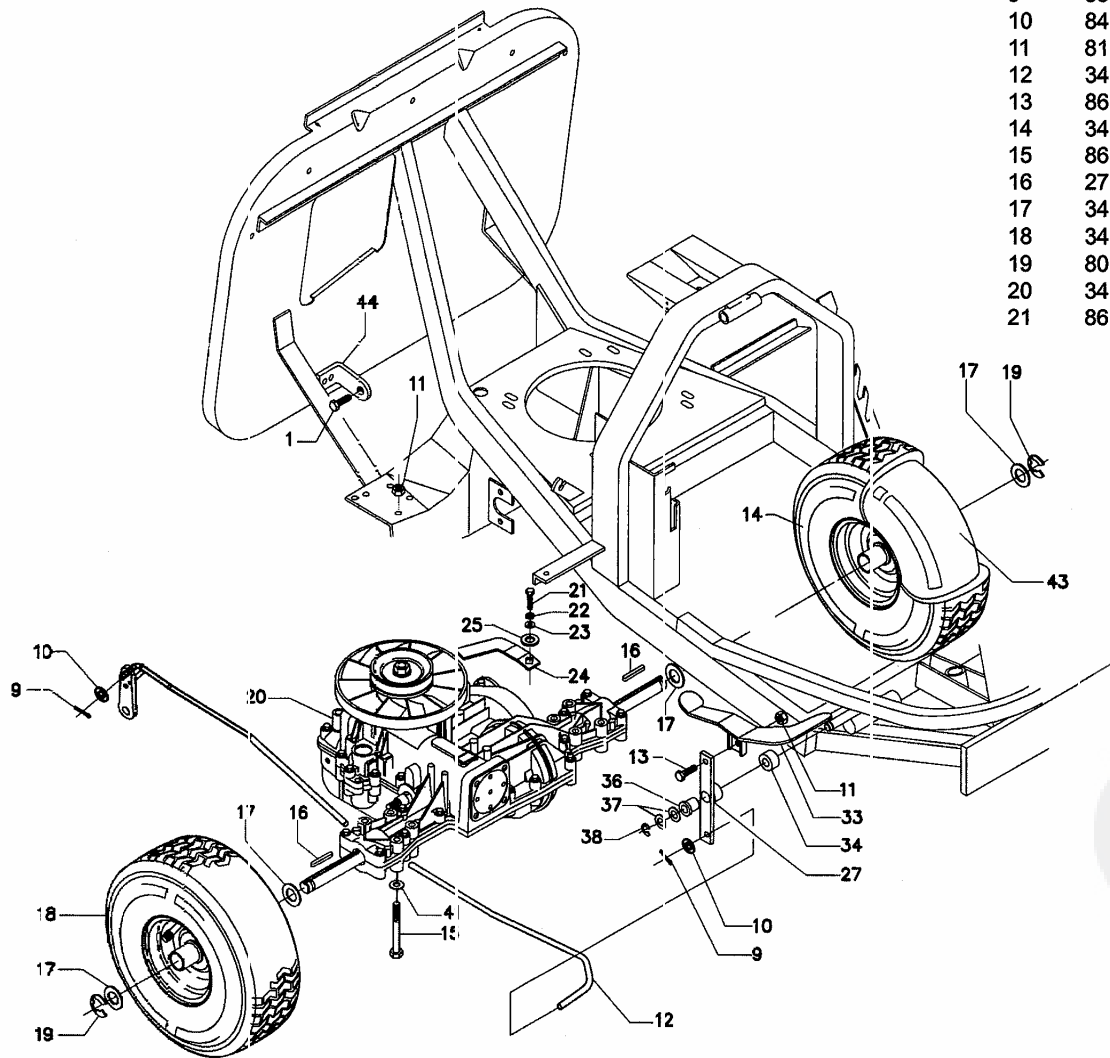

1	86.2483.000	22	84.3570.000
9	85.1700.000	23	84.3619.000
10	84.3812.000	24	34.1020.464
11	81.4588.000	25	32.1010.901
12	34.1012.384	27	34.1012.398
13	86.2546.000	33	34.1012.393
14	34.1005.568	34	34.1012.362
15	86.2944.000	36	34.1012.304
16	27.0010.145	37	84.3901.050
17	34.1005.557	38	80.1039.000
18	34.1005.567	41	84.3635.000
19	80.1042.000	43	34.1005.564
20	34.0005.129	44	34.1005.592
21	86.2438.040