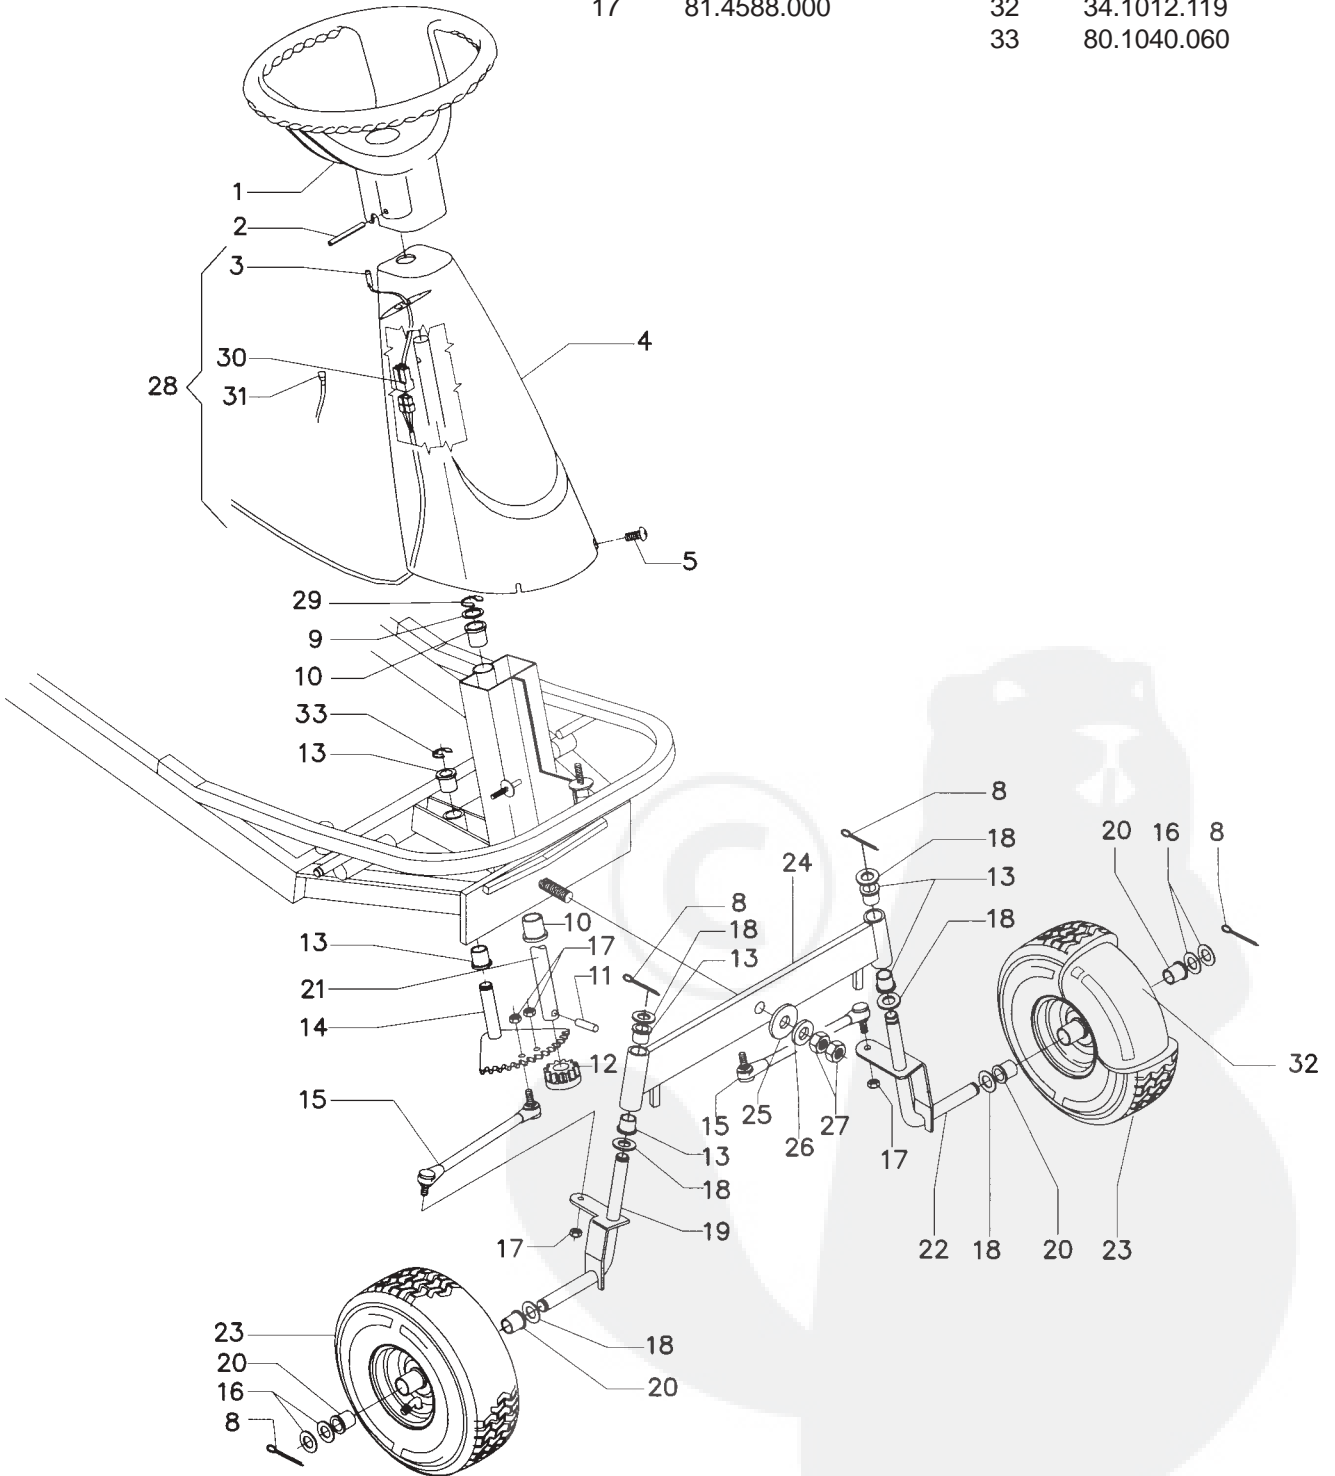

Rider Asso 71

***Catalogo parti di ricambio
Catalogue pieces détachées
Spare parts list
Ersatzteilliste***

1	34.1005.900
2	34.1005.544
3	86.3085.000
4	84.3708.000
6	86.2494.000
7	81.4588.000
8	86.2097.010
9	84.3619.000
10	34.1005.550
11	81.4548.000
12	34.1005.922
13	81.4574.000
14	34.1005.313
15	34.1005.980
16	34.1005.914
18	86.3988.200
20	34.1005.252
21	86.2160.000
22	84.3622.000
23	34.1005.940

1	34.1012.900	18	84.3994.000
2	85.1380.000	19	34.1012.135
3	34.1025.164	20	34.1012.130 Ø22
4	34.1005.916	-	34.1012.132 Ø25
5	86.3988.200	21	34.1012.124
6	84.3543.000	22	34.1012.136
8	85.1700.000	23	34.1012.125
9	27.0011.943	24	34.1012.106
10	34.1012.128	25	84.4084.500
11	85.1264.000	26	84.6000.000
12	34.1012.200	27	81.4787.000
13	34.0005.110	28	34.1025.150
14	34.1012.118	29	80.1042.000
15	34.1012.138	30	34.1025.165
16	27.0013.596	31	34.1025.166
17	81.4588.000	32	34.1012.119
		33	80.1040.060

- 1 34.1005.906
- 2 84.3818.000
- 3 26.0050.219
- 4 86.3254.000
- 5 81.4645.000

1	81.4702.000
2	34.0020.111
3	81.4530.080
4	34.1020.370
5	86.1931.000
6	34.1020.361
7	34.1020.366
8	84.3884.000
9	34.1020.369
10	81.4794.000
11	84.3994.000
12	34.0020.109
13	32.1005.217

14	81.2648.000
15	34.1020.352
16	86.2952.000
17	81.4580.000
18	34.1020.060
19	81.4588.000
20	34.1020.353
21	23.0330.209
22	34.1020.350
23	26.0050.202
24	84.3622.000
25	34.1020.349
26	86.2845.000

27	34.0020.120
28	34.1020.136
29	84.6000.300
30	86.2439.000
31	34.1020.930
32	34.1020.920
33	81.4548.000
34	34.1020.501
35	81.4703.000
38	84.3685.000
39	34.1020.365
40	86.3750.000