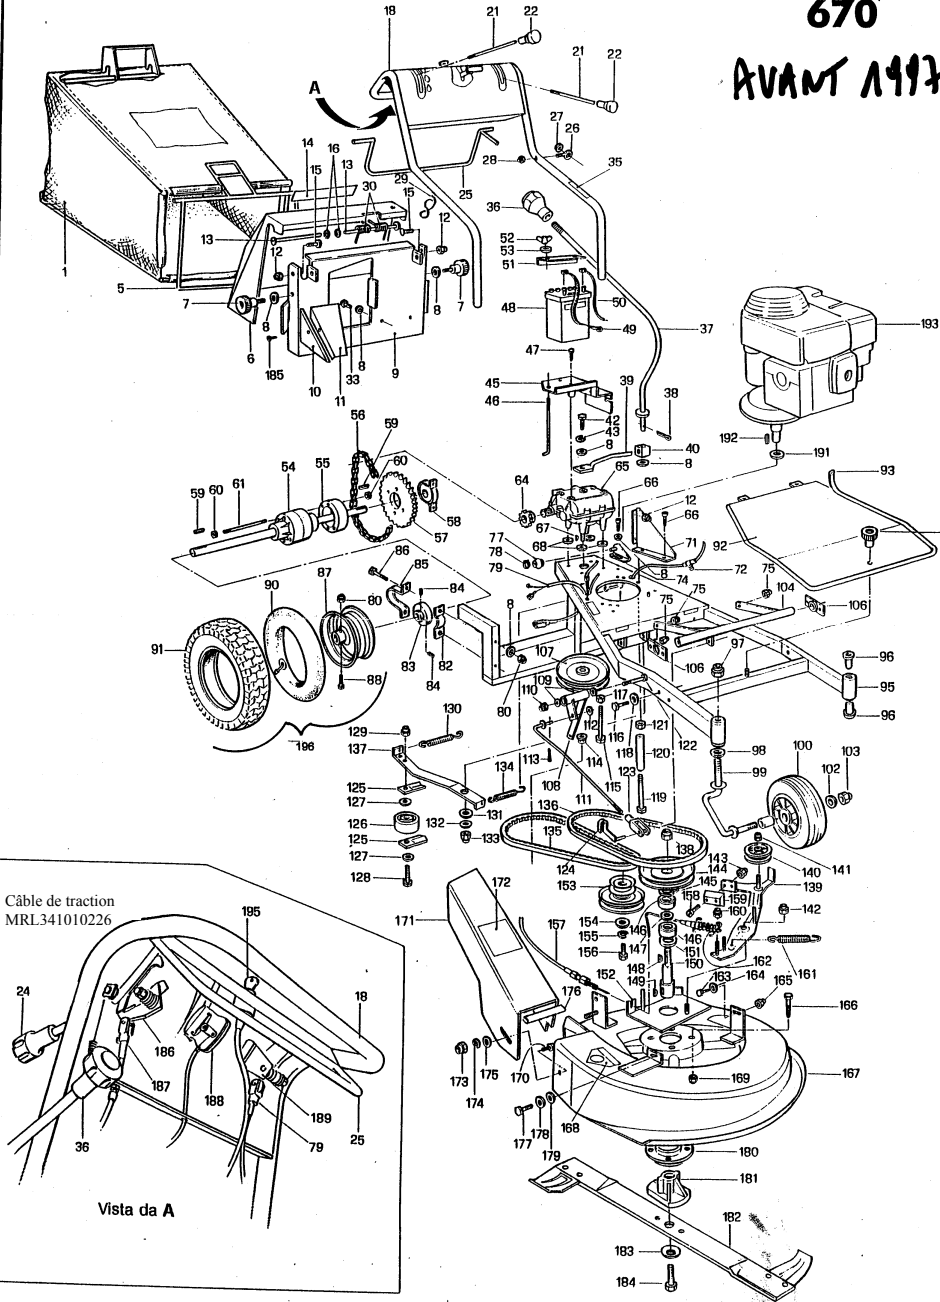

TIQUATTO 670 AVANT 1997

TIQUATTO 670

POS.	CODICE	DESCRIZIONE	DESIGNATION	DESCRIPTION
1	341020178	TELA CESTO	BAC	BAG
2	341020178	TELA CESTO	ATTELAGE	FRAME
4	341020180	PARABRIS	WINDLE	GLASS
7	300810081	RONDELLA	POIGNEE	DEFLECTOR
8	843822000	RONDELLA	RONDELLA	WASHER
9	341020180	CARTER	KNIFE	WASHER
10	341008110	DEFLETTORE	WINDLE	DEFLECTOR
11	341008114	DEFLETTORE	WINDLE	DEFLECTOR
12	814658000	DADO	ECROU	NUT
13	341020184	ASTINA	AXE	AIN
14	340050110	DESALCO	AUTOFOCILLANT	STRKER
16	882788000	VITE	SCHROU	SCREW
18	843822000	ANELLO DI RINFORZO	ZONE	RETAINING RING
19	341010100	COMP. MANUBRIO	GRUON COMPLET	HANDLE ASSY
21	340010114	LEVA	LEVER	LEVER
22	340010068	POMOLO	POIGNEE	KNIFE
25	341010152	LEVA AVANZAMENTO	LEVER TRACTION	TRACTION LEVER
26	340010144	GUIDA LEVA	GUIDE LEVER	DADO
27	320010910	RONDELLA	ECROU	NUT
28	814648000	DADO	RONDELLA	WASHER
29	341010115	FERRAGUAINA	COLLIER	CLIPS
30	341020188	MOLLA	RESSORT	SPRING
33	882070100	VITE	CLIPS	SPRING
34	340010108	DESALCO	AUTOFOCILLANT	STRKER
38	824700000	POMOLO	POIGNEE	KNIFE
37	341010130	LEVA CAMBIO	LEVER	LEVER
38	881488000	COPIPISTA	COUPLLE	COYTER PIN
38	341008220	LEVA	COUPLLE	COYTER PIN
40	881781000	CONNETTORE	JOINT	CONNECTOR
42	882438000	RONDELLA	WASHER	SCREW
43	843872000	RONDELLA	RONDELLA	WASHER
46	340020131	PIRETTA	COLVOLVERE	PLATE
46	340020141	TRIANTE	ECROU	NUT
47	882482000	VITE	WASHER	SCREW
48	340020100	ACCUMULATORE	ACCUMULATORE	ACCUMULATOR
48	340020161	CAVO	CABLE	WIRE
50	231008918	CAVO	CABLE	WIRE
51	340020140	PIRETTA	FLANGIA	BRK. NUT
52	814648000	GALETTA	GALET	SPR. NUT
53	340020100	RONDELLA	WASHER	SCREW
54	341008210	DIFFERENZIALE	DIFFERENTIAL	DIFFERENTIAL
58	341008212	SPERSONE	ENTRETOISE	SPACER
58	340082000	CATENA	CHAIN	CHAIN
57	340082227	INGRANAGGIO	GEAR	GEAR
58	340082228	CUSCINETTO	ROULEMENT	BALL BEARING
59	340082000	CHIAVETTA	CLAVETTE	NUT
60	814801000	DADO	ECROU	NUT
61	340082000	CATENA	CHAIN	CHAIN
64	340082000	TENDICATENA	WASHER	SCREW
66	340082118	CAMBIO	WASHER	SCREW
66	882770000	VITE	ECROU	NUT
67	340082114	CHIAVETTA	CLAVETTE	KEY
67	340082114	CHIAVETTA	CLAVETTE	KEY
68	843822000	RONDELLA	RONDELLA	WASHER
71	341008110	PIASTRA	PLAQUE	PLATE
72	341010108	CAVO E GUAINA	CABLE HAUTURE	ADJ. CABLE
74	340082000	SUPPORTO	ECROU	NUT
76	814648000	DADO	ECROU	NUT
77	340082228	RULLINO	GALET	ROLLER
78	831100000	SEBESER	ROUE	RETAINING RING
79	341010110	FORCELLA	BIELLE	ROE
80	814648000	DADO	ECROU	NUT
80	814648000	DADO	ECROU	NUT
81	814648000	VITE	WASHER	SCREW
87	4033031000	CERCHIO	DISC ROUE	BRM ONLY
88	814648000	VITE	WASHER	SCREW
80	4033022001	CAMERA D'ARIA	WASHER	SCREW
81	4033021001	COPIERTURA	COUVERTURE	TIRE ONLY
82	341008181	CARTER	COVER	COVER