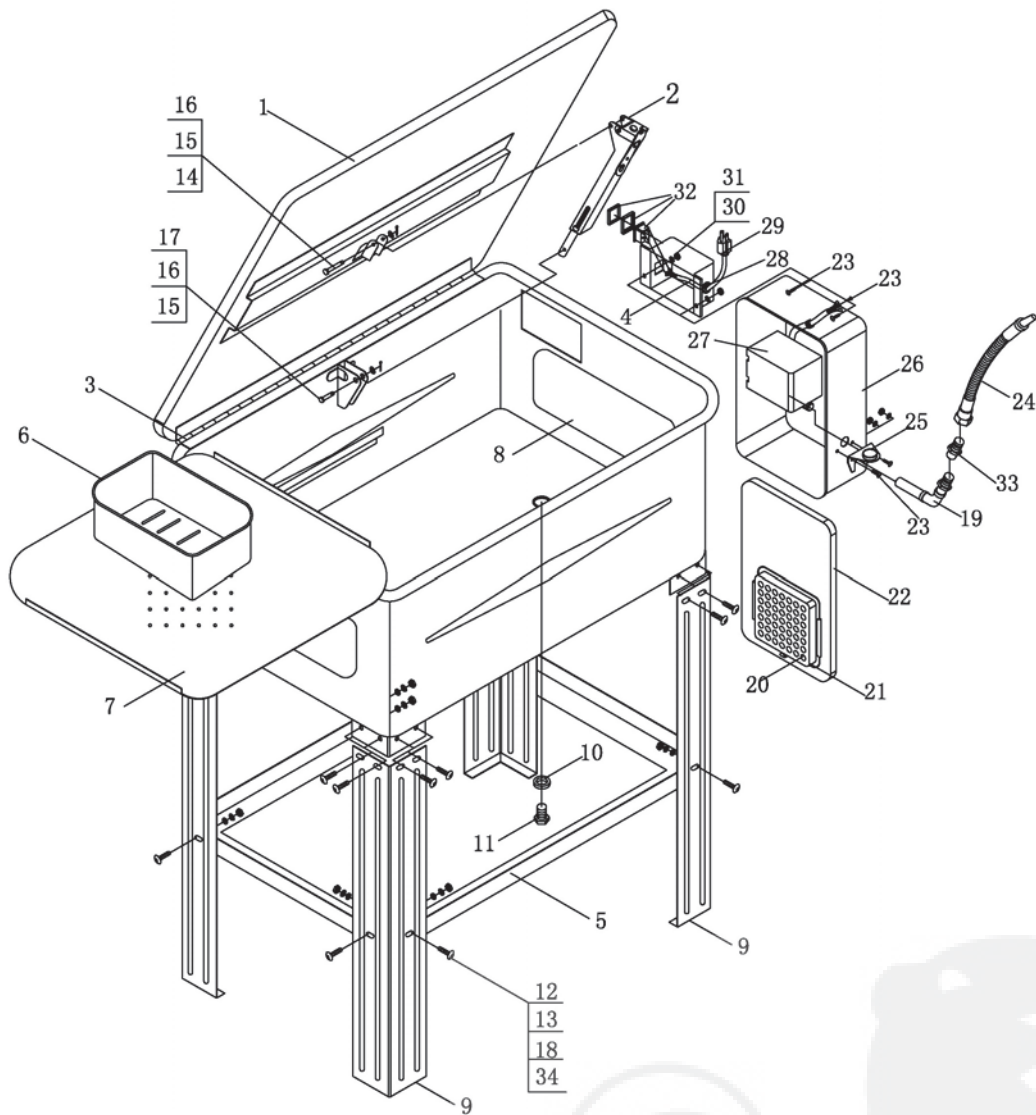

# **20 GALLON PARTS WASHER**

# PARTS DRAWING

n°	Déscription	Qty	Référence
1	Cover	1	9202521-1
2	Support	1	9202521-2
3	Hinge	1	9202521-3
4	Switch box	1	9202521-4
5	Lower shelf	1	9202521-5
6	Washer tank	1	9202521-6
7	Shelf	1	9202521-7
8	Main tank	1	9202521-8
9	Leg	4	9202521-9
10	O ring	1	9202521-10
11	Oil plug	1	9202521-11
12	Scew M6x12	24	9202521-12
13	Hex nut M6	24	9202521-13
14	Pin 5 x 30	1	9202521-14
15	Flat washer 5	2	9202521-15
16	Spilt pin 1,5 x 12	2	9202521-16
17	Pin 5 x 20	1	9202521-17
18	Lock washer	24	9202521-18
19	Pipe adaptor	1	9202521-19
20	Filter	1	9202521-20
21	Filter lid	1	9202521-21
22	Tank lid	1	9202521-22
23	Screw M4x10	5	9202521-23
24	Flexible pipe	1	9202521-24
25	Pipe bracket	1	9202521-25
26	Tank assembly	1	9202521-26
27	Pump	1	9202521-27
28	Seal ring	2	9202521-28
29	Wire socket	1	9202521-29
30	Lock washer	5	9202521-30
31	Hex nut M4	5	9202521-31
32	Switch cover	1	9202521-32
33	Waterproof switch cover	1	9202521-33
34	Flat washer 6	24	9202521-34