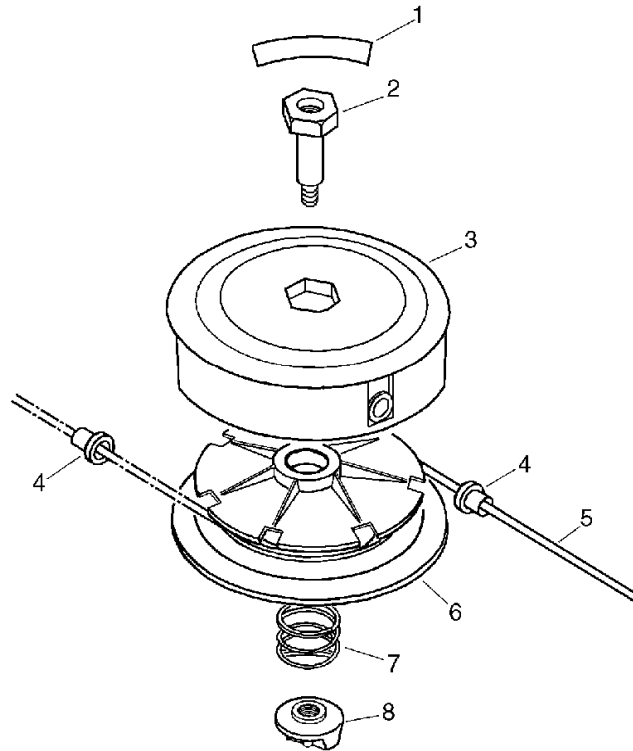

PARTS CATALOG

TRIMMER / BRUSHCUTTER ACCESSORY

M93

1. Nylon Line Cutting Head

No.1

KEY	LV	PART NUMBER	Q'TY	DESCRIPTION	REMARKS	NOTE1	NOTE2
1		890093-52730	1	LABEL, CAUTION			
2		P022-000070	1	ADAPTER	M8*1.25 RIGHT		
3		P022-000080	1	HOUSING			
4		P022-000090	2	GROMMET			
5		696215-08230	1	CORD, NYLON (2.4*5M)			
6		P022-000100	1	HOUSING			
7		P022-000110	1	SPRING			
8		P022-000120	1	KNOB			

Index

Patrs Number	Key No.	Patrs Number	Key No.	Patrs Number	Key No.
696215-08230	1 - 5				
890093-52730	1 - 1				
P022-000070	1 - 2				
P022-000080	1 - 3				
P022-000090	1 - 4				
P022-000100	1 - 6				
P022-000110	1 - 7				
P022-000120	1 - 8				