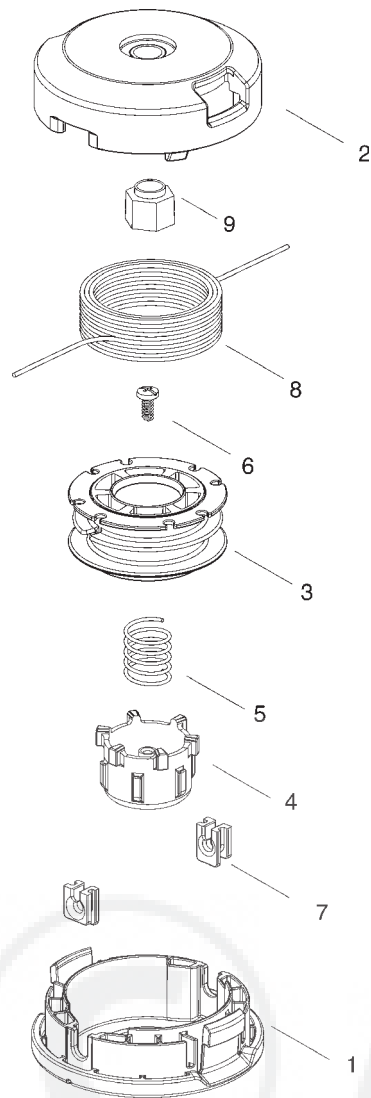

PARTS CATALOGUE

NYLON LINE HEAD

G138500

G138500

KEY	LV	PART NUMBER	Q'TY	DESCRIPTION	REMARKS
		X047-000560	1	CUTTER,ASM LINE	
1	+	P022-025530	1	CASE	
2	+	P022-025540	1	COVER	
3	+	P022-025550	1	REEL	
4	+	P022-025560	1	BUTTON	
5	+	P022-025570	1	RETURN SPRING	
6	+	P022-025580	1	SET SCREW	
7	+	P022-025590	2	CORD GUIDE	
8	+	P022-025600	1	NYLON CORD	
9	+	P022-025620	1	SHAFT	