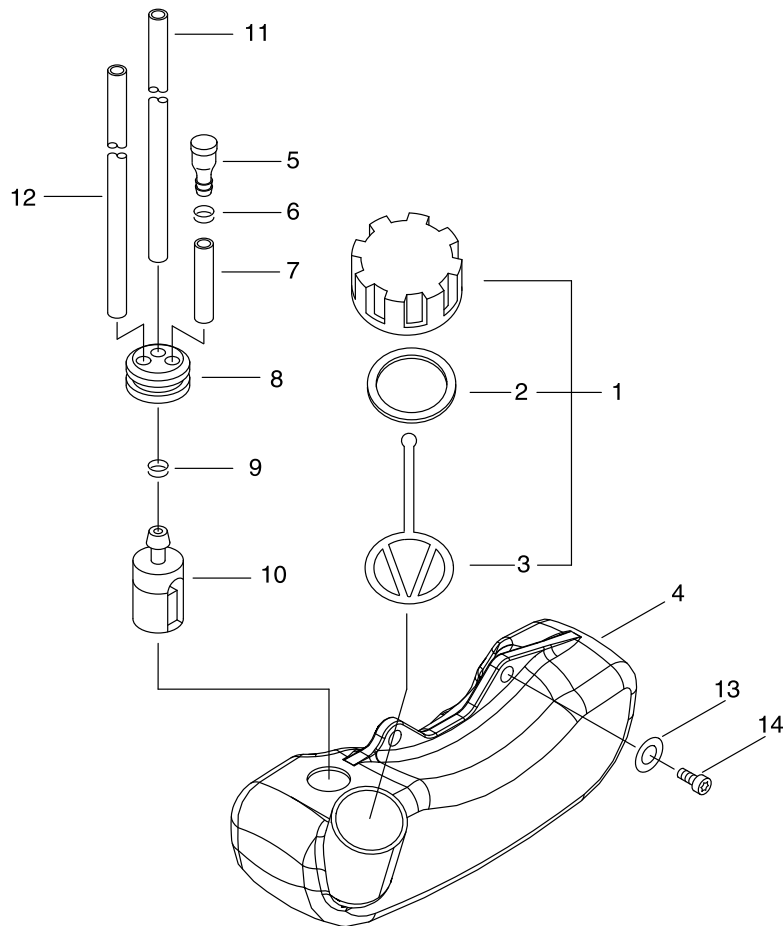

4. FUEL TANK

KEY	LV	PART NUMBER	Q'TY	DESCRIPTION	REMARKS	NOTE1	NOTE2
1		131004-55530	1	CAP ASSY, FUEL TANK			
2	+	131016-55830	1	GASKET, FUEL CAP			
3	+	131051-56030	1	CLIP, FUEL CAP	100L		
4		131005-20561	1	TANK, FUEL			
5		A356-000031	1	VALVE,CHECK			
6		132013-09820	1	CLIP	6MM		
7		132012-04631	1	PIPE	3*5*80 NBR		
8		V137-000030	1	GROMMET,FUEL			
9		132013-09820	1	CLIP	6MM		
10		131205-07320	1	STRAINER, FUEL			
11		V471-002170	1	PIPE	3*5*230		
12		132010-49730	1	PIPE 3*6*85	3*6*85 YL		
13		900603-00005	2	WASHER 5	5.5*12*0.8		
14		V805-000150	2	BOLT, TORX 5	TB-5*16 10.9