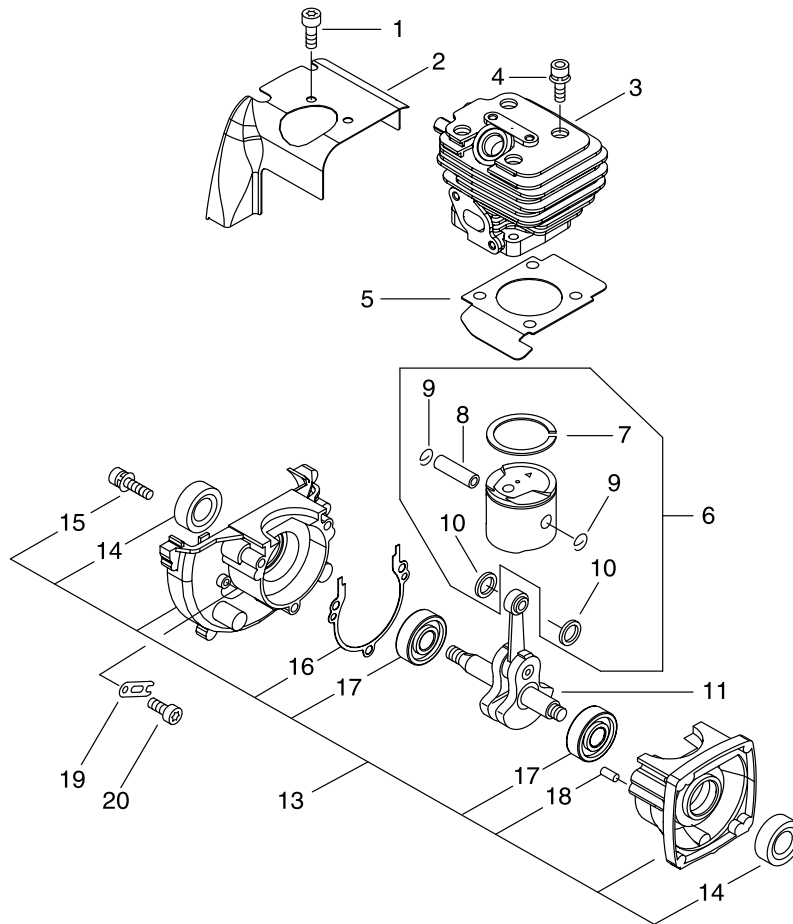

PARTS CATALOG

HANDHELD BLOWER

PB-250(37)

37001100 -

P014-002890-12Jb

1. CYLINDER, CRANKCASE, PISTON

KEY	LV	PART NUMBER	Q'TY	DESCRIPTION	REMARKS	NOTE1	NOTE2
1		V805-000120	2	BOLT, TORX 5	TB-5*8 10.9		
2		A160-001260	1	COVER,CYLINDER			
3		A130-001020	1	CYLINDER			
4		900162-05025	4	BOLT, H.S. 5*25	5*25 W,SW		
5		V100-000190	1	GASKET,CYL			
6		P021-017410	1	PISTON KIT			
7	+	A101-000140	1	RING, PISTON	B1.2 T1.5		
8	+	V606-000000	1	PIN,ENG 8	5*8*28		
9	+	100015-04630	2	CIRCLIP, PISTON PIN			
10	+	100014-11520	2	SPACER, PISTON PIN			
11		A011-000590	1	CRANKSHAFT,ASY			
13		P021-042960	1	CRANKCASE SET			
14	+	100212-42031	2	OILSEAL	ISCD 12*22*4.5		
15	+	900162-05028	3	BOLT, H.S. 5*28	5*28 W,SW		
16	+	100242-42030	1	GASKET, CRANKCASE			
17	+	94035-36201	2	BEARING BALL	6201X3JR2C3		
18	+	100215-03930	2	PIN, DOWEL			
19		V150-002400	1	PLATE,EYE			
20		V805-000120	1	BOLT, TORX 5	TB-5*8 10.9		

2. RECOIL STARTER, MAGNETO

KEY	LV	PART NUMBER	Q'TY	DESCRIPTION	REMARKS	NOTE1	NOTE2
1		V485-001210	1	LEAD	L:210		
2		152115-05530	1	BUSHING			
3		A425-000000	1	SPARKPLUG	BPMR8Y		
4		159011-03432	1	COIL, SPARK PLUG			
5		159012-03433	1	CAP, SPARK PLUG			
6		156110-04920	1	BUSHING			
7		V485-001220	1	LEAD	L:85		
8		A411-000500	1	COIL, IGNITION			
10		V804-000070	2	BOLT, TORX 4	TB-4*20 12.9		
11		900595-00008	1	NUT	8		
12		A052-000280	1	PULLEY,ASM STARTER			
13	+	177234-12220	1	SPRING, PAWL			
14	+	177218-44330	1	PAWL, STARTER	BLACK		
15		A051-000960	1	STARTER,RECOIL ASY			
16	+	177236-44330	1	SCREW			
17	+	177226-44330	1	ROPE, STARTER	3*1,000		
18	+	P022-019690	1	DRUM, STARTER			
19	+	P022-019680	1	SPRING, SPIRAL			
20	+	177227-42030	1	GUIDE, ROPE			
21	+	177228-06530	1	GRIP, STARTER			
22		A409-000210	1	ROTOR,MAGNETO			
23		E101-000122	1	HUB,FAN			
24		V804-000060	4	BOLT, TORX 4	TB-4*16 10.9		
25		X502-000330	1	LABEL,ECHO	ECHO		
26		V152-002220	1	PLATE,ANGLE			
27		V420-000910	1	CUSHION			