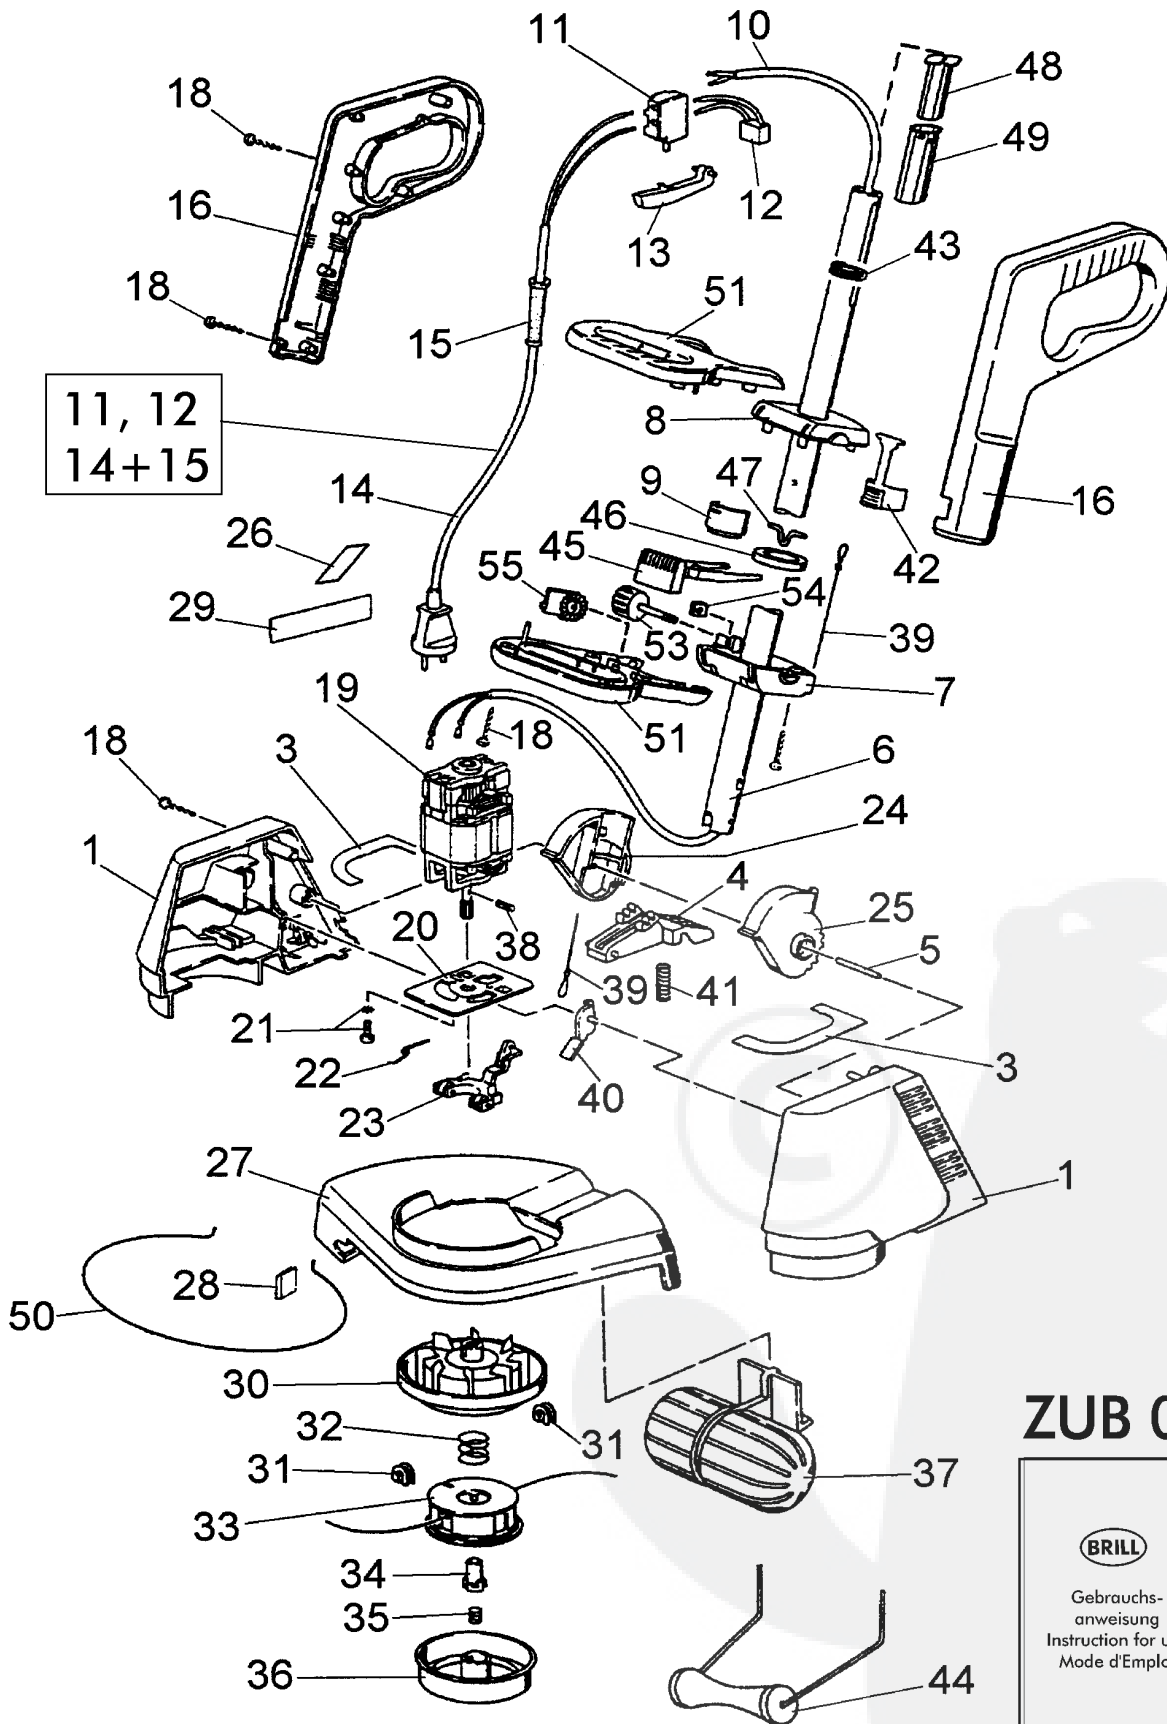

BRILL 400 RT Twinmat-Art.75033

ZUB 01 ZUB 02

2/2	RASENTRIMMER			400 RT - Art.75033	
2003	LAWN TRIMMERS			Twinmat	
Upd: 07.03	Coupe-bordures électrique				
Bild Nr. REF.N° POS.N°	BEST.-NR. PART-N° N° d. PIECE	BEZEICHNUNG	DESCRIPTION	Anzahl Qty. Qte.	
1	GA476	GEHÄUSEPAAR 75033	Housing set 75033	1	
3	GA391	LUFTLEITEINSATZ 75033	Air guide	2	
4	GA448	PEDAL 75033	Pedal 75033	1	
5	GA371	ZYLINDERSTIFT DIN 7-3M6X40	Pin	1	
6	GA471	PRÄZISIONSROHR 75020 /33	Precision tube	1	
7	GA372	DREHLAGERUNTERTEIL 300	Lower Pivot bearing	1	
8	GA373	DREHLAGEROBERTEIL 75020	Upper Pivot bearing	1	
9	GA374	RASTSCHIEBE 75020	Arrestor washer	1	
10	GA442	FLACHKABEL 75020 / 75033	Flat cable	1	
11	GA375	SCHALTER 75020/033/050	Switch	1	
12	GA376	ENTSTÖRKONDENSATOR	Decoupling condensor	1	
13	GA377	TASTER F.SCHALTER	Push button	1	
14	GA443	NETZKABEL M.KONTURENST.	Power cabel	1	
11, 12, 14+15	GA451	NETZKABEL KPL MONTIERT	Power cable assy. 75033	1	
15	GA378	KNICKSCHUTZTÜLLE 75020	Cable guard	1	
16	GA477	FÜHRUNGSGRIFFPAAR 75033	Adjustable handle bar set	1	
18	GA379	ZYL-KOPFSCHRAUBE 3,5X20	Screw 3.5x20	23	
19	GA452	E-MOTOR 75033 (400 W)	Electric motor	1	
20	GA392	MOTORPLATTE 75033	Engine bracket	1	
21	GA393	ZYL-KOPFSCHR.DIN 7985-4X8	Screw	3	
--	GA394	ZAHNSCHIEBE A 4,3	Toothed lock washer	3	
22	GA395	RÜCKHOLFEDER 75033	Retaining spring	1	
23	GA396	WIPPE KPL. 75033	Compensator cpl. 75033	1	
24	GA453	DEHGELENKPAAR 75033	Swivel joint 75033	1	
26	GA397	TYPENSCHILD 75033	Type plate	1	
27	GA478	SCHUTZTELLER M.MESSER	Cutting guard complete w.blade	1	
28	GA386	MESSER, LOSE	Blade	1	
29	GA387	HAFTETIKETT/PICTOGRAMM	Pictogram	1	
30	GA454	SCHNEIDKOPFUNTERTEIL	Lower retainer	1	
31	GA398	HÜLSE F.SCHNEIDKOPF 400	Bush	2	
32	GA399	FEDER F.SCHNEIDKOPF 400	Spring	1	
33	GA479	NACHFÜLLMAGAZIN 2ER SET	Refill magazin (Set)	1	
34	GA400	KUPPLUNG 75033	Clutch	1	
35	GA401	FEDER F.DECKEL 75033	Spring	1	
36	GA455	DECKEL 75033	Cover	1	
37	GA480	WALZE 400 RT KPL	Roller	1	
38	GA402	SCHWERSPANNSTIFT 3X20	Pin	1	
39	GA403	AUSLÖSESCHNUR 75033	Split pin	1	
40	GA404	HEBEL 75033	Lever	1	
41	GA405	FEDER 75033	Spring	1	
42	GA406	VERSTELLHEBEL 75033	Adjustment lever	1	
43	GA407	SCHENKELFEDER 75033	Leg spring	1	
44	GA481	ROLLE M.DRAHTBÜGEL 400	Roll w. Conductor bail	1	
45	GA456	AUSLÖSEHEBEL 75033	Trip lever	1	
46	GA408	AUSLÖSERING 75033	Ring 75033	1	
47	GA409	V-DRAHTBIEGETEIL 75033	Conductor	1	
48	GA410	INNENHÜLSE 75033	Bushing 75033	1	
49	GA411	ROHRHÜLSE 75033	Tube bush	1	
50	GA482	VISU-ABSTANDSBOGEN 400	Conductor bow	1	
51	GA457	ZWISCHENGRIFFPAAAR 400	Adjustment handle bar set 75033	1	
53	GA388	RÄNDELSCHRAUBE	Knurled head screw	1	
54	GA389	VKT-MUTTER DIN 592-M5	Sq.-Nut	1	
55	GA390	RASTEINSATZ 75020	Detent insert	1	
		ZUBEHÖR	ACCESSORIES		
ZUB 01	GA366	GEBRAUCHSANWEISUNG 300/400RT	Instruction for use 75033	1	
ZUB 02	00563	BRILL-SERVICE-HEFT	Brill Service Booklet D/A/B/NL	1	