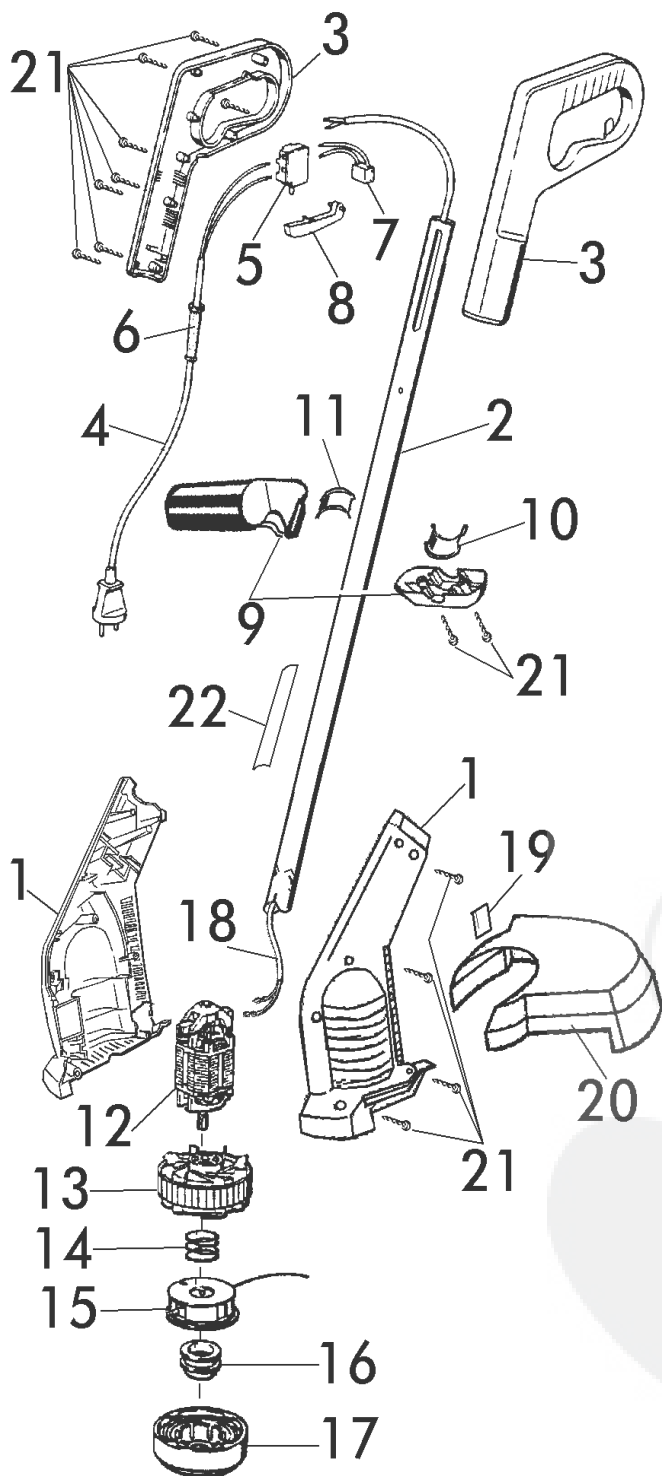

270 RT Tipp Art. 75027

POS. REF.NO. POS.	BEST.-NR. PART-NO. NO.PIECE	BEZEICHNUNG DESCRIPTION DESIGNATION	Stck Qty. Qte.
1	12030	MOTORGEHÄUSEPAAR 75027	1
2	12056	SCHIEBEROHR LANG 75027	1
3	12049	FÜHRUNGSGRIFFPAAR 75027	1
4	12004	NETZSCHNUR RT	1
5	12006	SCHALTER 75027	1
6	12003	KNICKSCHUTZTÜLLE 75027	1
7	12005	ENTSTÖRKONDENSATOR 75027	1
8	12001	TASTER 75027	1
9	12013	ZWISCHENGRIF OBEN+UNTEN	1
10	12031	HALBBUCHSE	1
11	12014	KLEMMSTÜCK	1
12	12053	ELEKTROMOTOR 75027	1
13	12051	SCHNEIDKOPFUNTERTEIL 75027	1
14	12052	DRUCKFEDER	1
15	12050	NACHFÜLLMAGAZIN 1,4 / 6m	1
16	12066	TIPPKNOPF	1
17	12065	DECKEL TIPPAUTOMATIK ,LOSE	1
18	12072	FLACHKABEL H03 VVH 75027	1
19	12036	MESSER TIPP , LOSE	1
20	12054	SCHUTZTELLER 230 M.MESSER MONT.	1
21	12032	ZK-SCHRAUBE 3,5x20 KB	17
22	12015	PICTOGRAMMAUFKLEBER 75027	1
ZUBEHÖR			
	12089	GEBRAUCHSANWEISUNG 75027/28	1
	11536	GEWÄHRL.&GARANTIEURKUNDE	1
Optior	00563	BRILL-SERVICE-VERZEICHNIS	

**270 RT Tipp
Art. 75027**