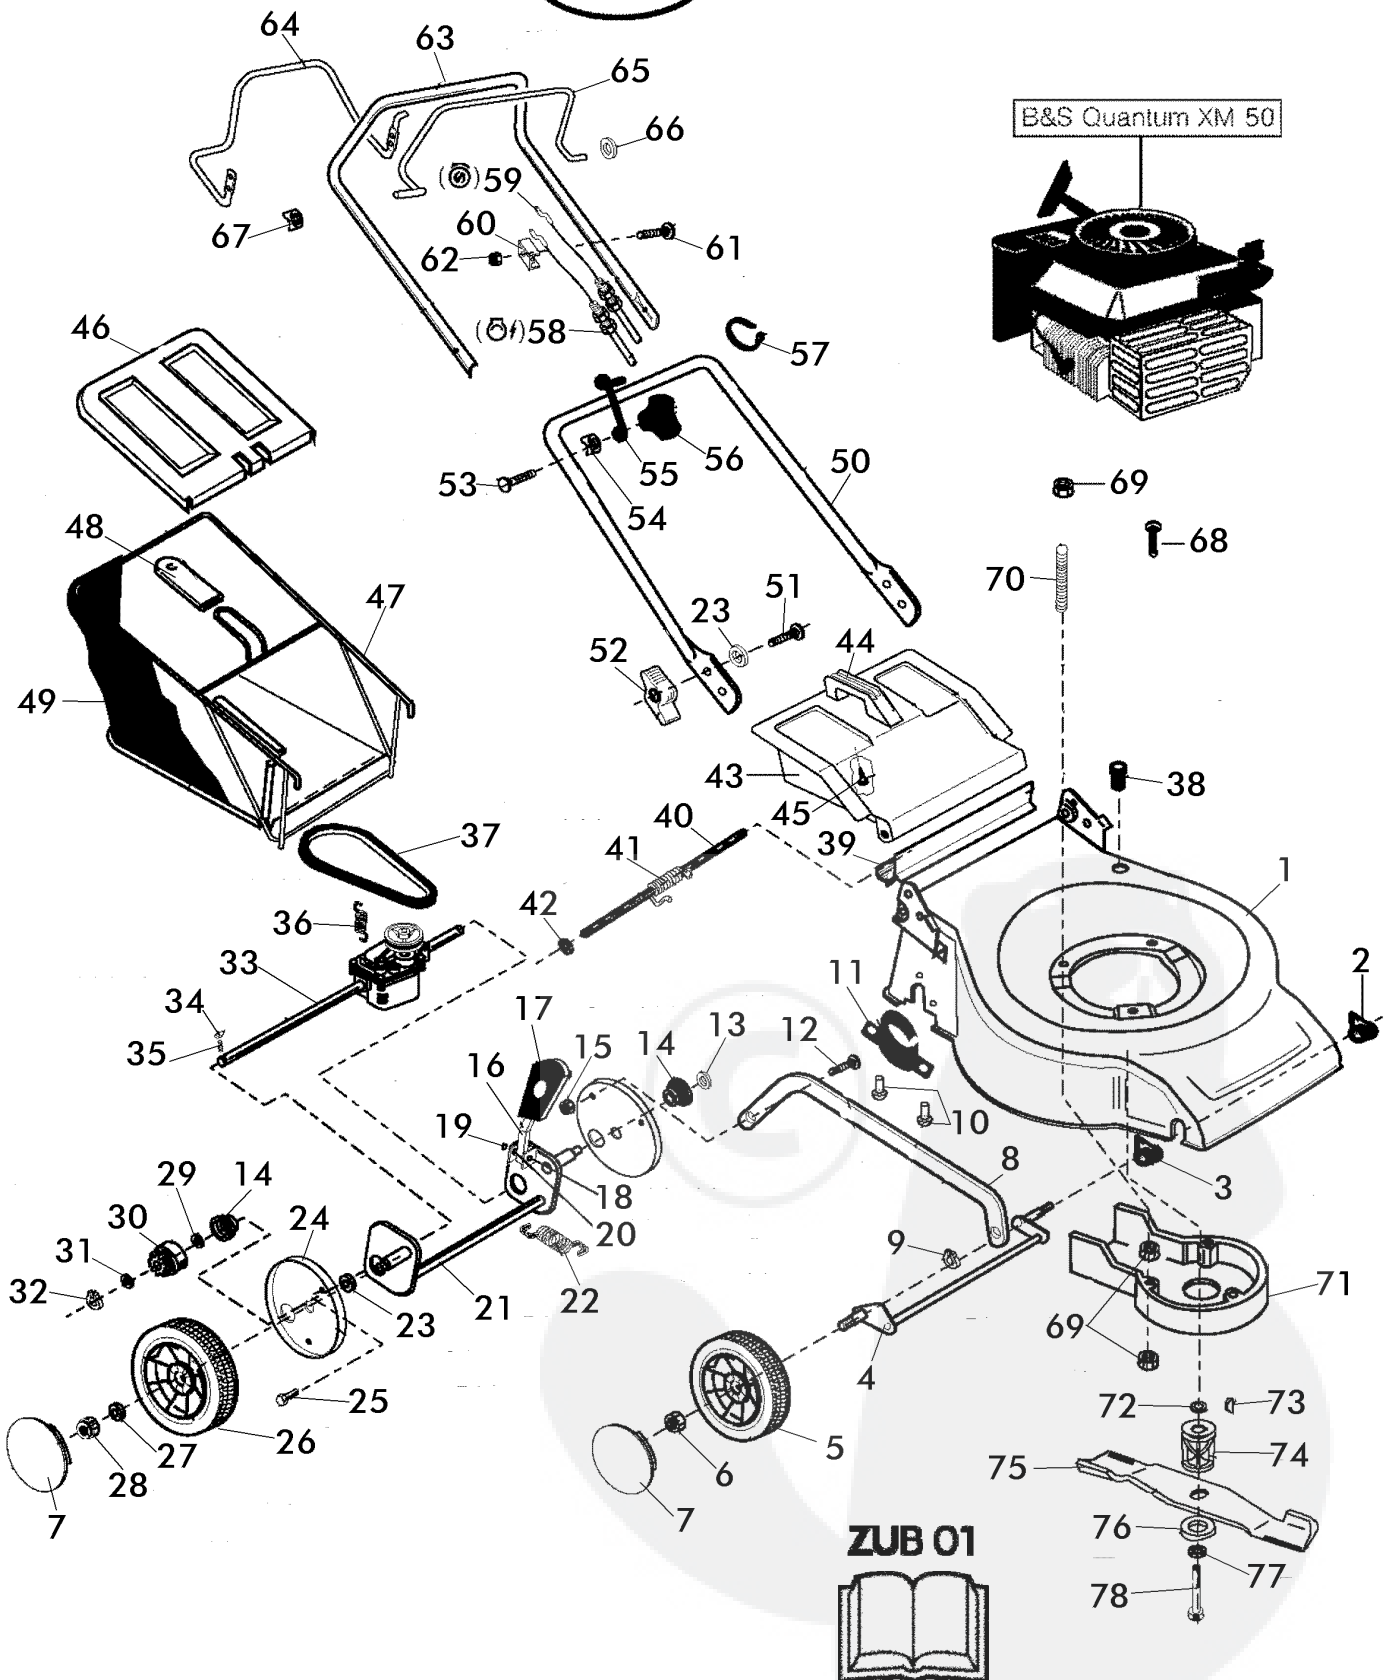

# 51 BSR - Art. 63304

2/3	BENZIN - SICHELMÄHER mit RADANTRIEB			51 BSR - Art. 63304 2005
2005	PETROL LAWN MOWER with SELF-DRIVE			
Rev.20050901	Tondeuses á gazon avec ROUES MOTRICES ARRIÉRES			
Bild Nr. REF.N° POS.N°	BEST.-NR. PART-N° N°d. PIECE	BEZEICHNUNG	DESCRIPTION	Anzahl Qty. Qte.
1	A53048147	GEHÄUSE 51 RAL6001	Chassis 51 RAL6001	1
2	A530156	PVC-BUCHSE VO lks	PVC Bushing front left	1
3	A530157	PVC-BUCHSE VO rts	PVC Bushing front right	1
4	A530153	RADACHSE VORNE 51BR	Front axle 51 BR	1
5	A547187	LAUFRAD VORNE D200	Front wheel 200	2
6	A703172	SKT-MUTTER 6923-8	Nut 6923-8	2
7	A52360322	RADBLENDE D200 R2002	Wheel cap 200 RAL2002	4
8	A54840401	VERBINDUNGSSTANGE 51 BSR	Connection rod 51	1
9	A510953	SCHNELLBEFESTIGER 6SXN26	Fastener 6SXN26	1
10	A531271	NIET 59X14 42023	Rivet	4
11	A530158	ACHSLAGER PVC 51 BSR	Axle bearing PVC	2
12	A700363	SKT-SCHRAUBE 8X25 558-4.6 VZ	Screw 558-8x25	1
13	A530376	SCHNELLBEFESTIGER	Fastener	2
14	A530375	LAGERBUCHSE RT	Bearing bush	2
15	A531193	SKT-MUTTER M8 SB (700121)	Nut M8 SB	1
16	A530160	VERSTELLHEBEL	Adjustment lever	1
17	A54837101	VERSTELLGRIFF R9005	Adjustment grip	1
18	A530162	LAGERSTIFT	Pin	1
19	A531140	AUSGLEICHSSCHEIBE 38009	Washer 38009	1
20	A530159	SCHENKELFEDER	Leg spring	1
21	A548402	RADACHSE HINTEN 51 BSR	Rear axle 51 BSR	1
22	A531258	ZUGFEDER ZRV.M.RT.HÖHENVERSTELLUNG	Tension spring (hieight adjustm.)	1
23	A531024	SCHEIBE 20X13X2,5 VERZ	Washer	4
24	A512423	SCHUTZTOPF	Wheel guard	2
25	A512913	TENSILOCK-SCHRAUBE M 8X16 VZ.	Screw TENSI M8x16	1
26	A547189	HINTERRAD D200 kpl.	Rear wheel assy. 200	2
27	A700138	SCHEIBE 8,4-125-ST	Washer 125-A8,4	4
28	A531193	SKT-MUTTER M8 SB (700121)	Nut M8 SB	2
29	A702387	PA -SCHEIBE 12X18X0,5 988 VZ	Washer	2
30	A531275	RITZEL	Ratchet wheel	2
31	A531223	SCHEIBE	Washer	2
32	A700489	SICHERUNGSRING 12X1 471 P3A	Circlip 12x1	2
33	A528786	GETRIEBE 51 BSR (Riemenscheibe 60)	Axle gear 51 BSR (60 Pulley)	1
34	A531226	DRUCKF +PASSF S47321+S47322	Fit-in key	2
35	A531227	FEDER (513491)	Spring	2
36	A512420	ZUGFEDER FÜR GETRIEBE	Tension spring	1
37	A528785	KEILRIEMEN 51 BSR 10X775	V-Belt 10x775	1
38	A531079	GUMMITÜLLE	Rubber nozzle	1
39	A513381	ABDECKUNG FÜR Klappe	Flap guard	1
40	A531026	STANGE	Rod	1
41	A530423	KLAPPENFEDER 464 SIG	Spring 464	1
42	A510953	SCHNELLBEFESTIGER 6SXN26	Fastener 6SXN26	2
43	A51229801	Klappe RAL 9005	Rear flap	1
44	A531023	HANDGRIFF F AUSWURFKL. 2	Flap grip	1
45	A348953	KB-SCHRAUBE 50X14	Screw KB 50x14	2
46	A53116301	GRASFANGSACKABDECKUNG R9005	Gras box cover RAL9005	1
47	A527605	FANGKORBRAHMEN	Grass catcher frame	1
48	A531058	HANDGRIFF FÜR RAHMEN R9005	Grip	1
49	A45085201	FANGKORBBEZUG 70L SCHWARZ	Grass catcher covering 70 L	1
50	A54907547	UNTERHOLM	Lower handle bar	1
51	A700967	SCHRAUBE 603-8X35	Screw 603-8x35	2
52	A54467501	FLÜGELMUTTER M8 R9005	Wing nut M8 RAL9005	2
53	A701771	SCHRAUBE 603-8X50	Screw 603-8x50	2
54	A512369	HOLMSCHEIBE 380/480	Bar washer	2