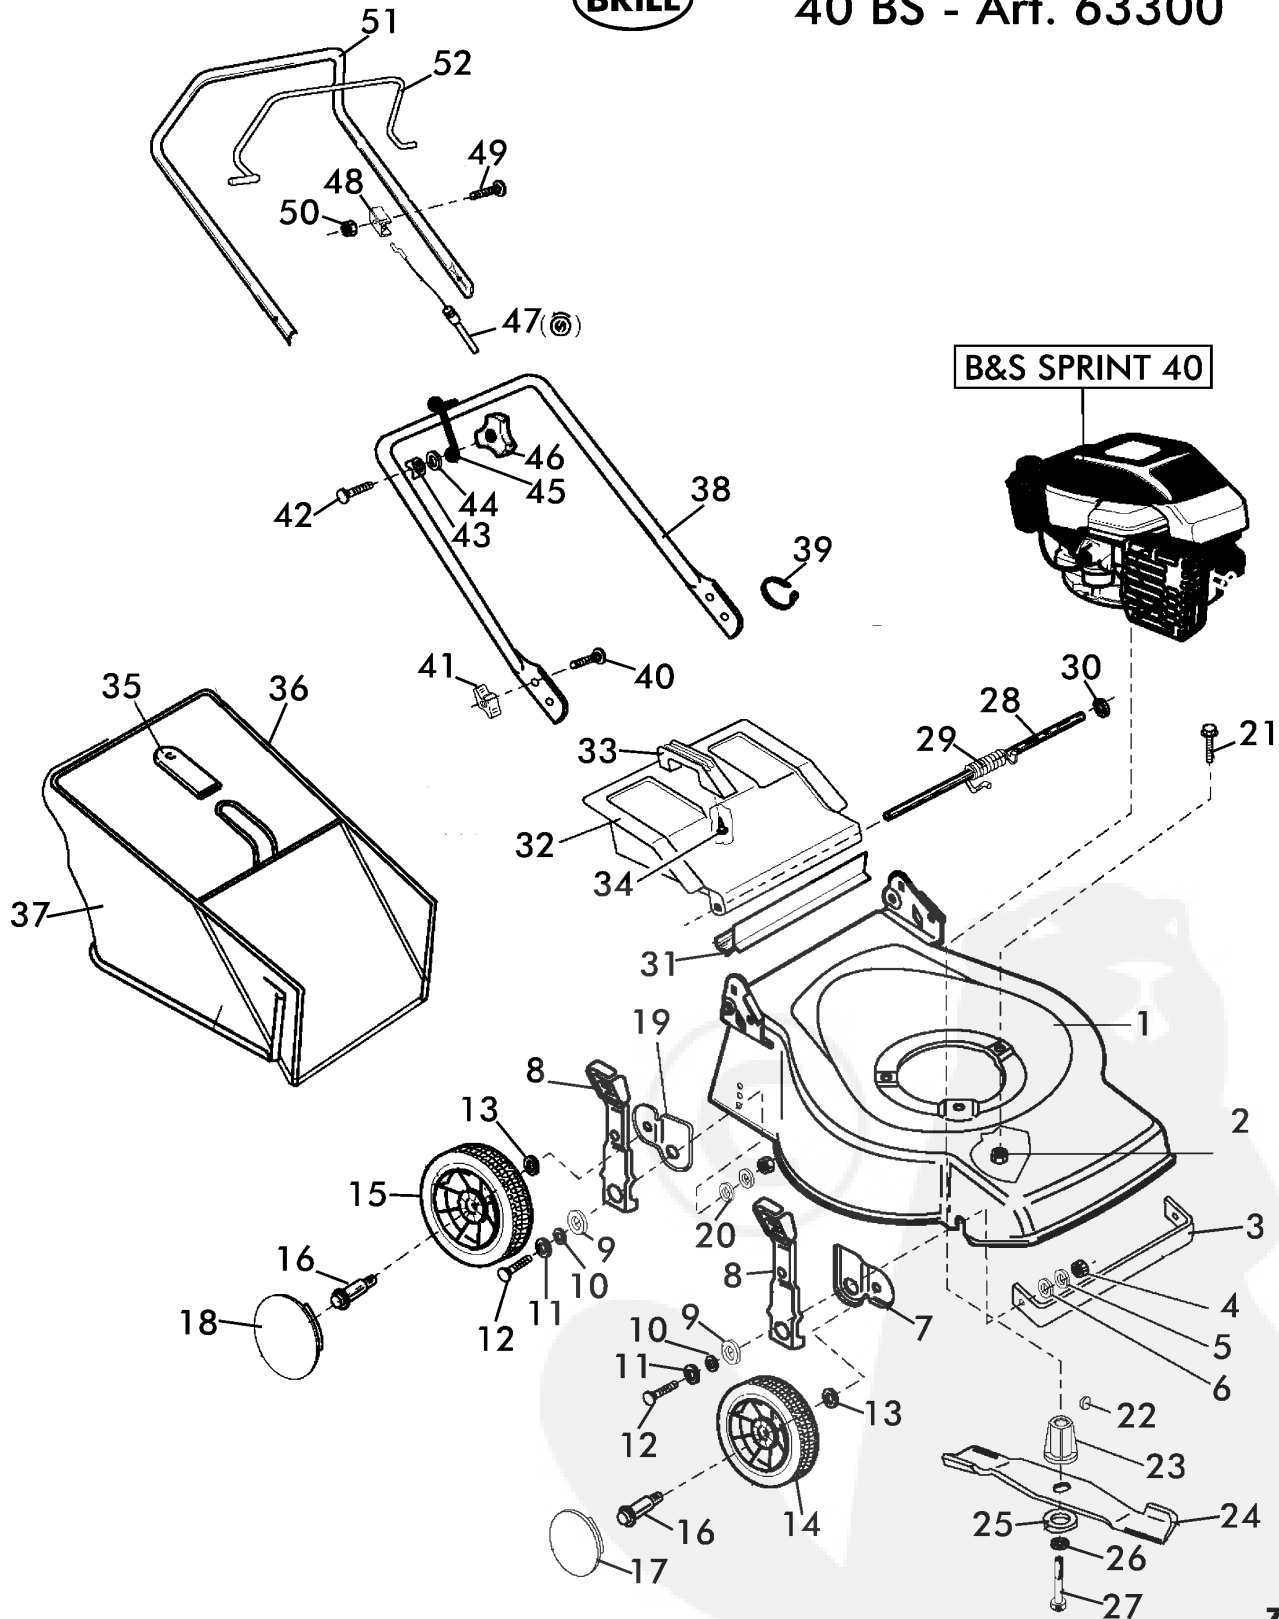

40 BS - Art. 63300

ZUB 01

2/2	BENZIN - SICHELMÄHER			40 BS - Art. 63300 2005
2005	PETROL LAWN MOWER			
Rev.20050908	Tondeuses á gazon			
Bild Nr. REF.N° POS.N°	BEST.-NR. PART-N° N° d. PIECE	BEZEICHNUNG	DESCRIPTION	Anzahl Qty. Qte.
1	A51351347	GEHÄUSE 40 BS	Chassis 40	1
2	A703172	SKT-MUTTER 6923-8	Nut 6923-8	3
3	A46024701	ACHSTRÄGER VORNE	Front Support	1
4	A700109	MUTTER 934-10	Nut 934-10	4
5	A700129	FEDERSCHEIBE 934-10	Spring washer 127-B10	4
6	A700139	SCHEIBE 127-B10	Washer 125-10,5	4
7	A52351830	RADLAPPEN RECHTS VERZ.	Font wheel bracket right	2
8	A52381130	STELLHEBEL	Lever	4
9	A504141	DISTANZSCHEIBE RADVERSTELLUNG	Spacer	4
10	A531223	SCHEIBE	Washer	4
11	A700735	FEDERSCHEIBE 2093-23x10,2x1	Spring disc 2093-23x10,2x1	4
12	A700561	SCHRAUBE 933-10x25	Screw 933-10x25	4
13	A700201	SCHEIBE 6798-8,2	Washer 6798-8,2	4
14	A547183	VORDERRAD D=150 DL12	Front wheel 150	2
15	A547185	HINTERRAD 180 DL12	Rear Wheel 180	2
16	A528121	ANSATZSCHRAUBE	Bolt	4
17	A52360022	RADBLENDE D150 R2002	Wheel cap 150	2
18	A52360122	RADBLENDE D180 R2002	Wheel cap 180	2
19	A52351930	RADLAPPEN LINKS VERZ.	Wheel bracket left	2
20	A700151	SCHEIBE 9021-10,5	Washer 9021-10,5	2
21	A701171	SCHRAUBE 933-8x30 8.8	Screw 933-8x30 8.8	3
22	A700390	KEIL 6888 4X6,5	Key 6888 4x6,5	1
23	A512427	MESSERHALTER WLG.61.9 SL	Blade flange 61,9 SL	1
24	A513519	RM-FLÜGELMESSER 40	Wing blade 40	1
25	A316913	SCHEIBE D50X5	Washer D50x5	1
26	A700202	SCHEIBE 6798-J10,5	Washer 6798-J10,5	1
27	A323221	SKT-SCHRAUBE 3/8"X60	Screw 3/8"x60	1
28	A531026	STANGE	Flap rod	1
29	A530423	KLAPPENFEDER 464 SIG	Spring 464	1
30	A510953	SCHNELLBEFESTIGER 6SXN26	Fastener 6SXN26	2
31	A513381	ABDECKUNG FÜR KLAPPE	Flap guard	1
32	A51229801	KLAPPE 430 RAL 9005	Rear flap	1
33	A531023	HANDGRIFF F AUSWURFKL. 2	Flap grip	1
34	A348953	KB-SCHRAUBE 50X14	Screw KB 50x14	2
35	A531058	HANDGRIFF FÜR BOXRAHMEN	Grip for Grass catcher frame	1
36	A527605	FANGKORBRAHMEN	Grass catcher frame	1
37	A465463	FANGKORBBEZUG 55 L SCHWARZ	Grass catcher 55L	1
38	A54907547	UNTERHOLM	Lower handle bar	1
39	A701422	KABELBINDER	Cable tie	1
40	A700967	SCHRAUBE 603-8X35	Screw 603-8x35	2
41	A54467501	FLÜGELMUTTER M8 R9005	Wing nut M8 RAL9005	2
42	A701771	SCHRAUBE 603-8X50	Screw 603-8x50	2
43	A512369	HOLMSCHEIBE 380/480	Bar washer	2
44	A700128	SCHEIBE 125-A8,4	Washer 125-A8,4	1
45	A531203	STARTERSEILHALTER	Cable guide	1
46	13294	HOLMSPANNGRIFF	Handle bar grip	2
47	A526703	BOWDENZUG TM 1000 SPIRAL	Bowden cable TM1000 SP	1
48	A518925	WIDERLAGER CAPRO 28-0764	Cable support	1
49	A700734	SCHRAUBE 6X40	Screw 6x40	1
50	A337176	TENSI-MUTTER W196 M6	Tensi-nut W196 M6	1
51	A54908947	OBERHOLM	Upper handle bar	1
52	A53133722	TOTMANN-BÜGEL	Death-man bracket	1
ZUB01	A465515	GEBRAUCHSANLEITUNG 63300	Instruction for use	1