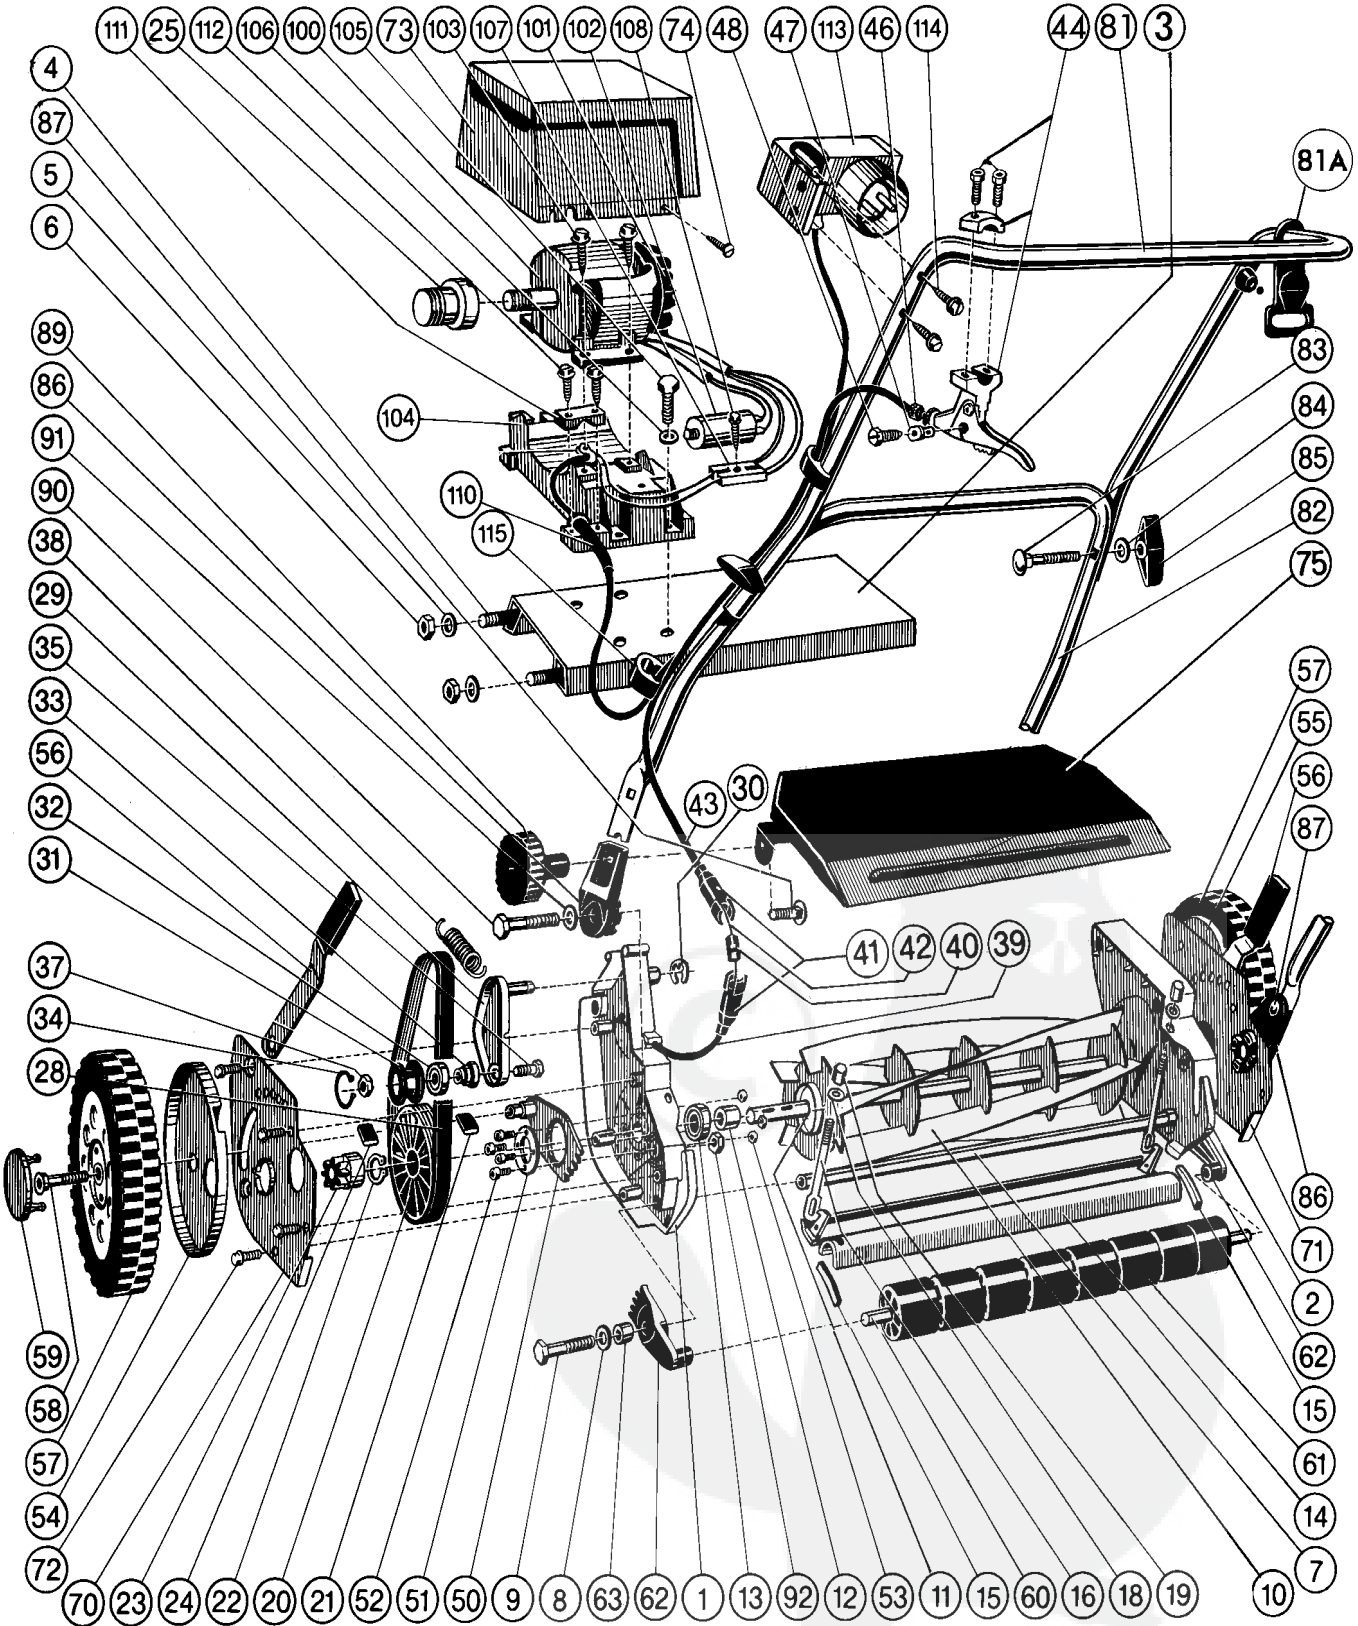

ELEKTRO - MAX 46 - TYP 0024

ELEKTRO - MAX 46 - TYP 0024

ELEKTRO - MAX 46 - TYP 0024

Brill - GARTENGERÄTE GMBH * POSTFACH 3161 * D- 58422 WITTEN

POS. REF.NO. POS.	BEST.-NR. PART-NO. NO.PIECE	BEZEICHNUNG DESCRIPTION DESIGNATION	Stck Qty. Qte.	POS. REF.NO. POS.	BEST.-NR. PART-NO. NO.PIECE	BEZEICHNUNG DESCRIPTION DESIGNATION	Stck Qty. Qte.
1	01998	SEITENBACKE LKS KPL (A.-E.MA	1	57	02032	LAUFRAD KPL (A.-E.MAX)	2
2	02002	SEITENBACKE RTS KPL (A.-E.MA	1	58	04748	SIEHE 04748A	2
3	02025	VERBINDUNGSGEHAUESE (A.-E.MA	1	59	01881	ABDECKKAPPE Z.LAUFRAD	2
4	01990	V.STANGE DIN931 10X538(06631)	2	60	01986	LAUFROLLENACHSE (A.-E.MAX)	1
5	06460	SCHEIBE DIN 125-A10,5	4	61	02114	LAUFROLLE (E-FLOTT S38)	8
6	06685	SI MUTTER DIN 985-8	4	62	02038	LAUFROLLENSCHENKEL (A.-E.MAX)	2
7	02030	VERBINDUNGSROHR (A.-E.MAX)	1	63	01991	DISTANZBUCHSE (A.-E.MAX)	2
8	06460	SCHEIBE DIN 125-A10,5	2	--	08813	SICHERUNGSSCHEIBE	2
9	06632	SKT-SCHRAUBE D931-10x60	2	70	02015	ABDECKBLECH LKS (A.-E.MAX)	1
--	02201	Nicht mehr lieferbar	NML	71	02017	ABDECKBLECH RTS (A.-E.MAX)	1
--	05763	AUFKLEBER WARNHINWEIS	1	72	07444	FORMSCHRAUBE	10
--	02200	Nicht mehr lieferbar	NML	73	02208	ABDECKHAUBE KPL	1
10-13	02006	MESSERWALZE KPL. (09230) SV	1	--	02211	Nicht mehr lieferbar	NML
11	02008	ABDECKSCHEIBE (A.-E.MAX)	2	--	07452	SCHRAUBE	4
12	02009	DISTANZROHR (A.-E.MAX)	2	74	07457	SCHRAUBE	4
13	06561	KUGELLAGER	2	75	02091	LEITSTUECK (A.-E.MAX)	1
14	02097	UNTERMESSER (09243)	1	81	02215	Nicht mehr lieferbar	NML
15	01989	VIERTAKTFEDER VERZINKT	2	--	02119	ANSCHLAG	1
16	01997	SCHIENENNACHSTELLSCHRAUB	2	--	06737	KUGEL DIN 5401 00041	1
18	06465	SCHEIBE DIN 125-A8,4	2	81 A	02111	ZUGENTLASTUNG	1
19	07493	MUTTER	2	82	02087	GESTAENGE-UNTERTEIL (A.-E.MAX)	1
20	02056	RIEMENSCHLEIBE Z.MW (A.-E.MA	1	83	06547	FLACHRUNDSCHRAUBE	2
21	02057	MITNEHMER (A.-E.MAX)	1	84	06465	SCHEIBE DIN 125-A8,4	2
22	06497	SICHERUNGSRING	1	85	03558	STERNGRIFFMUTTER	2
23 L	02077	SPERRZAHNRAD LKS (A.-E.MAX)	1	86	01992	ISOLIERTASCHE (A.-E.MAX)	2
23 R	02080	SPERRZAHNRAD RTS (A.-E.MAX)	1	87	06539	FLACHRUNDSCHRAUBE DIN 60	2
24	05416	SPERRHAKEN (A.-E.MAX-IDEAL)	2	89	01016	HANDRAD, KPL.	2
25	02213	RIEMENSCHLEIBE z.MOTOR	1	90	06621	SECHSKANTSCHRAUBE	2
--	06697	U-SCHEIBE	1	91	06465	SCHEIBE DIN 125-A8,4	2
28	06100	RIPPENRIEMEN I762/6 (MAX)	1	92	06512	SECHSKANTMUTTER	2
29	02060	SPANNHEBEL KPL. (A.-E.MAX)	1	100	02206	Nicht mehr lieferbar	NML
30	08813	SICHERUNGSSCHEIBE	1	101	02157	LUEFTERFLUEGEL (E.FLOTT S38)	1
31	01855	UMLENKROLLE (R.LORD)	1	102	02207	KONDENSATOR (12 YF)	1
32	06559	KUGELLAGER	1	103	07457	SCHRAUBE	4
33	03761	STUFENBUCHSE VERZ.	1	104	02204	Nicht mehr lieferbar	NML
34	06500	SICHERUNGSRING	1	105	06649	SECHSKANTSCHRAUBE	4
35	06610	SECHSKANTSCHRAUBE	1	106	06465	SCHEIBE DIN 125-A8,4	4
37	06509	MUTTER DIN 555 (08814)	1	107	04067	ANSCHLUSSKLEMMEN z.MOTOR	1
38	02058	RUECKHOLFEDER (A.-E.MAX)	1	108	07452	SCHRAUBE	1
39	02222	KUPPLUNGSZUG-UNTERTEIL	1	110	02935	KABELTÜLLE Z.SCHALTER	1
40	05772	ISOLIERSTUECK	2	111	02920	KLEMMBRUECKE	1
41	05773	ISOLIERHUELLE	2	112	07457	SCHRAUBE	1
42	02223	KUPPLUNGSSEIL LANG	1	113	02227	DRUCKTASTENSCHALTER (8A)	1
43	02225	KUPPLUNGSSEILHUELLE,LANG	1	--	06871	Nicht mehr lieferbar	NML
44	06874	KUPPLUNGSHEBEL KPL.	1	--	06858	REGENSCHUTZKAPPE (STA)929418	1
46	02073	REGULIERSCHRAUBE (A.-E.MAX)	1	114	07496	BLECHSCHRAUBE	2
47-48	02075	NIPPEL KPL (A.-E.MAX)	1	115	02750	KABELHALTER z.BOWDENZUG	2
50	02048	RADSCHENKEL KPL (A.-E.MAX)	2			ZUBEHOER:	
51	01993	FÜHRUNGSSCHEIBE (A.-E.MAX)	2	--	02194	GEBRAUCHSANWEISUNG	1
52	06595	IMBUSSCHRAUBE	8	--	02193	Nicht mehr lieferbar	NML
53	06506	SKT-MUTTER D0555-M5	8	--	00563	BRILL-SERVICE-VERZEICHNIS	1
54	02046	ABDECKTELLER LKS (A.-E.MAX)	1	--	00388	FLANSCHSCHLUESSEL	1
55	02052	ABDECKTELLER RTS (A.-E.MAX)	1	-- *	06593	INBUSSCHLÜSSEL	1
56	02039	STELLHEBEL KPL (A.-E.MAX)	2	--	06594	IMBUSSCHLÜSSEL	1
--	01863	STELLGRIFF z.STELLHEBEL R.LOF	2	--	07060	Nicht mehr lieferbar	NML