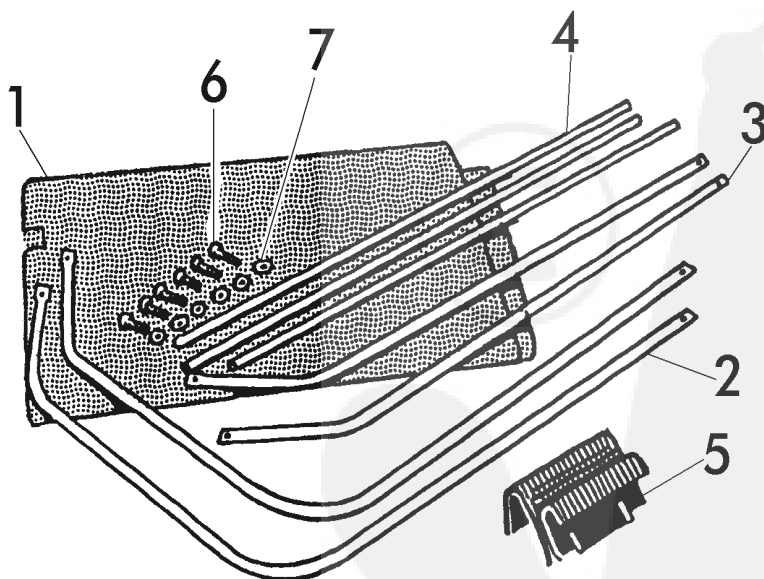

# TUCHFANGKORB

( zu Auto - & E-MAX 4 TB 46 )

## Art. 77060 (07060)

**Brill - GARTENGERÄTE GMBH \* POSTFACH 3161 \* D- 58422 WITTEN**

POS. REF.NO. POS.	BEST.-NR. PART-NO. NO.PIECE	BEZEICHNUNG DESCRIPTION DESIGNATION	Stck Qty. Qte.	POS. REF.NO. POS.	BEST.-NR. PART-NO. NO.PIECE	BEZEICHNUNG DESCRIPTION DESIGNATION	Stck Qty. Qte.
1	06322	FANGSACK LOSE 7060	1	6	06635	SECHSKANTSCHRAUBE DIN 933-5x16	6
2	06325	ROHRBÜGEL Z. FANGKORB 7060	2	7	06745	ZAHNSCHEIBE	6
3	06324	STREBE Z. FANGKORB 7060	2		06315	ZUBEHÖR FANGKORB 7060	1
4	06326	QUERSTRBE Z. FANGKORB 7060	3		06585	MAULSCHLÜSSEL	1
5	06318	GRIF FANGKORB 7060	1				

**TUCHFANGKORB Art. 77060 (07060)**