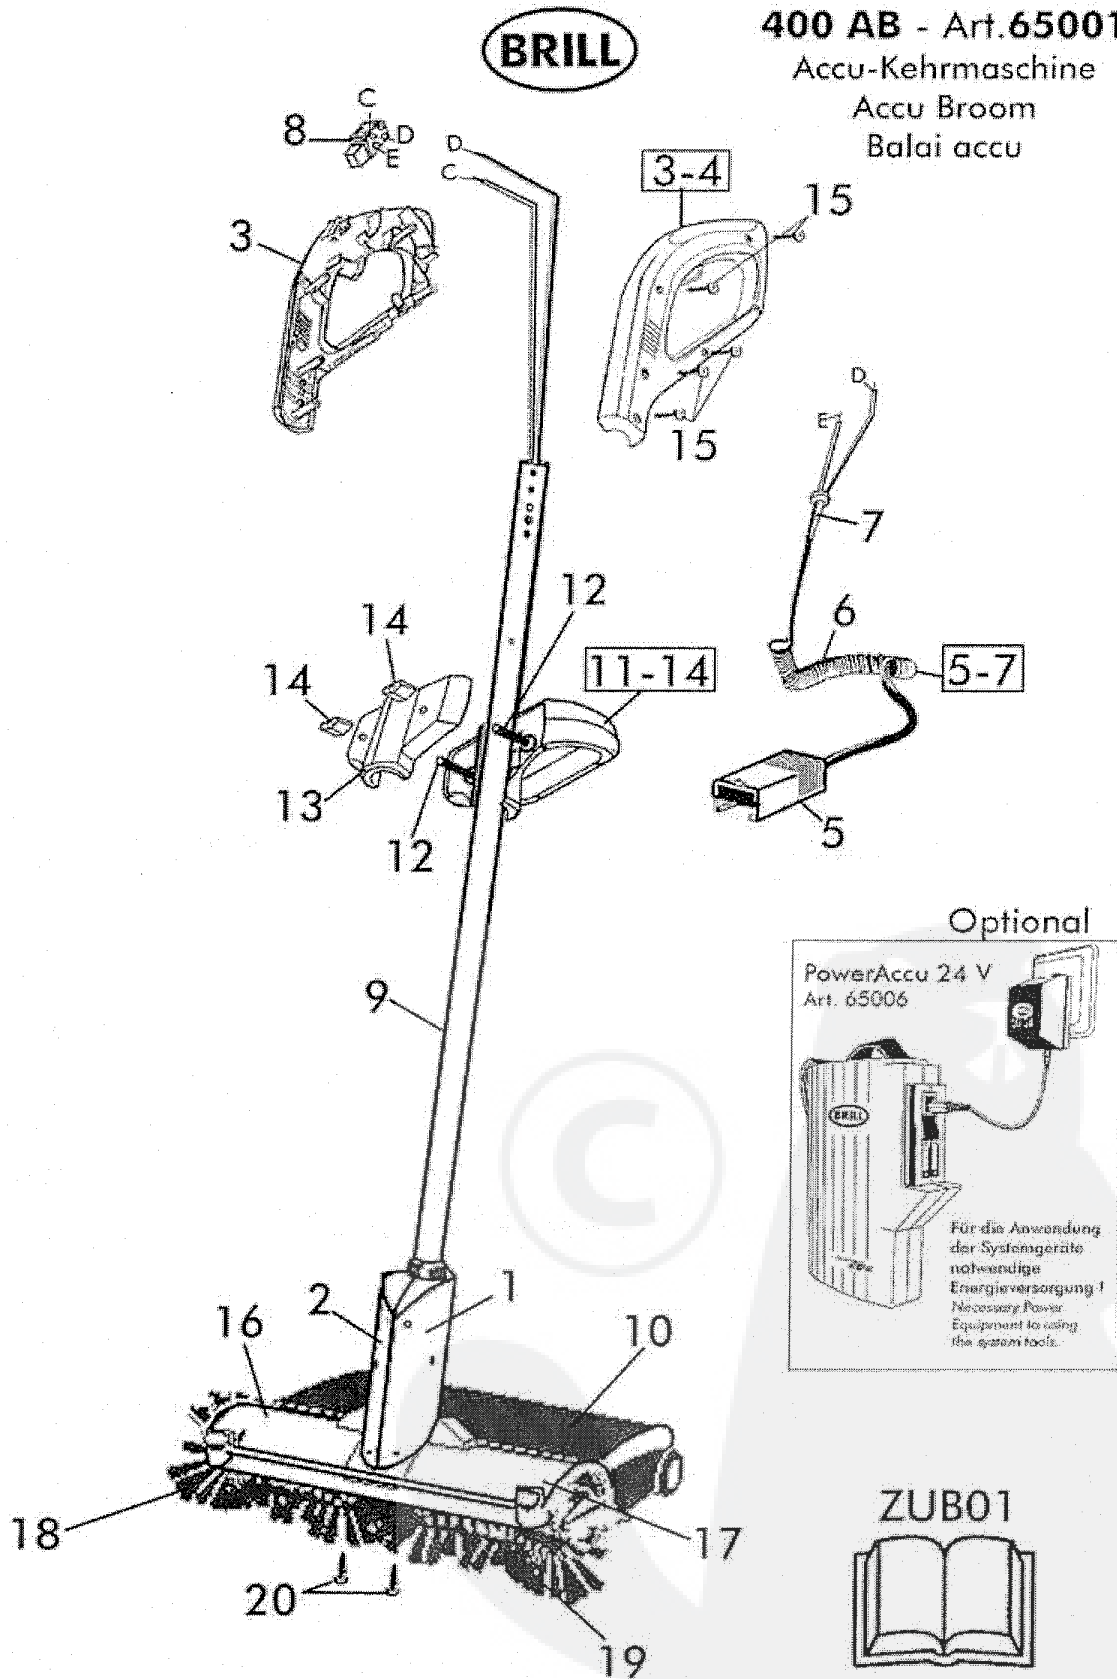

1/2	ACCU-PROGRAMM
2004	Power Accu 24 Volt
Upd: 08.04	Power Accu 24 V

Accu-Kehrmaschine  
400 AB - Art. 65001

**400 AB - Art.65001**  
Accu-Kehrmaschine  
Accu Broom  
Balai accu

Optional

2/2	ACCU-PROGRAMM			Accu-Kehrmaschine <b>400 AB - Art. 65001</b>	
2004	Power Accu 24 Volt				
Upd: 08.04	Power Accu 24 V				
Bild Nr. REF.N° POS.N°	BEST.-NR. PART-N° N° d. PIECE	BEZEICHNUNG	DESCRIPTION	Anzahl Qty. Qte.	
1	11908	Gehäuse lks	Chassis left	1	
2	11909	Gehäuse rts	Chassis right	1	
3-4	12649	Führungsgriff-Paar lks.&rts.kpl.	Guide handle set L/R cpl.	1	
5-7	12550	Stecker kompl.montiert	Connection cable w. accu clip assy.cpl.	1	
7	12003	Knickschutztülle	Cable guard	1	
8	11997	Schalter 12-24V	On/Off switch	1	
9	12614	Rohr gelocht	Aluminium handle tube	1	
10	12477	Behälter kompl.	Dirt conainer	1	
11-14	12398	Zwischengriff kpl als Beipack	Intermediate grip set complete	1	
12	11523	Fru-Schraube M5x35 DIN603 verz.	Screw M5x35 DIN603	2	
13	12400	Zwischengriff unten	Lower intermediate grip	1	
14	02690	Flügelmutter rot	Wing nut red	2	
15	12032	ZK-Schraube 3,5x20 KB	ZK-screw 3,5x20 KB	14	
16	12609	Abdeckung rechts komplett	Brush cover right assy.	1	
17	12610	Abdeckung links komplett	Brush cover left assy.	1	
18	12563	Besenkörper rechts	Brush right	1	
19	12564	Besenkörper links	Brush left	1	
20	11913	LIB-Schraube DIN 7981-4,2x9,5	Screw DIN 7981-4,2x9,5	2	
<b>ZUBEHÖR</b>		<b>ACCESSORIES</b>			
ZUB01	12471	Gebrauchsanweisung 65001	Instruction for use 65001	1	